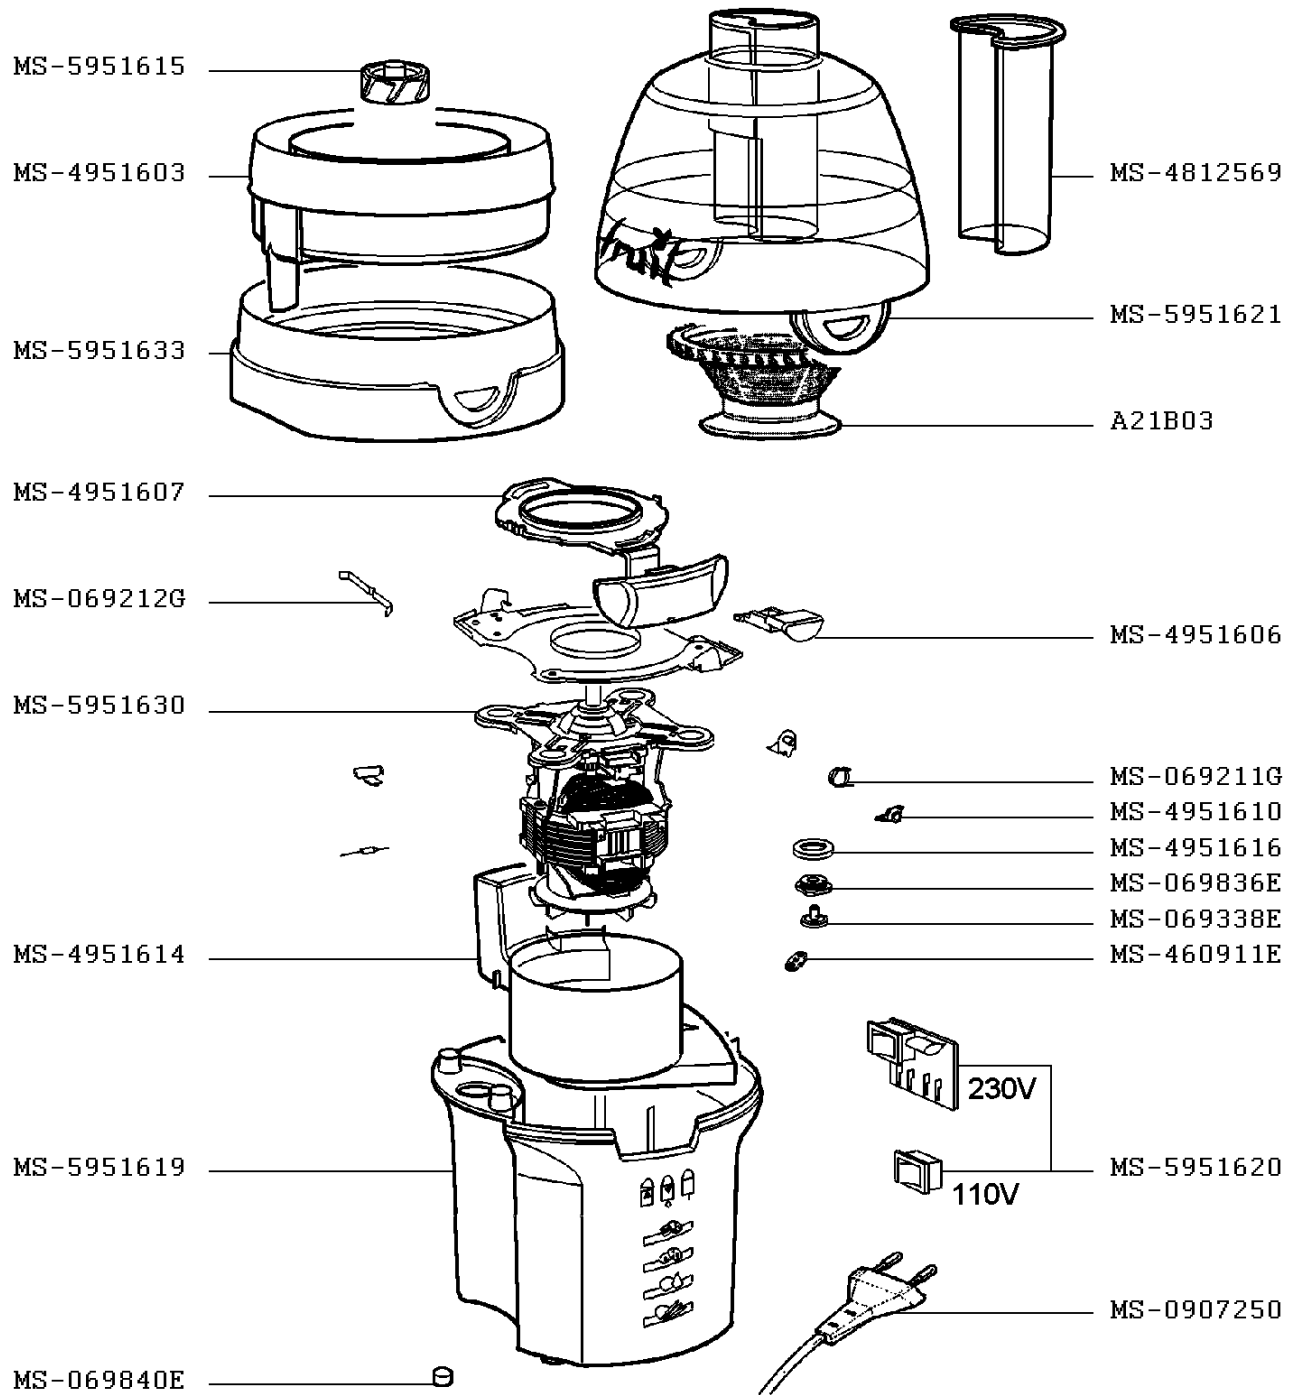

Moulinex

LICUADORA VITAFRUIT

AY3641(0)

CREACIÓN
EDICIÓN

01/12/2003

PÁGINA
1/1

PAÍS
AT

FAMILIA
III