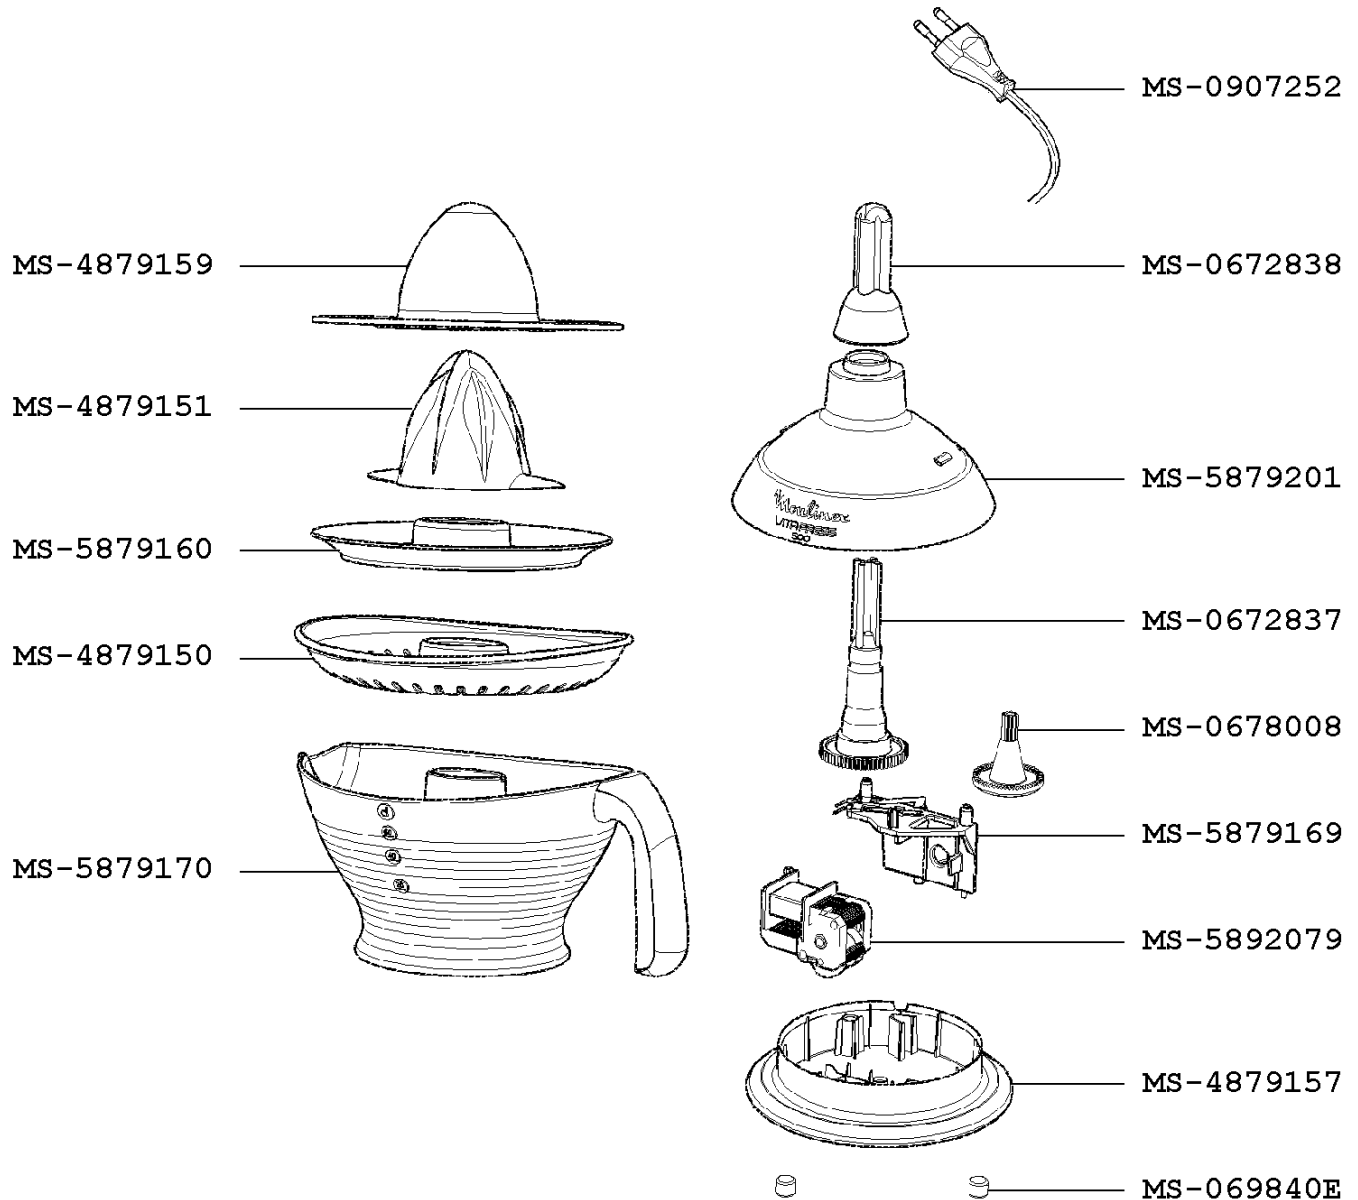

Moulinex

# EXPRIMIDOR VITAPRESS 600 PULP FILTER OPTI

BKB241(0)

CREACIÓN  
EDICIÓN

07/06/2011

PÁGINA  
1/1

PAÍS  
ES

FAMILIA  
III