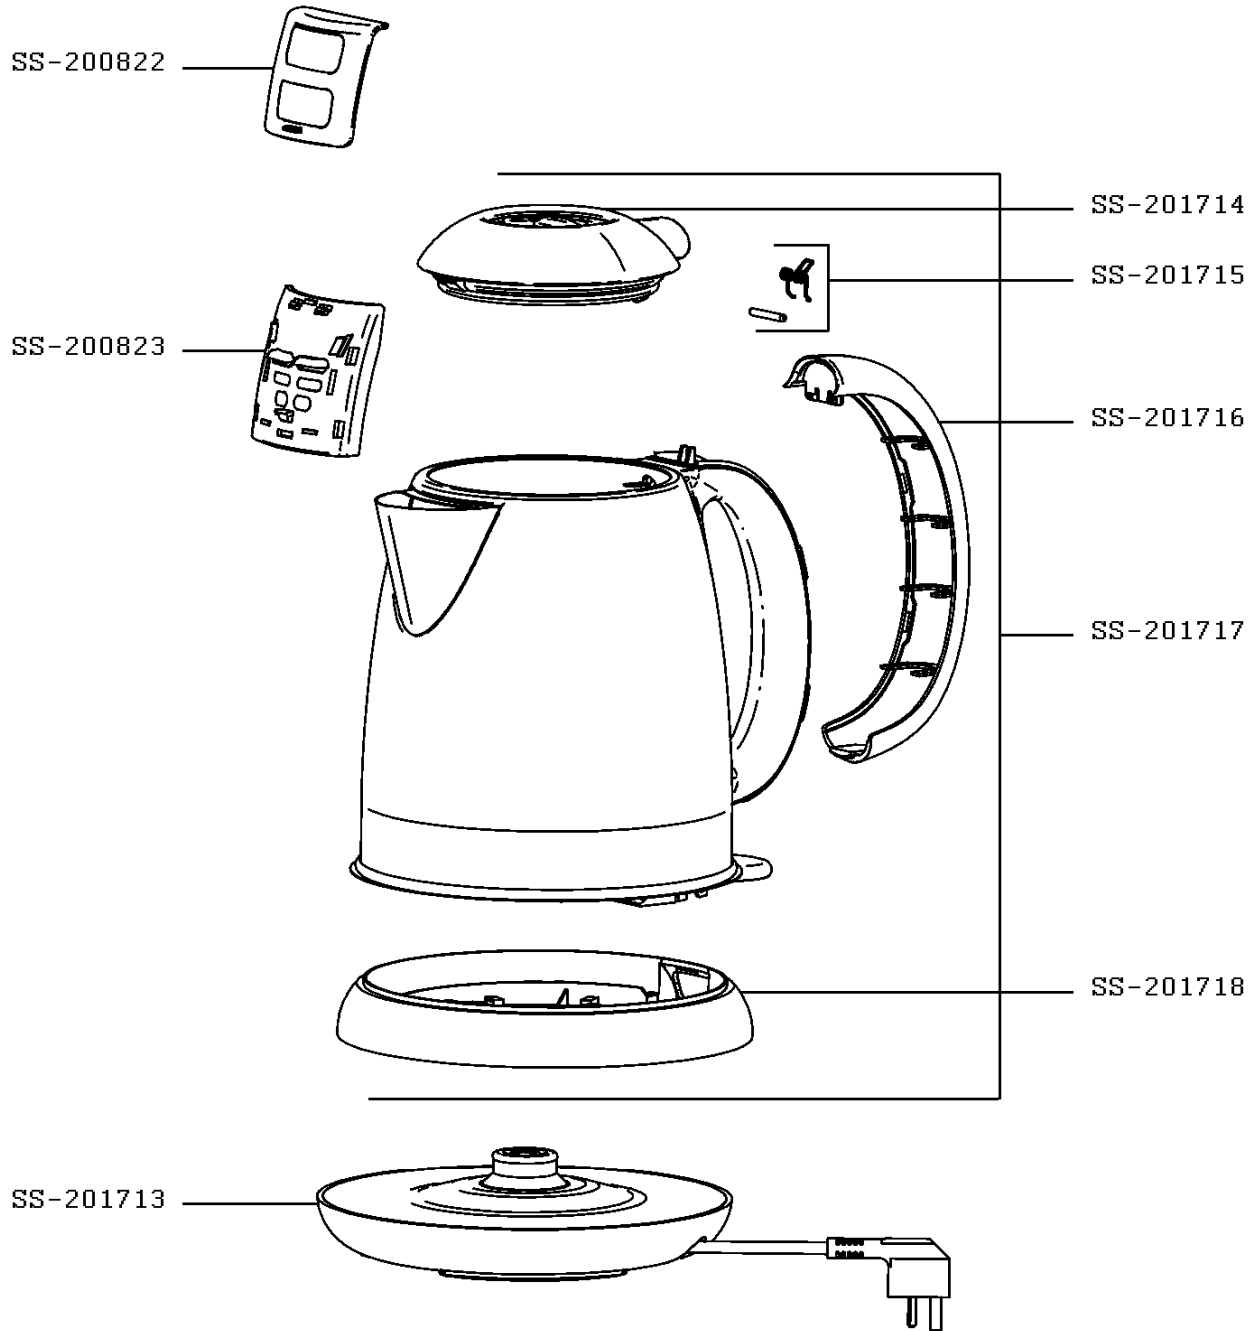

Moulinex

# BOUILLOIRE SUBITO

BY540D10/87A  
1,7L

CREATION  
EDITION

04/04/2012  
28/11/2012

PAGE  
1/1

PAYS  
AF

FAMILLE  
L