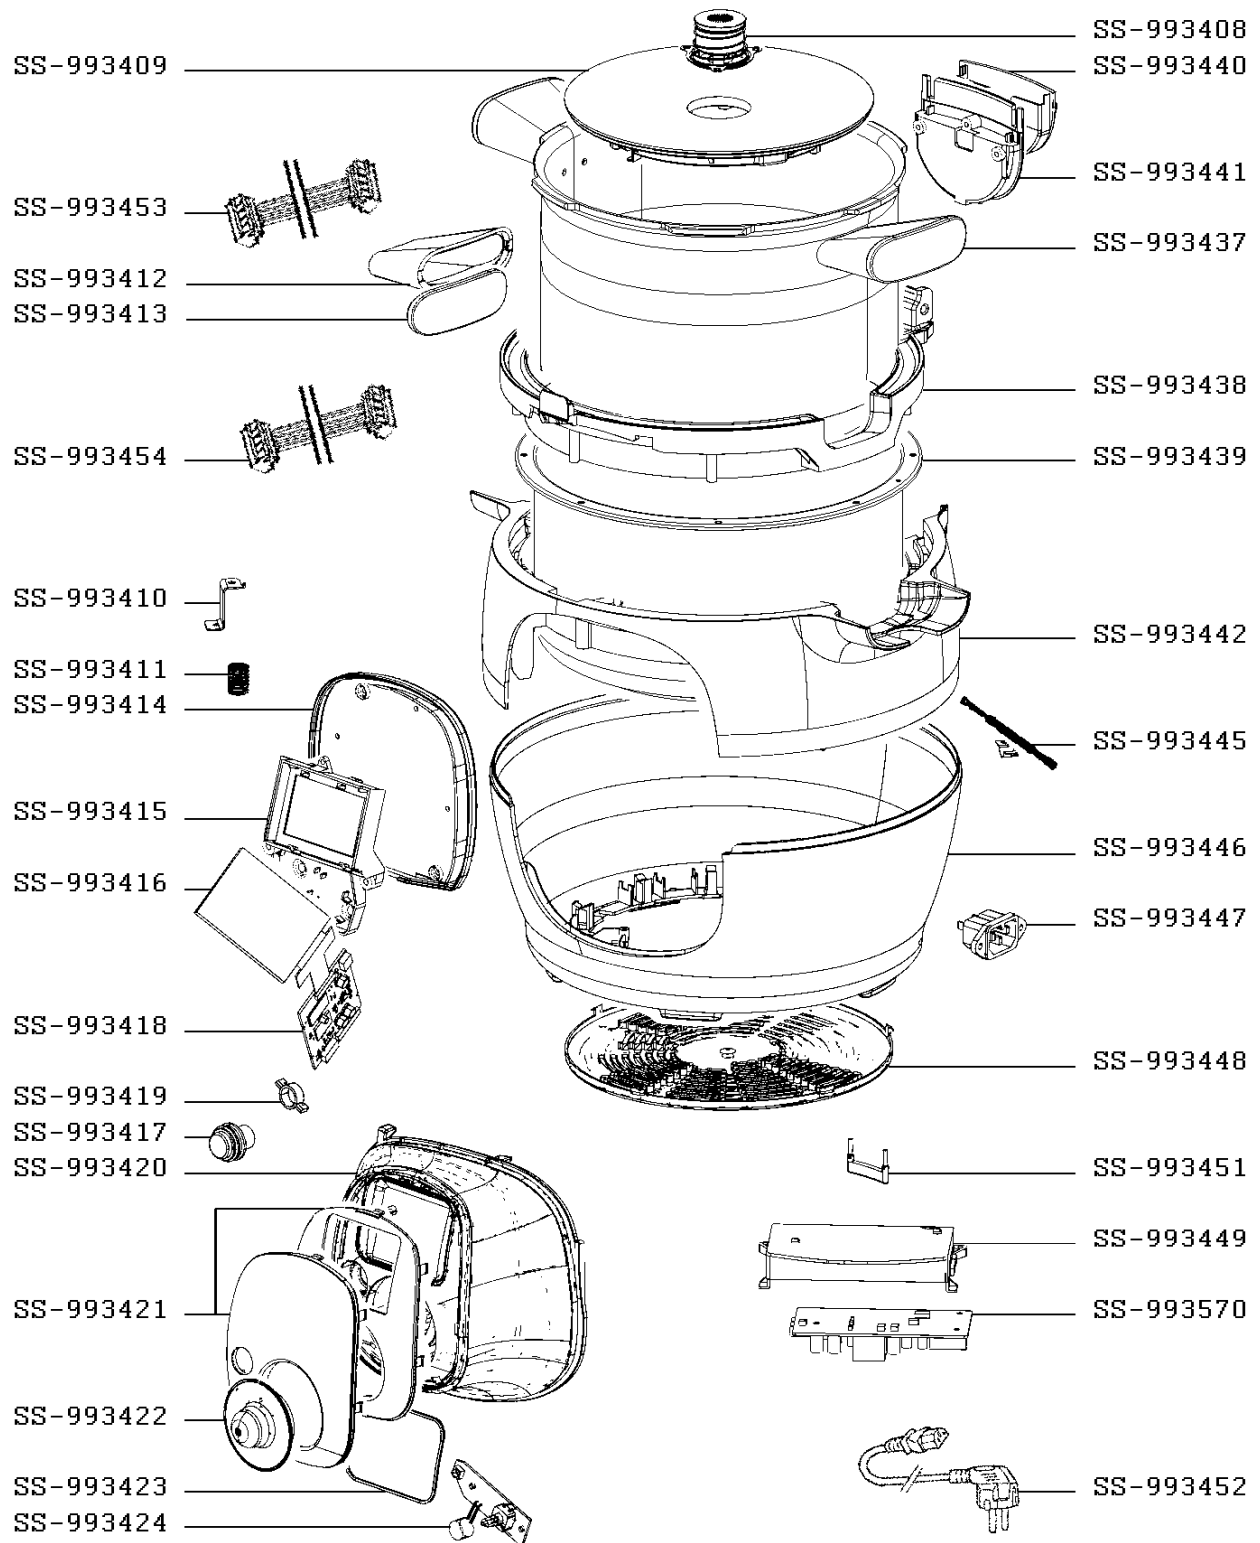

Moulinex

OLLA PROGRAMABLE COOKEO

CE701100/87A
6 L

CREACIÓN
EDICIÓN

13/01/2012
08/04/2015

PÁGINA
1/2

PAÍS
BE

FAMILIA
IV

Moulinex

OLLA PROGRAMABLE COOKEO

CE701100/87A
6 L

CREACIÓN
EDICIÓN

13/01/2012
08/04/2015

PÁGINA
2/2

PAÍS
BE

FAMILIA
IV