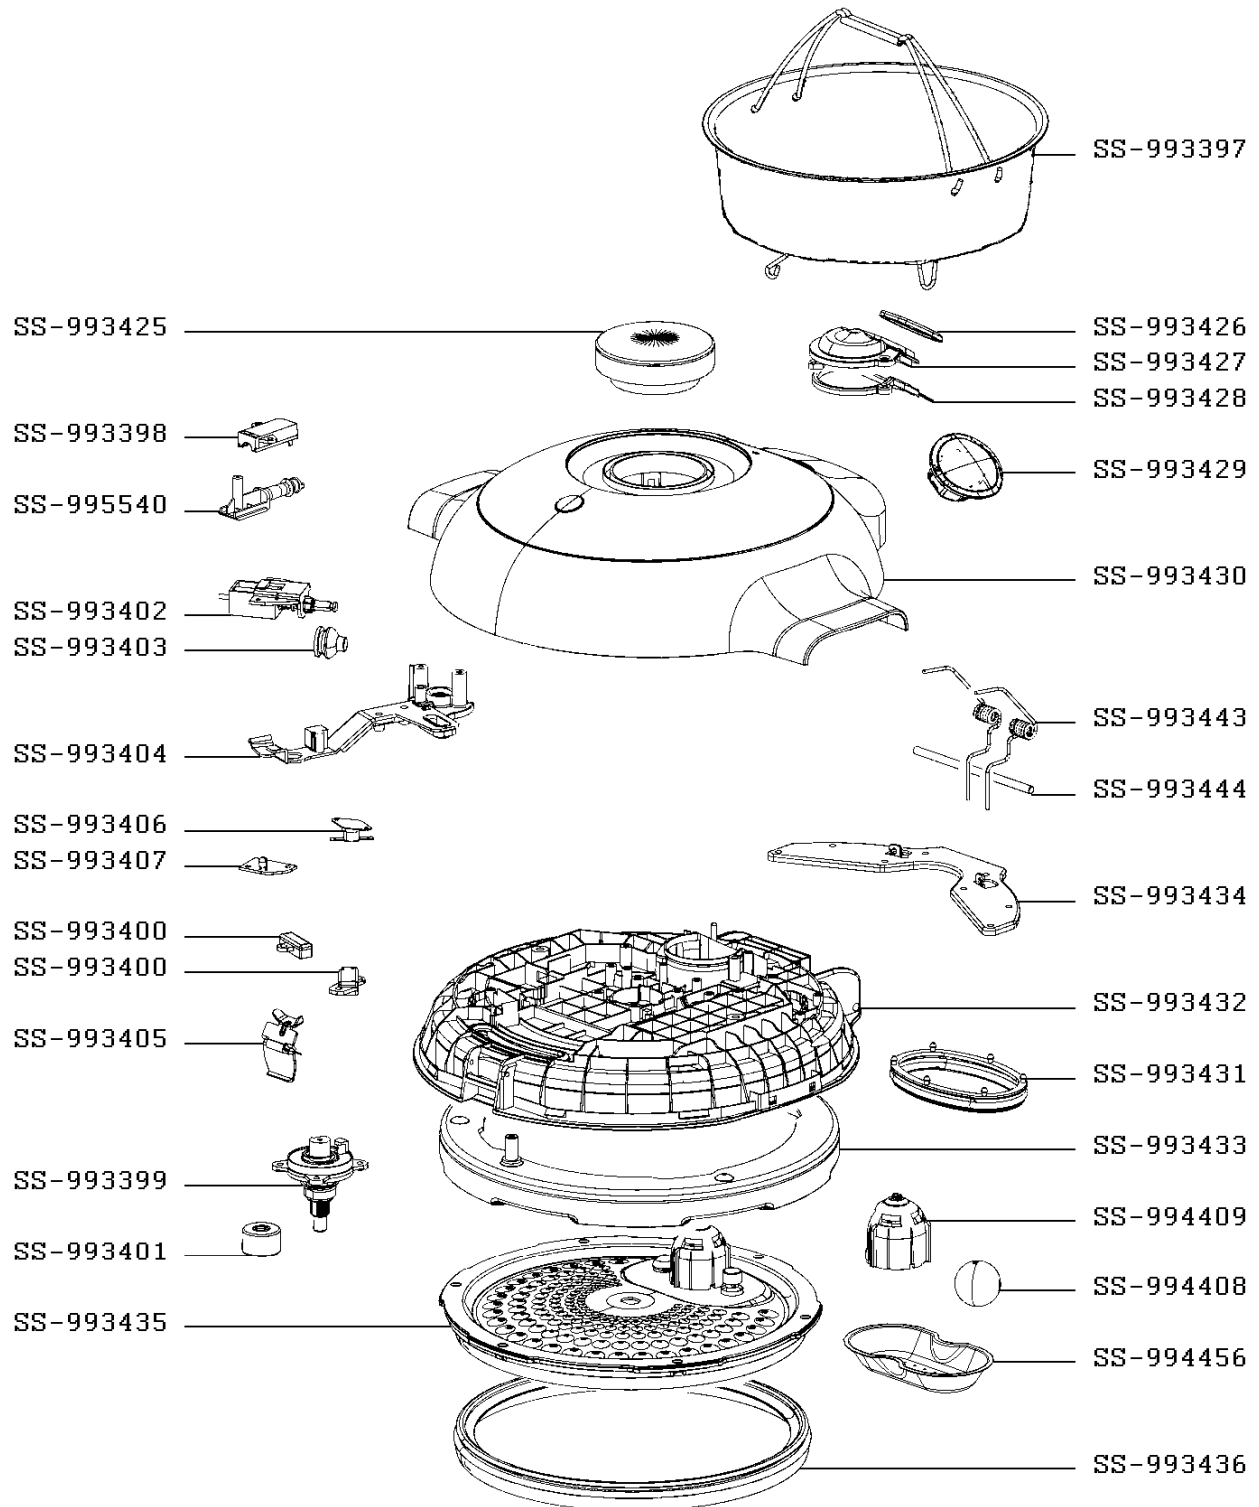

Moulinex

OLLA PROGRAMABLE COOKEO

CE701100/87A
6 L

CREACIÓN
EDICIÓN

13/01/2012
08/04/2015

PÁGINA
1/2

PAÍS
BE

FAMILIA
IV

Moulinex

OLLA PROGRAMABLE COOKEO

CE701100/87A
6 L

CREACIÓN
EDICIÓN

13/01/2012
08/04/2015

PÁGINA
2/2

PAÍS
BE

FAMILIA
IV