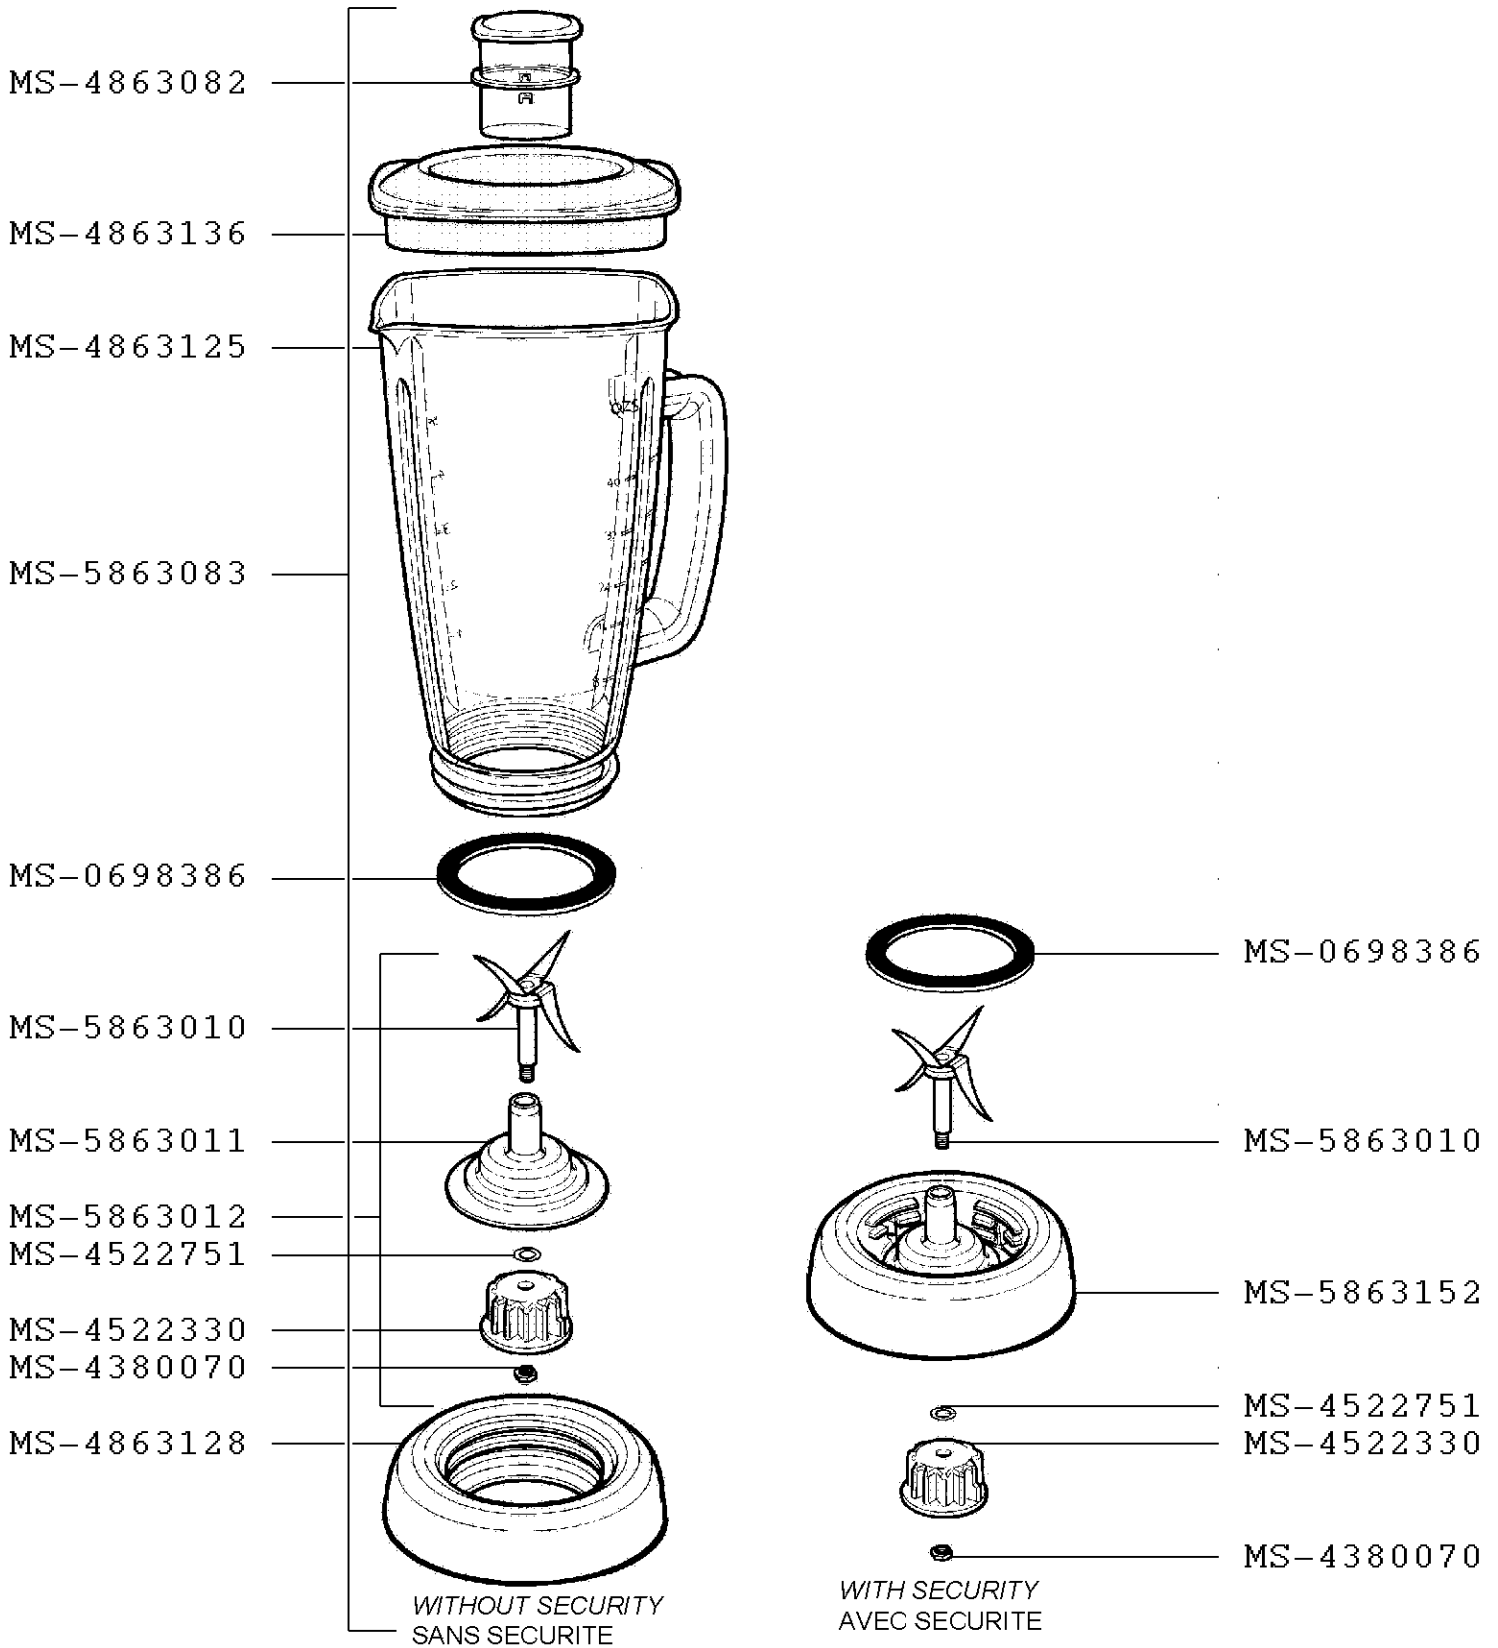

Moulinex

MIXER TURBO BLENDER

AD7011(0) (120V-127V)

ERSTELLUNG		SEITE	LAND	FAMILIE
BEARBEITUNG	01.12.2003	1/2	MX	III

Moulinex

MIXER TURBO BLENDER

AD7011(0) / (120V-127V)

ERSTELLUNG		SEITE	LAND	FAMILIE
BEARBEITUNG	01.12.2003	2/2	MX	III