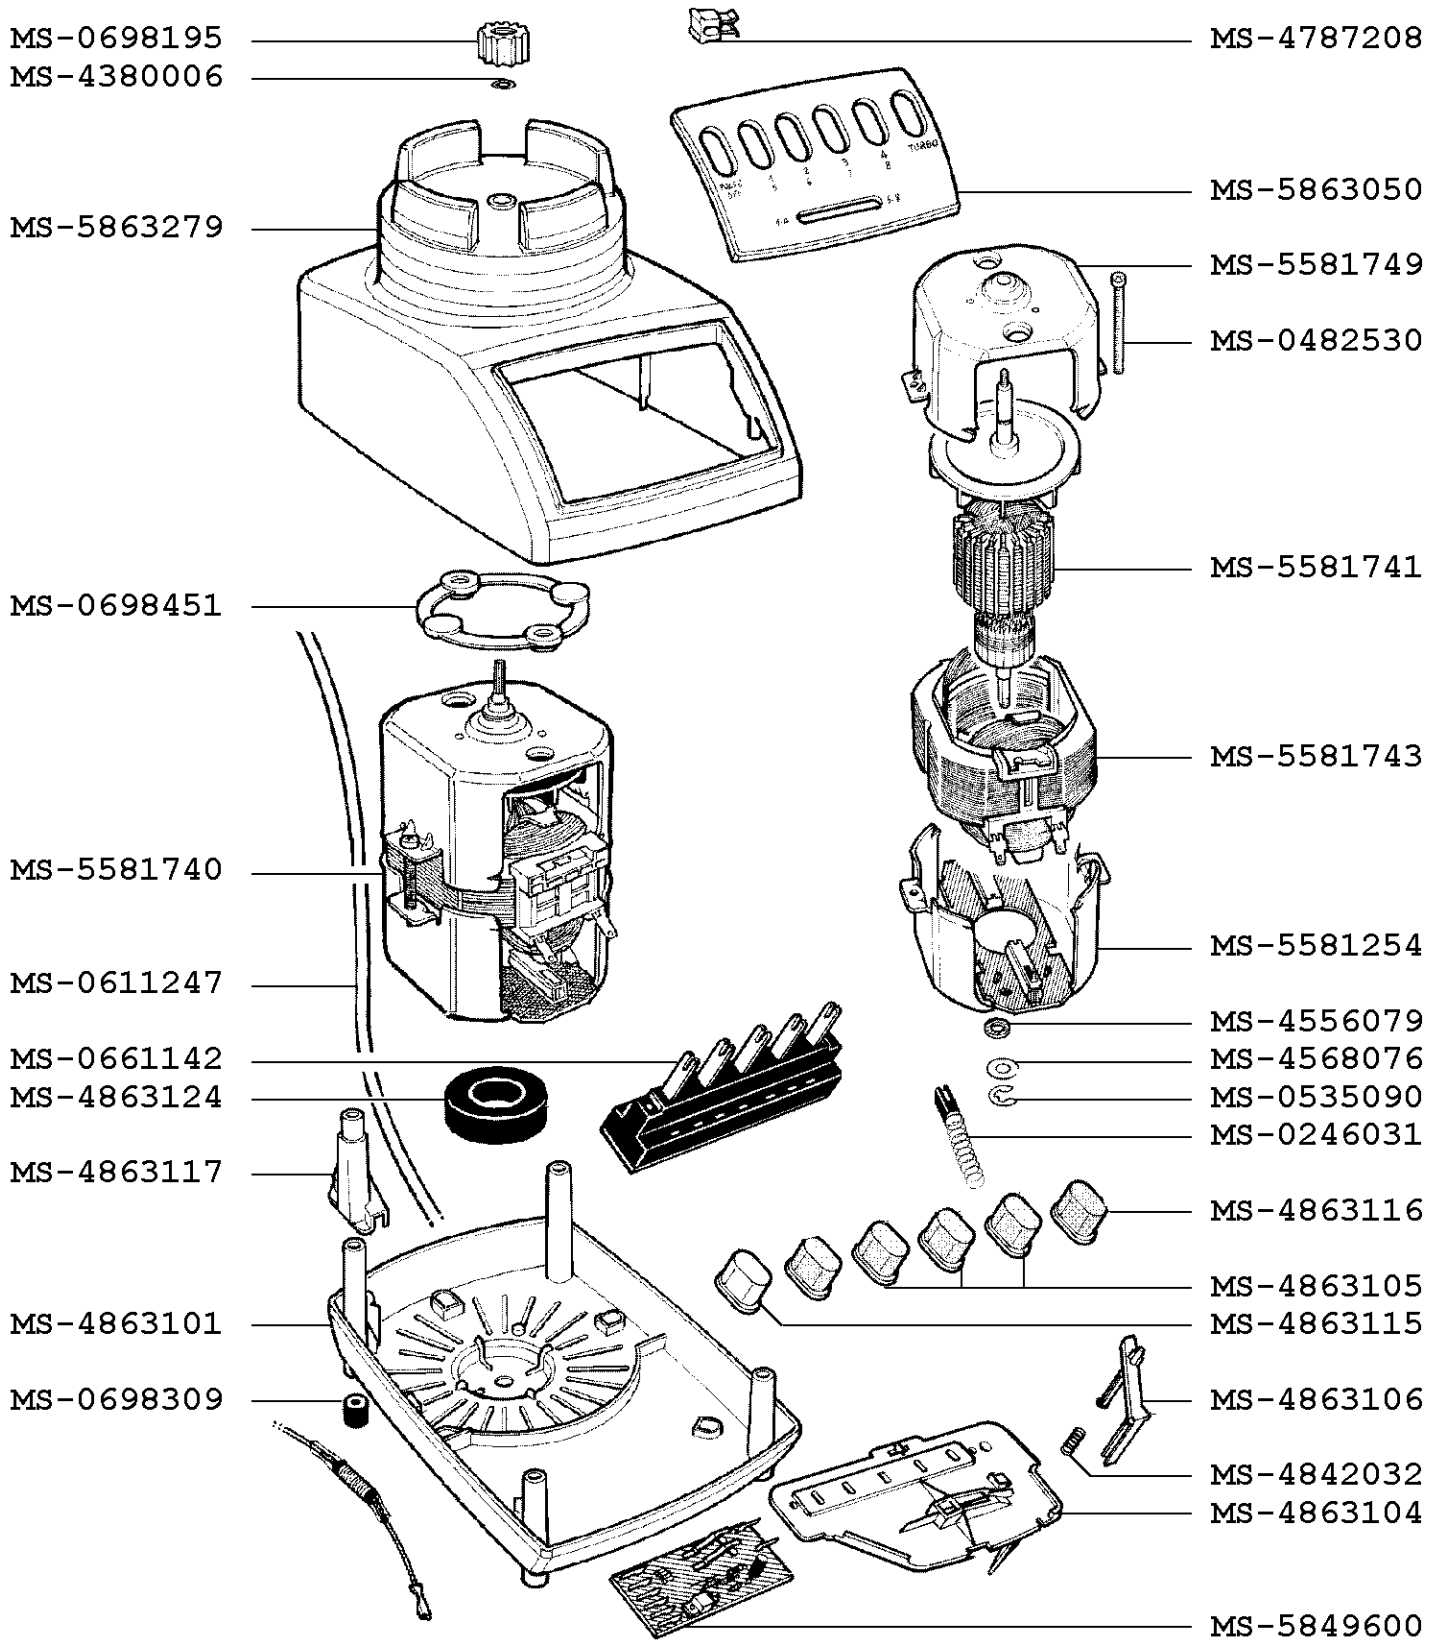

Moulinex

MIXER TURBO BLENDER

AD7011(0) (120V-127V)

ERSTELLUNG		SEITE	LAND	FAMILIE
BEARBEITUNG	01.12.2003	1/2	MX	III

Moulinex

MIXER TURBO BLENDER

AD7011(0) / (120V-127V)

ERSTELLUNG		SEITE	LAND	FAMILIE
BEARBEITUNG	01.12.2003	2/2	MX	III