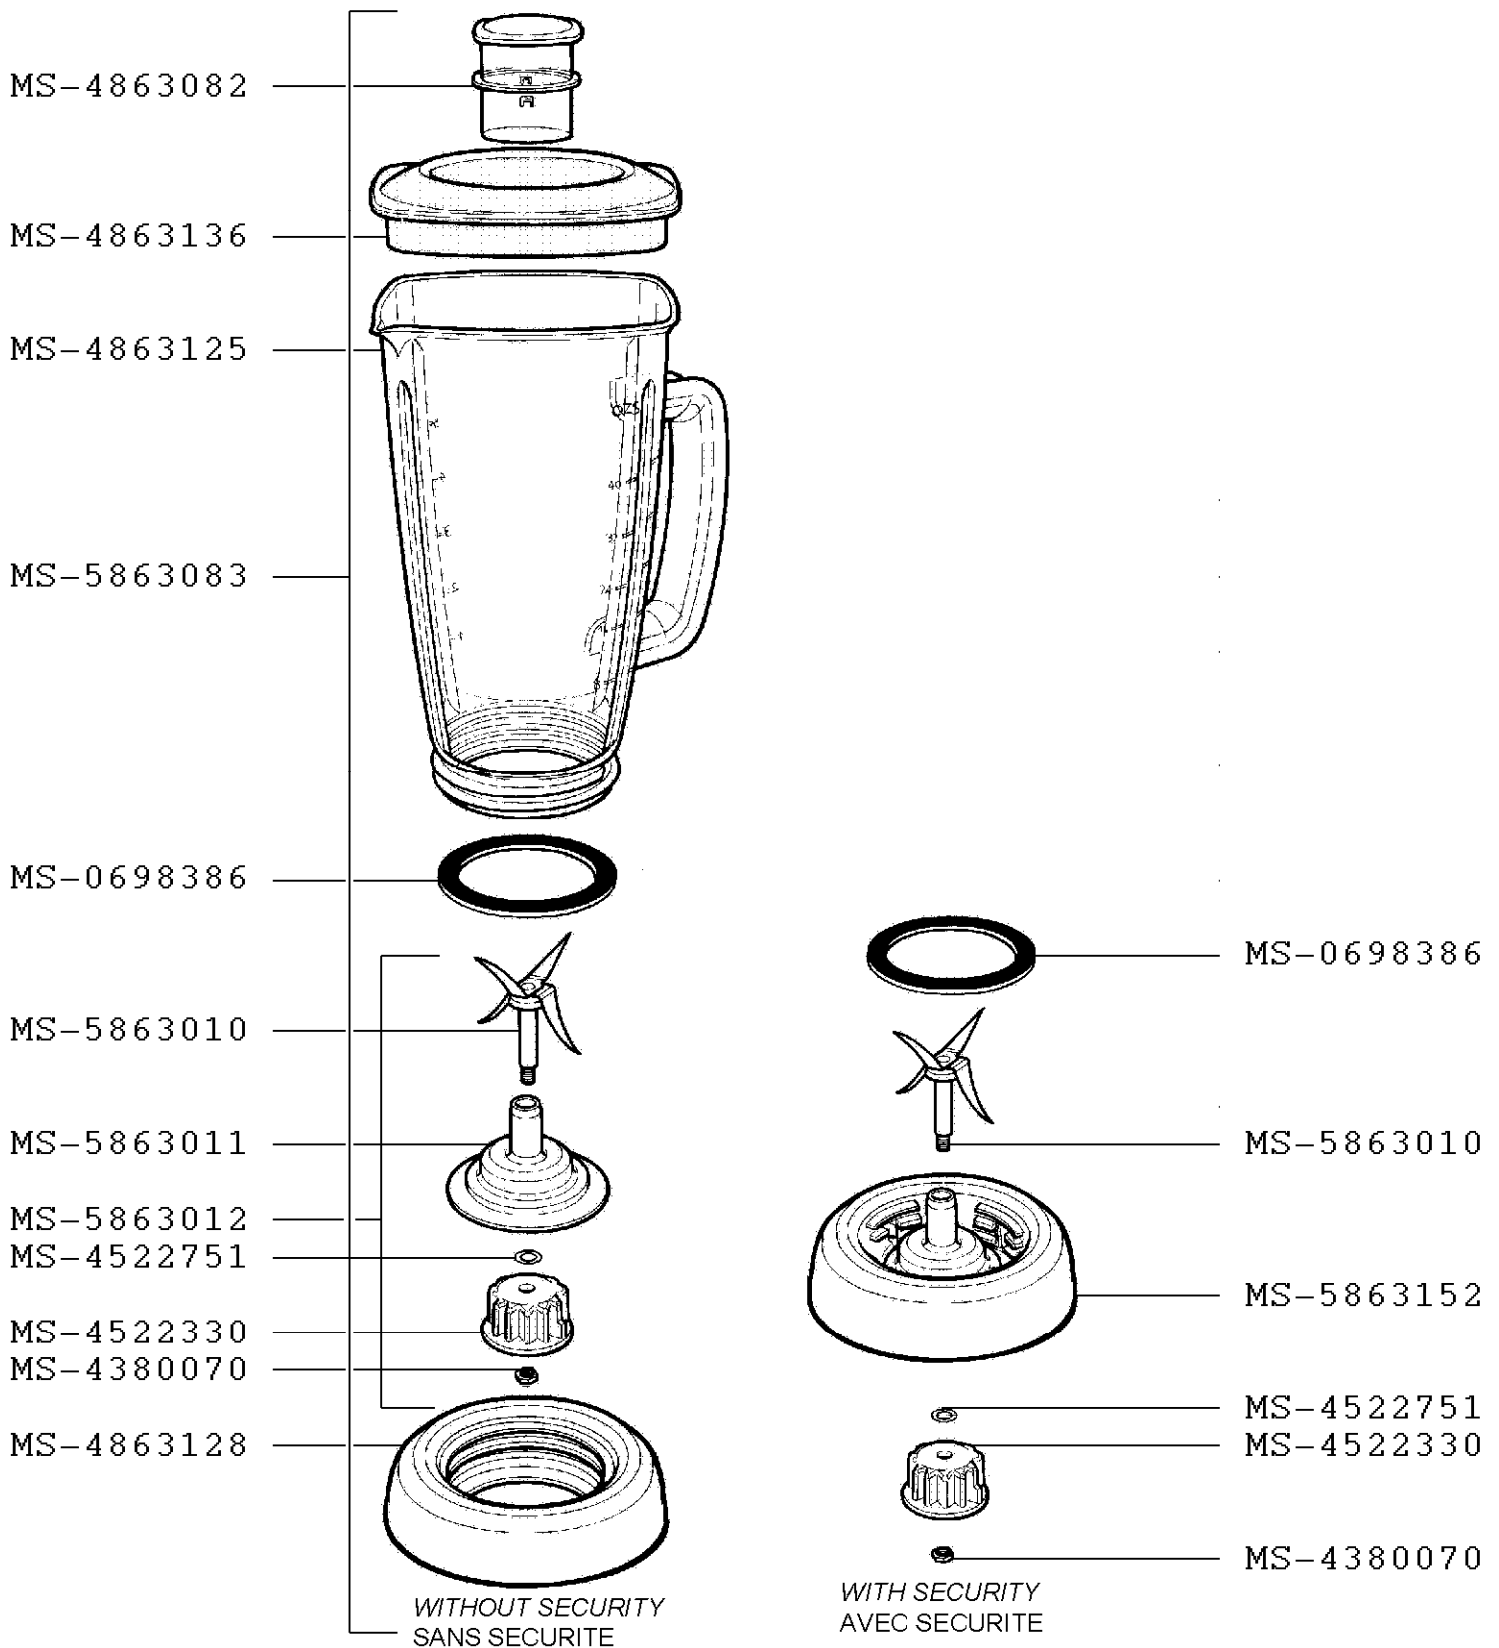

Moulinex

MIXER TURBO BLENDER ELECTRONIC

AD7211(0) (120V-127V)

ERSTELLUNG		SEITE 1/2	LAND MX	FAMILIE III
BEARBEITUNG	01.12.2003			

Moulinex

MIXER TURBO BLENDER ELECTRONIC

AD7211(0) / (120V-127V)

ERSTELLUNG		SEITE	LAND	FAMILIE
BEARBEITUNG	01.12.2003	2/2	MX	III