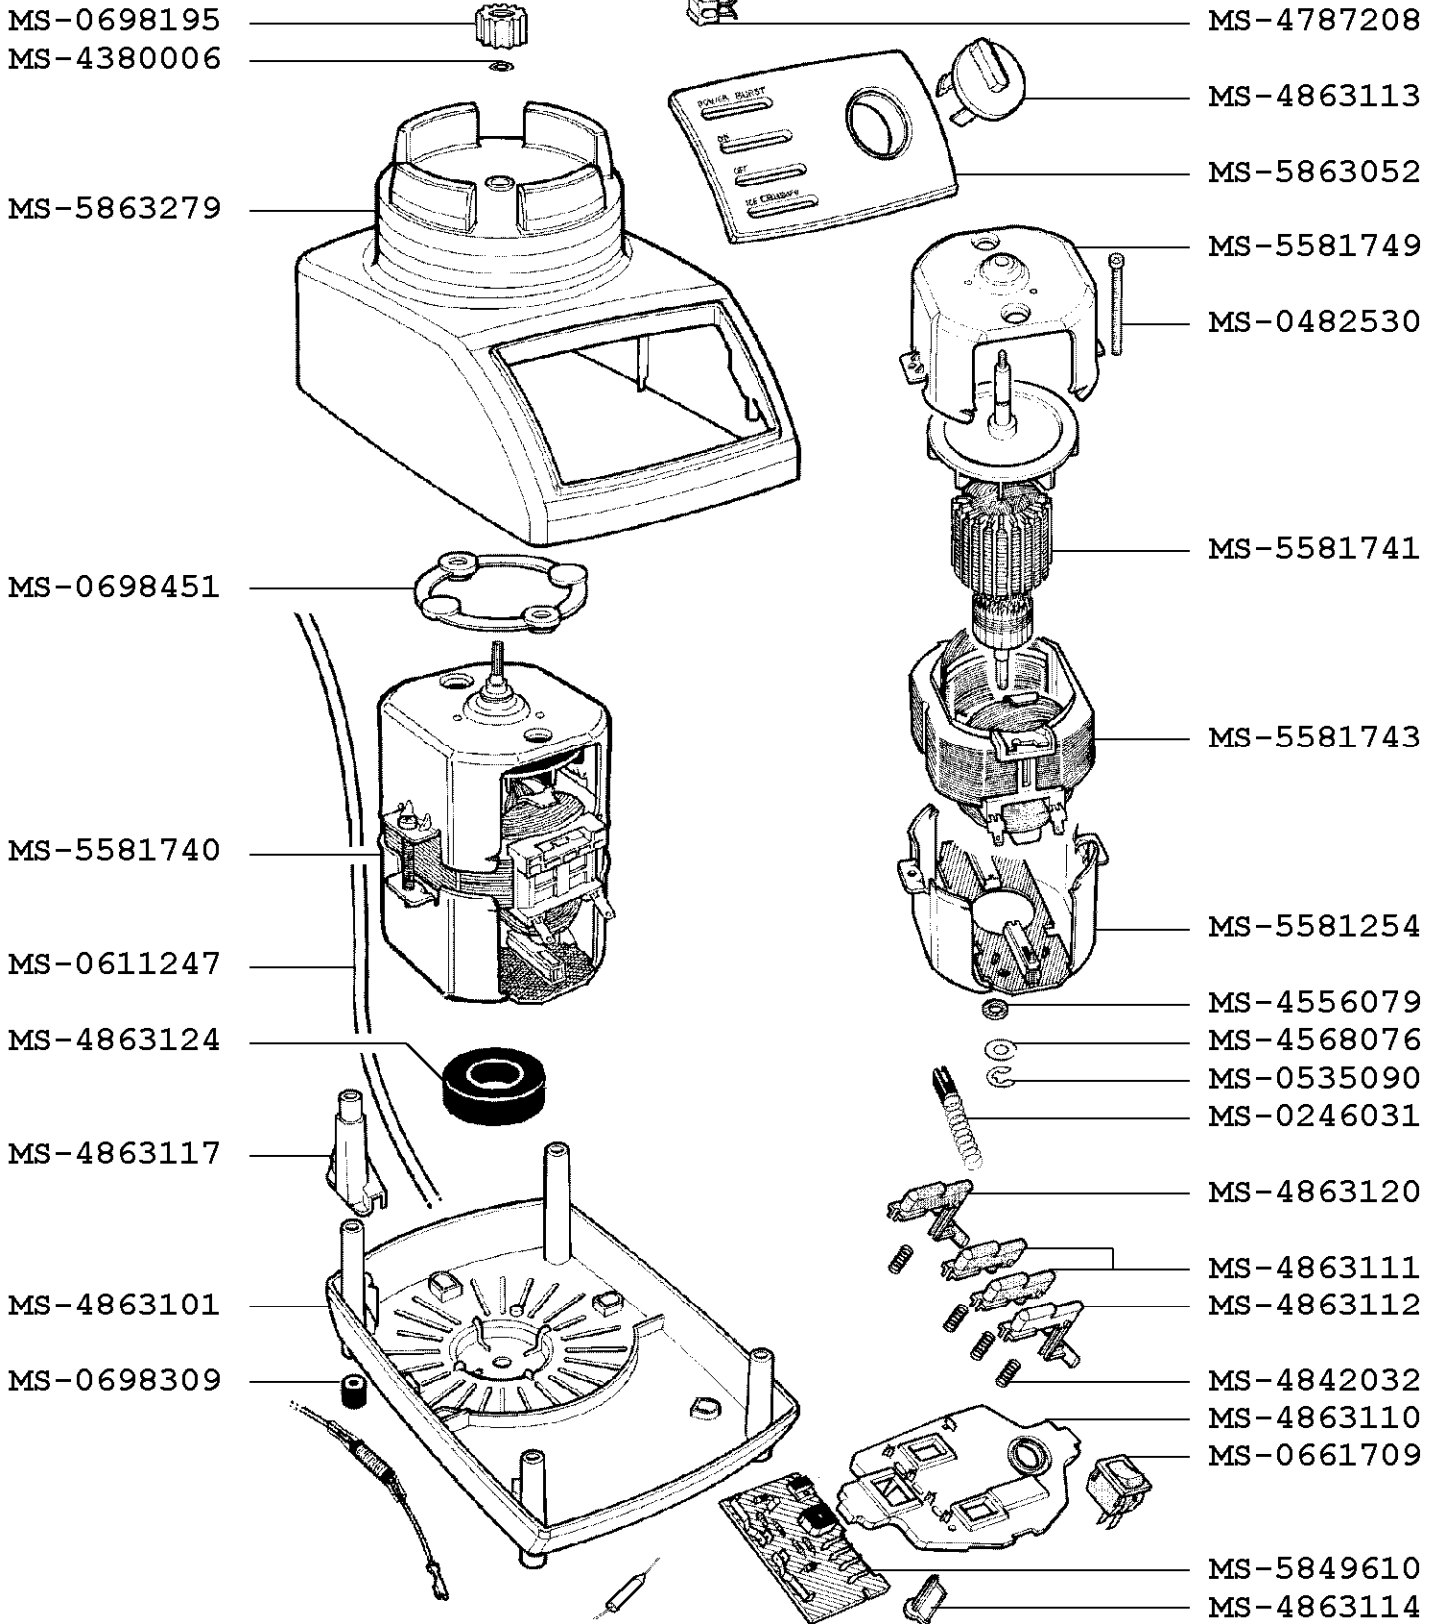

Moulinex

MIXER TURBO BLENDER ELECTRONIC

AD7211(0) (120V-127V)

ERSTELLUNG		SEITE 1/2	LAND MX	FAMILIE III
BEARBEITUNG	01.12.2003			

Moulinex

MIXER TURBO BLENDER ELECTRONIC

AD7211(0) / (120V-127V)

ERSTELLUNG		SEITE	LAND	FAMILIE
BEARBEITUNG	01.12.2003	2/2	MX	III