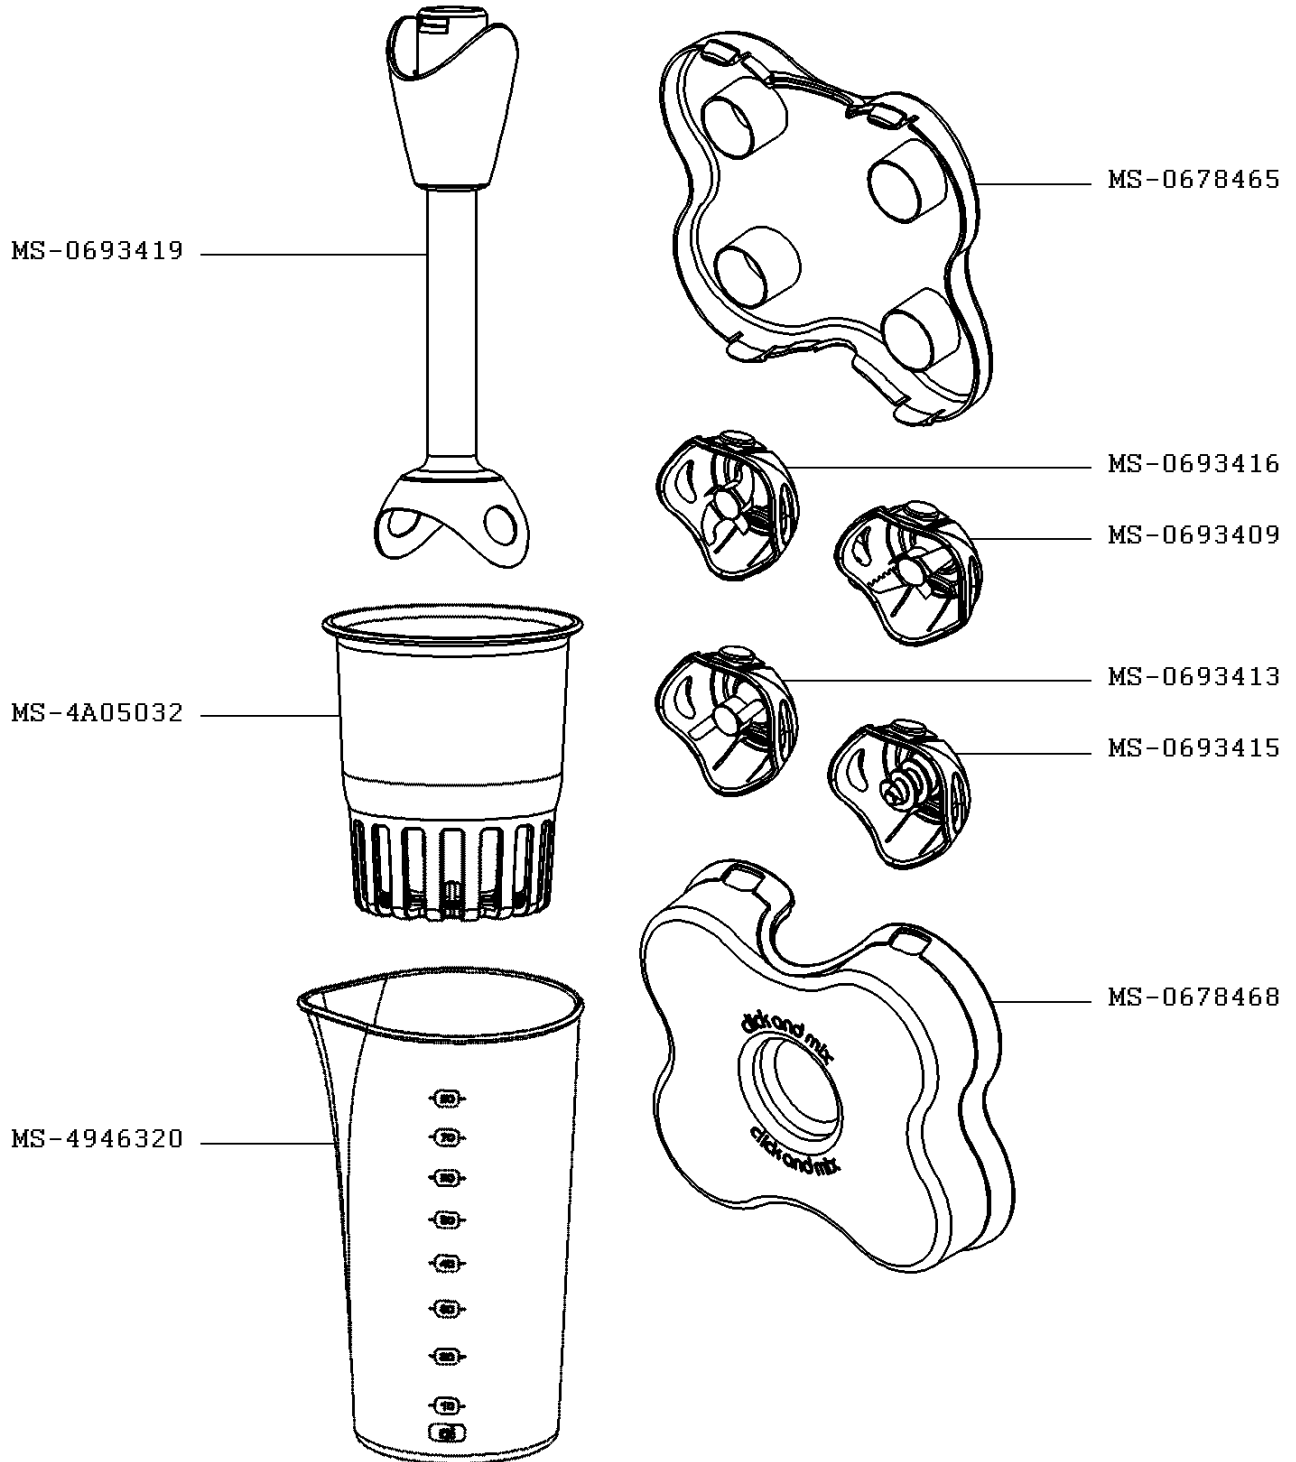

Moulinex

MIXER CLICK AND MIX 600

DD702141/60

CREATION
EDITION

16/03/2007
13/01/2011

PAGE
1/2

PAYS
ES

FAMILLE
III

Moulinex

MIXER CLICK AND MIX 600

DD702141/60

CREATION
EDITION

16/03/2007
13/01/2011

PAGE
2/2

PAYS
ES

FAMILLE
III