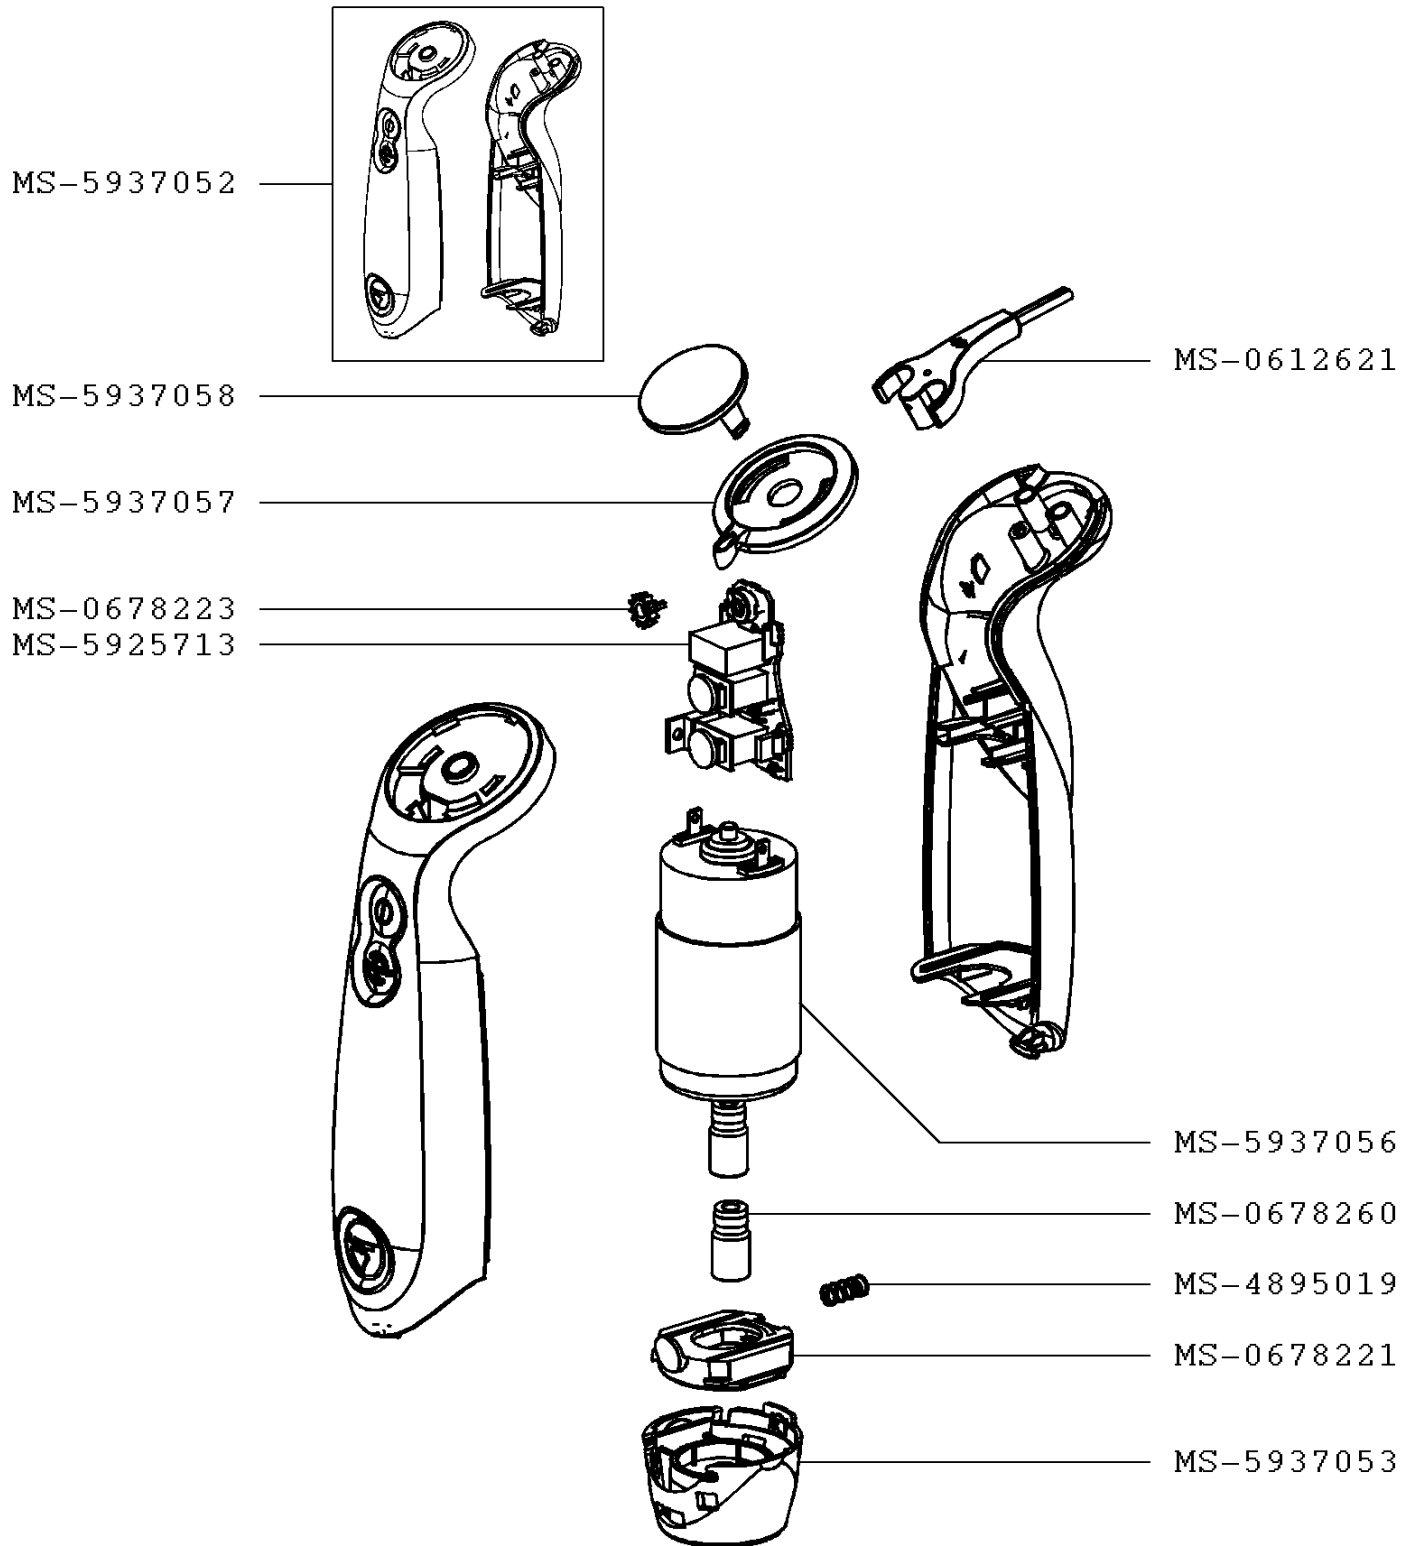

Moulinex

BATIDORA DE BRAZO OPTIPRO

DDF646

MS-5937065

MS-0695551

MS-5937064

MS-5937063

MS-0695590

Moulinex

BATIDORA DE BRAZO OPTIPRO

DDF646

CREACIÓN
EDICIÓN

01/04/2006
26/04/2006

PÁGINA
3/3

PAÍS
AU

FAMILIA
III