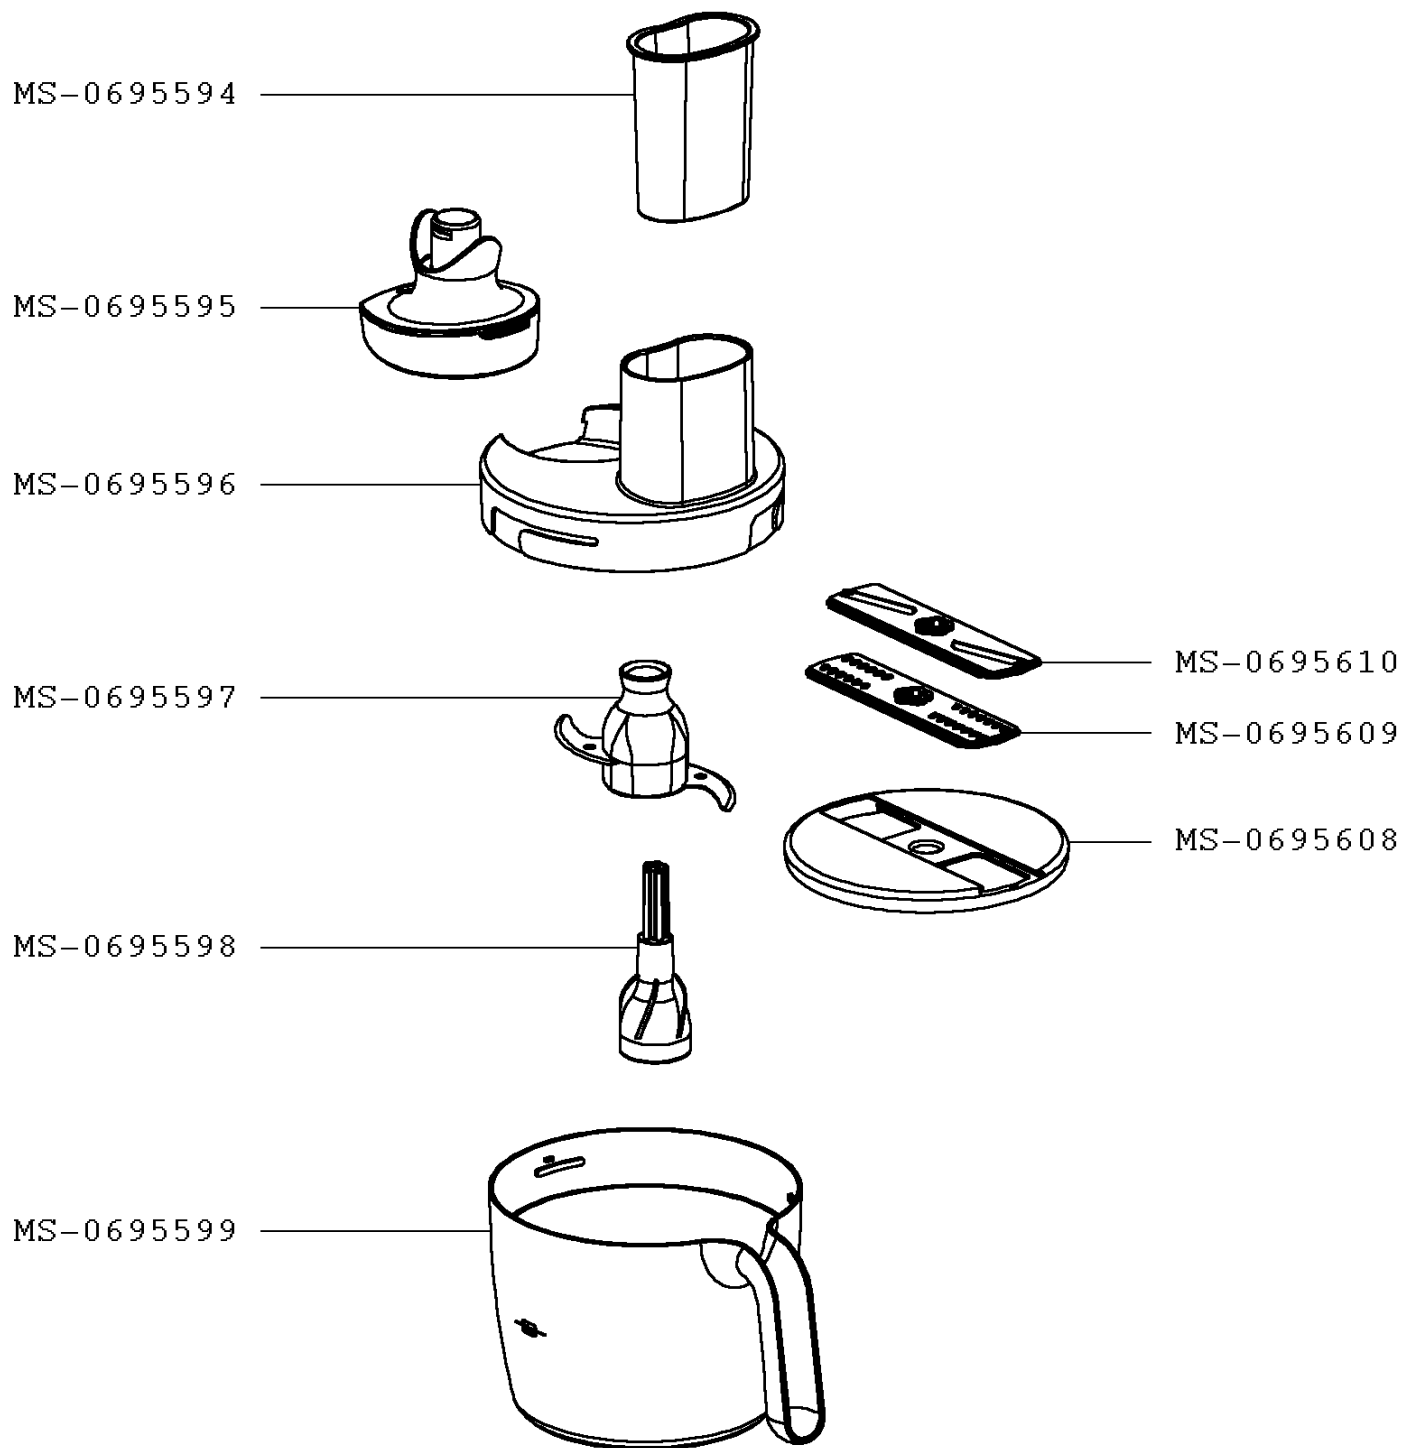

Moulinex

BATIDORA DE BRAZO OPTIPRO

DDF646

CREACIÓN
EDICIÓN

01/04/2006
26/04/2006

PÁGINA
1/3

PAÍS
AU

FAMILIA
III

Moulinex

BATIDORA DE BRAZO OPTIPRO

DDF646

MS-5937065

MS-0695551

MS-5937064

MS-5937063

MS-0695590