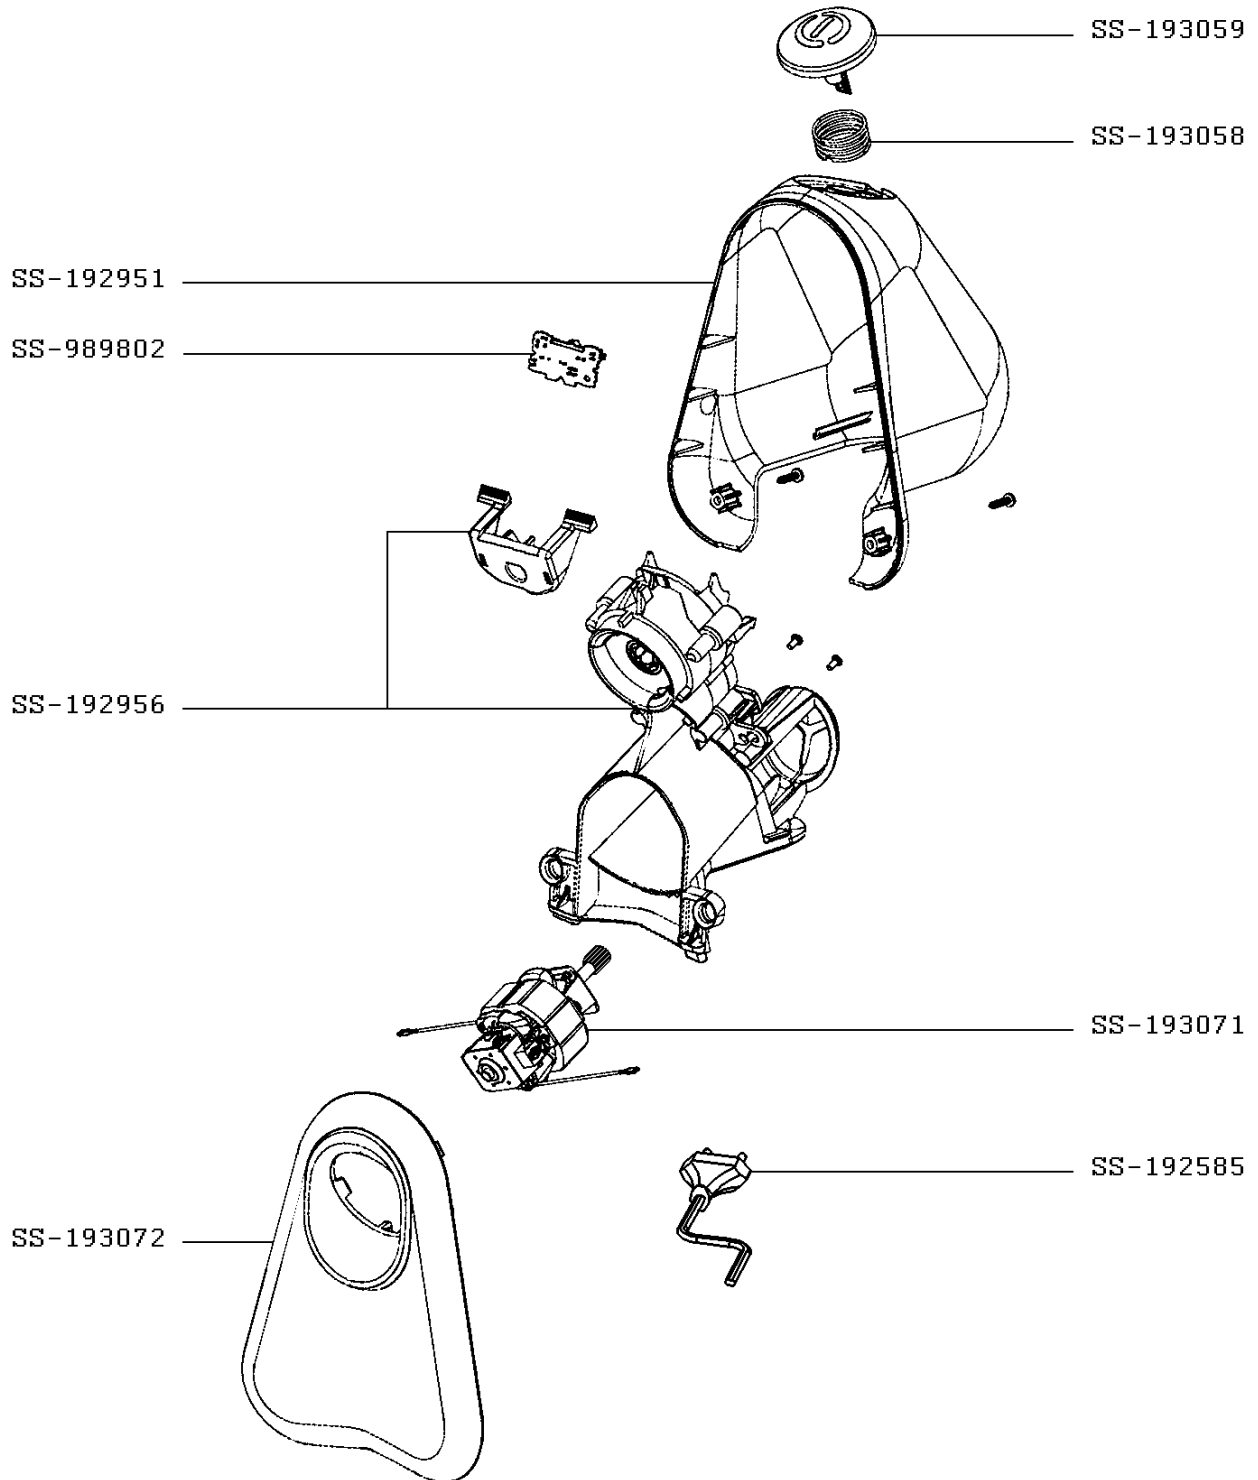

Moulinex

HACHOIR FRESH EXPRESS

DJ750G32/350

CREATION
EDITION

01/03/2010
28/04/2010

PAGE
2/2

PAYS
ES

FAMILLE
III