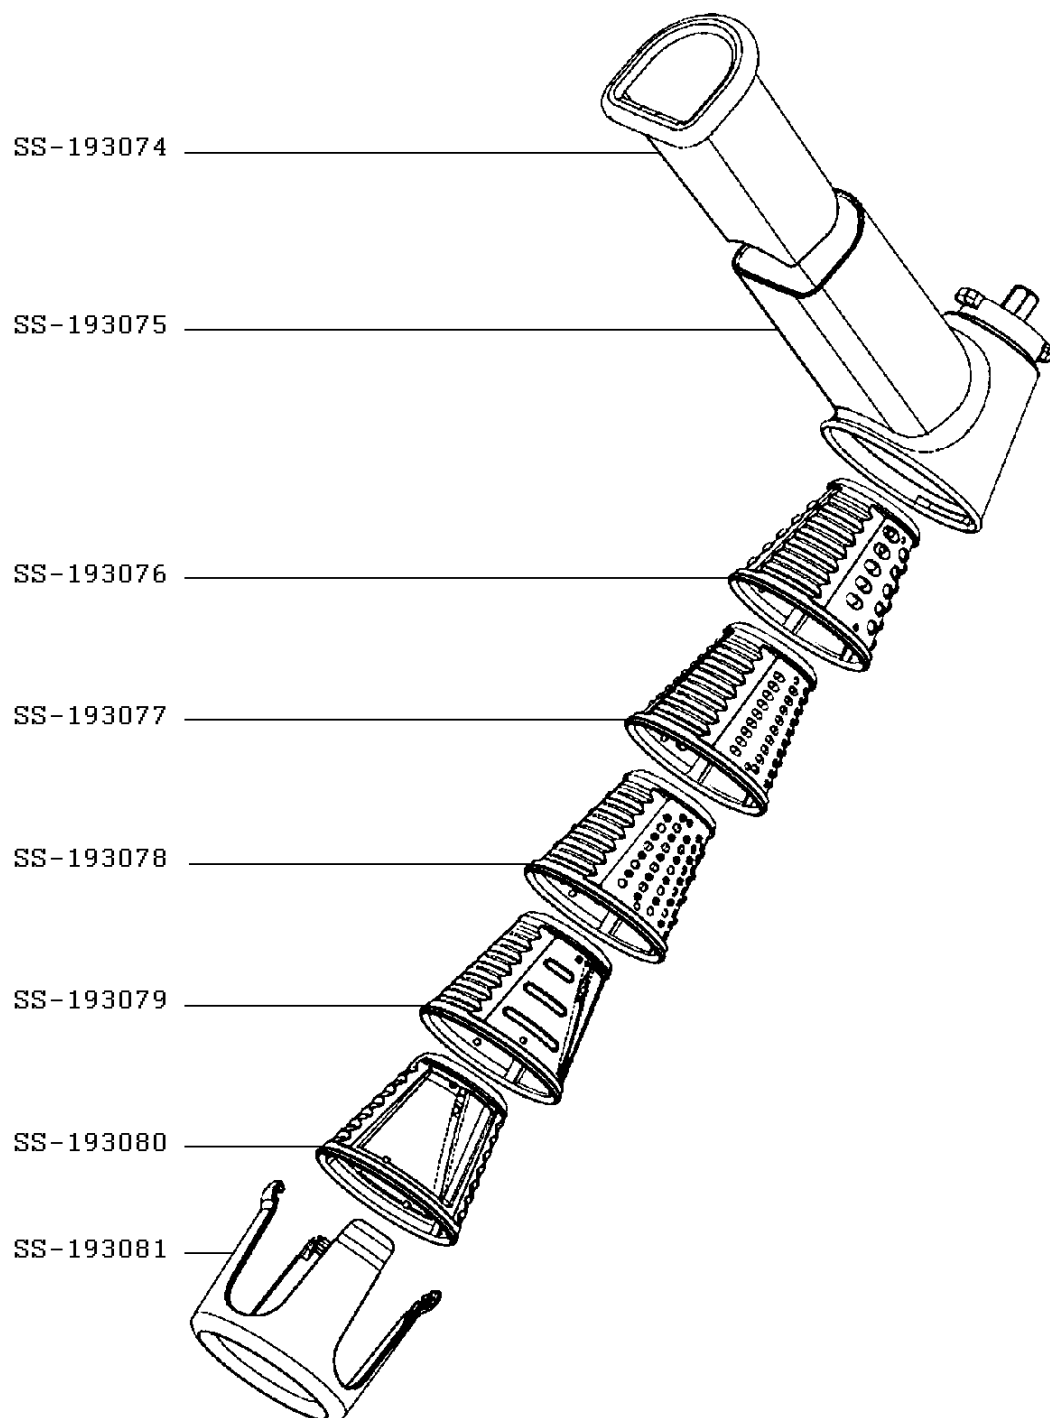

Moulinex

HACHOIR FRESH EXPRESS

DJ750G32/350

CREATION
EDITION

01/03/2010
28/04/2010

PAGE
1/2

PAYS
ES

FAMILLE
III