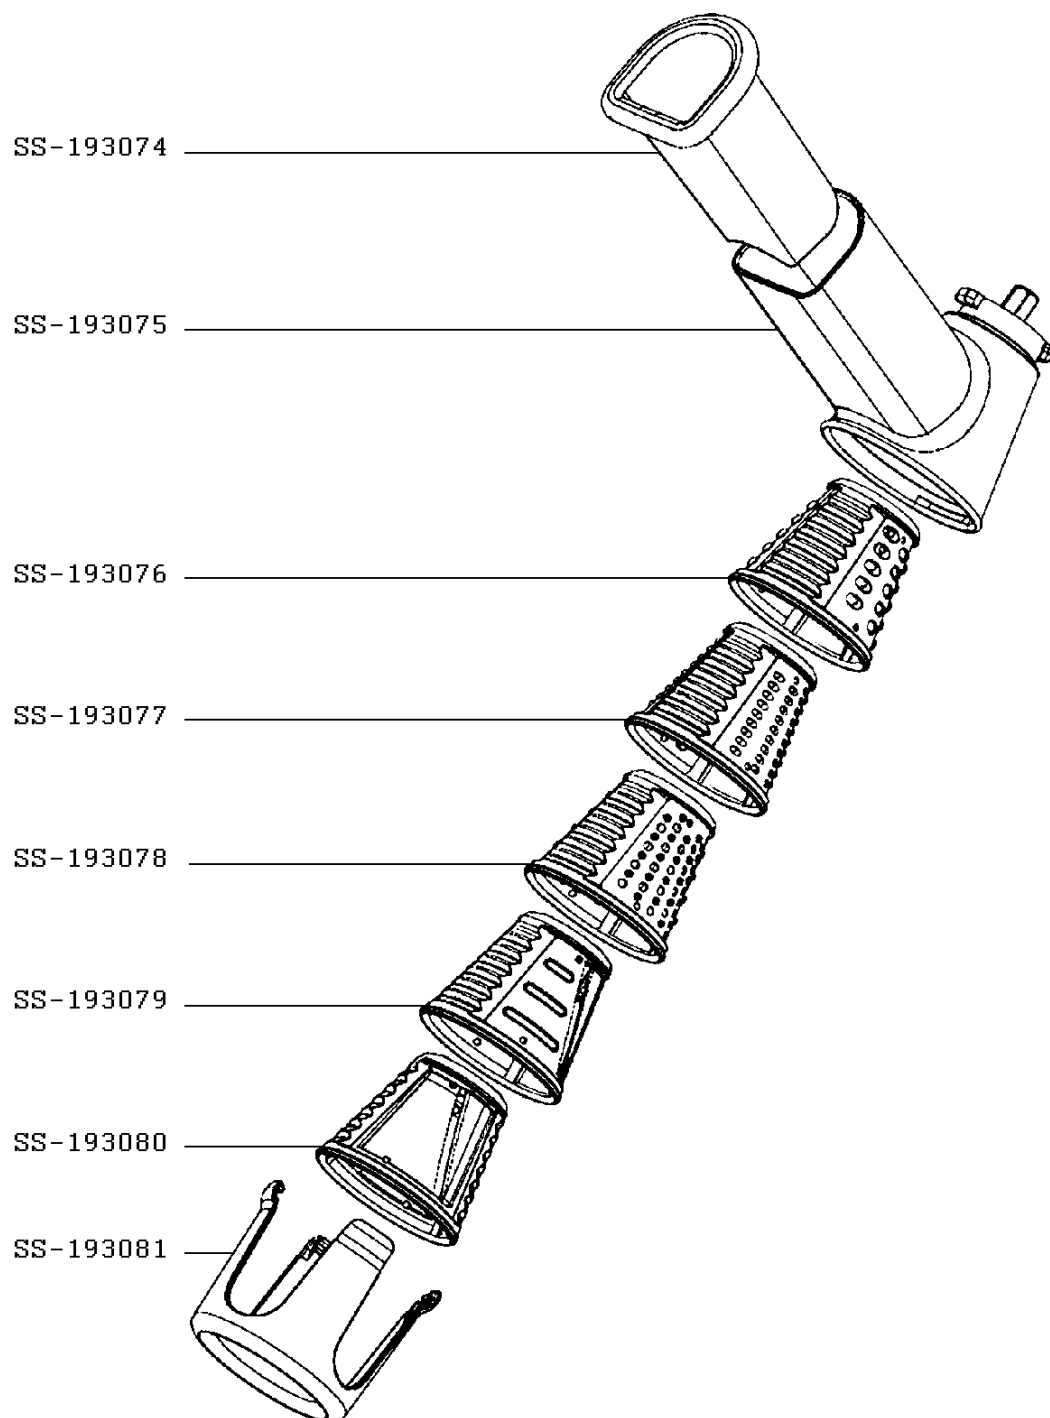

Moulinex

HACHOIR FRESH EXPRESS

DJ750G32/350

CREATION
EDITION

01/08/2011
08/09/2011

PAGE
1/2

PAYS
DE

FAMILLE
III