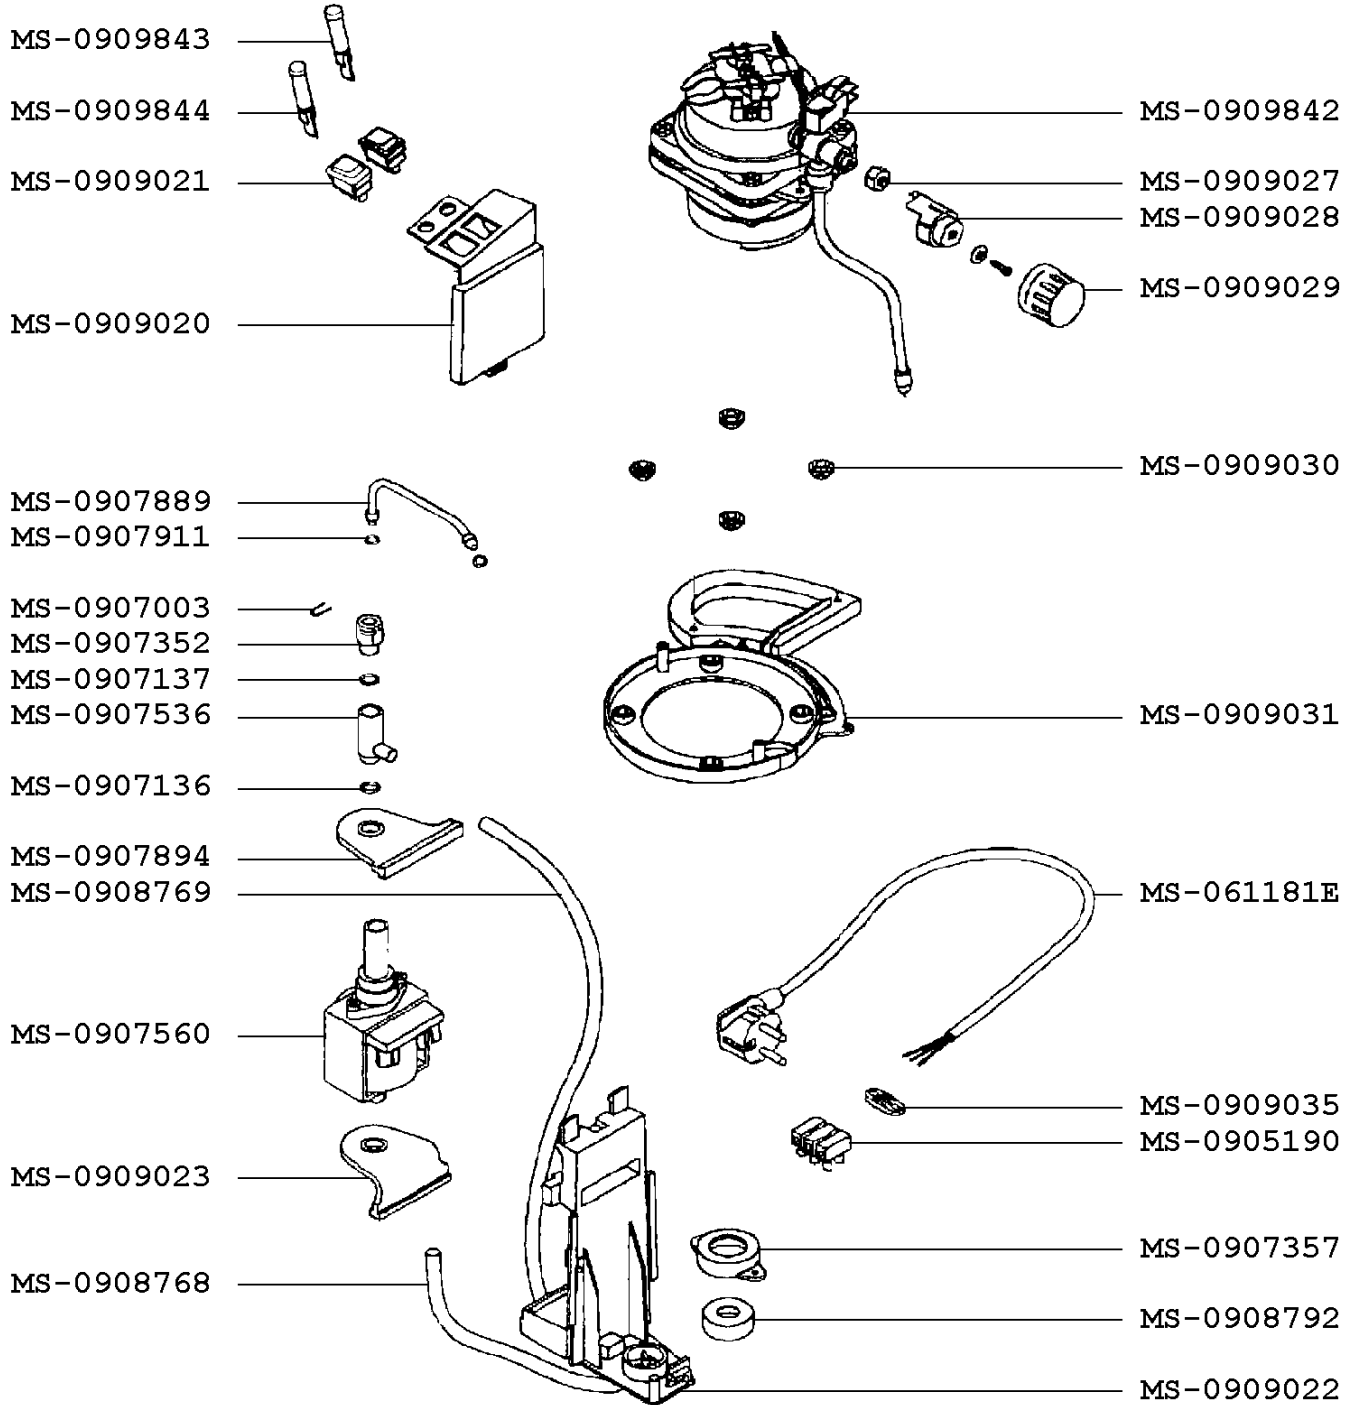

# EXPRESSO GUSTO

ADP411(0) (120V-127V)

<p><b>CREATION</b></p>	<p><b>PAGE</b></p>	<p><b>PAYS</b></p>	<p><b>FAMILLE</b></p>
<p><b>EDITION</b></p>	<p><b>1/3</b></p>	<p><b>CA</b></p>	<p><b>II</b></p>
<p>12/1/2003</p>			

## ADP411(0) (120V-127V)

<p><b>CREATION</b></p>	<p><b>PAGE</b></p>	<p><b>PAYS</b></p>	<p><b>FAMILLE</b></p>
<p><b>EDITION</b></p>	<p>12/1/2003</p>	<p>2/3</p>	<p>CA</p>
		<p>II</p>	