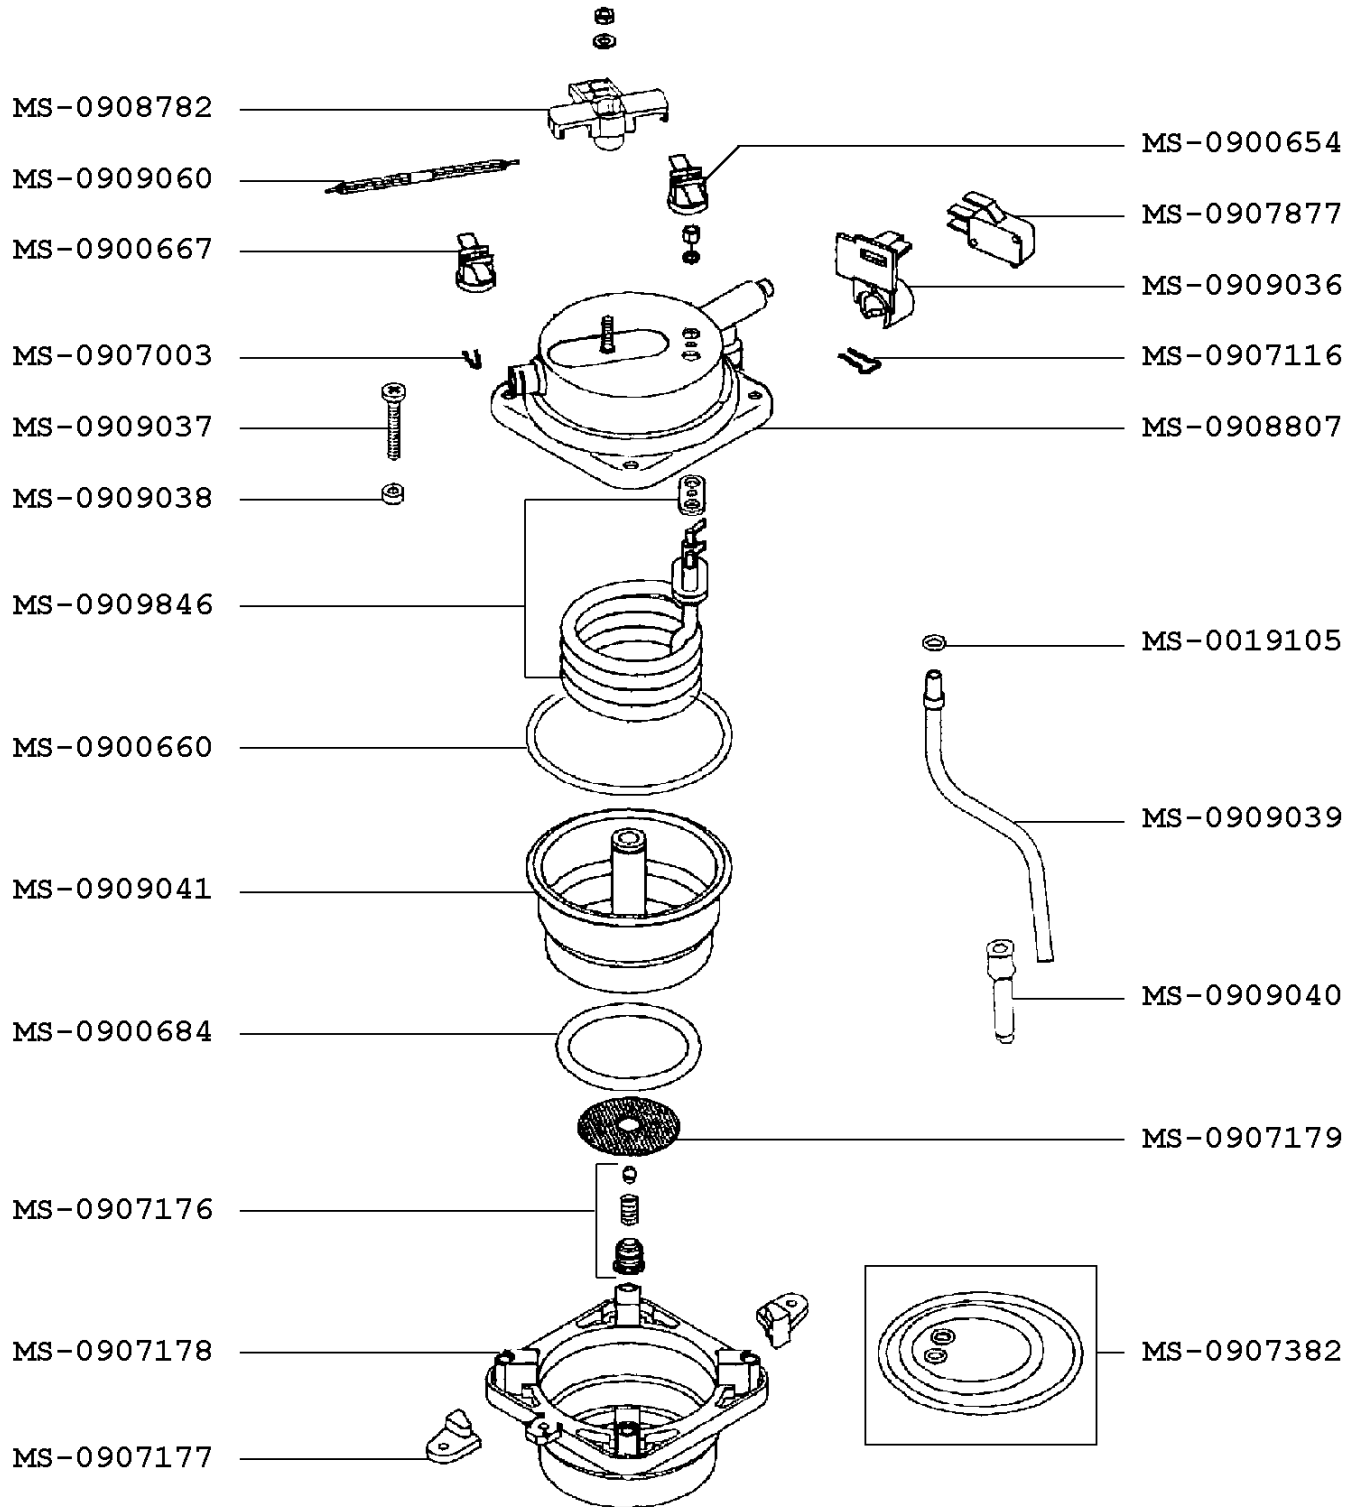

# EXPRESSO GUSTO

ADP411(0) (120V-127V)

<p><b>CREATION</b></p>	<p><b>PAGE</b></p>	<p><b>PAYS</b></p>	<p><b>FAMILLE</b></p>
<p><b>EDITION</b></p>	<p><b>1/3</b></p>	<p><b>CA</b></p>	<p><b>II</b></p>
<p>12/1/2003</p>			

## ADP411(0) (120V-127V)

<p><b>CREATION</b></p>	<p><b>PAGE</b></p>	<p><b>PAYS</b></p>	<p><b>FAMILLE</b></p>
<p><b>EDITION</b></p>	<p>12/1/2003</p>	<p>2/3</p>	<p>CA</p>
		<p>II</p>	