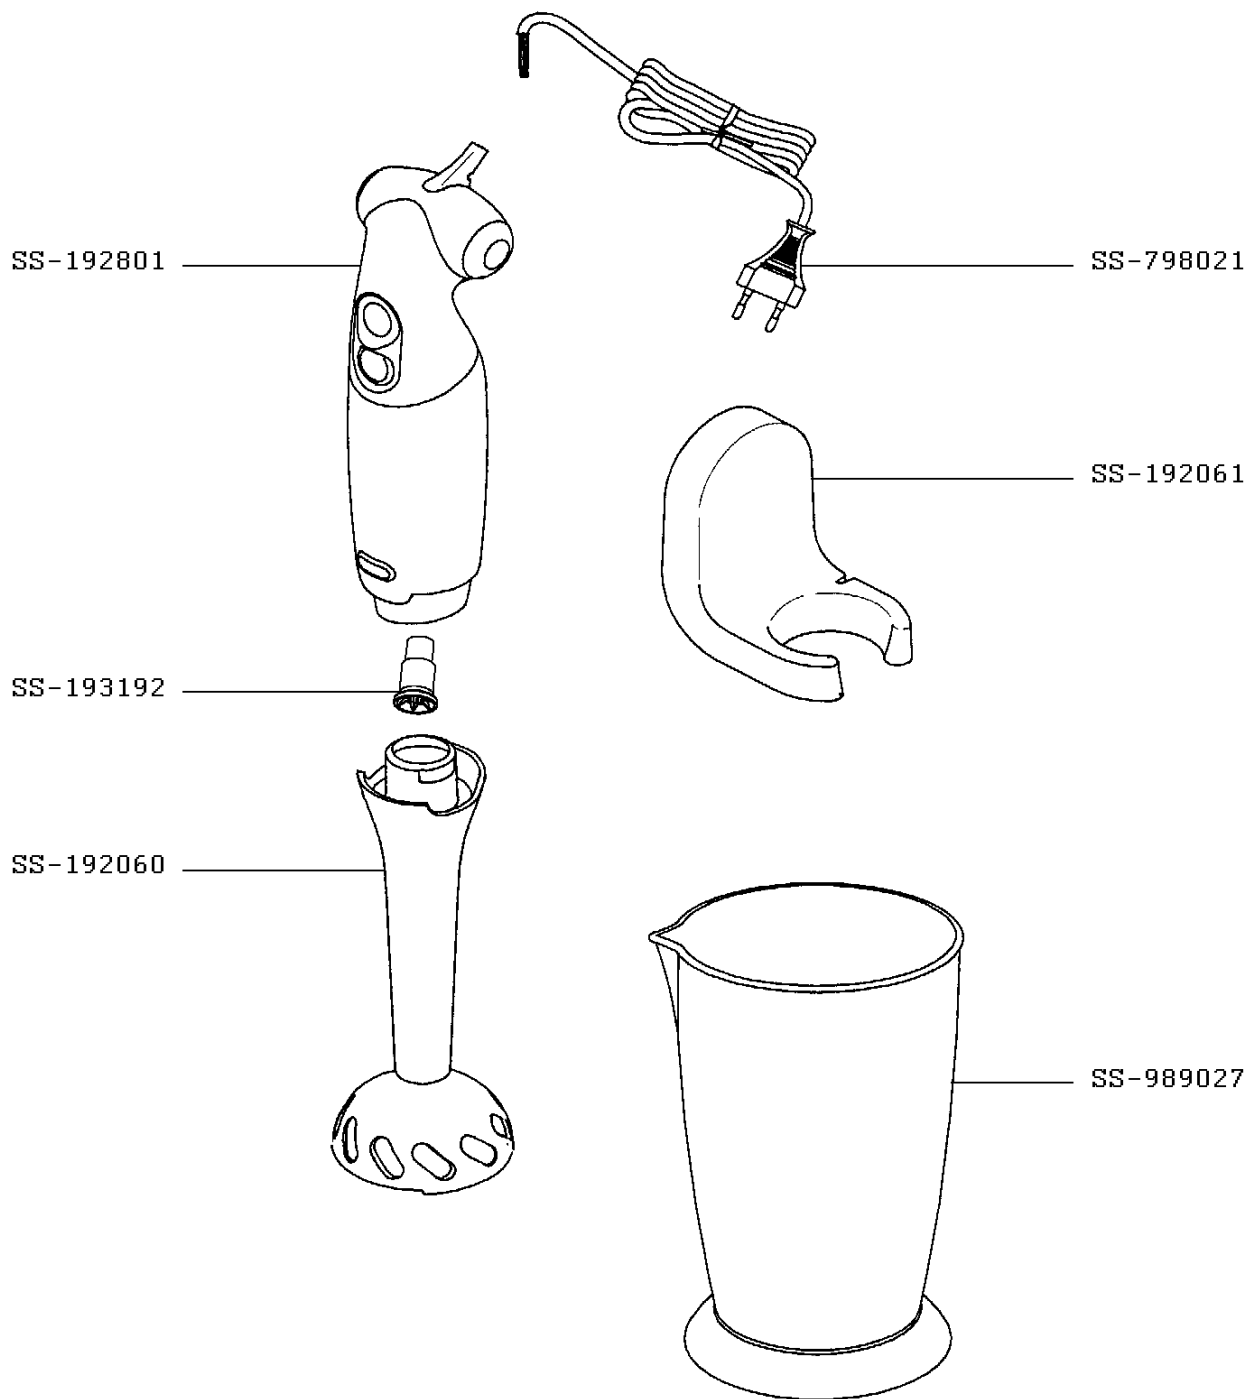

Moulinex

BATIDORA DE BRAZO PREP'LINE

HB700131/6W0

CREACIÓN
EDICIÓN

01/06/2008
30/09/2008

PÁGINA
1/1

PAÍS
PT

FAMILIA
III