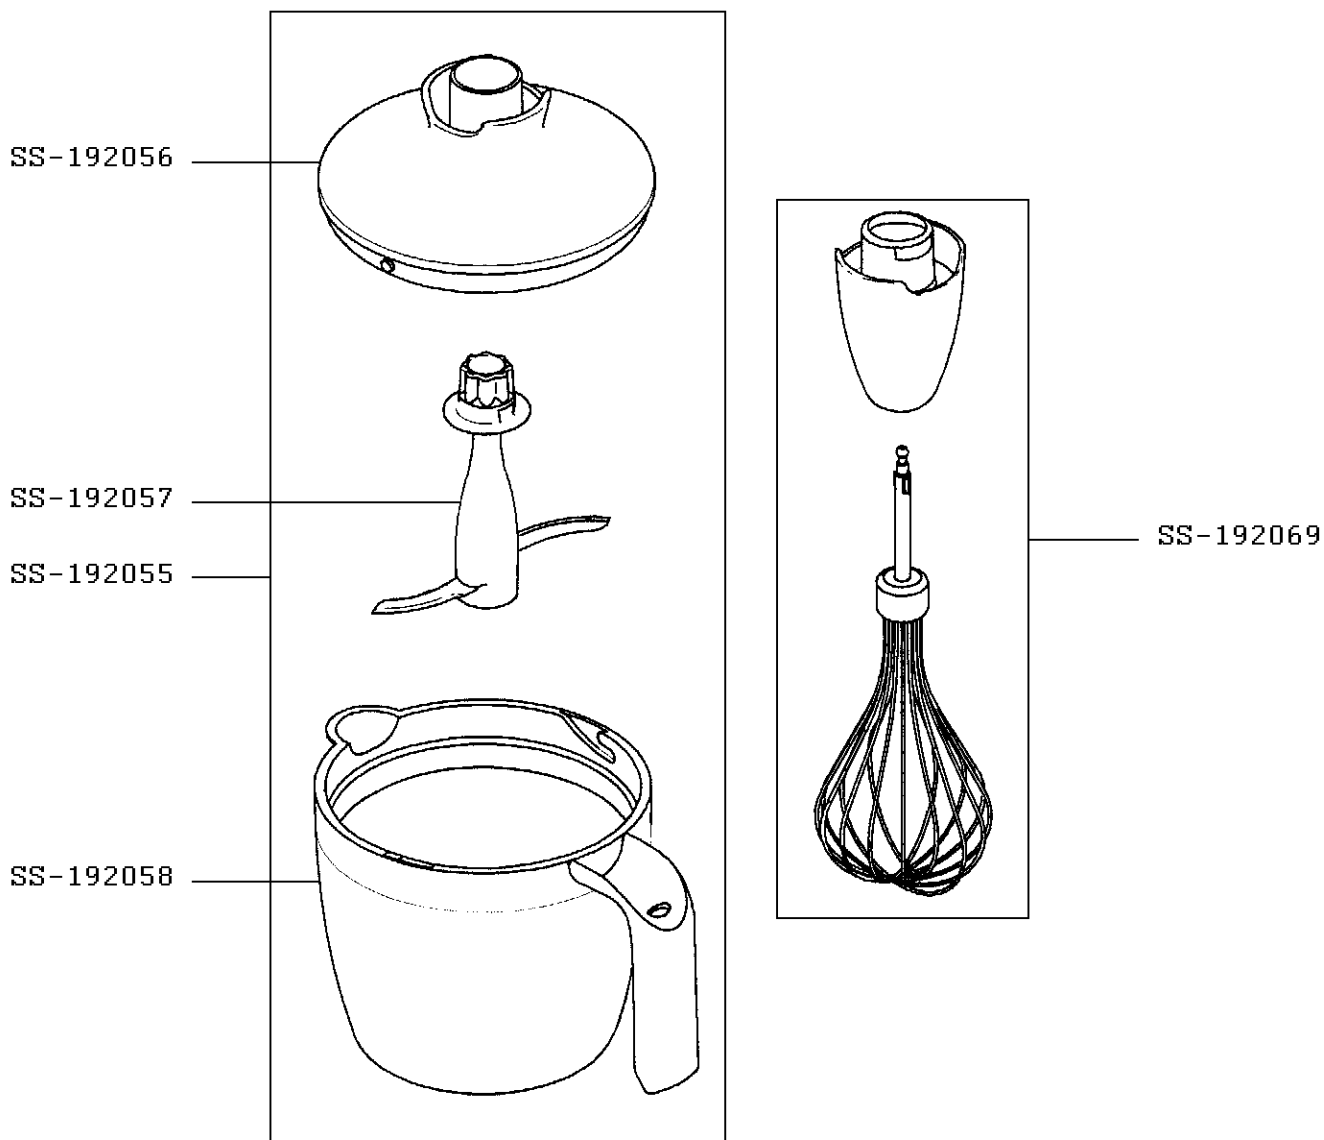

Moulinex

PÜRIERSTAB PREP'LINE

HB713131/6W0
700W

ERSTELLUNG
BEARBEITUNG

01.07.2010
06.07.2010

SEITE
1/2

LAND
BO

FAMILIE
III

Moulinex

PÜRIERSTAB PREP'LINE

HB713131/6W0
700W

ERSTELLUNG	01.07.2010	SEITE	LAND	FAMILIE
BEARBEITUNG	06.07.2010	2/2	BO	III