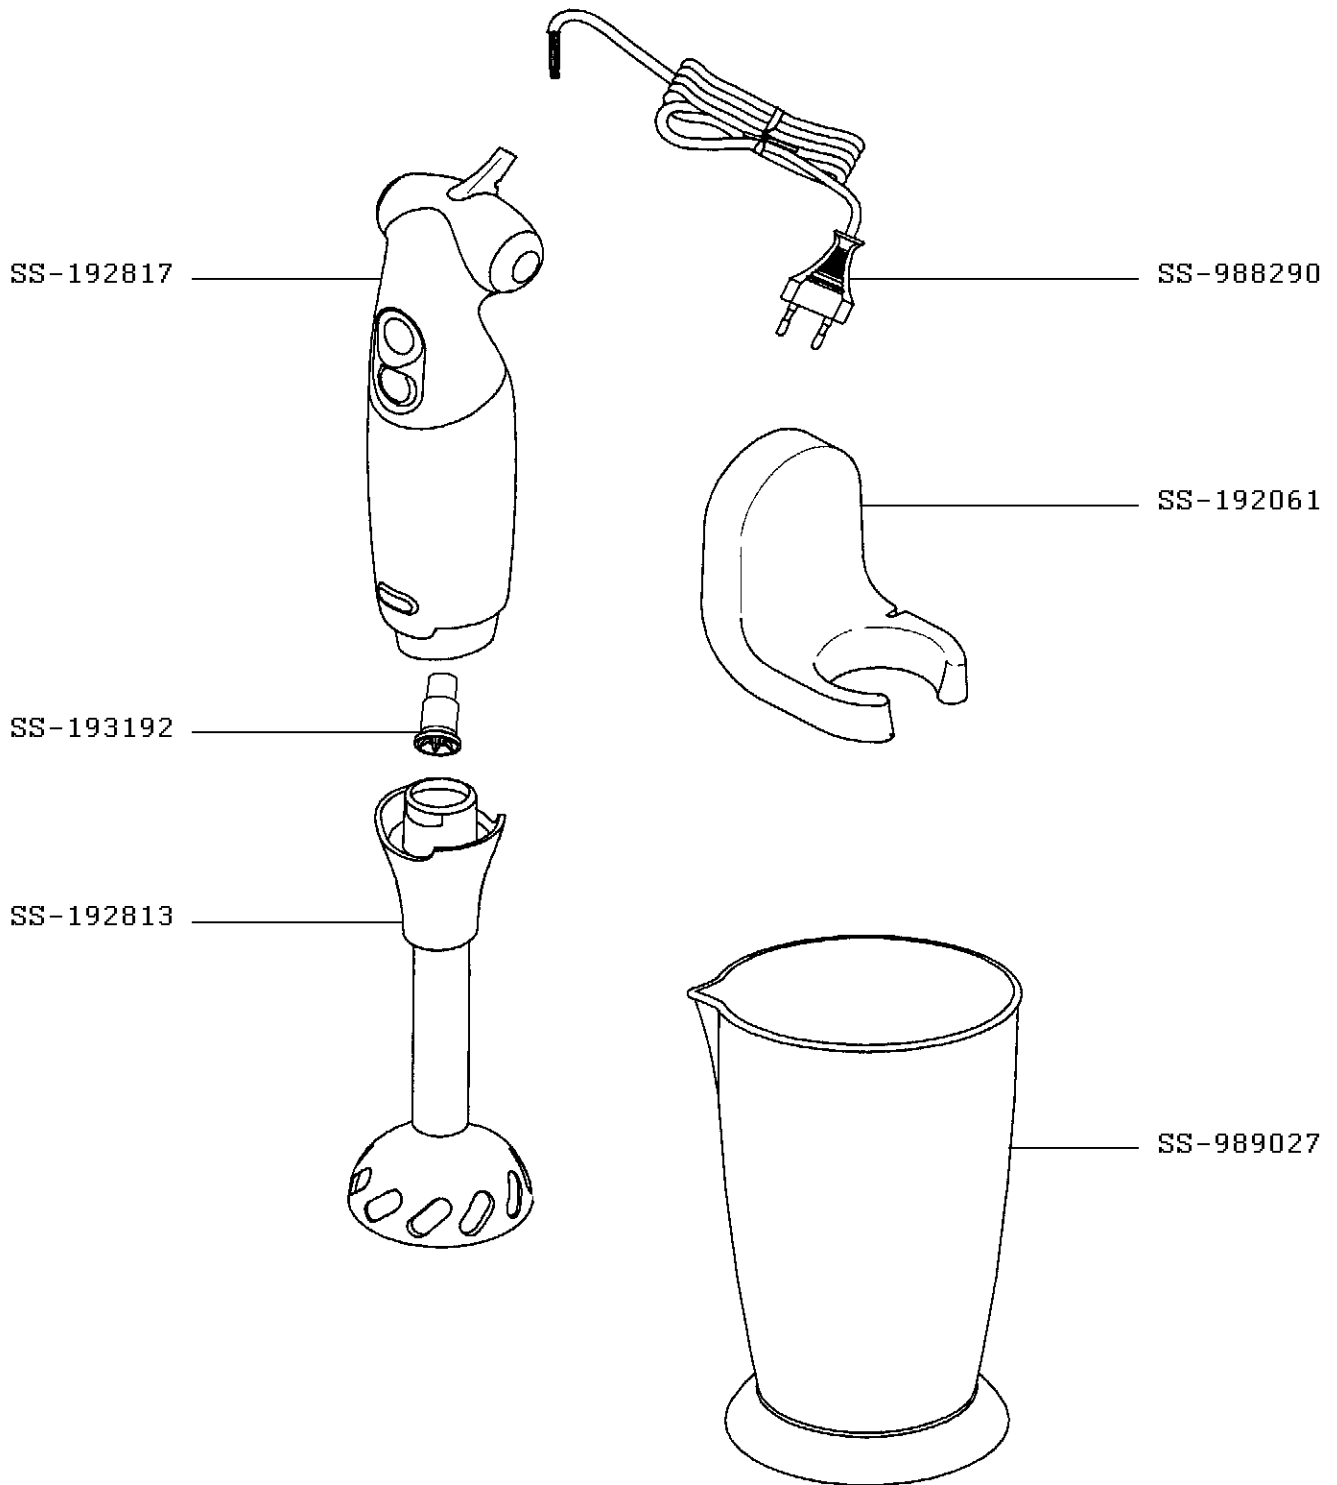

Moulinex

PÜRIERSTAB PREP'LINE

HB713131/6W0
700W

ERSTELLUNG
BEARBEITUNG

01.07.2010
06.07.2010

SEITE
1/2

LAND
BO

FAMILIE
III

Moulinex

PÜRIERSTAB PREP'LINE

HB713131/6W0
700W

ERSTELLUNG	01.07.2010	SEITE	LAND	FAMILIE
BEARBEITUNG	06.07.2010	2/2	BO	III