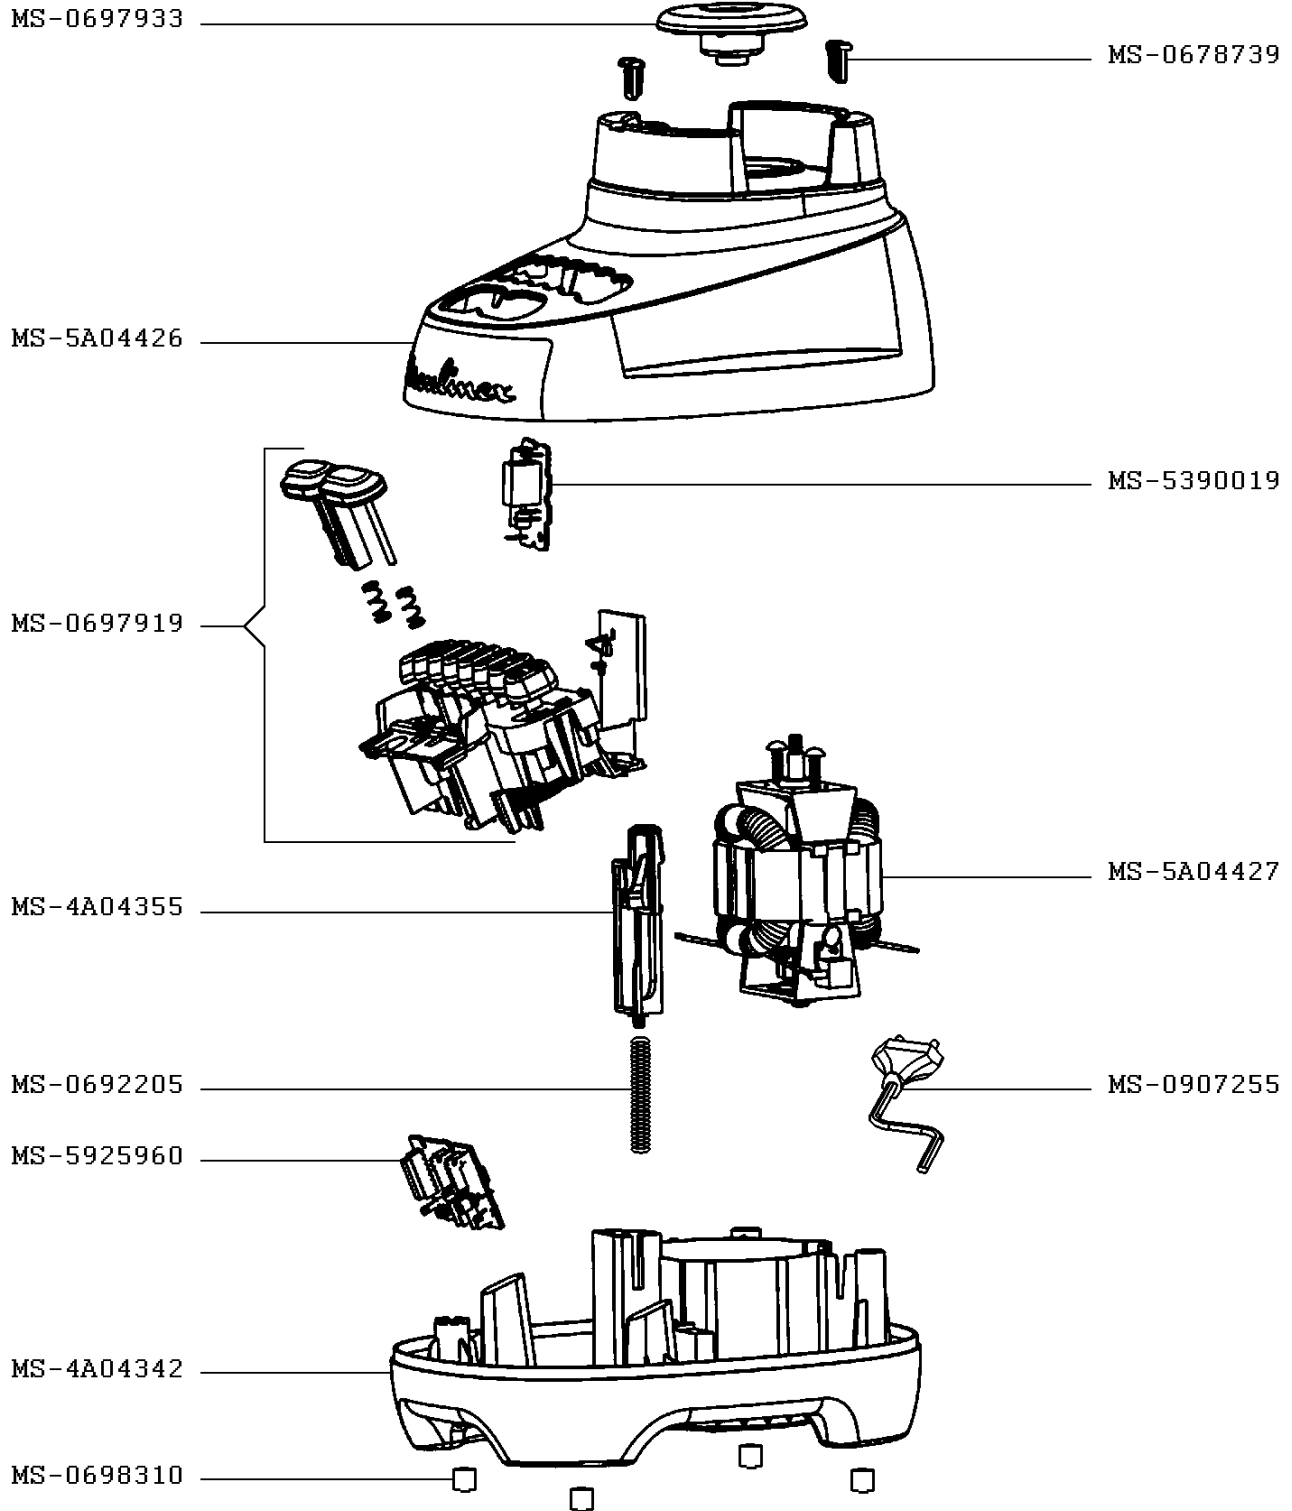

# BLENDER TURBO BLENDER

LM210141/BN0

CREATION  
EDITION

14/12/2006  
31/05/2012

PAGE  
1/2

PAYS  
CL

FAMILLE  
CXI

Moulinex

# BLENDER TURBO BLENDER

LM210141/BN0

CREATION  
EDITION

14/12/2006  
31/05/2012

PAGE  
2/2

PAYS  
CL

FAMILLE  
CXI