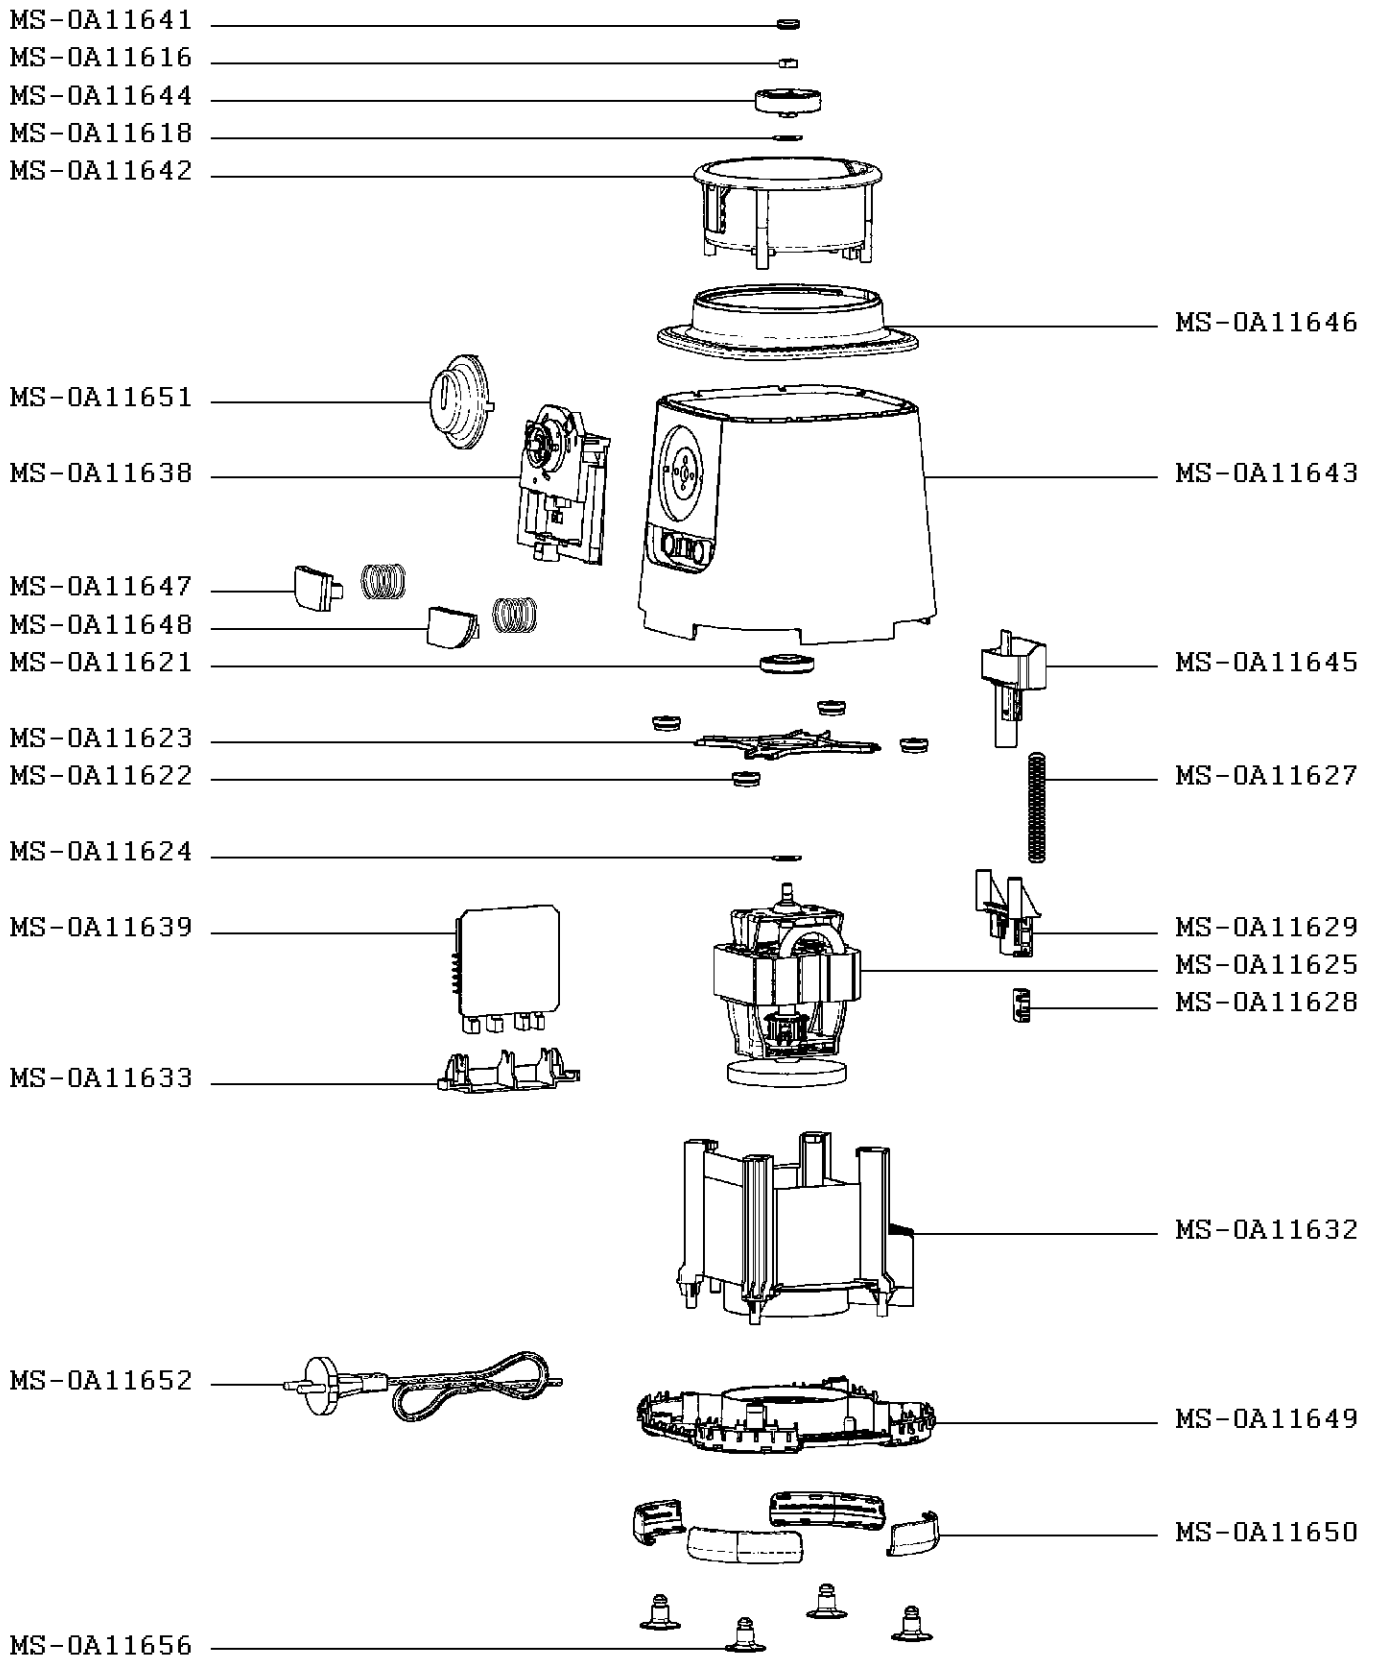

BLENDER MASTERMIX

LM800GB1/BV0

CREATION	01/09/2011	PAGE	PAYS	FAMILLE
EDITION	24/04/2012	2/2	BE	III