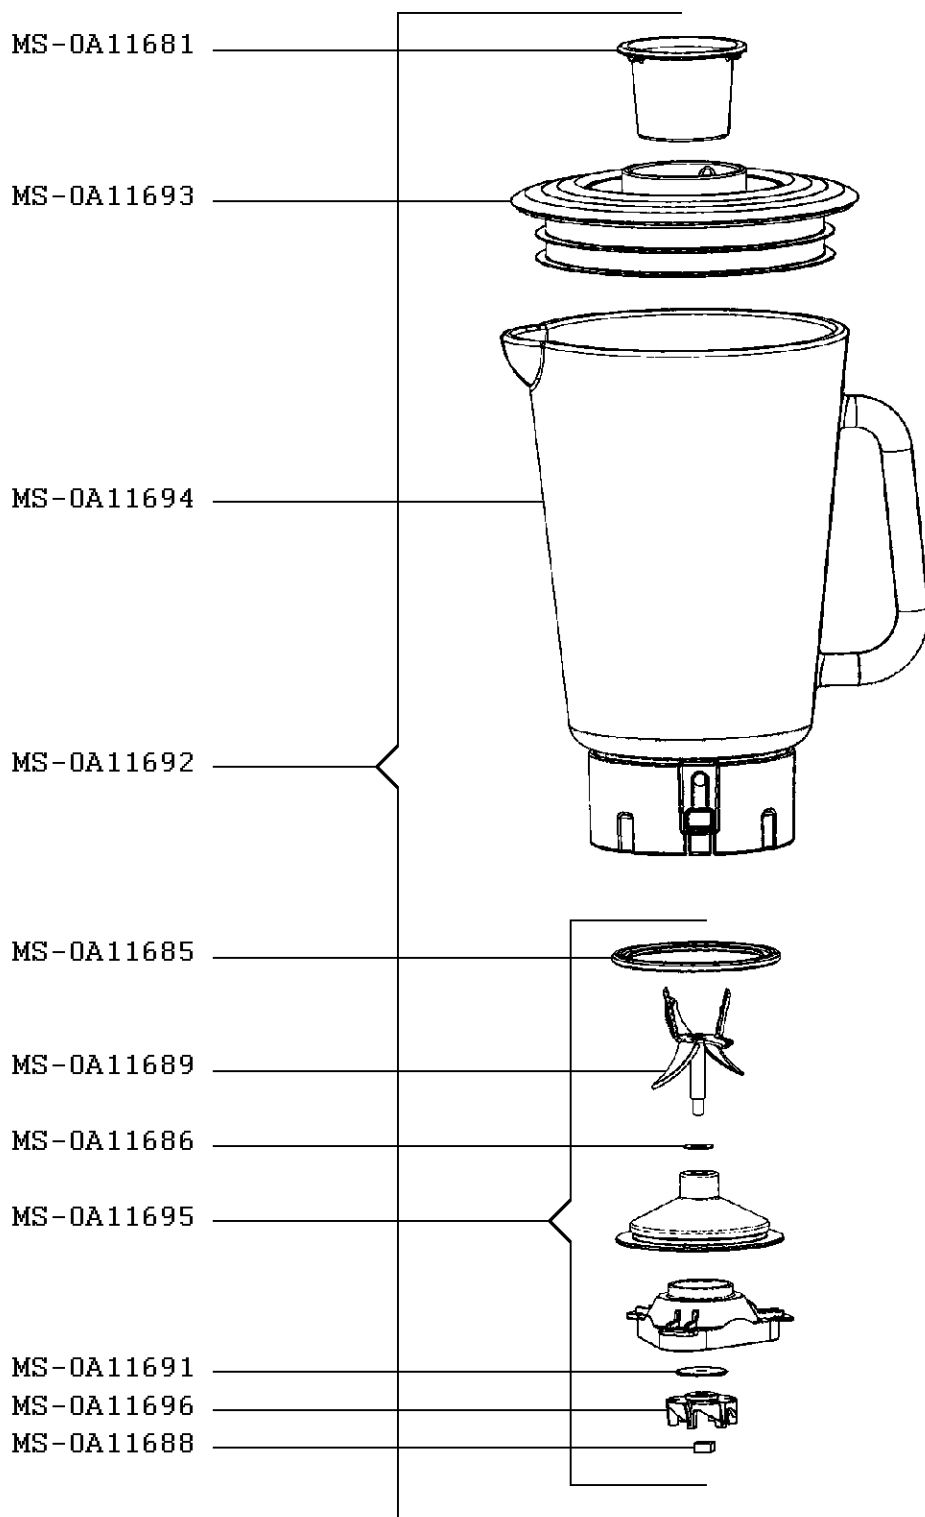

Moulinex

BLENDER MASTERMIX

LM800GB1/BV0

CREATION
EDITION

01/09/2011
24/04/2012

PAGE
1/2

PAYS
BE

FAMILLE
III