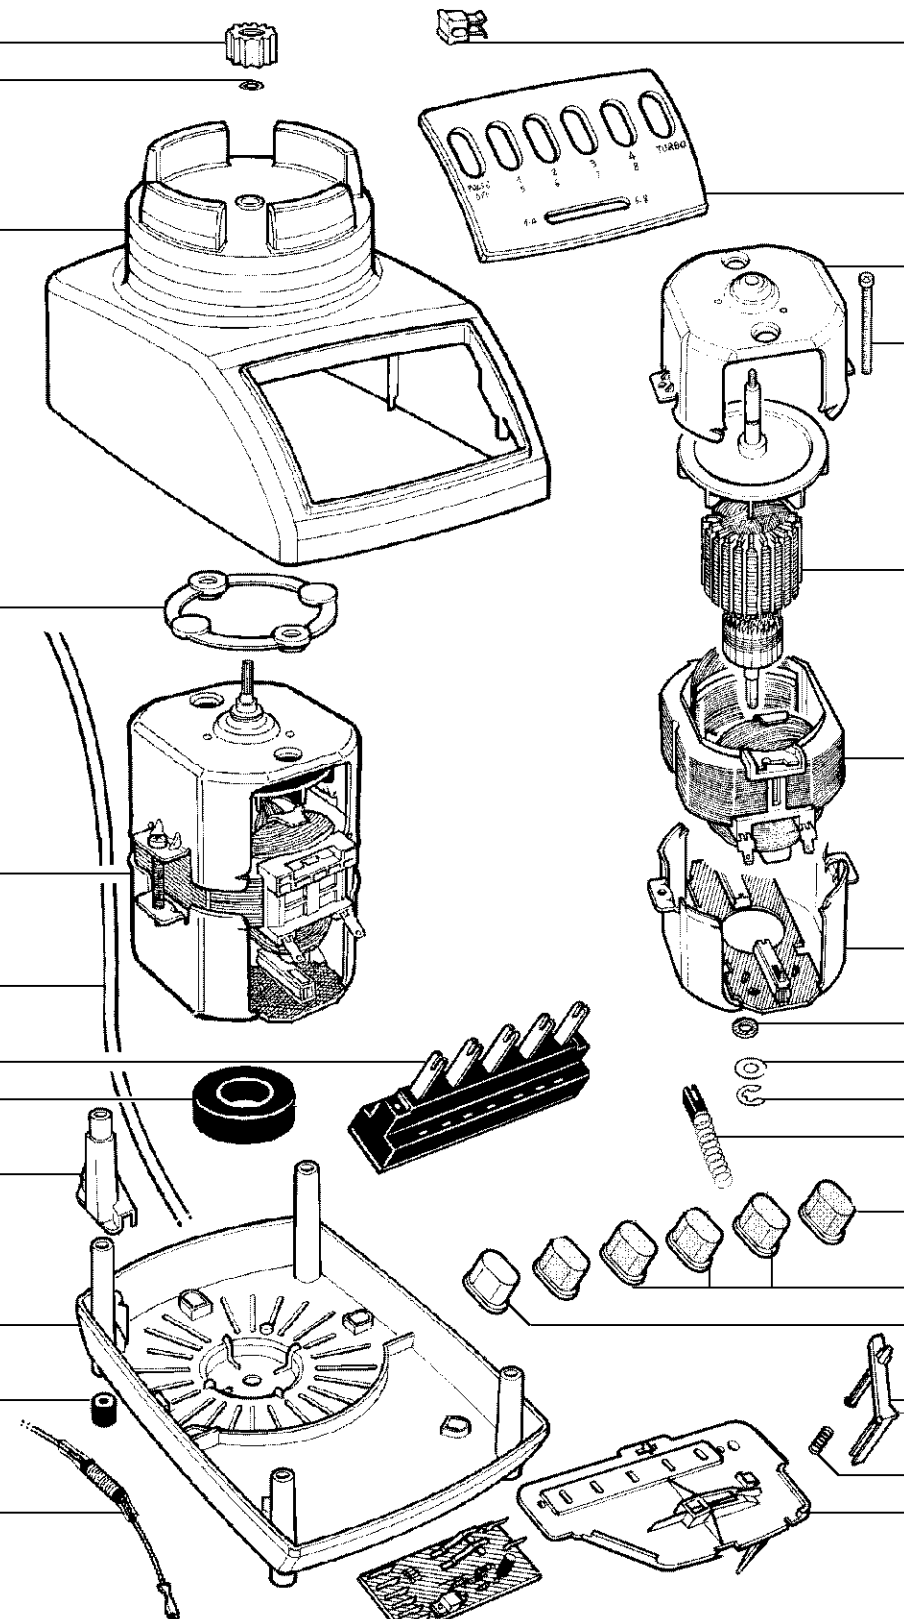

Moulinex

BLENDER TURBO BLENDER

AQ4811(0) / (120V-127V)

CREATION		PAGE	PAYS	FAMILLE
EDITION	01/12/2003	2/2	CA	III