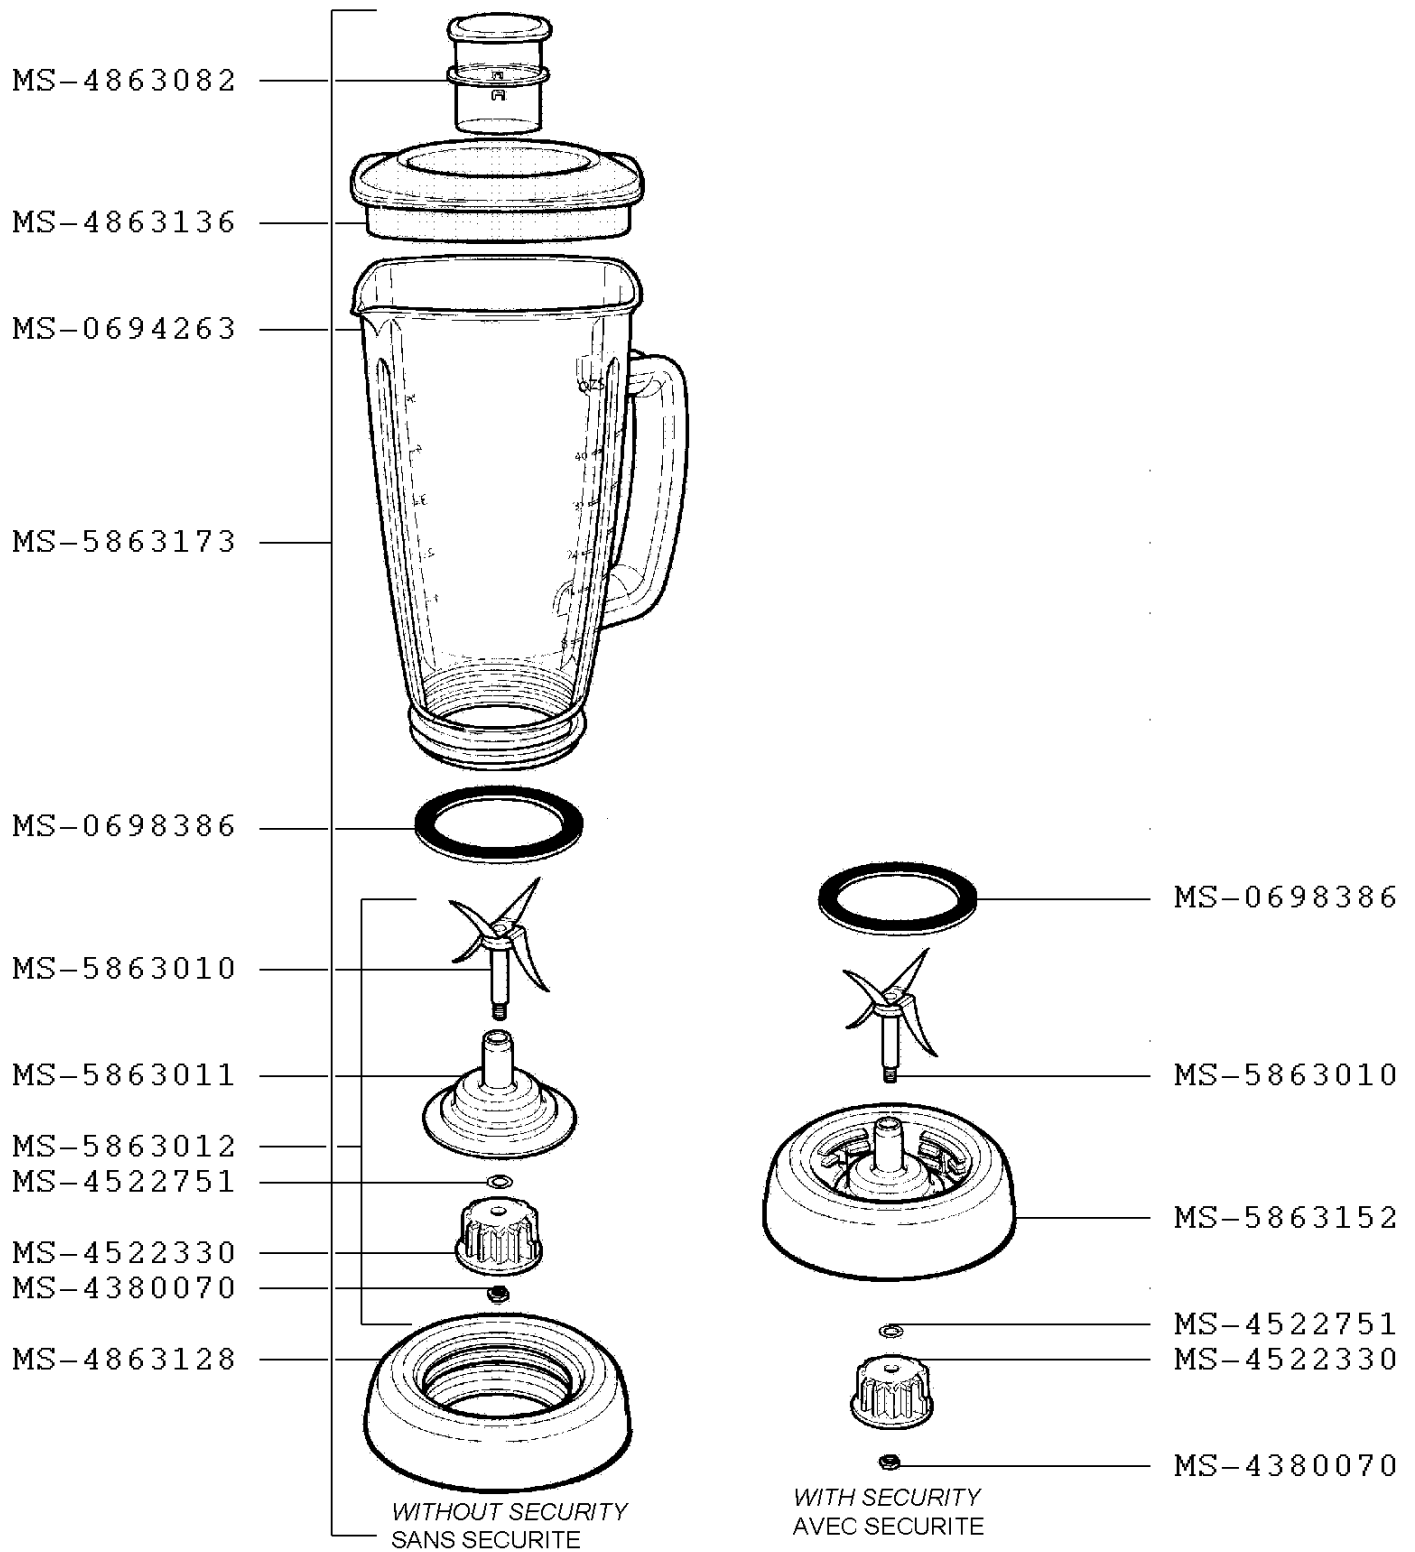

Moulinex

BATIDORA TURBO BLENDER

AQ4811(0) (120V-127V)

CREACIÓN
EDICIÓN

01/12/2003

PÁGINA
1/2

PAÍS
CA

FAMILIA
III

Moulinex

BATIDORA TURBO BLENDER

AQ4811(0) / (120V-127V)

CREACIÓN
EDICIÓN

01/12/2003

PÁGINA
2/2

PAÍS
CA

FAMILIA
III