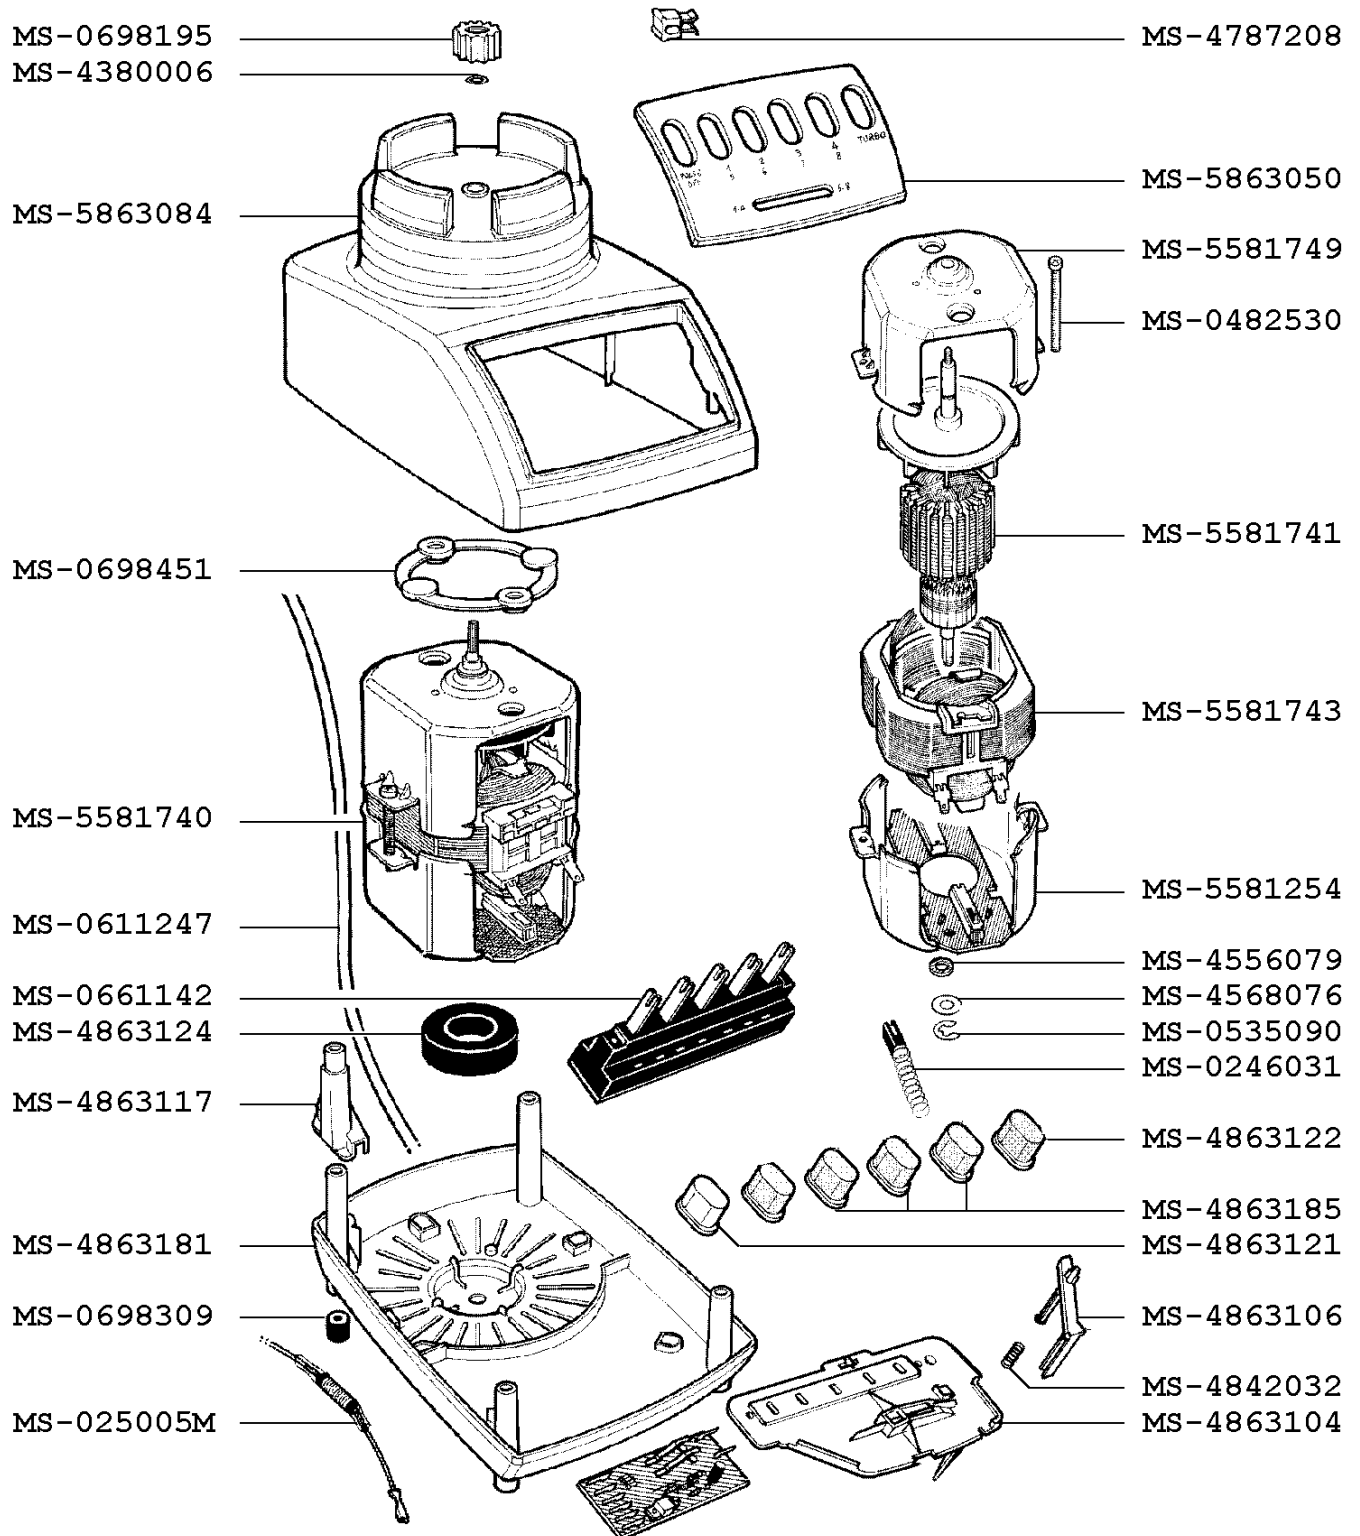

Moulinex

BATIDORA TURBO BLENDER

AQ4811(0) (120V-127V)

CREACIÓN
EDICIÓN

01/12/2003

PÁGINA
1/2

PAÍS
CA

FAMILIA
III

Moulinex

BATIDORA TURBO BLENDER

AQ4811(0) / (120V-127V)

CREACIÓN
EDICIÓN

01/12/2003

PÁGINA
2/2

PAÍS
CA

FAMILIA
III