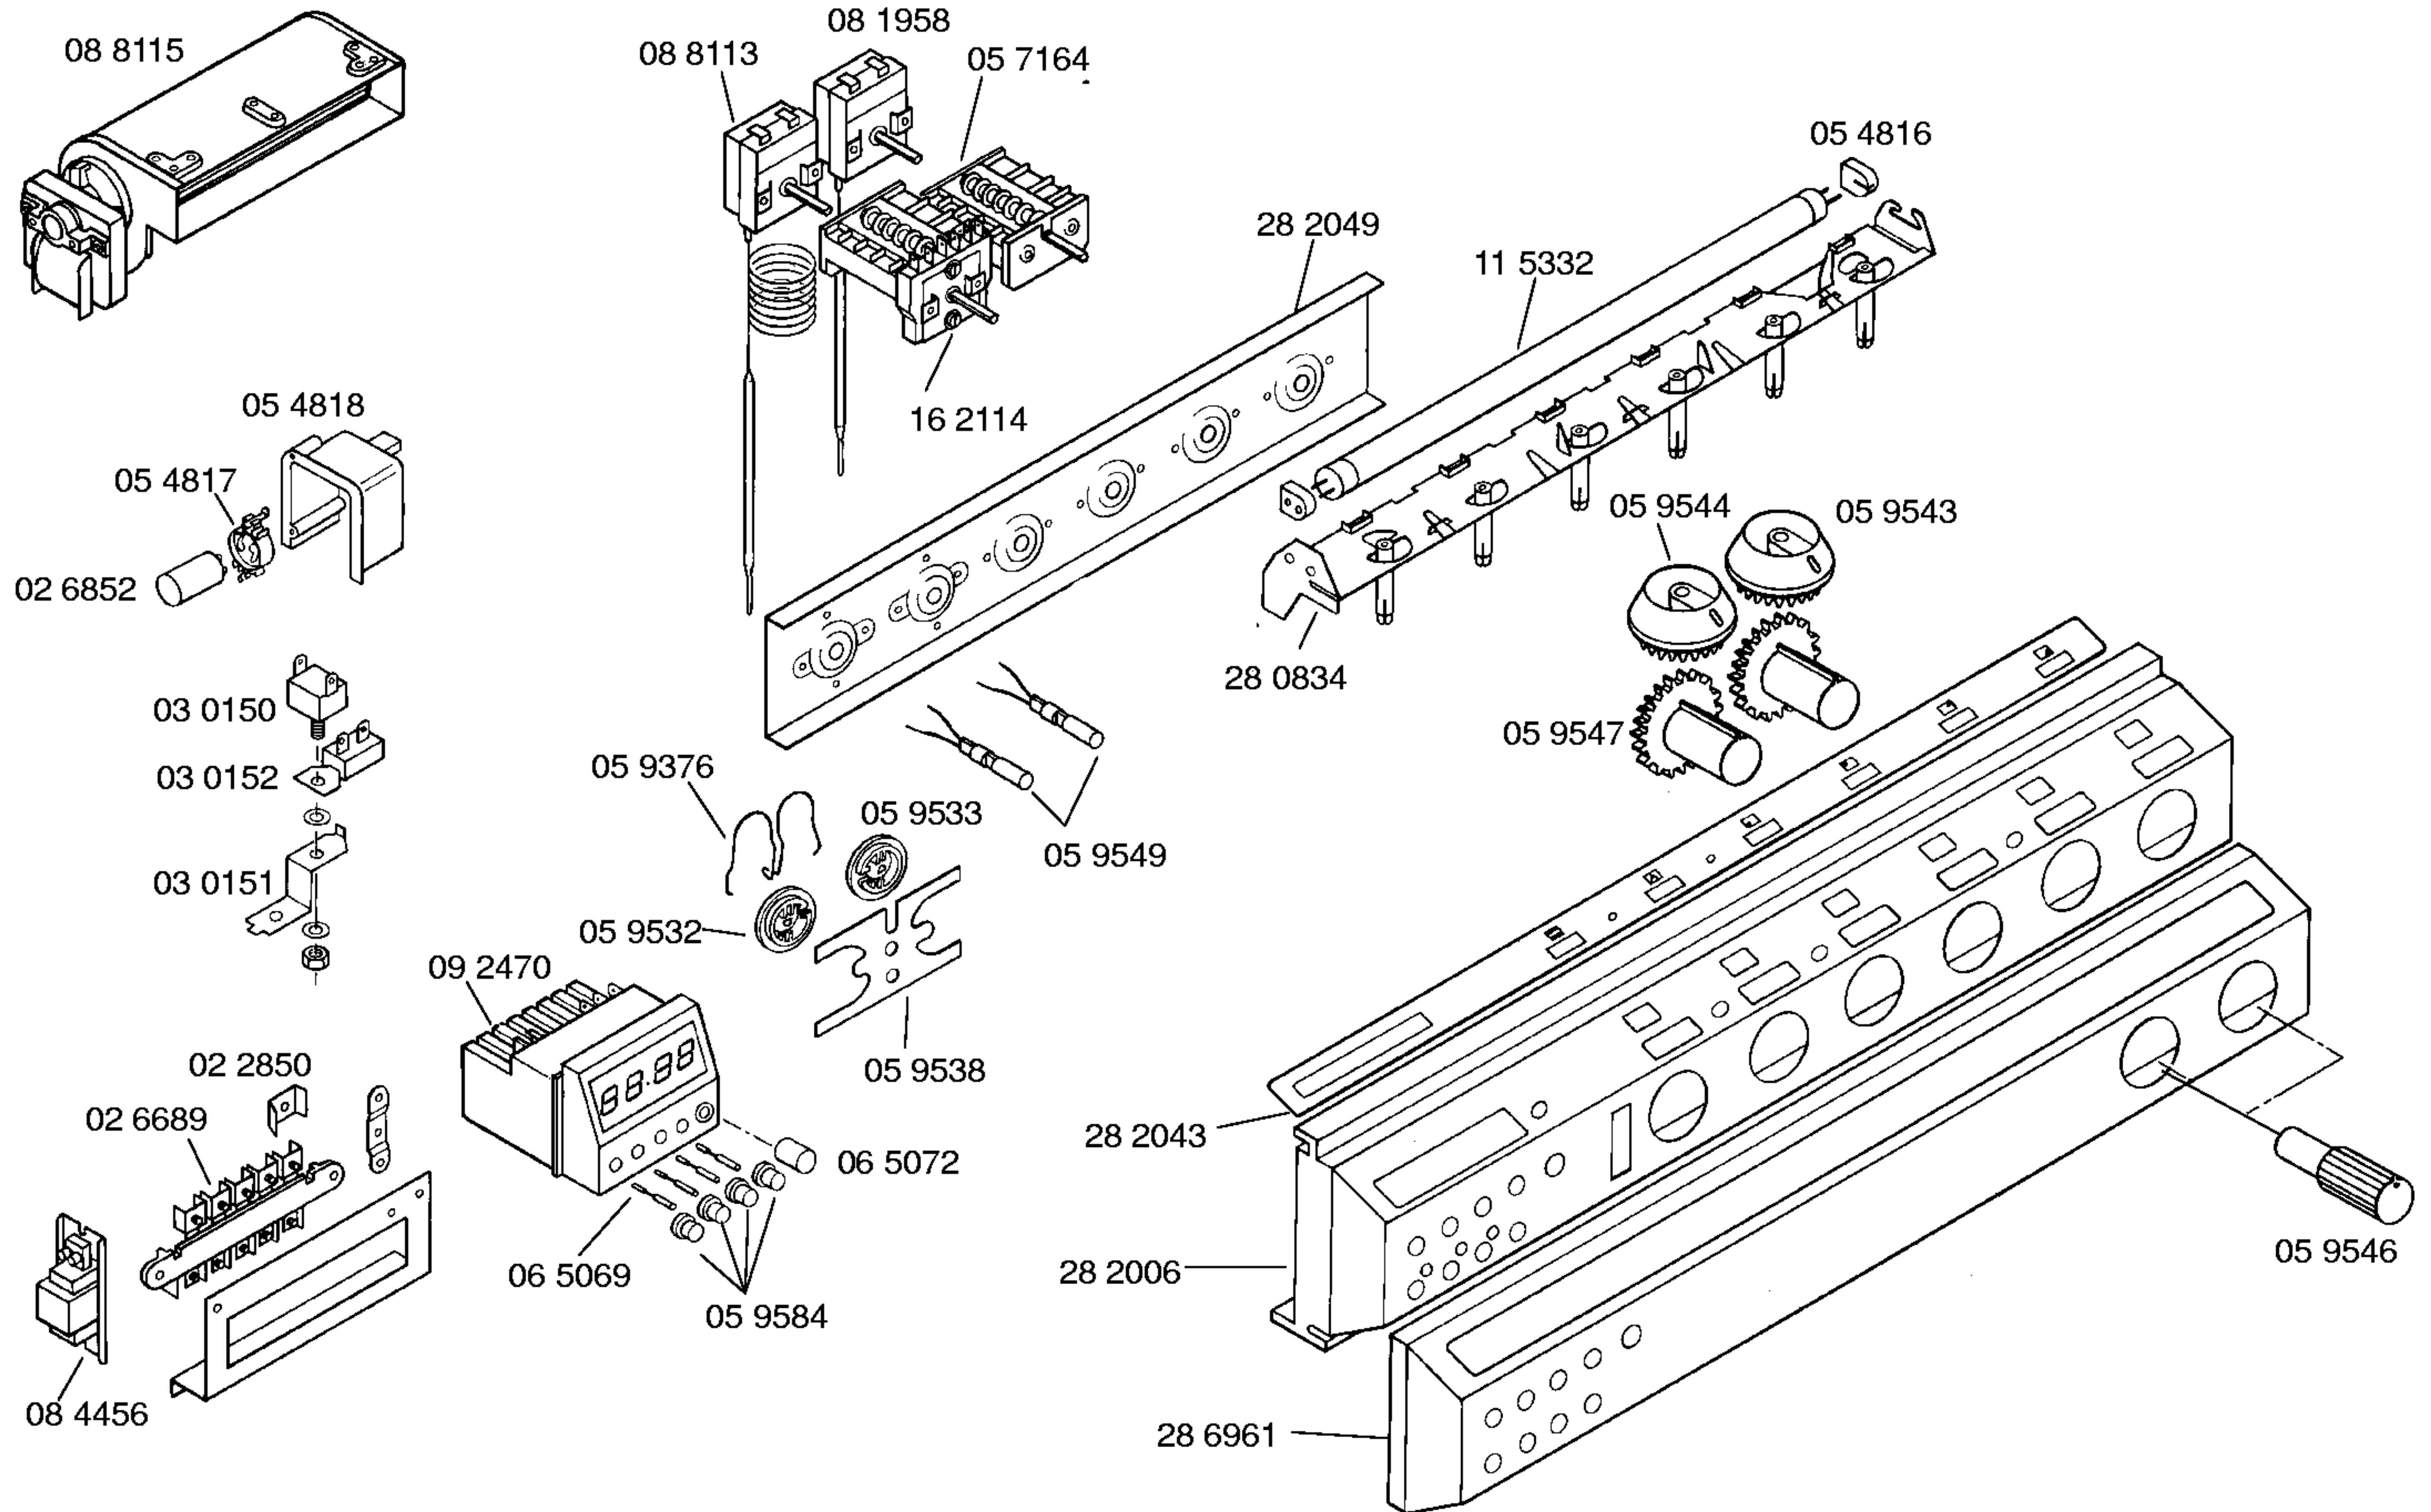

Gebrauchsanweisung
51 6717
(D,GB,F,NL,I,E,GR)

Zubehör:

Grillpfanne
Z1220X0

Alu-Backblech
Z1320X0

Rost
Z1420X0

Bratenblech
Z1510X0

Teleskopschiene
Z1721X0

Brot-Backstein
Z1010X0

Reinigungsset
06 5937

1) 08 4701
kompl.