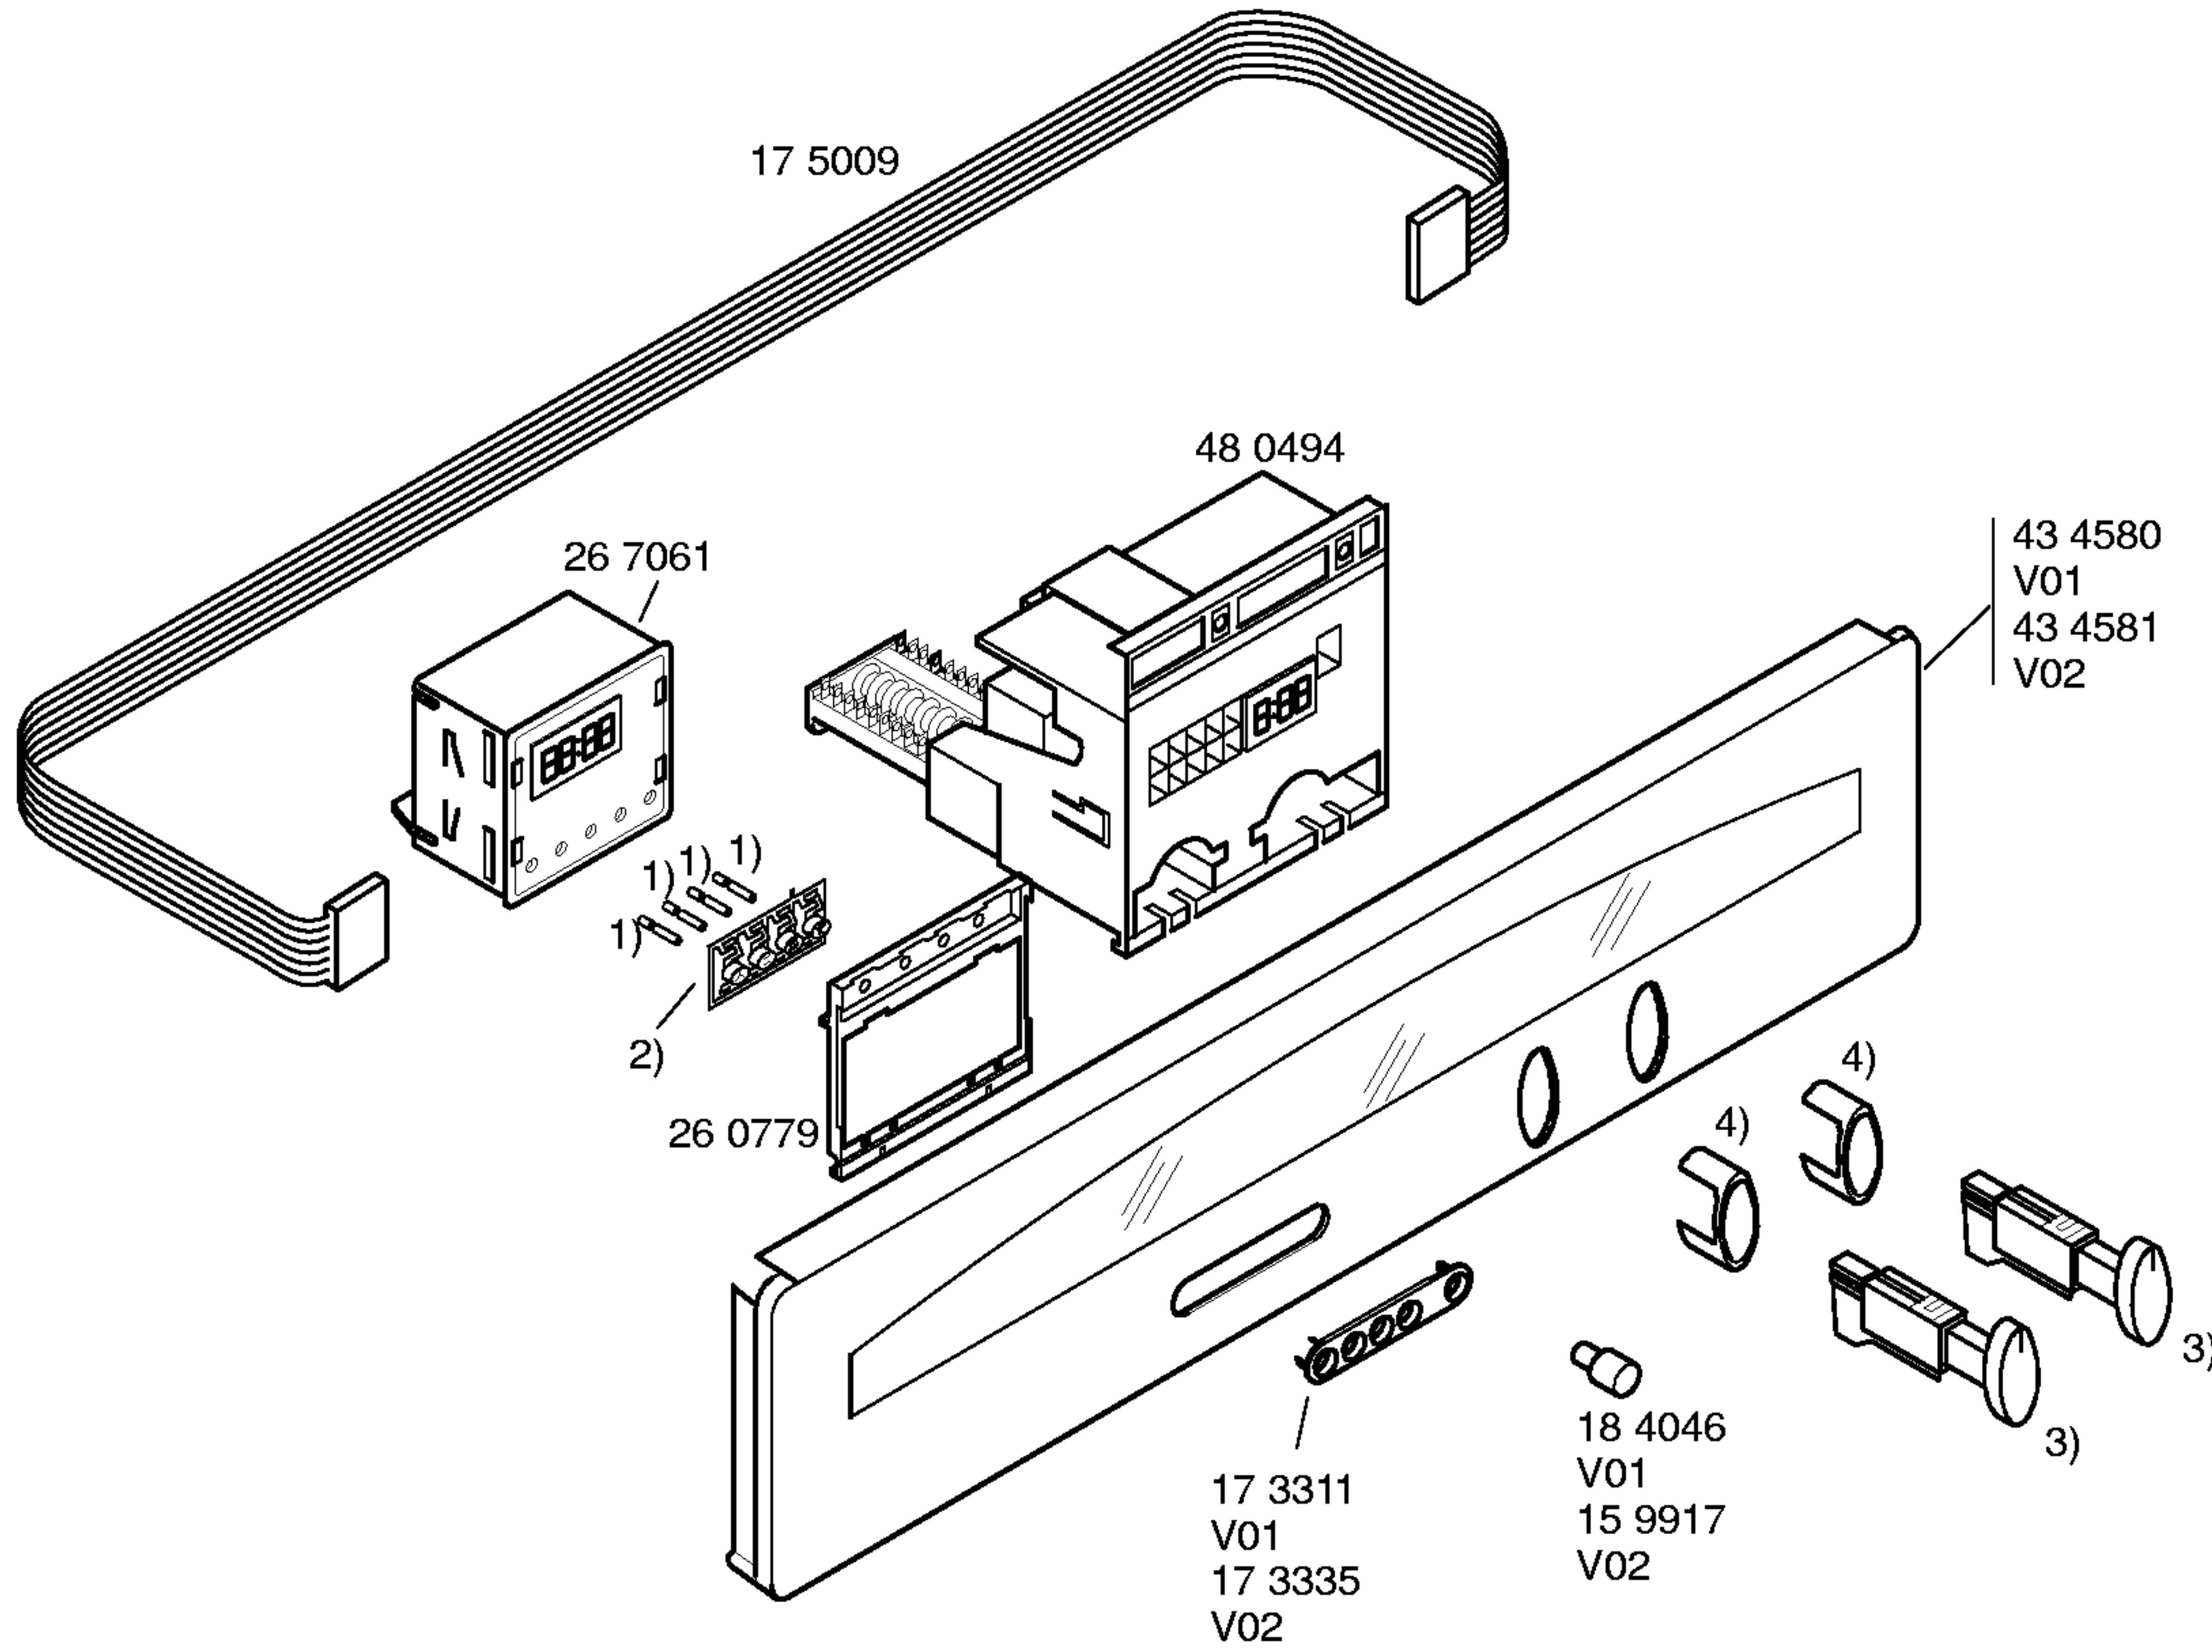

Auflaufform

Z1270X2

Nachrüstsatz Funkuhr

Z1940X0

- 1) 16 8588
- 2) 17 3312  
 V01  
 17 3336  
 V02
- 3) 17 3181  
 V01  
 17 3184  
 V02
- 4) 17 3182  
 V01  
 17 3185  
 V02

- 1) 02 6593
- 2) 17 2643
- 3) 18 3938
- 4) 17 2895
- V01
- 17 2958
- V02
- 5) 17 2646
- 6) 17 2765
- 7) 35 5647
- V01
- 35 5679
- V02