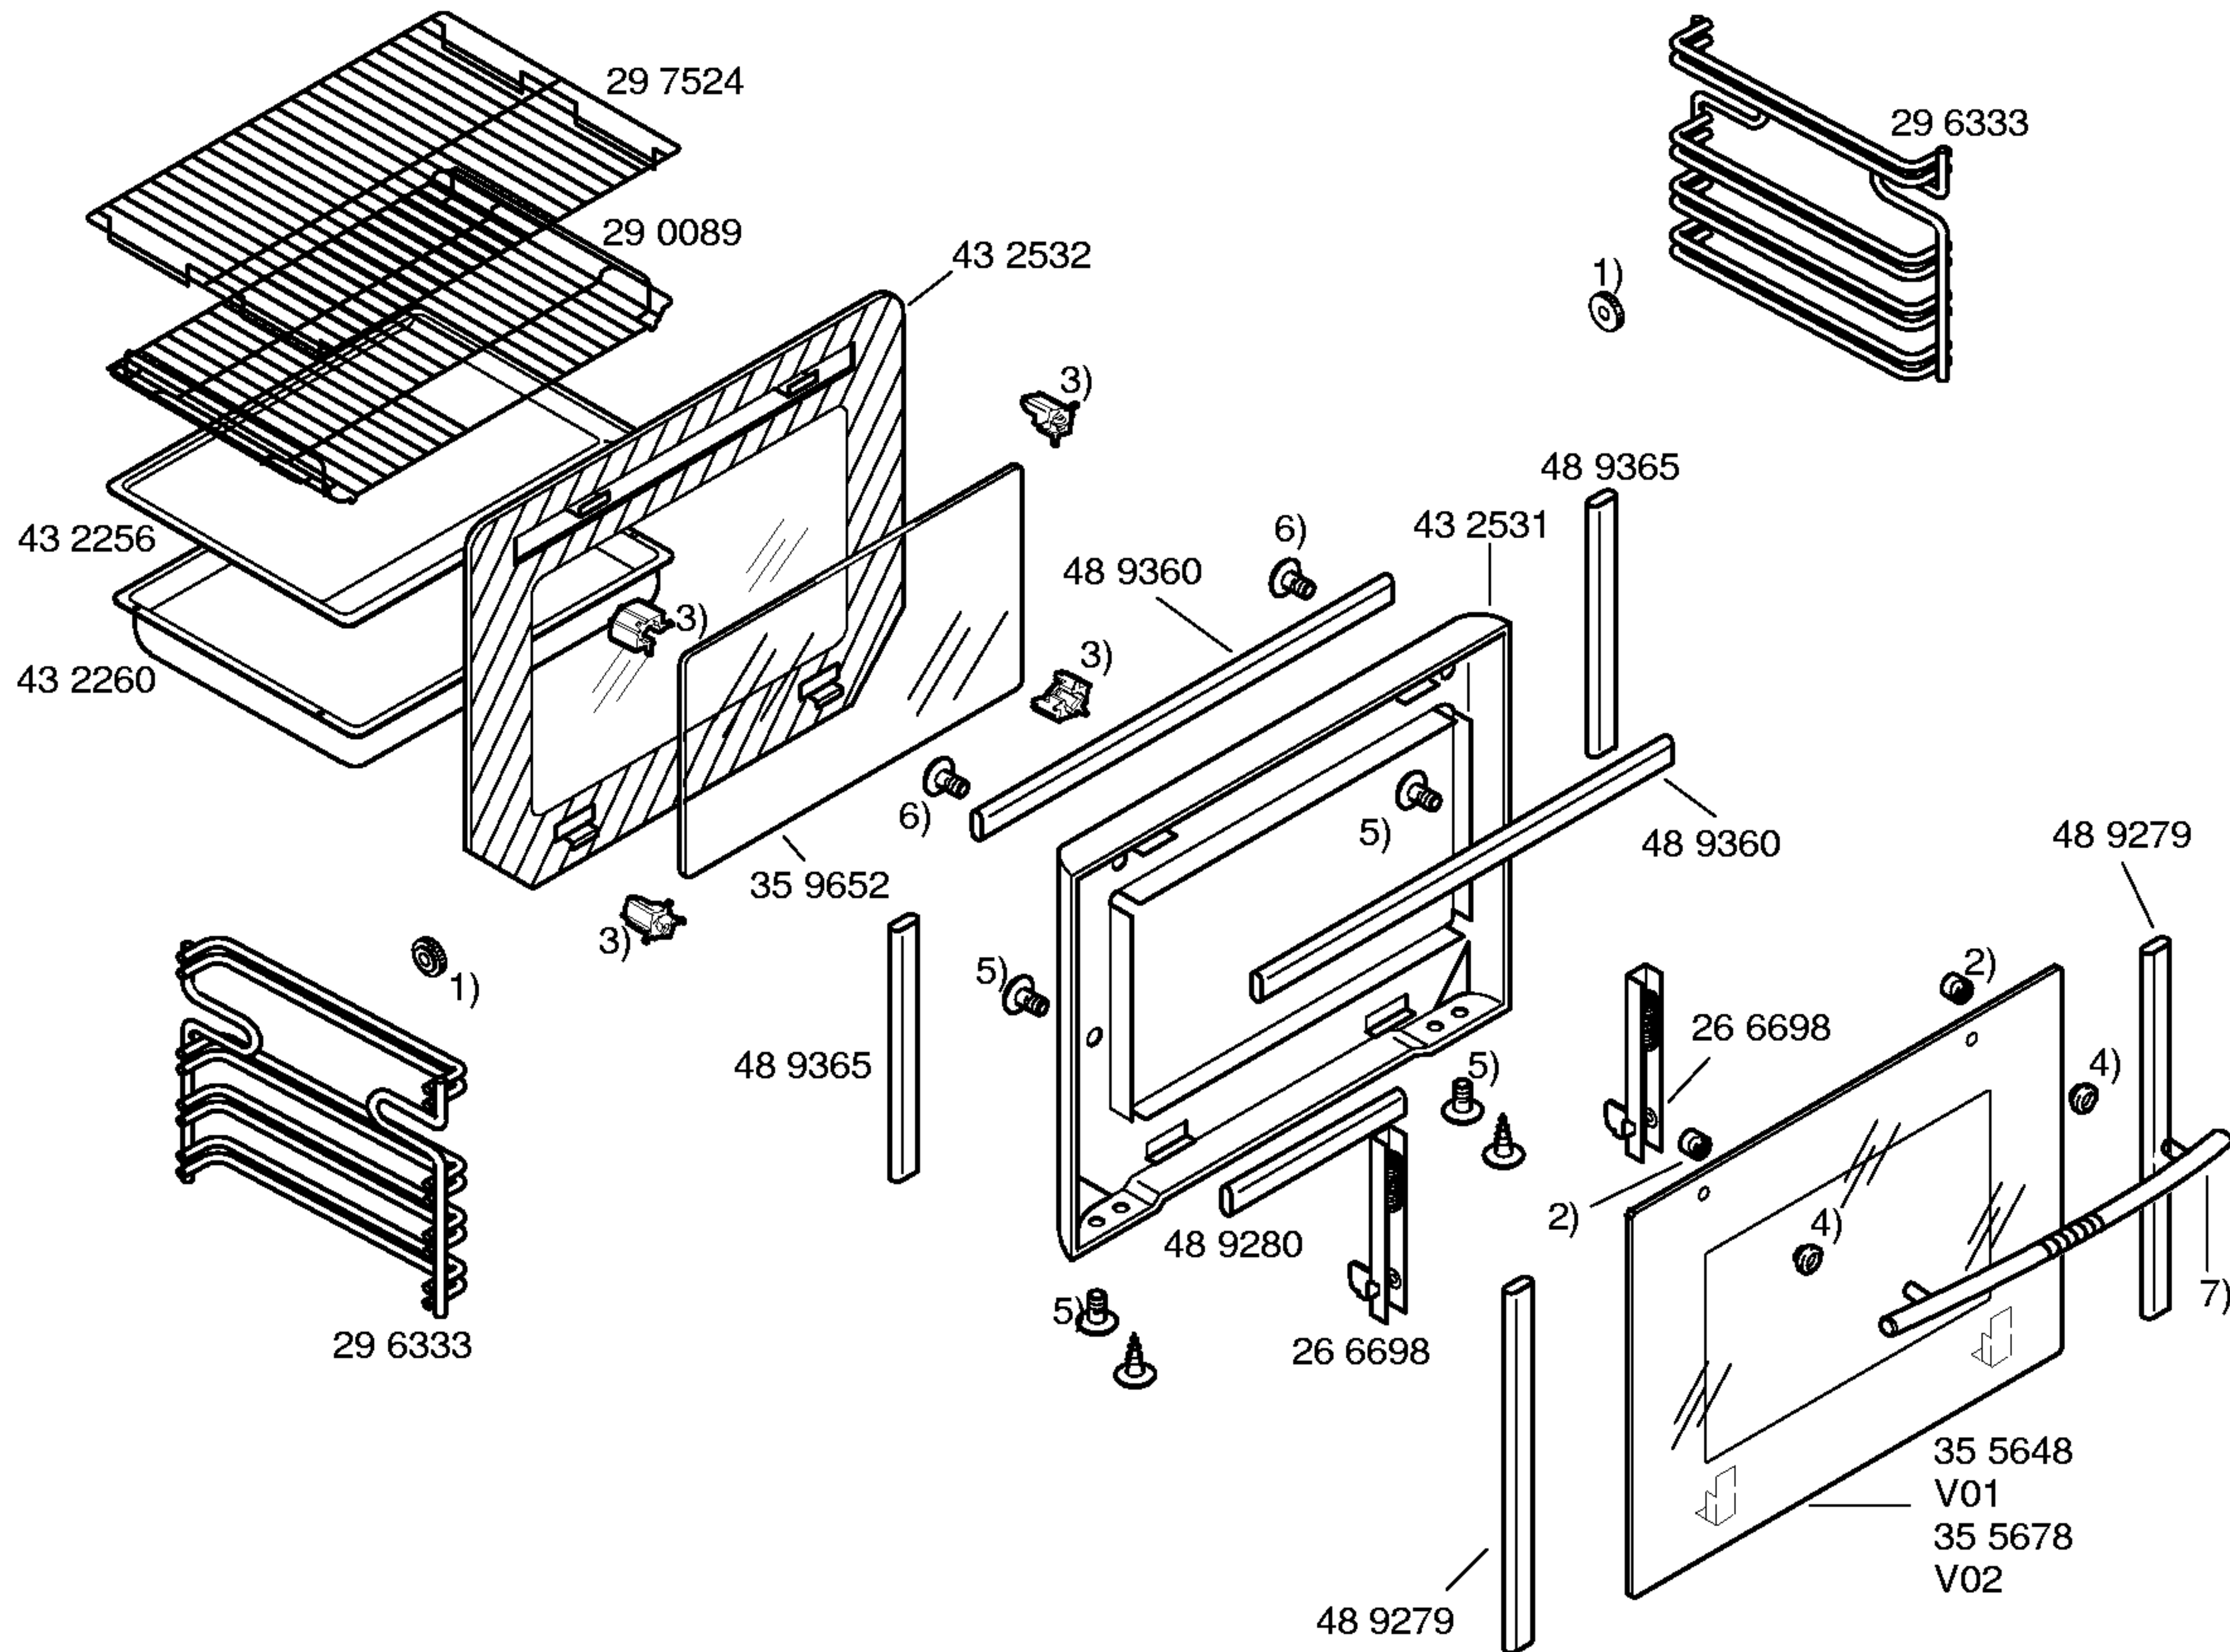

Auflaufform

Z1270X2

Nachrüstsatz Funkuhr

Z1940X0

- 1) 16 8588
- 2) 17 3312  
 V01  
 17 3336  
 V02
- 3) 17 3181  
 V01  
 17 3184  
 V02
- 4) 17 3182  
 V01  
 17 3185  
 V02

- 1) 02 6593
- 2) 17 2643
- 3) 18 3938
- 4) 17 2895
- V01
- 17 2958
- V02
- 5) 17 2646
- 6) 17 2765
- 7) 35 5647
- V01
- 35 5679
- V02