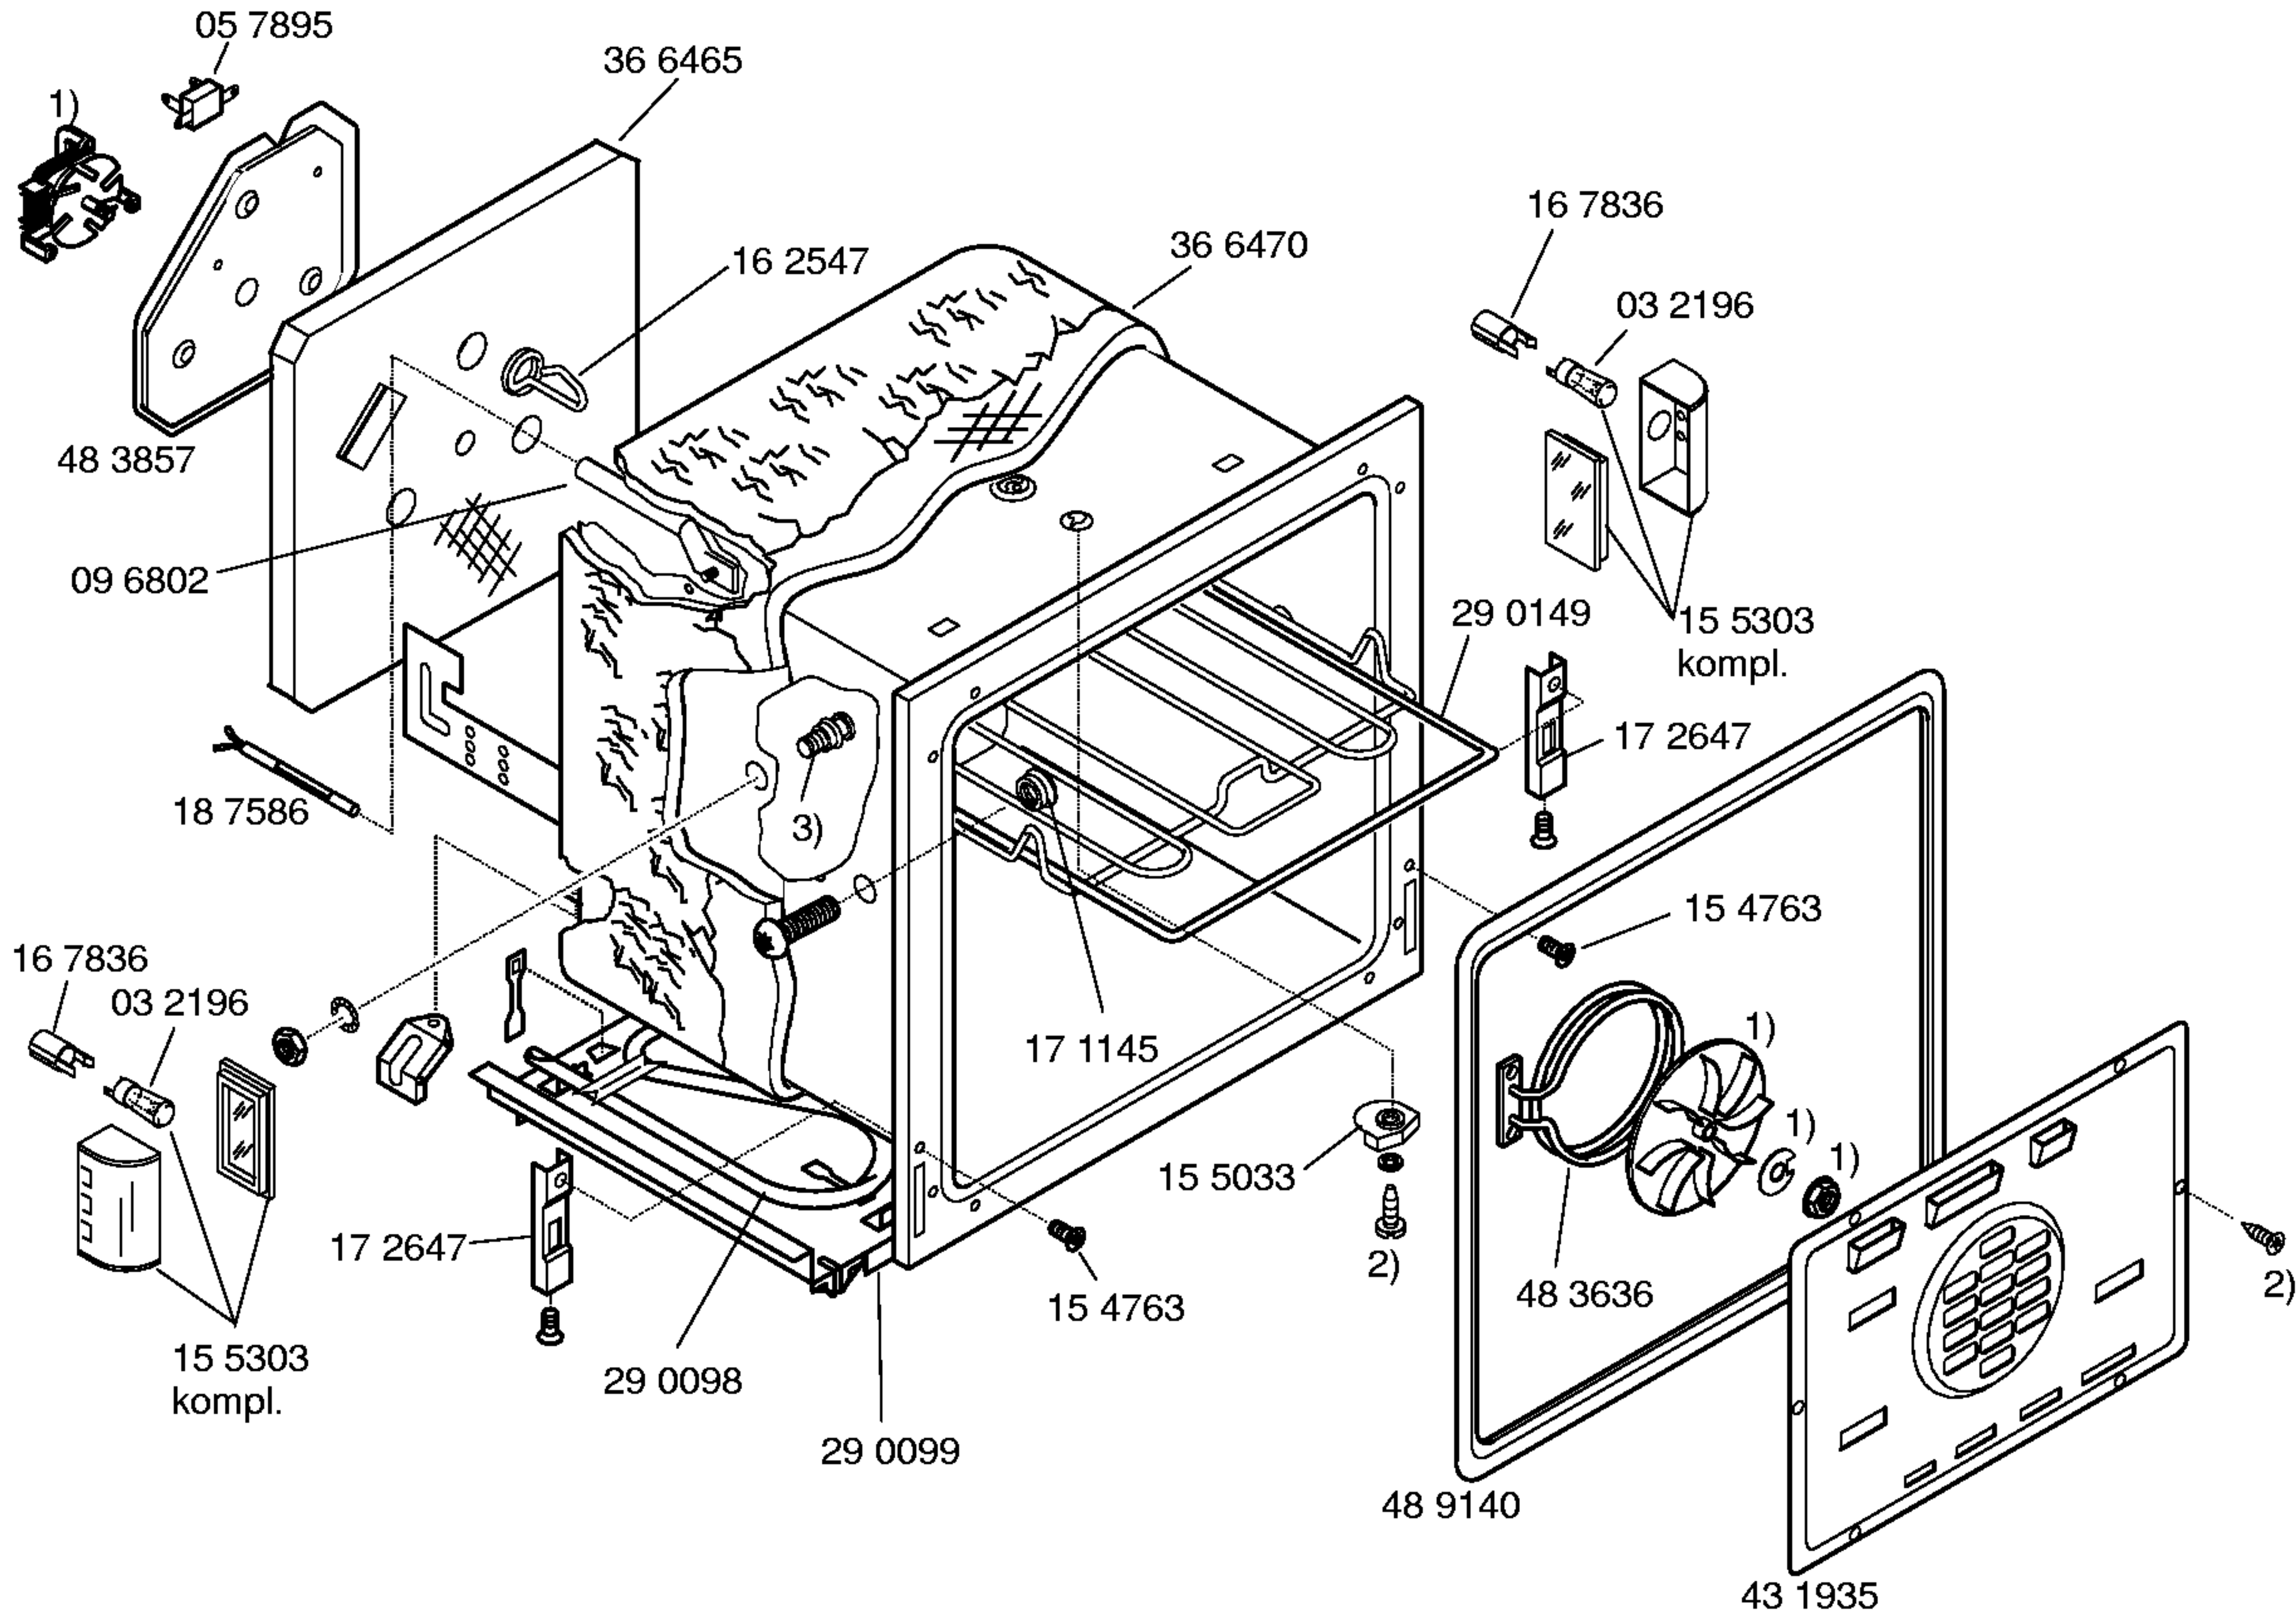

Auflaufform

Z1270X2

Nachrüstsatz Funkuhr

Z1940X0

- 1) 16 8588
- 2) 17 3312  
 V01  
 17 3336  
 V02
- 3) 17 3181  
 V01  
 17 3184  
 V02
- 4) 17 3182  
 V01  
 17 3185  
 V02

- 1) 02 6593
- 2) 17 2643
- 3) 18 3938
- 4) 17 2895
- V01
- 17 2958
- V02
- 5) 17 2646
- 6) 17 2765
- 7) 35 5647
- V01
- 35 5679
- V02