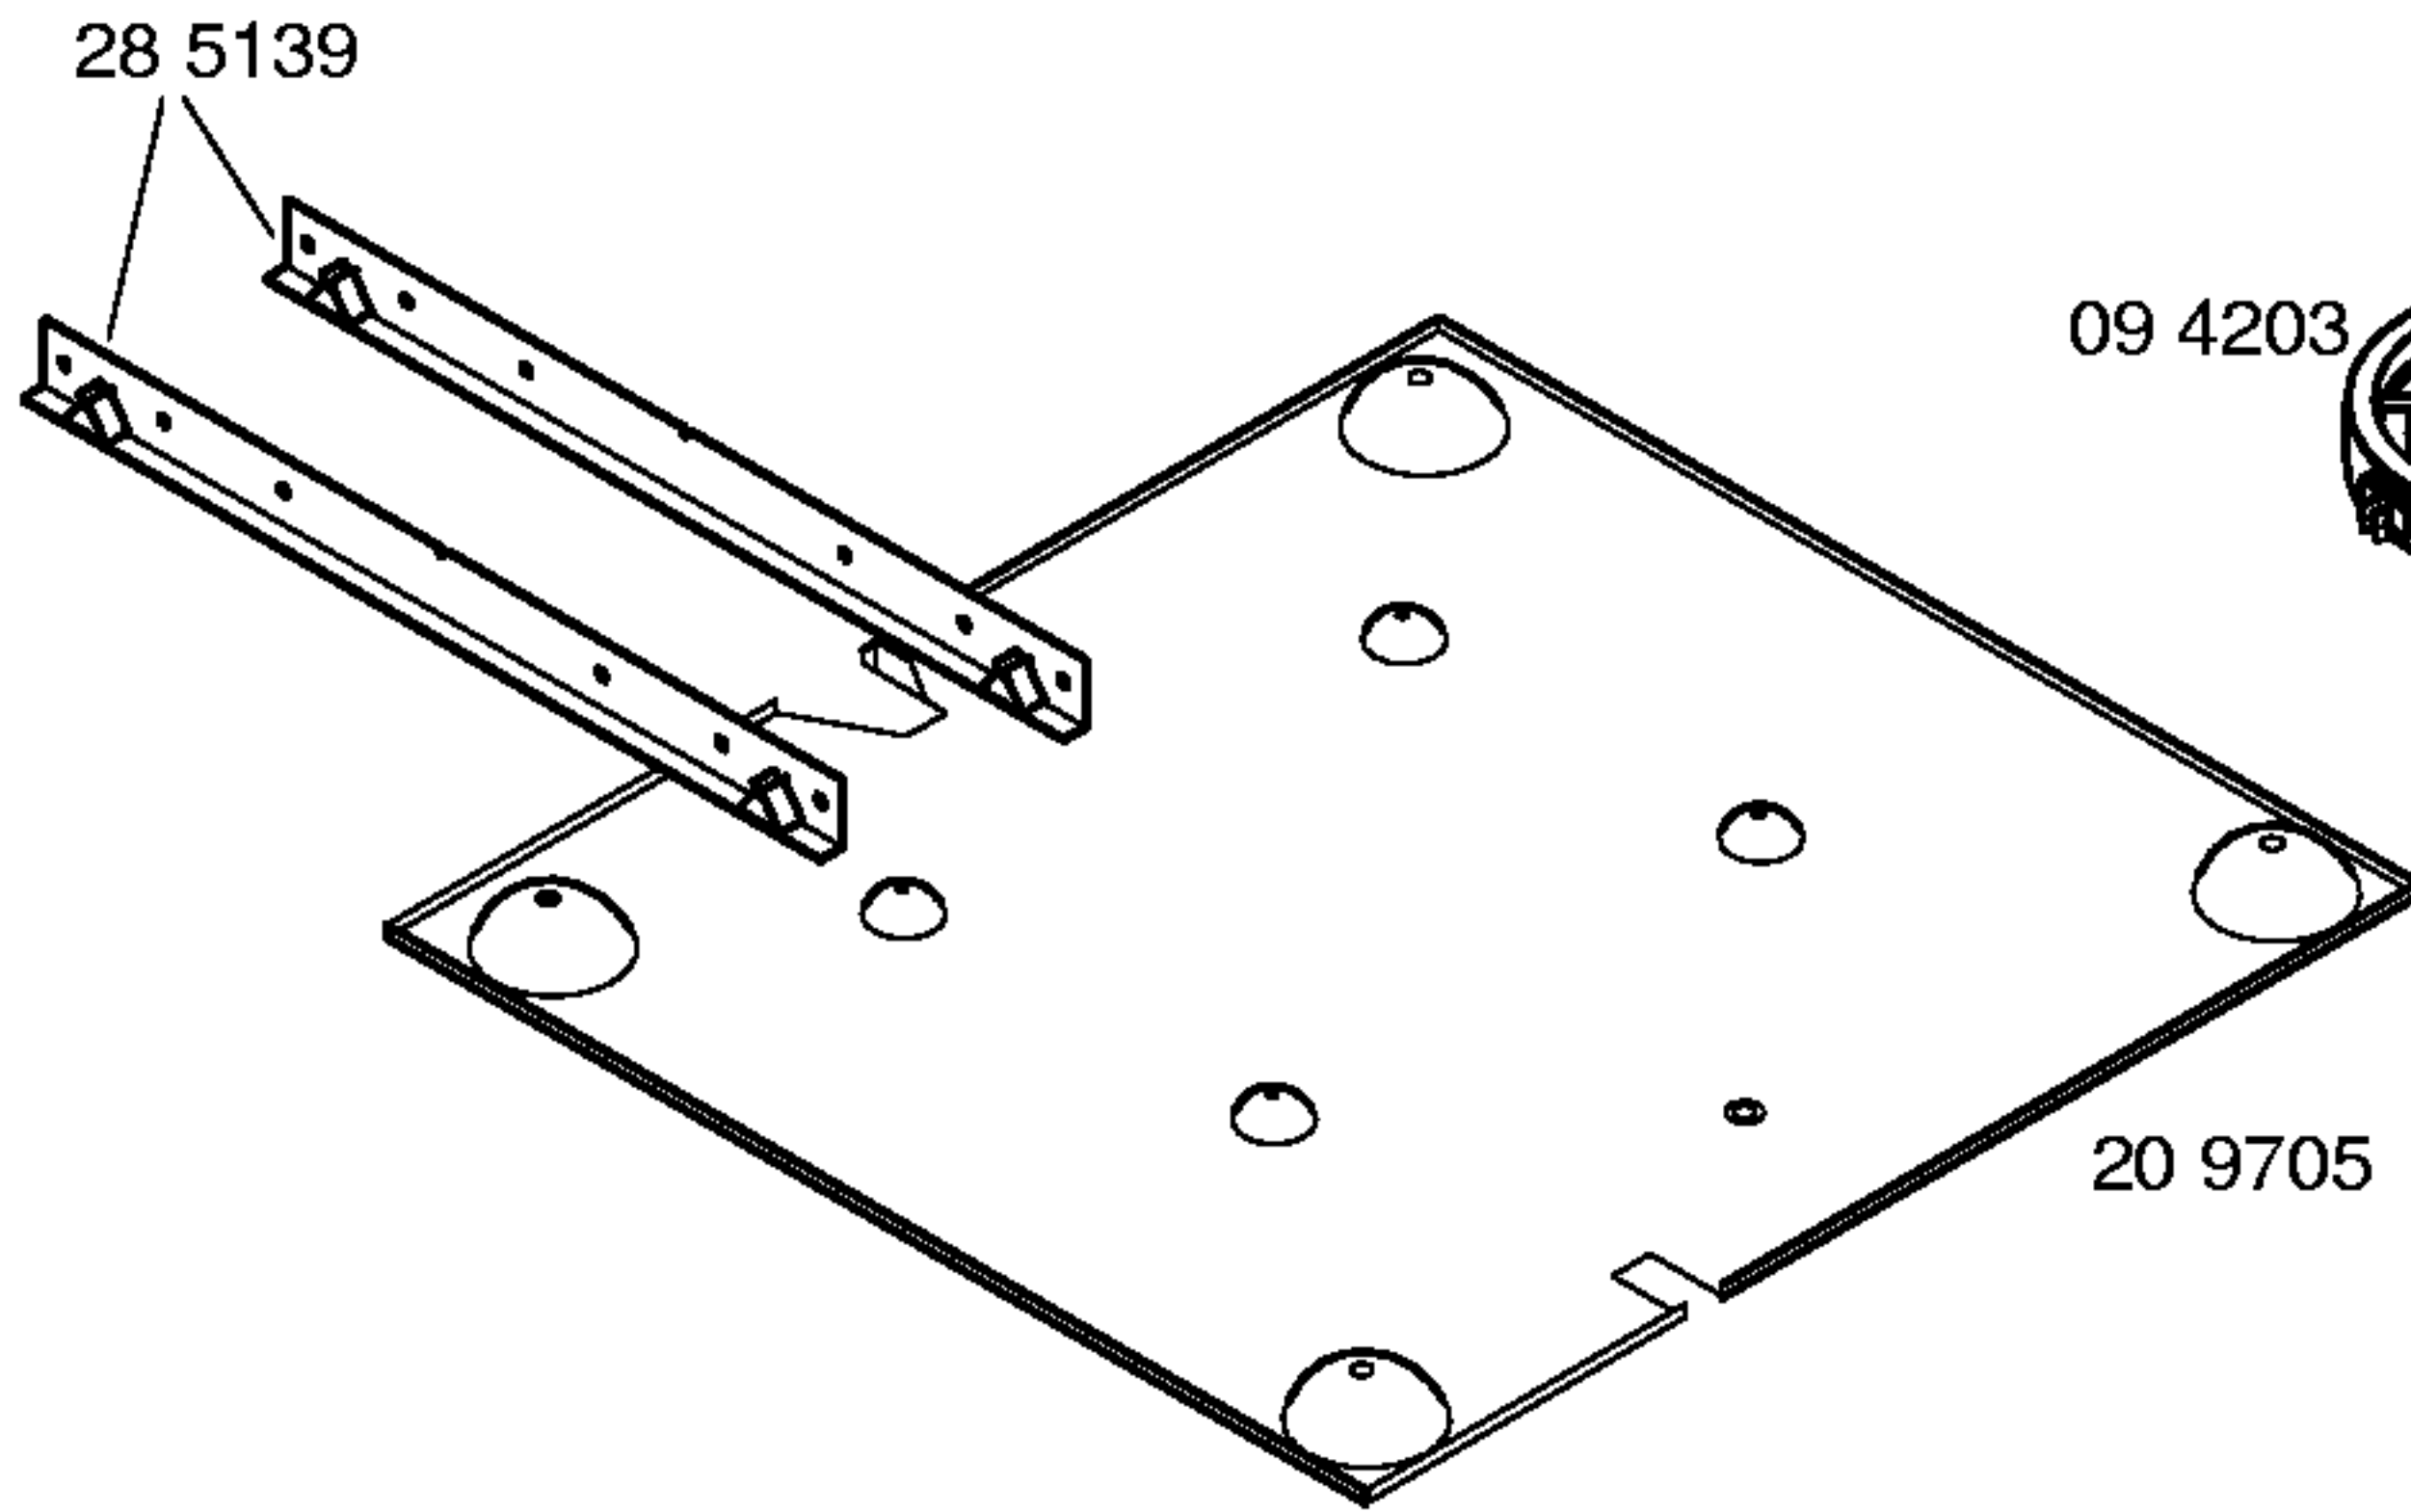

04 1316

Gebrauchsanweisung
 51 8172
 (D,GB,F,I,NL,GR,E)

Montageanleitung
 51 8173
 (D,GB,F,I,NL,GR,E)

1) 06 9488
 Set

Zubehör:

Adapter für Herde
 JOKER/ELEGANCE
 Z9610X0