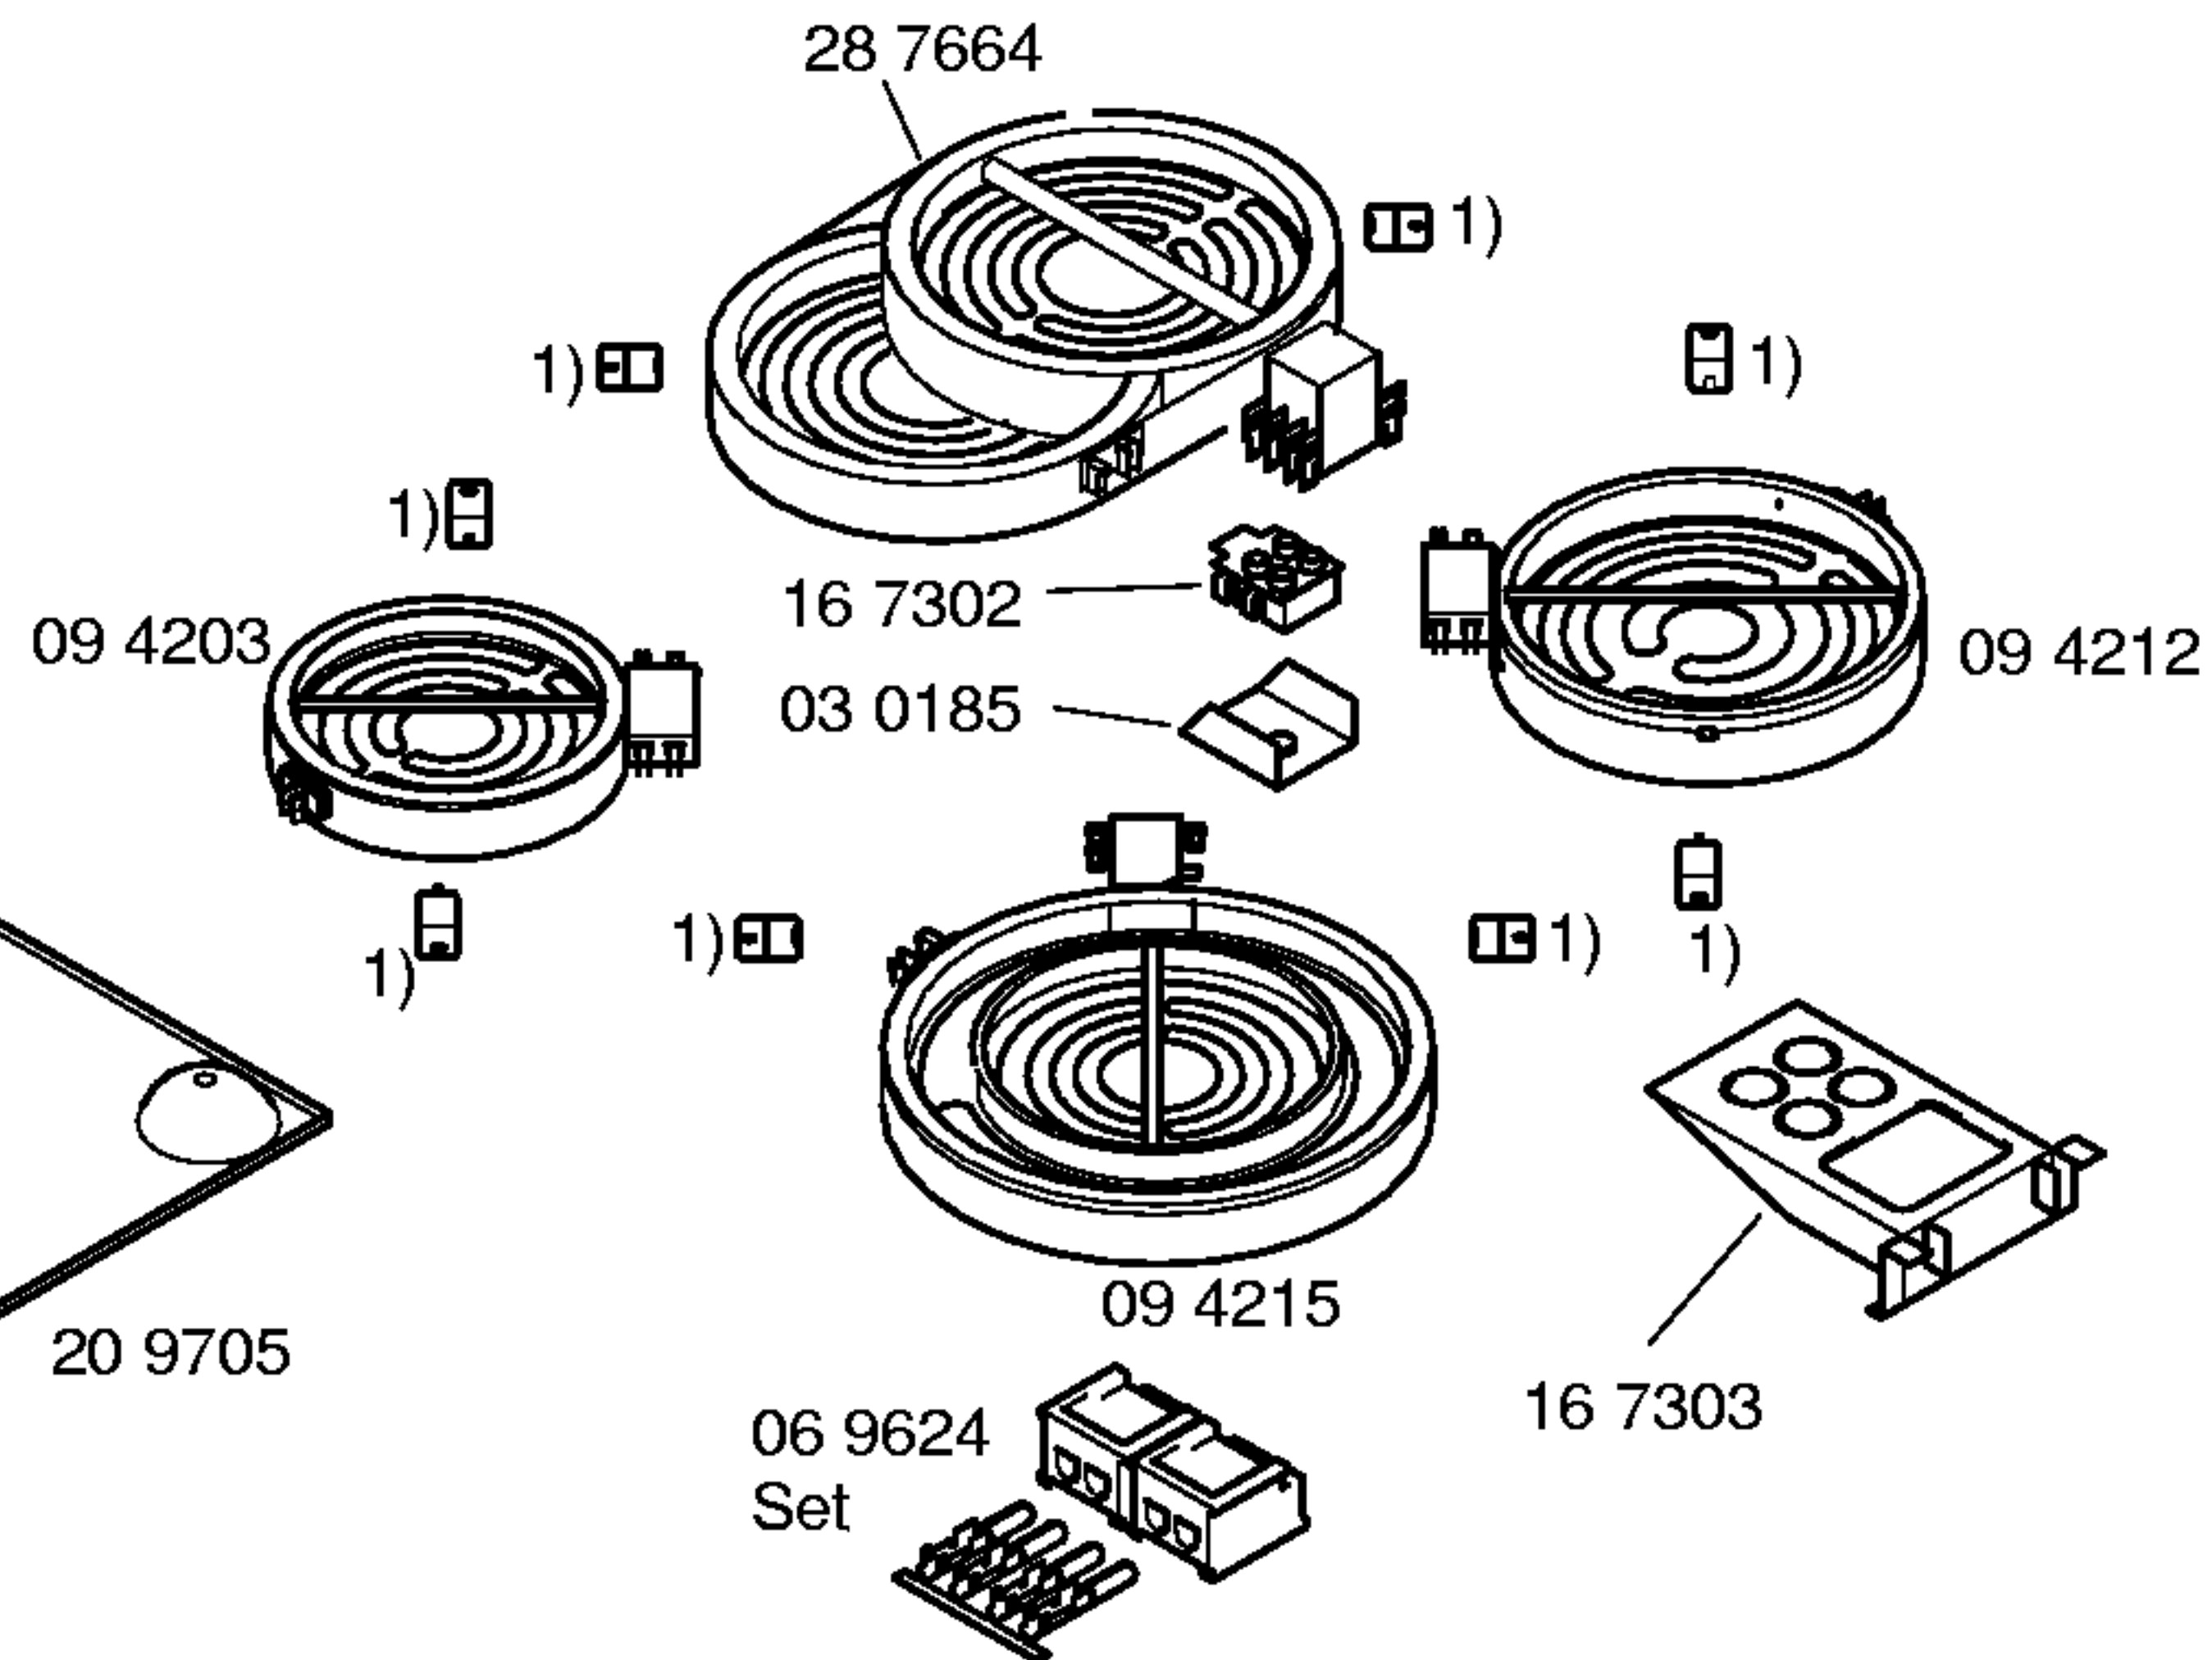

04 1316

Gebrauchsanweisung
 51 8172
 (D,GB,F,I,NL,GR,E)

Montageanleitung
 51 8173
 (D,GB,F,I,NL,GR,E)

1) 06 9488
 Set

Zubehör:

Adapter für Herde
 JOKER/ELEGANCE
 Z9610X0