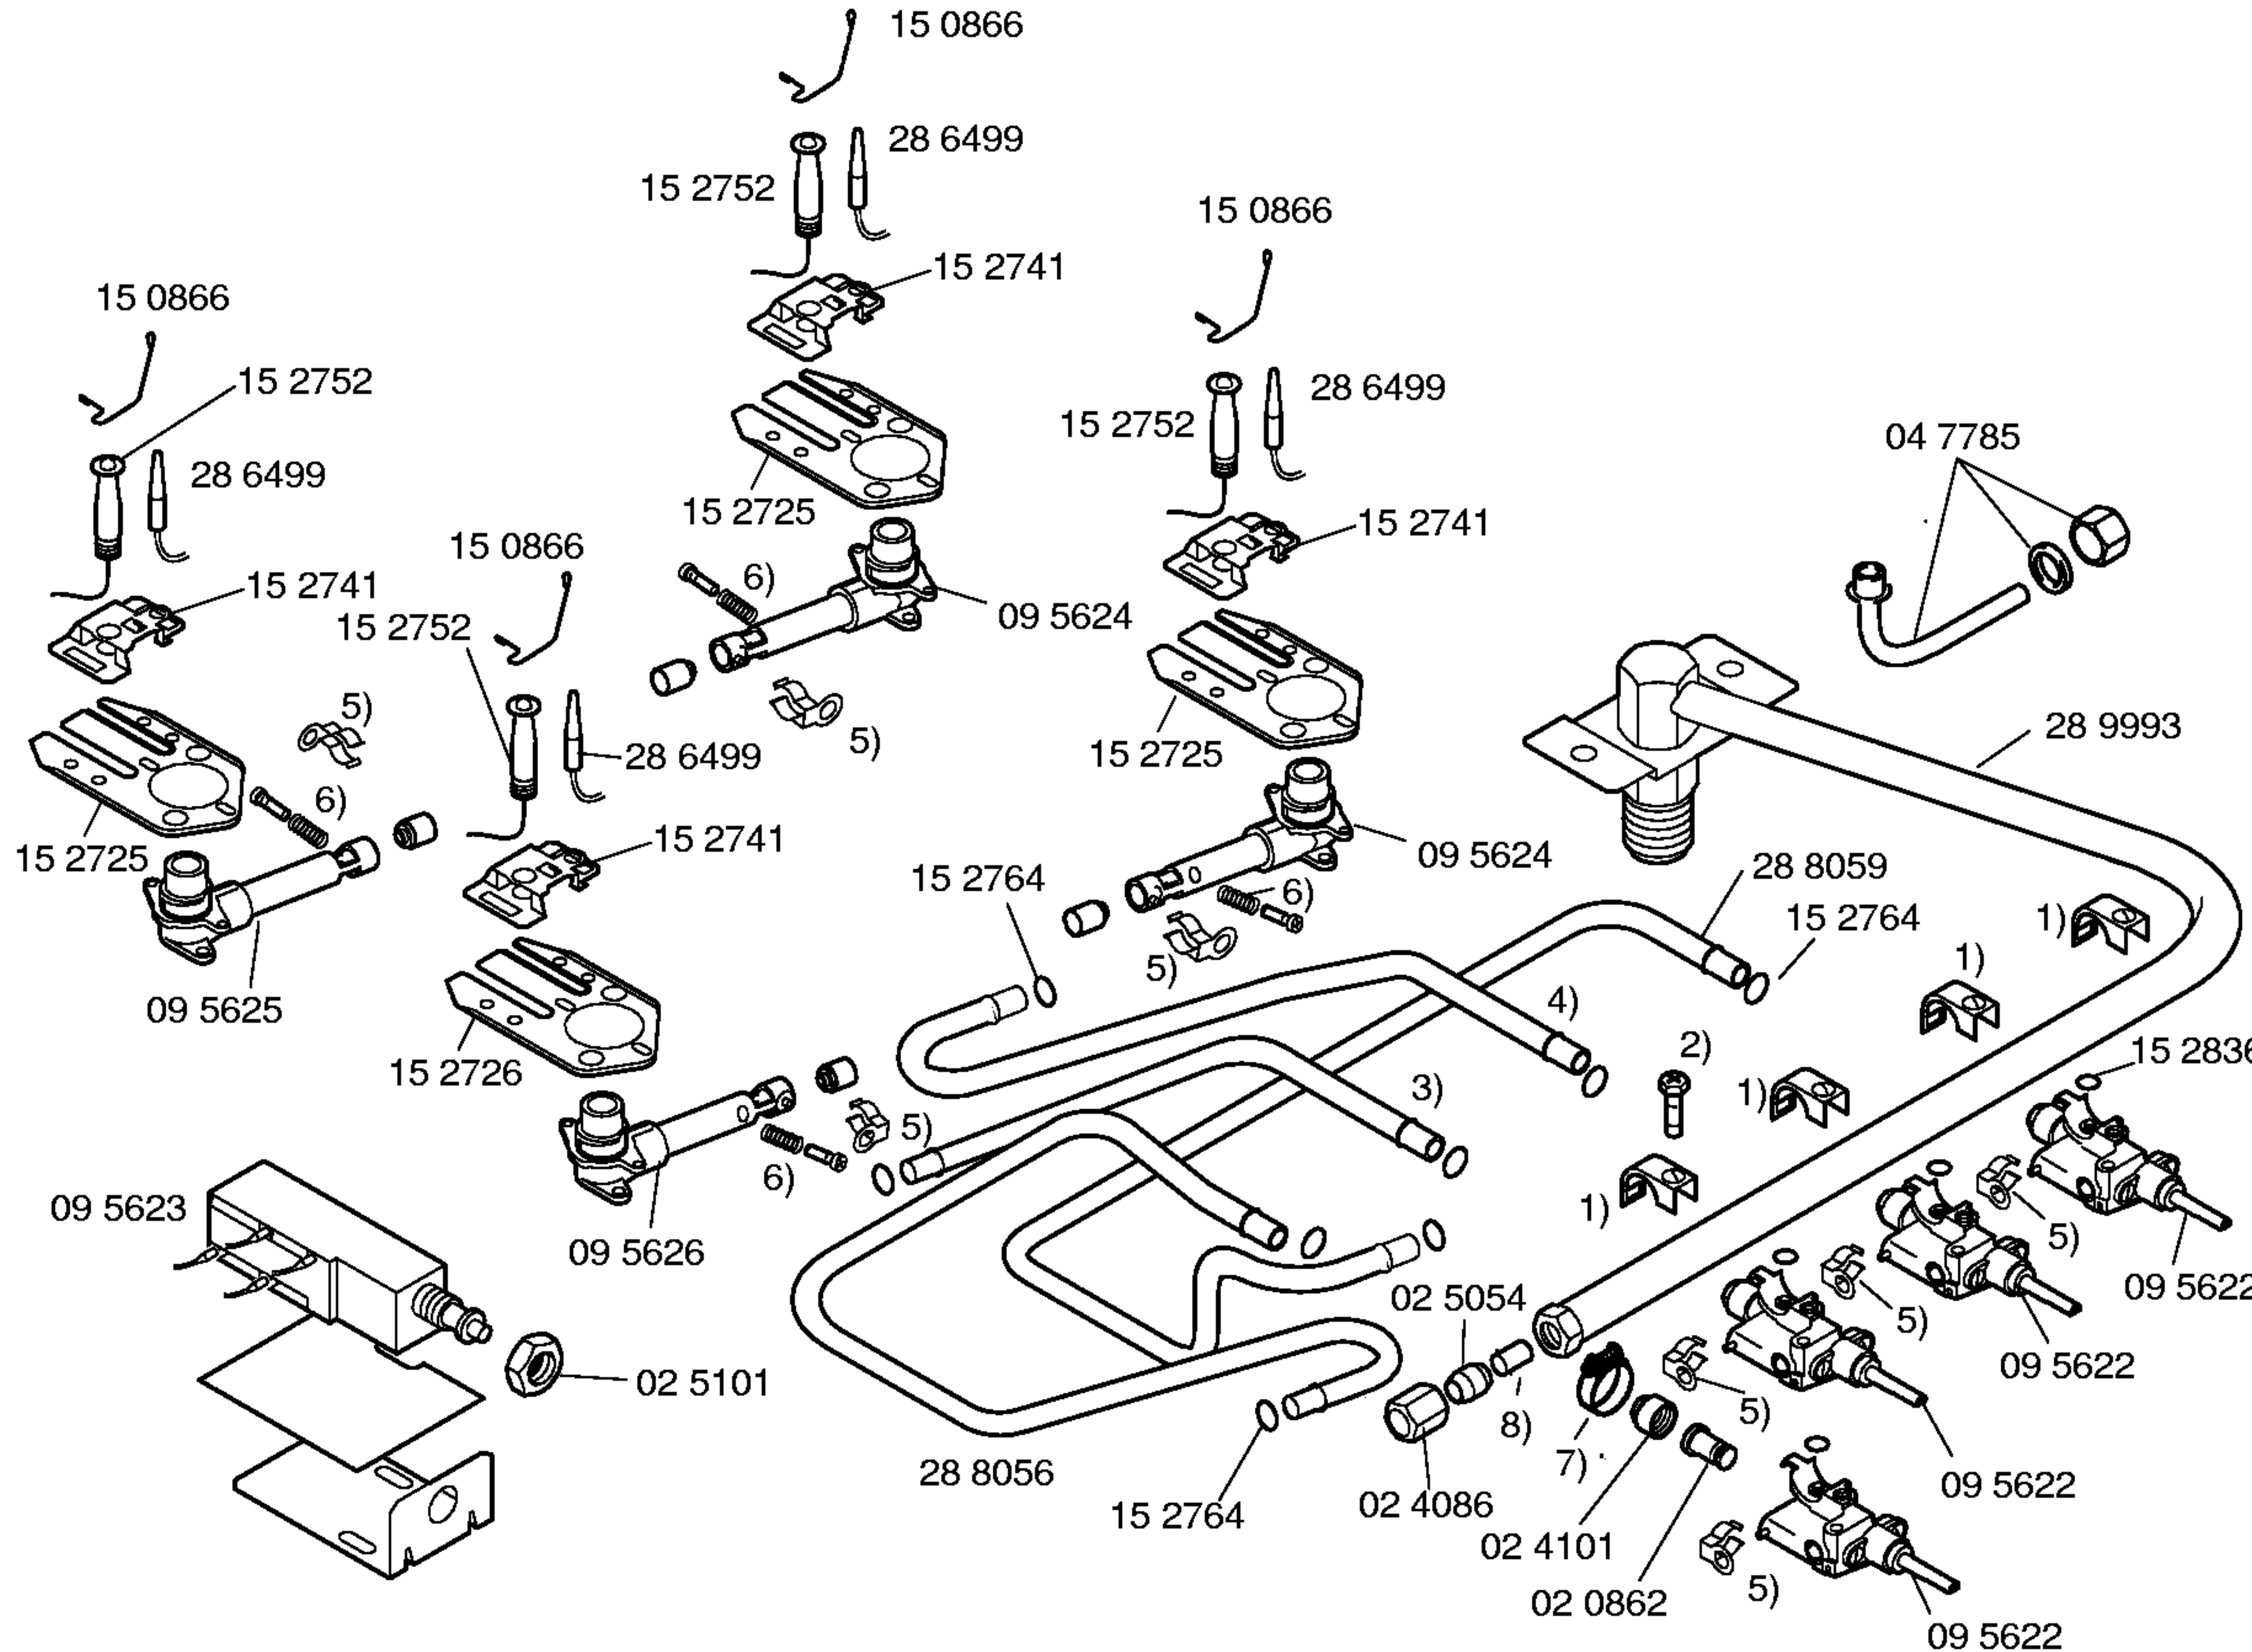

Montageanweisung
 51 7776
 (D,GB,F,NL,I,E)

Einbausatz
 15 2760

Zubehör:

Kleintopfring
 Z2400X0

Anschlußgarnitur für
 Flüssiggas
 Z2300X0

Düsensatz
 Stadtgas West
 Z2212X1

Düsensatz
 Stadtgas Ost
 Z2212XB

Düsensatz Erdgas
 Z2222X1

Düsensatz Flüssiggas
 28/37 mbar
 Z2232X2

Düsensatz Flüssiggas
 50 mbar
 Z2232X3

- 1) 15 0888
 - 2) 15 0889
 - 3) 28 8057
 - 4) 28 8058
 - 5) 15 0887
 - 6) 02 6579
 - 7) 16 2520
 - 8) 16 2971
- FD 7508-7511
 V05, V06, V07, V08

Düsensätze:

Stadtgas West
 15 2766

Stadtgas Ost
 15 2767

Erdgas EE
 15 2768

Flüssiggas 28/37mbar
 15 2769

Flüssiggas 50mbar
 15 2832

Erdgas LL
 15 5181