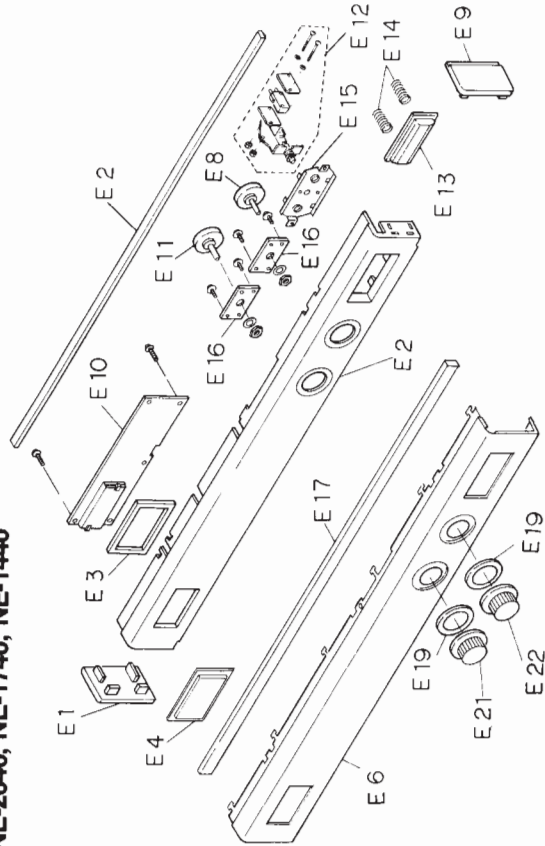

EXPLOSIONSZEICHUNG UND ERSATZTEILLISTE

(S-303 GPG)

EXPLOSIONSZEICHUNG (EXPLODED VIEW)

TÜR KPL. (DOOR ASSEMBLY)

(S303.GP.G.)

**BEDIENPLATTE KPL. (ESCUTCHEON BASE ASSEMBLY)
NE-2640, NE-1740, NE-1440**

(S303.GP.G.)

VERPACKUNG UND ZUBEHÖR (PACKING AND ACCESSORIES)

(S303.GP.G.)

**BEDIENPLATTE KPL. (ESCUTCHEON BASE ASSEMBLY)
NE-1780**

(S303.GP.G.)