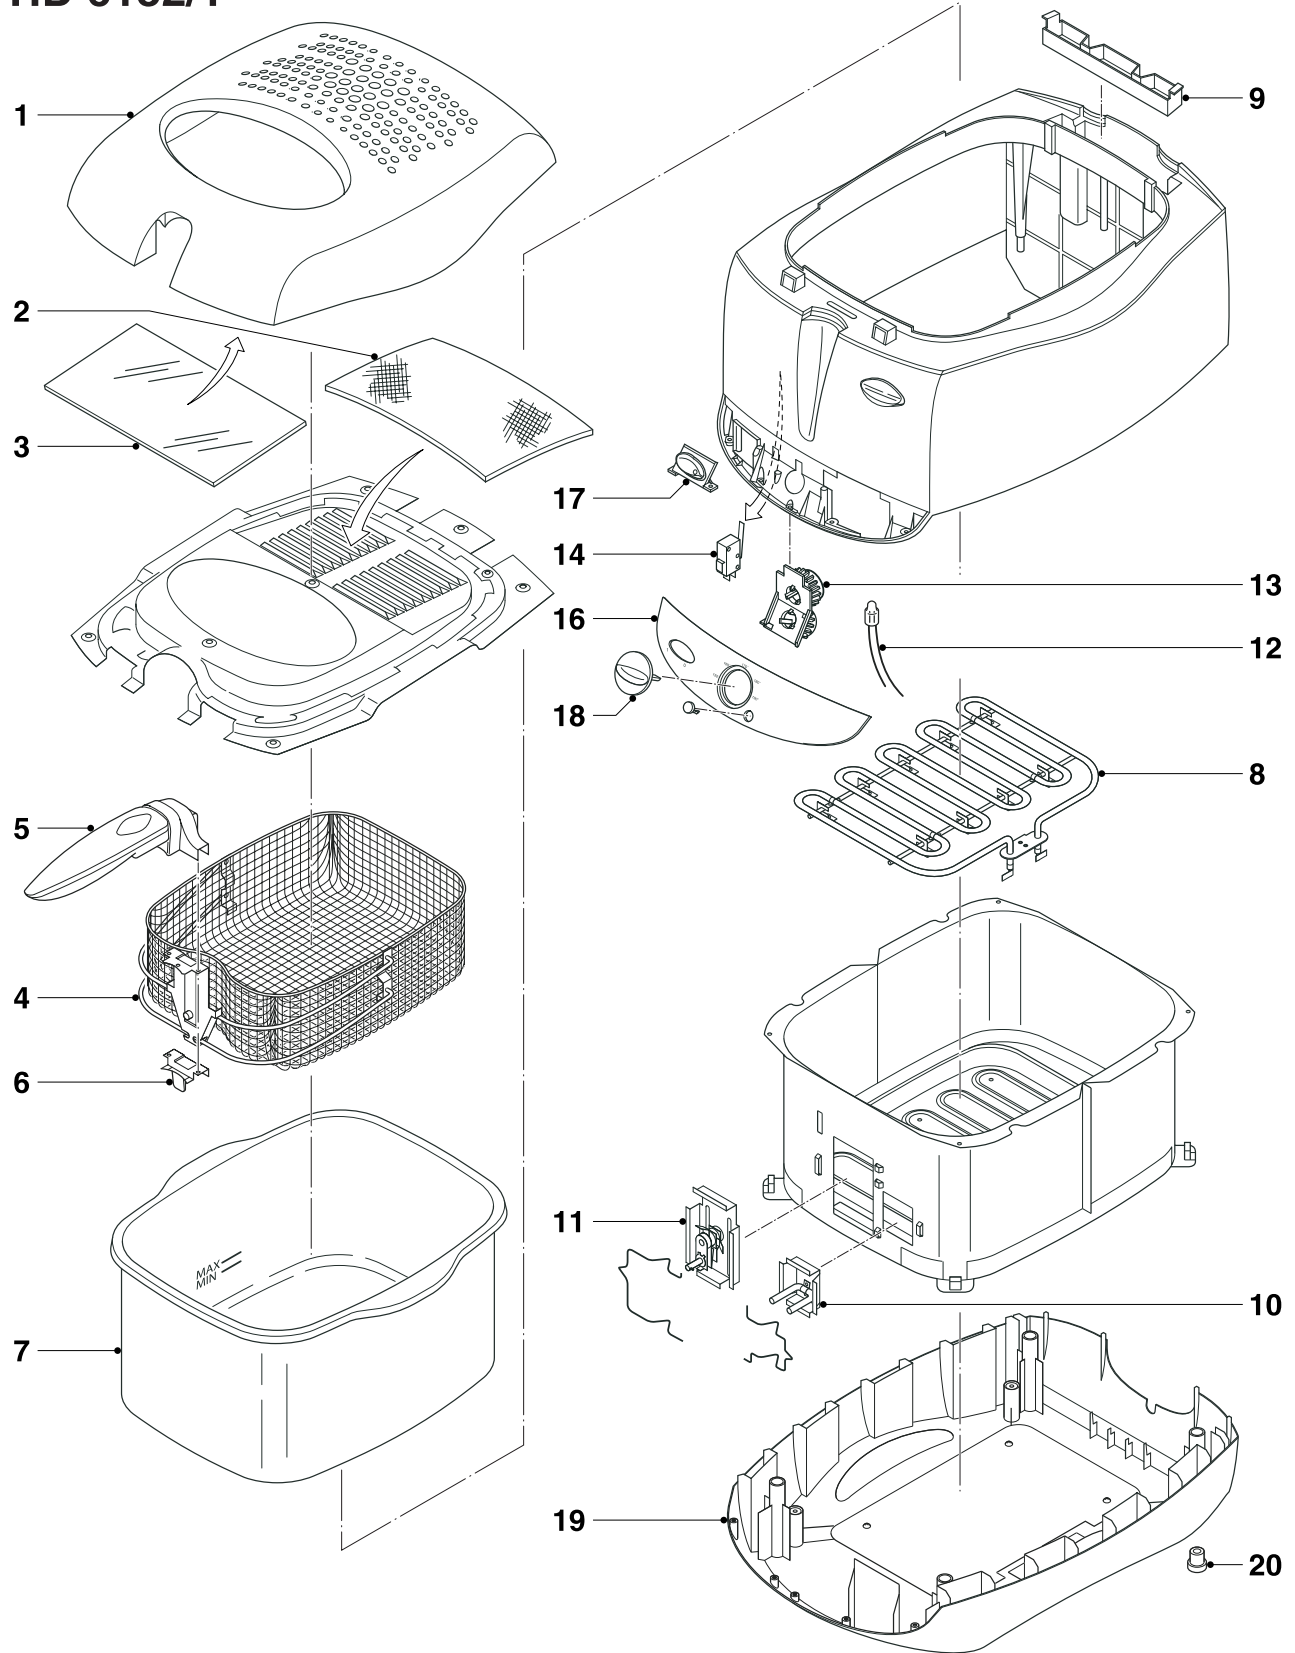

# HD 6152/1

- 1 9965 000 12014 Lid sub. assy
- 2 9965 000 12015 Filter
- 3 9965 000 12016 Glass window
- 4 9965 000 12017 Basket assy
- 5 9965 000 12018 Basket handle
- 6 9965 000 12019 Lower pivot block
- 7 9965 000 12020 Bowl

- 8 9965 000 12021 Heating element
- 9 9965 000 12022 Oil tray
- 10 9965 000 12023 Fuse assy
- 11 9965 000 12024 Thermostat assy
- 12 9965 000 12025 Neon lamp (incl wires)
- 13 9965 000 12026 Gear assy
- 14 9965 000 12027 Activator assy

- 15 9965 000 12119 Front plate
- 16 9965 000 12029 Switch assy
- 17 9965 000 12029 Switch assy
- 18 9965 000 12030 Temp. contr. knob
- 19 9965 000 12031 Base assy
- 20 9965 000 12032 Rubber foot 2x