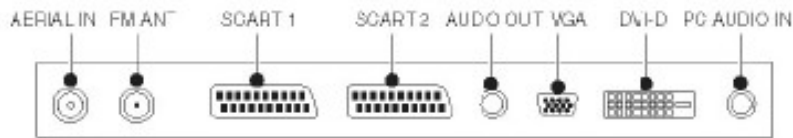

STYLING 493

STYLING 493.asp
05/09/01

1a [*]	3111 257 60251	Cabinet 23"	9abeg [*]	3139 124 48771	User interface cover 23"
1e [*]	3111 257 60581	Cabinet 23"	9cfh [*]	3139 124 48761	User interface cover 26"
1c [*]	3111 257 60631	Cabinet 26"	9di [*]	3139 124 48781	User interface cover 17"
1d [*]	3111 257 60211	Cabinet 17"	10abeg [*]	3139 124 48961	Vesa cover 23"
1f [*]	3111 257 60601	Cabinet 26"	10cfh [*]	3139 124 48971	Vesa cover 26"
1g [*]	3111 257 60732	Cabinet 23"	10di [*]	313912448951	Vesa cover 17"
1hg [*]	3111 257 60752	Cabinet 26"	11abeg [*]	3139 128 77021	Metal stand 23"
1i [*]	3111 257 60911	Cabinet 17"	11cfh [*]	3139 128 77011	Metal stand 26"
2acefgh [*]	2422 264 00506	Loudspeaker 8- 5W	11d [*]	3139 128 77001	Metal stand 17"
2di [*]	2422 264 00507	Loudspeaker 8- 5W	11i [*]	3139 177 90091	Metal stand 17"
3ac [*]	9322 94 30682	LCD screen LC230W01-A2K2		2422 070 98151	Mains cord EU
3aceg [*]	9322 209 84682	LCD screen LC230W01-A2k8		9965 000 07586	Mains cord UK
3ch [*]	9322 212 69682	LCD screen LC260W01-A5K6	acdef [*]	3128 147 15821	Remote control IRC1553801/01
3di [*]	9322 96 32682	LCD screen LC171W03-A4	b [*]	3128 147 15901	Remote control IRC1553802/01
4acg [*]	3139 24 60061	Lens	gh [*]	3139 238 07951	Remote control IRC90331518/01
4ch [*]	3139 24 60071	Lens	i [*]	3139 238 10471	Remote control IRC1553810/01
4d [*]	3139 24 49011	Lens			
4e [*]	3139 24 61321	Lens	*a	23PF9946/12	
4f [*]	3139 24 61311	Lens	*b	23PF9946/98	
4i [*]	3139 24 61861	Lens	*c	26PF9946	
5 [*]	3139 88 54481	Side AV	*d	17PF9946	
5gn [*]	3139 88 84661	Side AV	*e	23PF9956	
6acefgh [*]	3139 77 77101	Connector plate	*f	26PF9956	
6b [*]	3139 77 77411	Connector plate	*g	23HF9472	
6d [*]	3139 77 77531	Connector plate	*h	26HF9472	
6i [*]	3139 77 86531	Connector plate	*i	17MF9946	
7aceg [*]	3139 24 48992	Top vent cover			
7cfh [*]	3139 24 49001	Top vent cover 26"			
7d [*]	3139 24 48981	Top vent cover			
8aa [*]	3111 257 60241	Rear cover 23"			
8b [*]	3141 047 80461	Rear cover 23"			