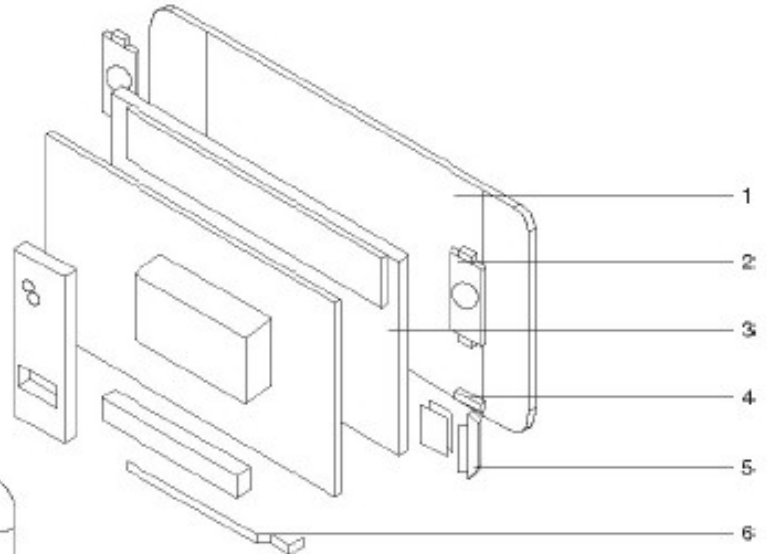

STYLING 493

STYLING 493.asp
05/09/01

1a [*]	3111 257 60251	Cabinet 23"	9abeg [*]	3139 124 48771	User interface cover 23"
1e [*]	3111 257 60581	Cabinet 23"	9cfh [*]	3139 124 48761	User interface cover 26"
1c [*]	3111 257 60631	Cabinet 26"	9di [*]	3139 124 48781	User interface cover 17"
1d [*]	3111 257 60211	Cabinet 17"	10abeg [*]	3139 124 48961	Vesa cover 23"
1f [*]	3111 257 60601	Cabinet 26"	10cfh [*]	3139 124 48971	Vesa cover 26"
1g [*]	3111 257 60732	Cabinet 23"	10di [*]	313912448951	Vesa cover 17"
1hg [*]	3111 257 60752	Cabinet 26"	11abeg [*]	3139 128 77021	Metal stand 23"
1i [*]	3111 257 60911	Cabinet 17"	11cfh [*]	3139 128 77011	Metal stand 26"
2acefgh [*]	2422 264 00506	Loudspeaker 8- 5W	11d [*]	3139 128 77001	Metal stand 17"
2di [*]	2422 264 00507	Loudspeaker 8- 5W	11i [*]	3139 177 90091	Metal stand 17"
3ac [*]	9322 94 30682	LCD screen LC230W01-A2K2		2422 070 98151	Mains cord EU
3aceg [*]	9322 209 84682	LCD screen LC230W01-A2k8		9965 000 07586	Mains cord UK
3ch [*]	9322 212 69682	LCD screen LC260W01-A5K6	acdef [*]	3128 147 15821	Remote control IRC1553801/01
3di [*]	9322 96 32682	LCD screen LC171W03-A4	b [*]	3128 147 15901	Remote control IRC1553802/01
4acg [*]	3139 24 60061	Lens	gh [*]	3139 238 07951	Remote control IRC90331518/01
4ch [*]	3139 24 60071	Lens	i [*]	3139 238 10471	Remote control IRC1553810/01
4d [*]	3139 24 49011	Lens			
4e [*]	3139 24 61321	Lens	*a	23PF9946/12	
4f [*]	3139 24 61311	Lens	*b	23PF9946/98	
4i [*]	3139 24 61861	Lens	*c	26PF9946	
5 [*]	3139 88 54481	Side AV	*d	17PF9946	
5gn [*]	3139 88 84661	Side AV	*e	23PF9956	
6acefgh [*]	3139 77 77101	Connector plate	*f	26PF9956	
6b [*]	3139 77 77411	Connector plate	*g	23HF9472	
6d [*]	3139 77 77531	Connector plate	*h	26HF9472	
6i [*]	3139 77 86531	Connector plate	*i	17MF9946	
7aceg [*]	3139 24 48992	Top vent cover			
7cfh [*]	3139 24 49001	Top vent cover 26"			
7d [*]	3139 24 48981	Top vent cover			
8aa [*]	3111 257 60241	Rear cover 23"			
8b [*]	3141 047 80461	Rear cover 23"			