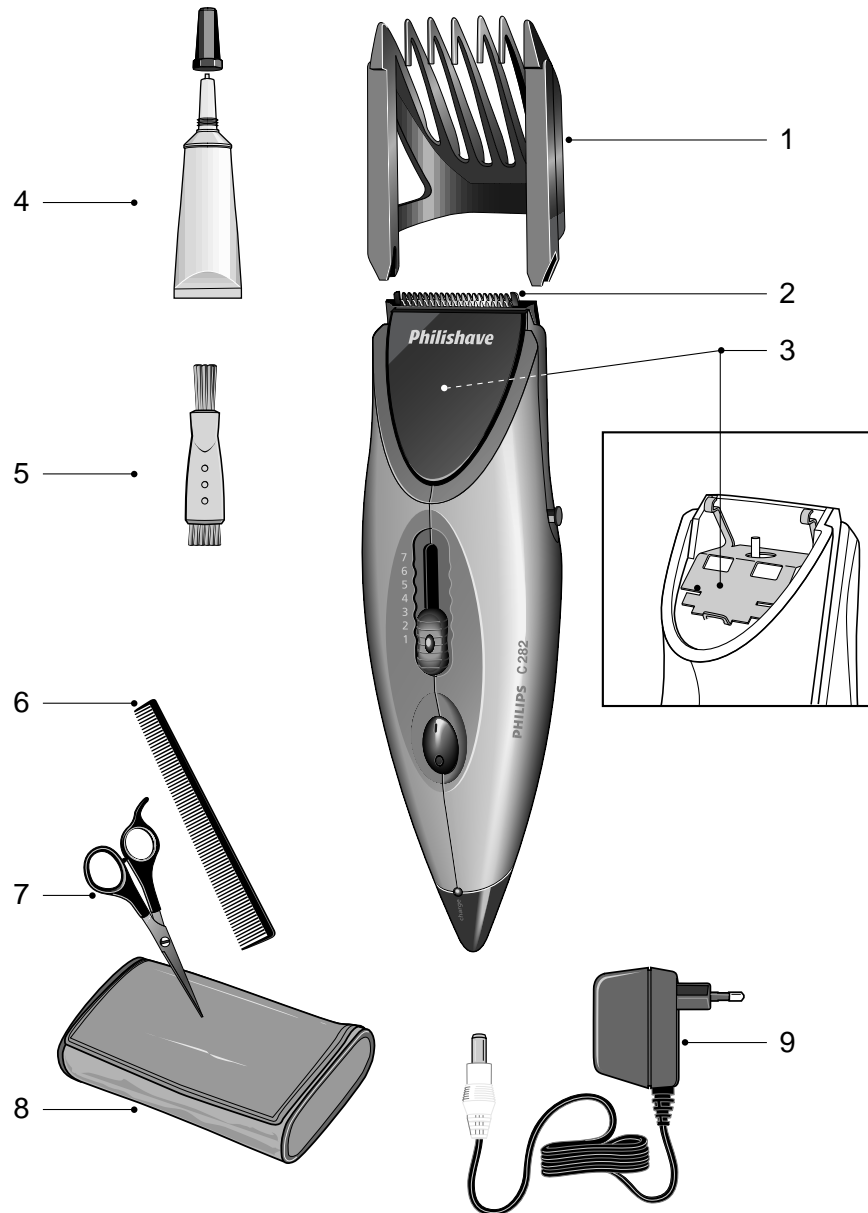

HS 015/A
HS 025/A

HQ-C 242
HQ-C 282

Partslist

pos	description	service code
1	adjustable comb	4822 690 30432
2	cutter	4822 690 10212*
3	trimmer clamp	4822 492 11095
4	oil tube	4822 390 10125
5	cleaning brush	4822 479 30077
6	styling comb	4822 690 30433