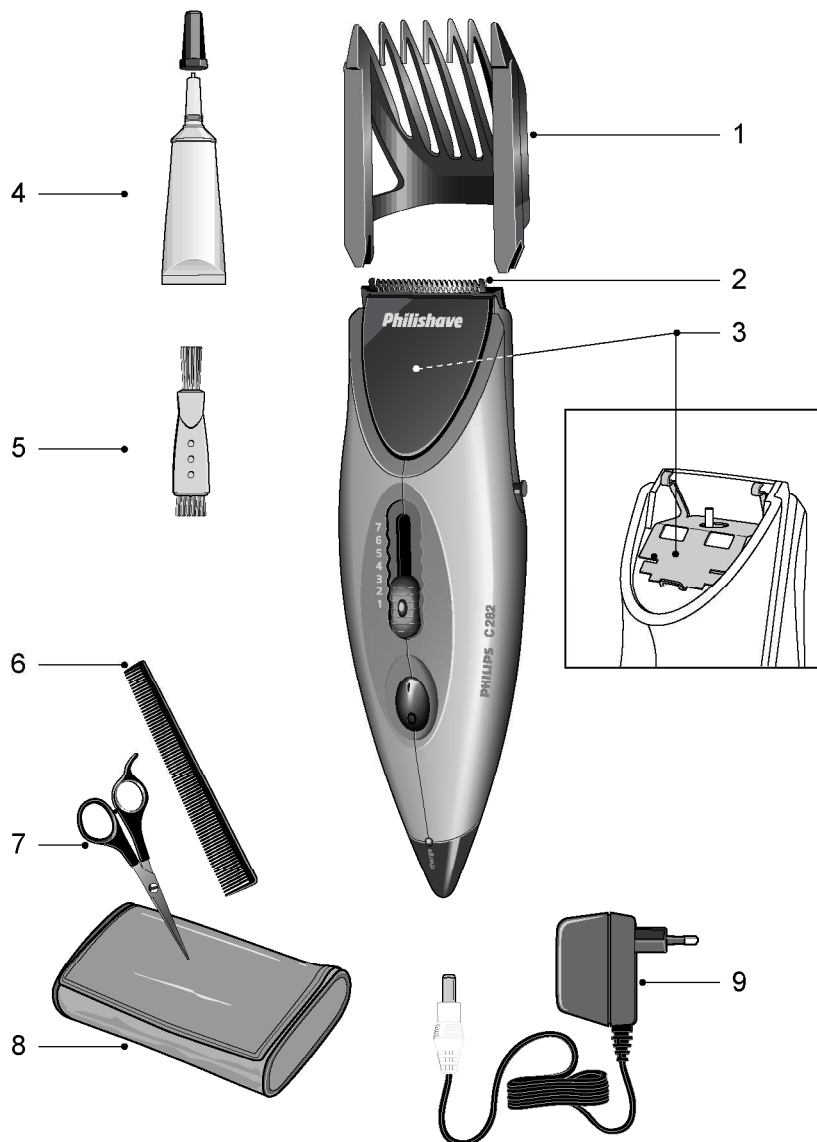

HS 015/A
HS 025/A

HQ-C 242
HQ-C 282

Partslist

HS015 / HS025 / HQ-C242 / HQ -C282

pos	description	service code
1	adjustable comb	4822 690 30432
2	cutter	4822 690 10212*
3	trimmer clamp	4822 492 11095
4	oil tube	4822 390 10125
5	cleaning brush	4822 479 30077
6	styling comb	4822 690 30433

HS025 / HQ - C282 ONLY

pos	description	service code
7	scissors	4822 690 30434
8	pouch	4822 600 10343
9	AC/AD adapter EURO	4822 690 30441
	AC/AD adapter UK	4822 690 30442
	AC/AD adapter USA	4822 690 30443
	AC/AD adapter CDN	4822 690 30444