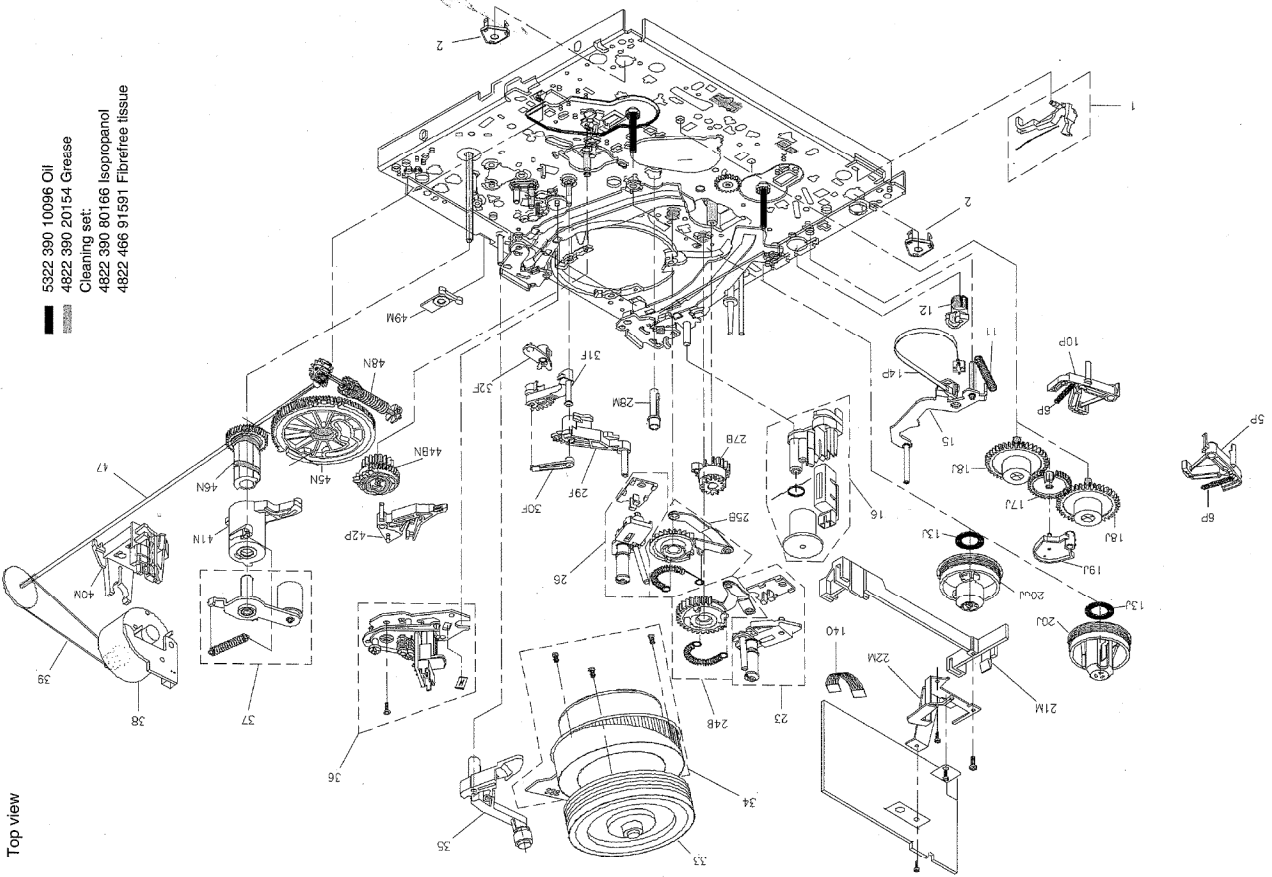

4.3 Exploded view

Top view

Bottom view

PARTS LISTS
Exploded View Set

	Cabinet parts	Gehäuseteile	Pieces de presentation
1	4822 464 51077	Frame	Rahmen
5	4822 443 51264	Bottom	Boden
9	4822 502 13173	Screw	Schraube
11	4822 502 21545	Screw	Schraube
12	4822 502 13884	Screw	Schraube
18	4822 443 64463	Cover	Abdeckung Matchline
18	4822 443 64463	Cover	Abdeckung
20	4822 443 41575	Control panel VR652/02	Bedienpaneel VR652/02
20	4822 443 41566	Control panel VR657/01/02	Bedienpaneel VR657/01/02
20	4822 443 41566	Control panel VR657/05	Bedienpaneel VR657/05
20	4822 443 41567	Control panel VR657/13/16	Bedienpaneel VR657/13/16
20	4822 443 41536	Control panel VR657/39	Bedienpaneel VR657/39
20	4822 443 41568	Contr. pan. VR757/01/02/13/16	Panneau de commande VR657/13/16
20	4822 443 64487	Control panel VR757/05	Bedienpaneel VR757/05
20	4822 443 41534	Control panel VR757/39	Panneau de com. VR757/01/02/13/16
28	4822 462 20815	Rear inlay	Panneau de commande VR757/05
30	4822 443 64464	Cover Matchline	hinterer Abdeckung
30	4822 443 64464	Cover	Deckel Matchline
31	4822 502 13173	Screw	Schraube
35	4822 462 42166	Foot	Fuß
36	4822 462 42166	Foot inlay	Fußeinlage
37	4822 502 21349	Screw	Schraube
150/1Δ	4822 321 10986	Mains cord	Netzkaabel
150/1Δ	4822 321 11041	Mains cord (only for UK)	Netzkaabel (nur für UK)
150/2	4822 321 23415	Antenna cable	Annenkabel
150/3	4822 321 63006	Scart cable (Easy Link)	Scartkabel (Easy Link)