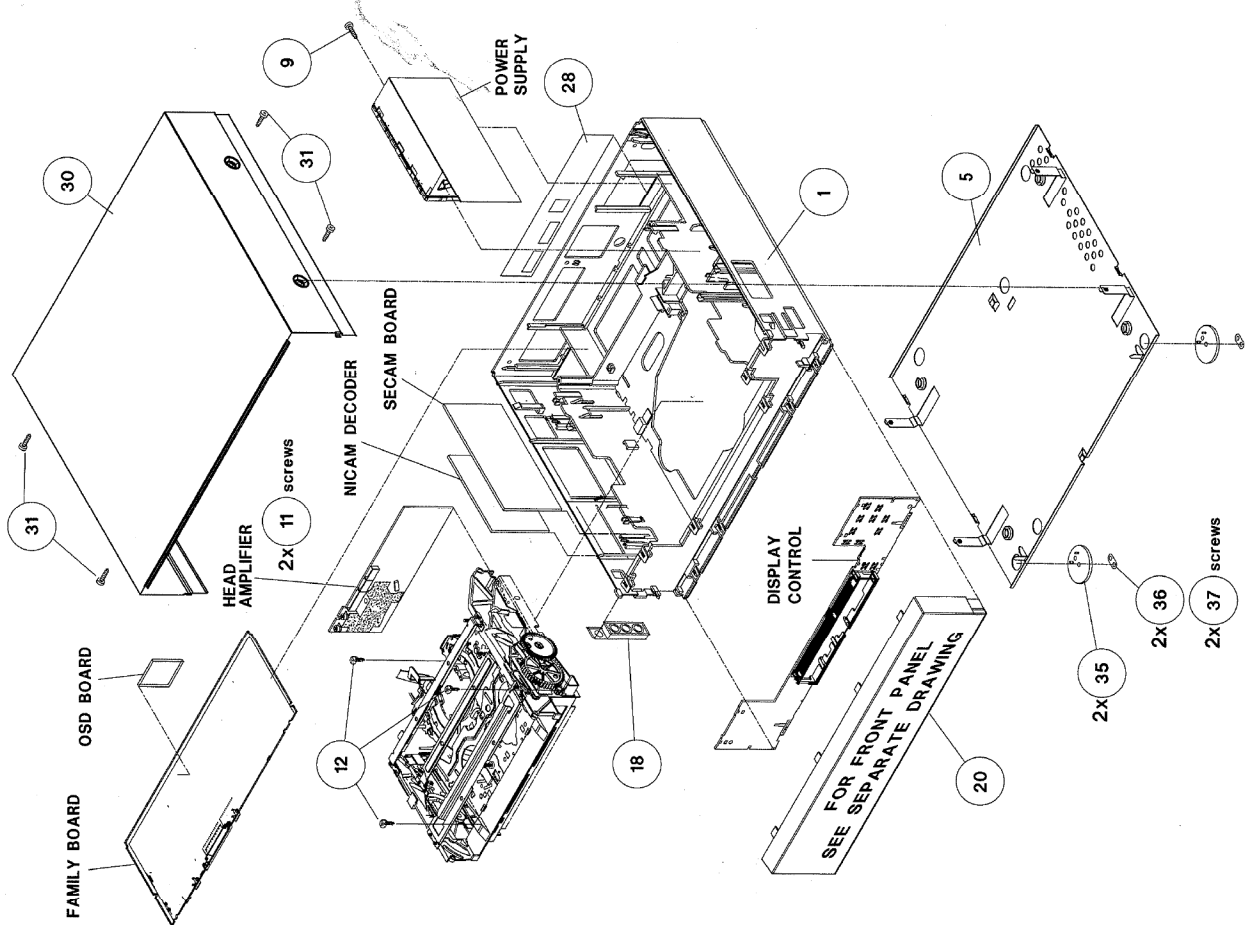

4.3 Exploded view

Top view

Bottom view

PARTS LISTS
Exploded View Set

	Cabinet parts	Gehäuseteile	Pieces de presentation
1	4822 464 51077	Frame	Rahmen
5	4822 443 51264	Bottom	Boden
9	4822 502 13173	Screw	Schraube
11	4822 502 21545	Screw	Schraube
12	4822 502 13884	Screw	Schraube
18	4822 443 64463	Cover	Abdeckung Matchline
18	4822 443 64463	Cover	Abdeckung
20	4822 443 41575	Control panel VR652/02	Bedienpaneel VR652/02
20	4822 443 41566	Control panel VR657/01/02	Bedienpaneel VR657/01/02
20	4822 443 41566	Control panel VR657/05	Bedienpaneel VR657/05
20	4822 443 41567	Control panel VR657/13/16	Bedienpaneel VR657/13/16
20	4822 443 41536	Control panel VR657/39	Bedienpaneel VR657/39
20	4822 443 41568	Contr. pan. VR757/01/02/13/16	Panneau de commande VR657/13/16
20	4822 443 64487	Control panel VR757/05	Bedienpaneel VR757/05
20	4822 443 41534	Control panel VR757/39	Panneau de com. VR757/01/02/13/16
28	4822 462 20815	Rear inlay	Panneau de commande VR757/05
30	4822 443 64464	Cover Matchline	hinterer Abdeckung
30	4822 443 64464	Cover	Deckel Matchline
31	4822 502 13173	Screw	Schraube
35	4822 462 42166	Foot	Fuß
36	4822 462 42166	Foot inlay	Fußeinlage
37	4822 502 21349	Screw	Schraube
150/1Δ	4822 321 10986	Mains cord	Netzkaabel
150/1Δ	4822 321 11041	Mains cord (only for UK)	Netzkaabel (nur für UK)
150/2	4822 321 23415	Antenna cable	Annenkabel
150/3	4822 321 63006	Scart cable (Easy Link)	Scartkabel (Easy Link)