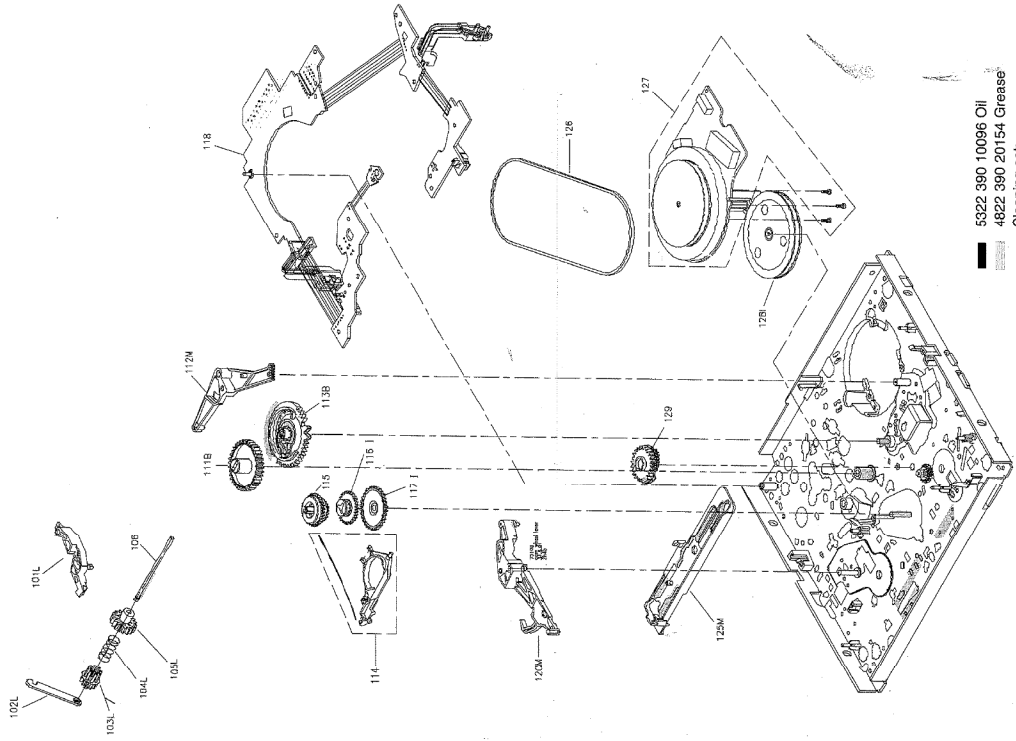

4.3 Exploded view

Top view

Bottom view

PARTS LISTS
Exploded View Set

	Cabinet parts	Gehäuseteile	Pieces de presentation
1	4822 464 51077	Frame	Rahmen
5	4822 443 51264	Bottom	Boden
9	4822 502 13173	Screw	Schraube
11	4822 502 21545	Screw	Schraube
12	4822 502 13884	Screw	Schraube
18	4822 443 64463	Cover	Abdeckung Matchline
18	4822 443 64463	Cover	Abdeckung
20	4822 443 41575	Control panel VR652/02	Bedienpaneel VR652/02
20	4822 443 41566	Control panel VR657/01/02	Bedienpaneel VR657/01/02
20	4822 443 41566	Control panel VR657/05	Bedienpaneel VR657/05
20	4822 443 41567	Control panel VR657/13/16	Bedienpaneel VR657/13/16
20	4822 443 41536	Control panel VR657/39	Bedienpaneel VR657/39
20	4822 443 41568	Contr. pan. VR757/01/02/13/16	Panneau de commande VR657/13/16
20	4822 443 64487	Control panel VR757/05	Bedienpaneel VR757/05
20	4822 443 41534	Control panel VR757/39	Panneau de com. VR757/01/02/13/16
28	4822 462 20815	Rear inlay	Panneau de commande VR757/05
30	4822 443 64464	Cover Matchline	hinterer Abdeckung
30	4822 443 64464	Cover	Deckel Matchline
31	4822 502 13173	Screw	Schraube
35	4822 462 42166	Foot	Fuß
36	4822 462 42166	Foot inlay	Fußeinlage
37	4822 502 21349	Screw	Schraube
150/1Δ	4822 321 10986	Mains cord	Netzkaabel
150/1Δ	4822 321 11041	Mains cord (only for UK)	Netzkaabel (nur für UK)
150/2	4822 321 23415	Antenna cable	Annenkabel
150/3	4822 321 63006	Scart cable (Easy Link)	Scartkabel (Easy Link)