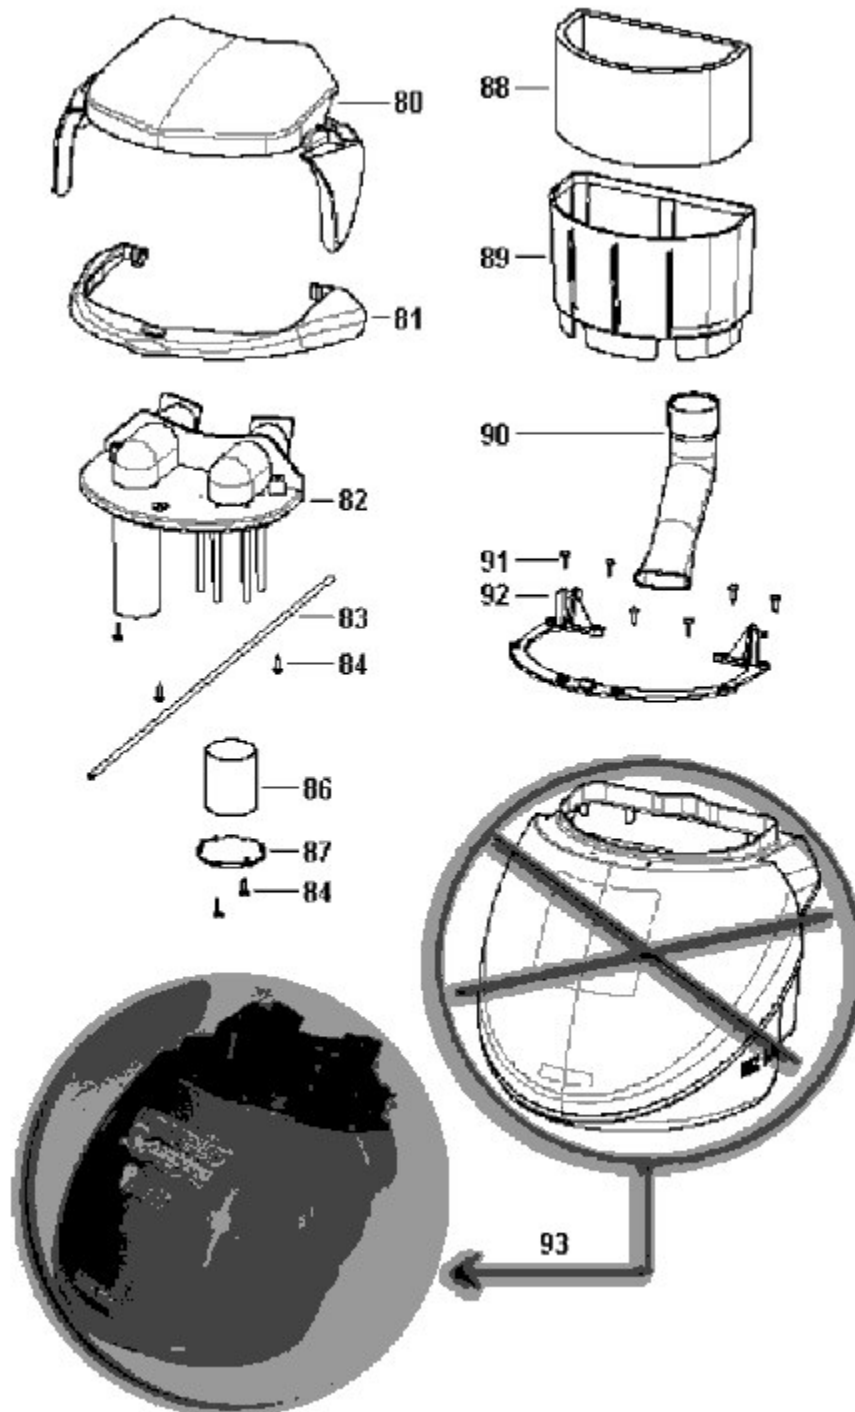

Polti
PVEU0023 (PVEU023c) - VT AS720 LUX LECOASPIRA
Niveau de zoom : 2

PVEU0023 (PVEU023a) - PVEU0023 (PVEU023b) - **PVEU0023 (PVEU023c)** - PVEU0023 (PVEU023d)
- PVEU0023 (PVEU023e) - PVEU0023 (SLDB1541b) - PVEU0023 (SLDB1541c)

PVEU0023 (PVEU023a) - PVEU0023 (PVEU023b) - **PVEU0023 (PVEU023c)** - PVEU0023 (PVEU023d)
- PVEU0023 (PVEU023e) - PVEU0023 (SLDB1541b) - PVEU0023 (SLDB1541c)