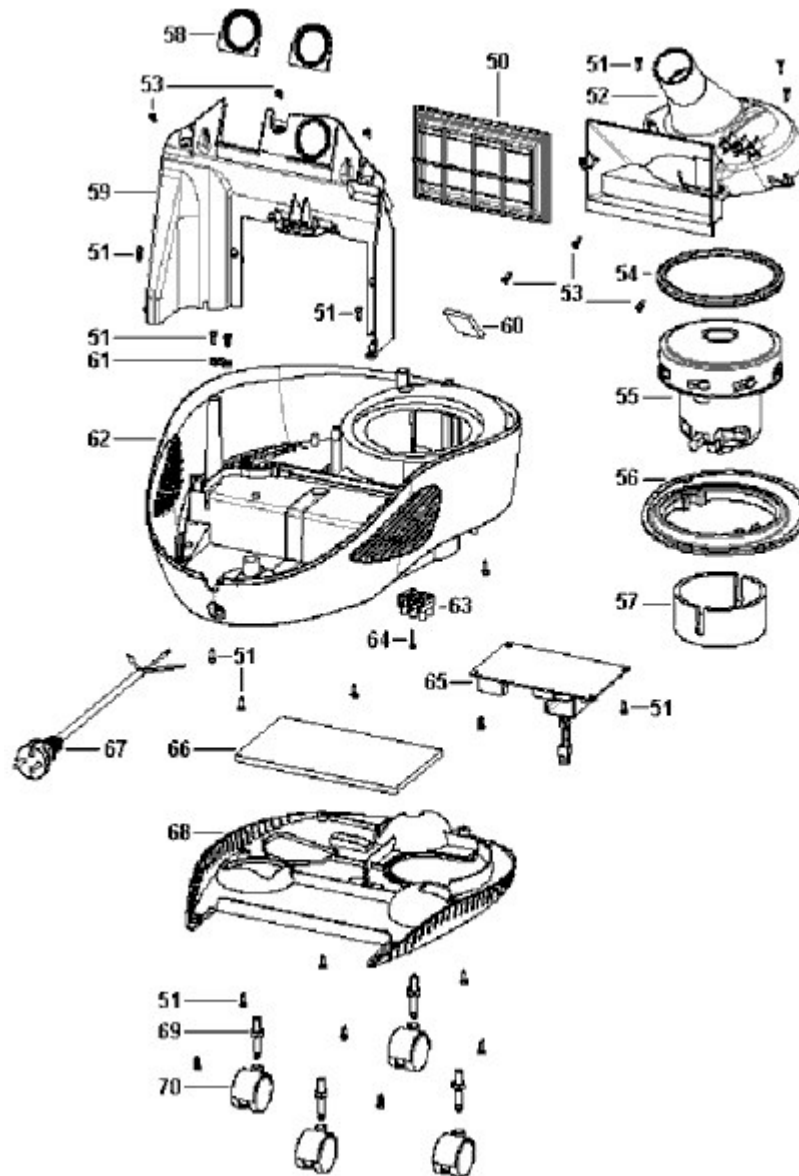

Polti
PVEU0023 (PVEU023b) - VT AS720 LUX LECOASPIRA
Niveau de zoom : 2

PVEU0023 (PVEU023a) - **PVEU0023 (PVEU023b)** - PVEU0023 (PVEU023c) - PVEU0023 (PVEU023d)
- PVEU0023 (PVEU023e) - PVEU0023 (SLDB1541b) - PVEU0023 (SLDB1541c)

PVEU0023 (PVEU023a) - **PVEU0023 (PVEU023b)** - PVEU0023 (PVEU023c) - PVEU0023 (PVEU023d)
- PVEU0023 (PVEU023e) - PVEU0023 (SLDB1541b) - PVEU0023 (SLDB1541c)