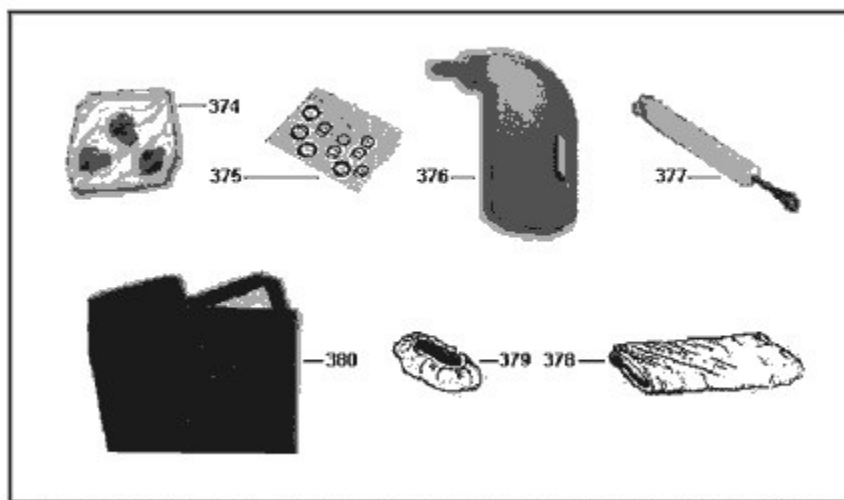

Politi
PVEU0023 (PVEU023e) - VT AS720 LUX LECOASPIRA
Niveau de zoom : 2

PVEU0023 (PVEU023a) - PVEU0023 (PVEU023b) - PVEU0023 (PVEU023c) - PVEU0023 (PVEU023d)
- **PVEU0023 (PVEU023e)** - PVEU0023 (SLDB1541b) - PVEU0023 (SLDB1541c)

PVEU0023 (PVEU023a) - PVEU0023 (PVEU023b) - PVEU0023 (PVEU023c) - PVEU0023 (PVEU023d)
- **PVEU0023 (PVEU023e)** - PVEU0023 (SLDB1541b) - PVEU0023 (SLDB1541c)