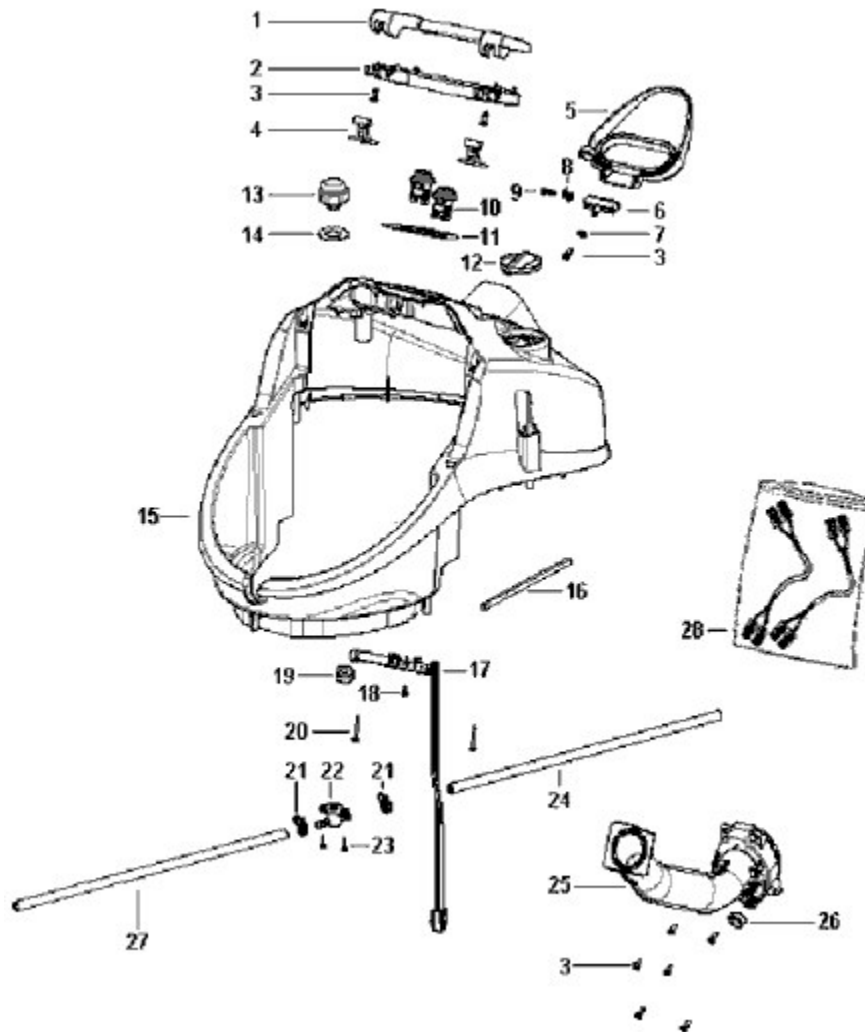

Polti

PVEU0023 (PVEU023a) - VT AS720 LUX LECOASPIRA

Niveau de zoom : 2

PVEU0023 (PVEU023a) - PVEU0023 (PVEU023b) - PVEU0023 (PVEU023c) - PVEU0023 (PVEU023d)**- PVEU0023 (PVEU023e) - PVEU0023 (SLDB1541b) - PVEU0023 (SLDB1541c)****PVEU0023 (PVEU023a) - PVEU0023 (PVEU023b) - PVEU0023 (PVEU023c) - PVEU0023 (PVEU023d)****- PVEU0023 (PVEU023e) - PVEU0023 (SLDB1541b) - PVEU0023 (SLDB1541c)**