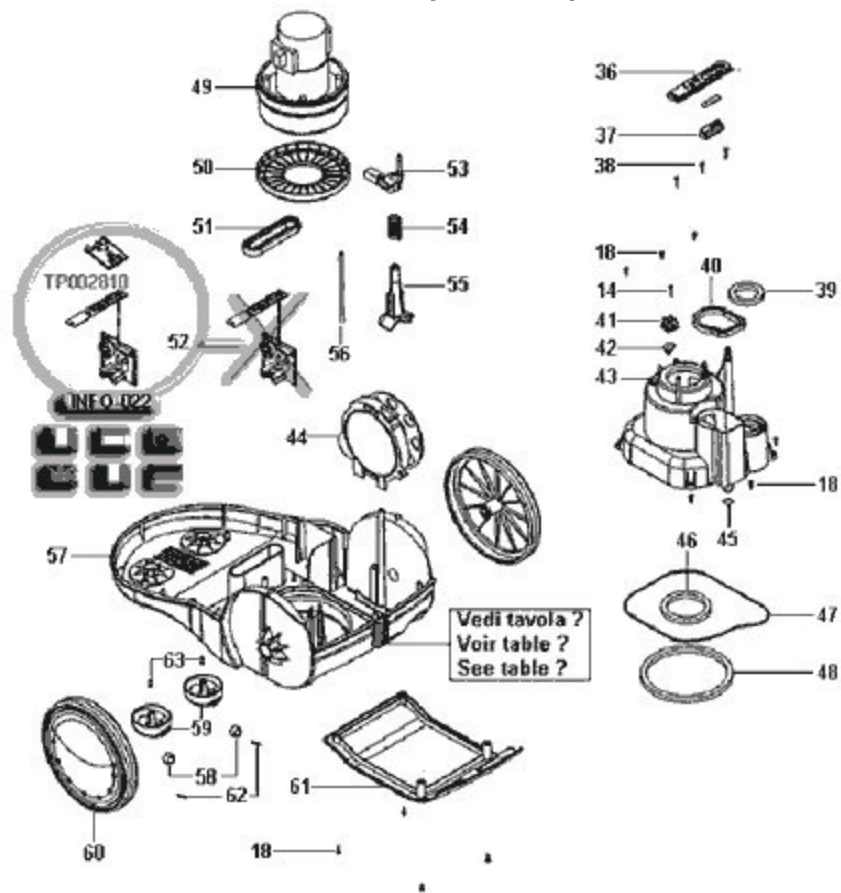

Polti
PBEU0011 (PBEU011B) - L'ECOLOGICO AS810
Niveau de zoom : 2

PBEU0011 (PBEU011A) - PBEU0011 (PBEU011B) - PBEU0011 (PBEU011C) - PBEU0011 (PBEU011D)
- PBEU0011 (PBEU011E) - PBEU0011 (PBEU11A2) - PBEU0011 (PBEU11B2) - PBEU0011 (PBEU11C2)
- PBEU0011 (PBEU11D2)

Schémas : 1 2

PBEU0011 (PBEU011A) - PBEU0011 (PBEU011B) - PBEU0011 (PBEU011C) - PBEU0011 (PBEU011D)
- PBEU0011 (PBEU011E) - PBEU0011 (PBEU11A2) - PBEU0011 (PBEU11B2) - PBEU0011 (PBEU11C2)
- PBEU0011 (PBEU11D2)