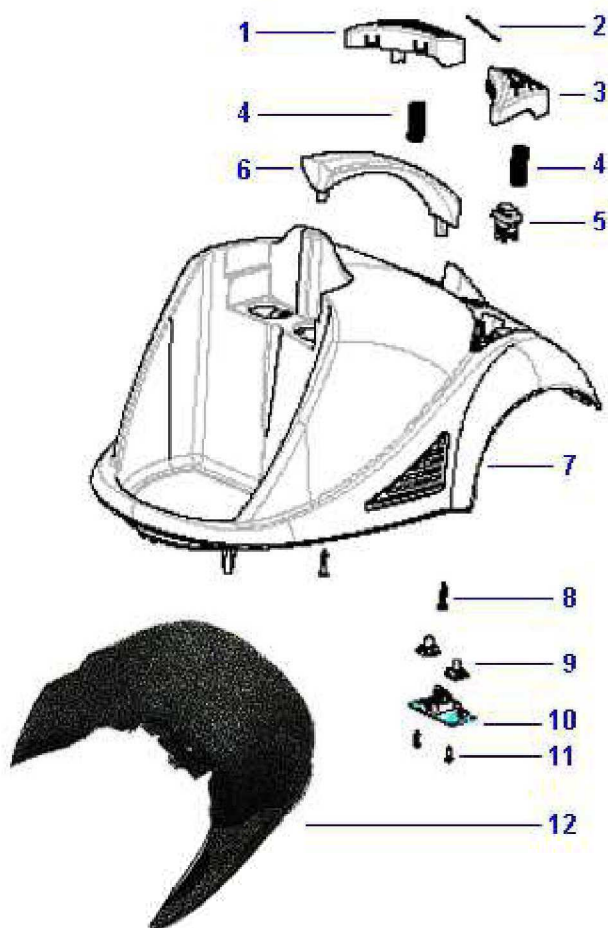

**1** PBEU0064 - LECOLOGICO AS850

**PROGRESSO** casa

**1** PBEU0064 - LECOLOGICO AS850

<b>1</b>	M0S09531	TASTO COMANDO AVVOLGICAVO ABS NERO x LEC
<b>2</b>	SLS01211	ETICHETTA PC x LECOLOGICO 805
<b>3</b>	M0S09532	TASTO COMANDO ACCENSIONE ABS NERO x LECO
<b>4</b>	M0005505	MOLLA x PEDALE AS850
<b>5</b>	M0003866	INTER.RETT. L4 NERO
<b>6</b>	M0S09174	MANIGLIA TRASPORTO ABS VERDE x LECOLOGIC
<b>7</b>	M0S09170	SCOCCA SUPERIORE ABS BIANCO x LECOLOGICO
<b>8</b>	M0004117	VITE 4.5x20 TC TC ZN x TRUC.
<b>9</b>	M0S06045	COPERT.TASTI SCHEDA L.805
<b>10</b>	M0005501	AS850 PCB KIT+ FLAT CABLE

 PBEU0064 - LECOLOGICO AS850

- |            |          |  |
|------------|----------|--|
|            | SL       |  |
| <b>100</b> | S0<br>15 | CUPOLINO SECCHIO ABS BIANCO x LECOLOGICO |
|            | 66       |  |
|            | SL       |  |
| <b>101</b> | DB<br>20 | ASSIEME SECCHIO +FILTRO s/CUPOLINO x SPE |
|            | 98       |  |
|            | SL       |  |
| <b>102</b> | DB<br>27 | FILTER GROUP FOR LECOLOGICO 805          |