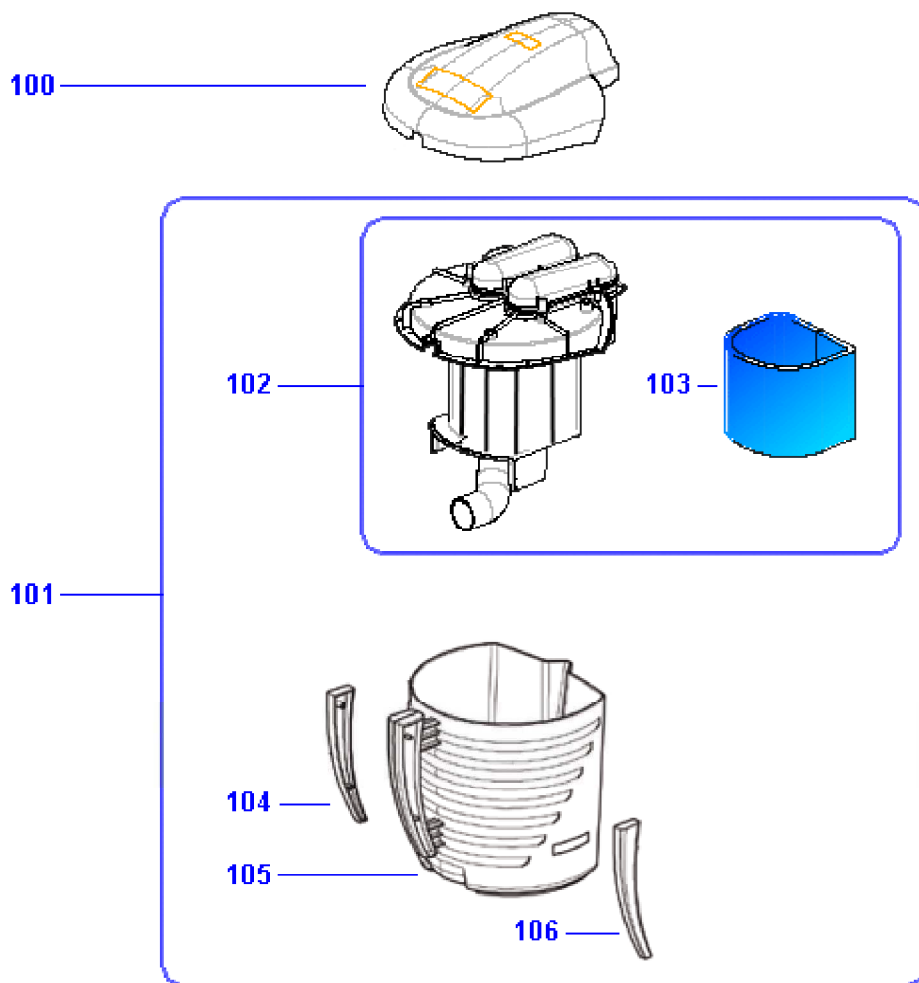

**1** PBEU0064 - LECOLOGICO AS850

**PROGRESSO** casa

**1** PBEU0064 - LECOLOGICO AS850

<b>1</b>	M0S09531	TASTO COMANDO AVVOLGICAVO ABS NERO x LEC
<b>2</b>	SLS01211	ETICHETTA PC x LECOLOGICO 805
<b>3</b>	M0S09532	TASTO COMANDO ACCENSIONE ABS NERO x LECO
<b>4</b>	M0005505	MOLLA x PEDALE AS850
<b>5</b>	M0003866	INTER.RETT. L4 NERO
<b>6</b>	M0S09174	MANIGLIA TRASPORTO ABS VERDE x LECOLOGIC
<b>7</b>	M0S09170	SCOCCA SUPERIORE ABS BIANCO x LECOLOGICO
<b>8</b>	M0004117	VITE 4.5x20 TC TC ZN x TRUC.
<b>9</b>	M0S06045	COPERT.TASTI SCHEDA L.805
<b>10</b>	M0005501	AS850 PCB KIT+ FLAT CABLE

 PBEU0064 - LECOLOGICO AS850

- |            |          |  |
|------------|----------|--|
|            | SL       |  |
| <b>100</b> | S0<br>15 | CUPOLINO SECCHIO ABS BIANCO x LECOLOGICO |
|            | 66       |  |
|            | SL       |  |
| <b>101</b> | DB<br>20 | ASSIEME SECCHIO +FILTRO s/CUPOLINO x SPE |
|            | 98       |  |
|            | SL       |  |
| <b>102</b> | DB<br>27 | FILTER GROUP FOR LECOLOGICO 805          |