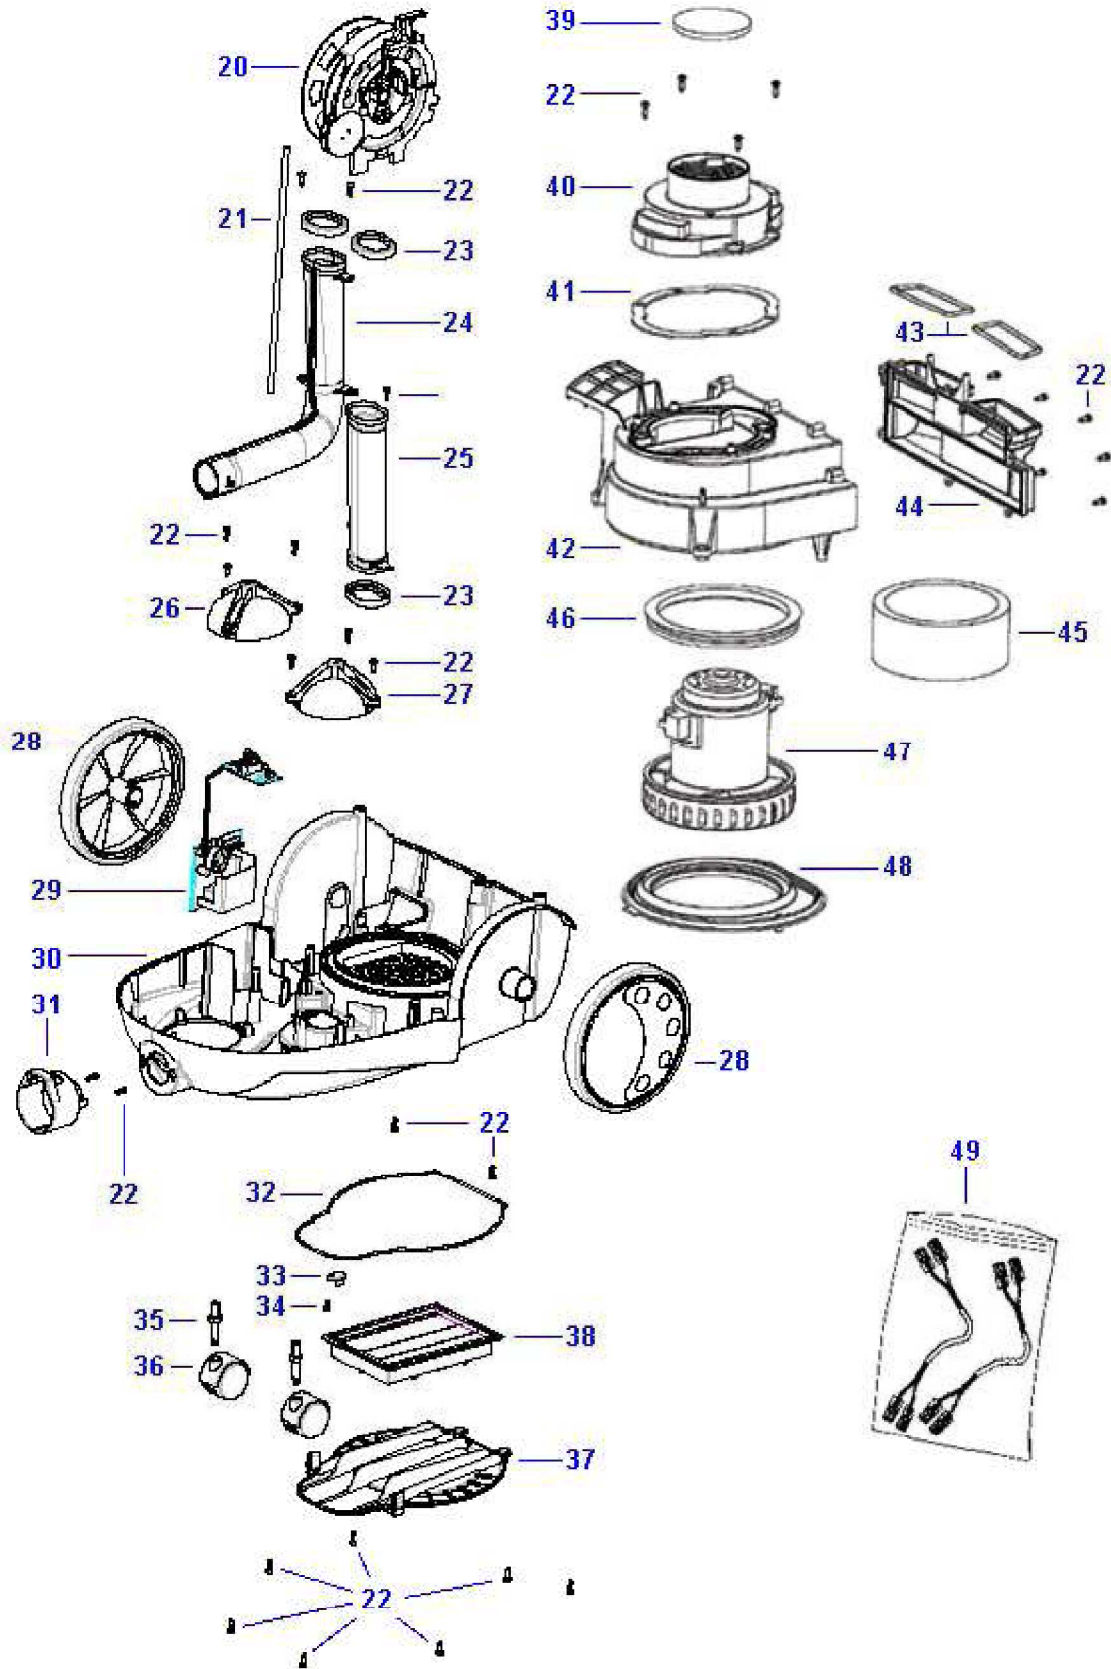

**1** PBEU0064 - LECOLOGICO AS850

**PROGRESSO** casa

**1** PBEU0064 - LECOLOGICO AS850

<b>1</b>	M0S09531	TASTO COMANDO AVVOLGICAVO ABS NERO x LEC
<b>2</b>	SLS01211	ETICHETTA PC x LECOLOGICO 805
<b>3</b>	M0S09532	TASTO COMANDO ACCENSIONE ABS NERO x LECO
<b>4</b>	M0005505	MOLLA x PEDALE AS850
<b>5</b>	M0003866	INTER.RETT. L4 NERO
<b>6</b>	M0S09174	MANIGLIA TRASPORTO ABS VERDE x LECOLOGIC
<b>7</b>	M0S09170	SCOCCA SUPERIORE ABS BIANCO x LECOLOGICO
<b>8</b>	M0004117	VITE 4.5x20 TC TC ZN x TRUC.
<b>9</b>	M0S06045	COPERT.TASTI SCHEDA L.805
<b>10</b>	M0005501	AS850 PCB KIT+ FLAT CABLE

 PBEU0064 - LECOLOGICO AS850

- |            |          |  |
|------------|----------|--|
|            | SL       |  |
| <b>100</b> | S0<br>15 | CUPOLINO SECCHIO ABS BIANCO x LECOLOGICO |
|            | 66       |  |
|            | SL       |  |
| <b>101</b> | DB<br>20 | ASSIEME SECCHIO +FILTRO s/CUPOLINO x SPE |
|            | 98       |  |
|            | SL       |  |
| <b>102</b> | DB<br>27 | FILTER GROUP FOR LECOLOGICO 805          |