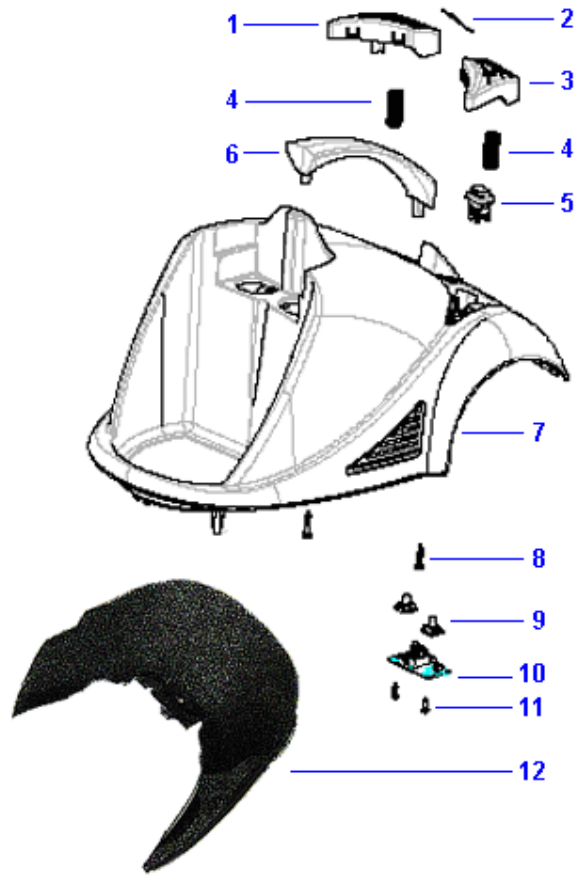

1 PBEU0065 - LECOLOGICO AS870 PARQUET

P PBEU0065 - LECOLOGICO AS870 PARQUET

DATI TECNICI - DATES TECHNIQUES - TECHNICAL DATA

Potenza elettrica Puissance électrique Electric power	Capacità aspirante Capacité d'aspiration Suction power	Indicatore sacco pieno Indicateur sac plen Bag full indicator	Eco filter Eco active filter Eco active filter
1500 W	23 KPa	1,0/0,8 L	Si - Oui - Yes

Filtro Hepa Filtre Hepa Hepa filter	Stadi di sistema filtrante Stade de filtration Filtration system stages	Avvolgicavo Enrouler Flex-winder
Si - Oui - Yes	4	Si - Oui - Yes