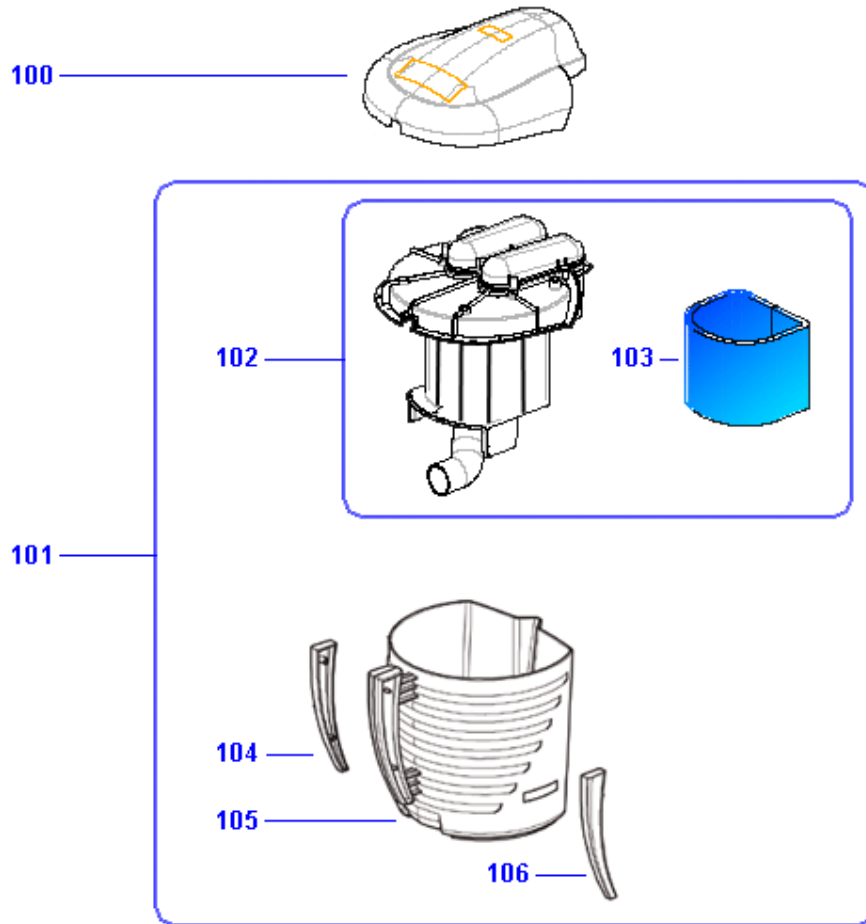

1 PBEU0065 - LECOLOGICO AS870 PARQUET

P PBEU0065 - LECOLOGICO AS870 PARQUET

DATI TECNICI - DATES TECHNIQUES - TECHNICAL DATA

Potenza elettrica Puissance électrique Electric power	Capacità aspirante Capacité d'aspiration Suction power	Indicatore sacco pieno Indicateur sac plen Bag full indicator	Eco filter Eco active filter Eco active filter
1500 W	23 KPa	1,0/0,8 L	Si - Oui - Yes

Filtro Hepa Filtre Hepa Hepa filter	Stadi di sistema filtrante Stade de filtration Filtration system stages	Avvolgicavo Enrouler Flex-winder
Si - Oui - Yes	4	Si - Oui - Yes