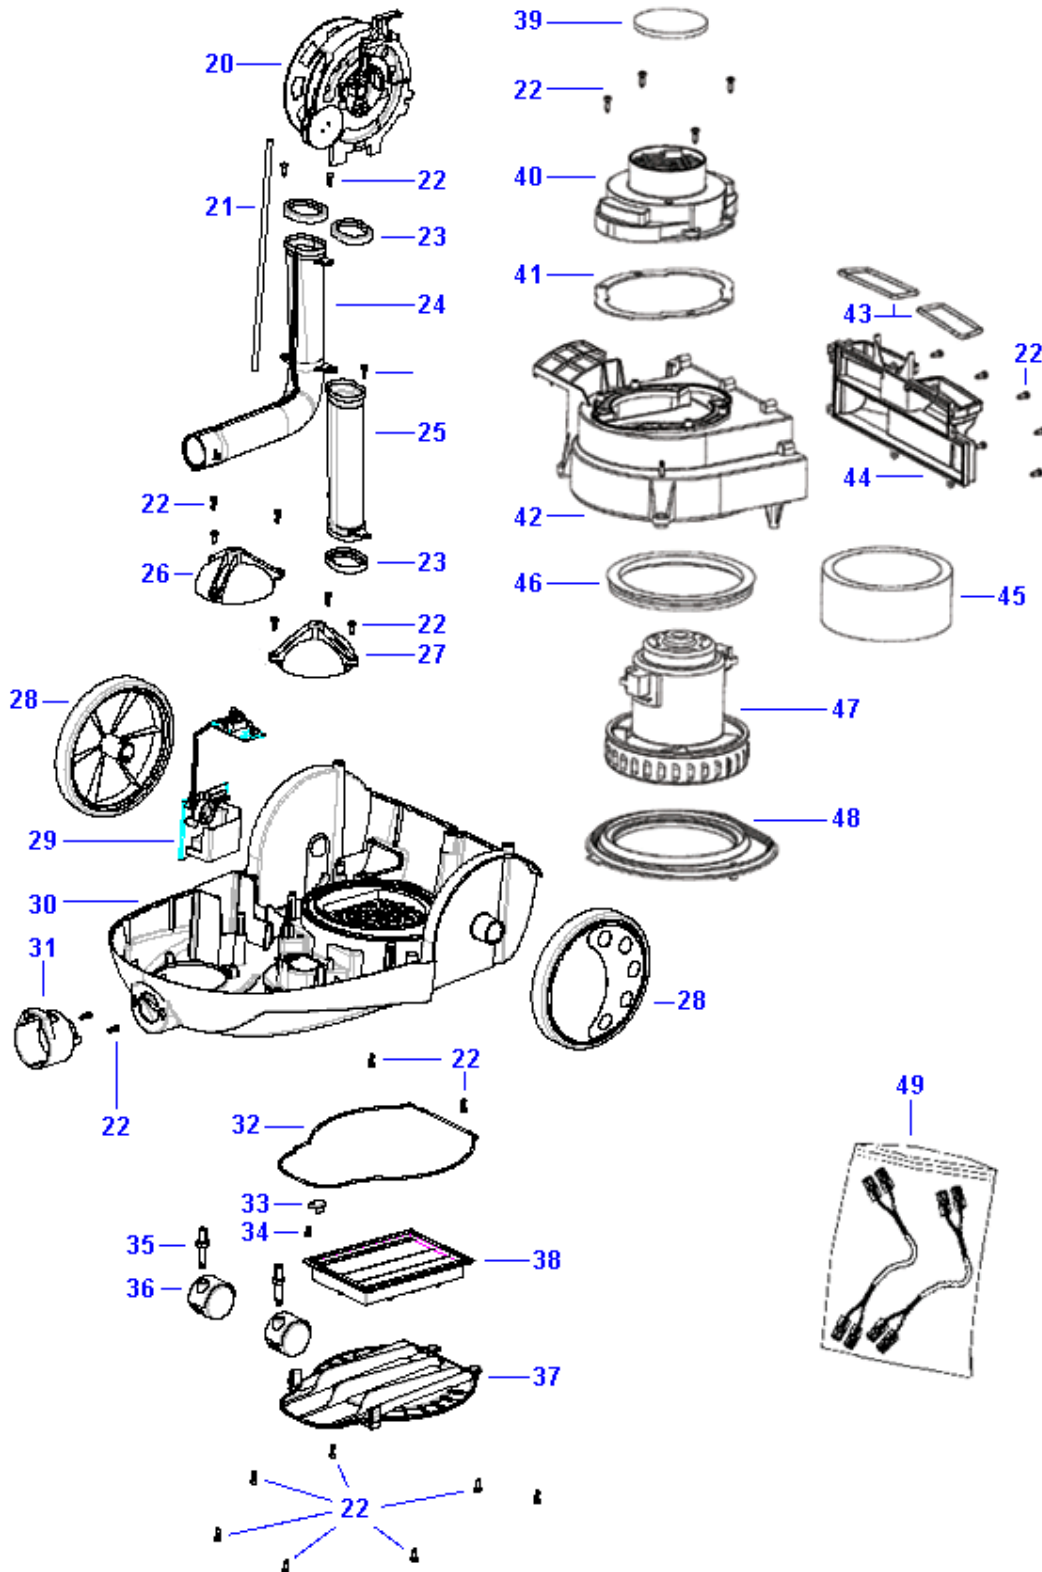

1 PBEU0065 - LECOLOGICO AS870 PARQUET

P PBEU0065 - LECOLOGICO AS870 PARQUET

DATI TECNICI - DATES TECHNIQUES - TECHNICAL DATA

Potenza elettrica Puissance électrique Electric power	Capacità aspirante Capacité d'aspiration Suction power	Indicatore sacco pieno Indicateur sac plen Bag full indicator	Eco filter Eco active filter Eco active filter
1500 W	23 KPa	1,0/0,8 L	Si - Oui - Yes

Filtro Hepa Filtre Hepa Hepa filter	Stadi di sistema filtrante Stade de filtration Filtration system stages	Avvolgicavo Enrouler Flex-winder
Si - Oui - Yes	4	Si - Oui - Yes