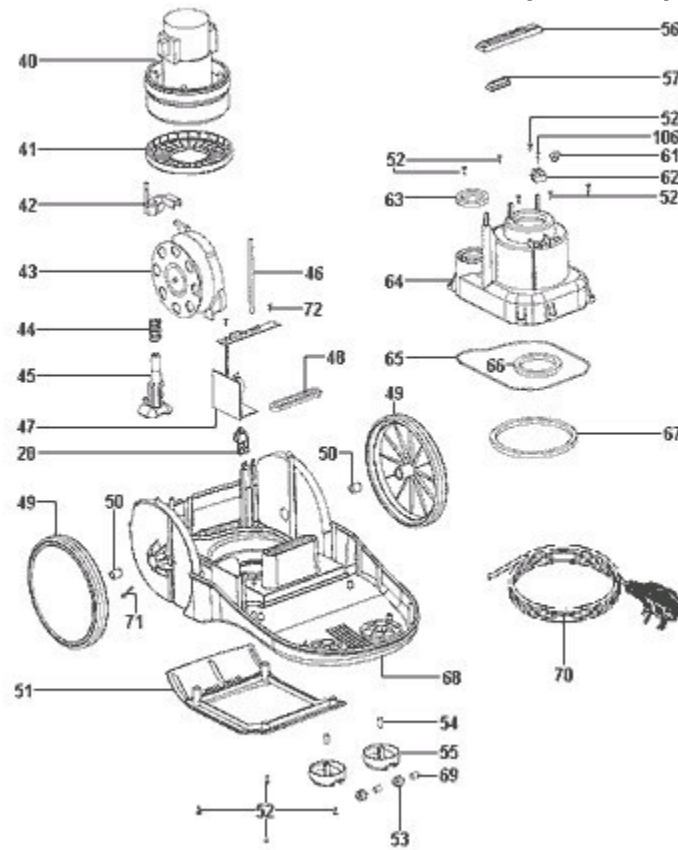

Polti
PBEU0026 (PBEU026B) - L'ECOLOGICO AS808
 Niveau de zoom : 2

PBEU0026 (PBEU026A) - PBEU0026 (PBEU026B) - PBEU0026 (PBEU026C) - PBEU0026 (PBEU026D)

Schémas : 1 2

PBEU0026 (PBEU026A) - PBEU0026 (PBEU026B) - PBEU0026 (PBEU026C) - PBEU0026 (PBEU026D)

Polti
PBEU0026 (PBEU026B) - L'ECOLOGICO AS808
 Niveau de zoom : 2

PBEU0026 (PBEU026A) - **PBEU0026 (PBEU026B)** - PBEU0026 (PBEU026C) - PBEU0026 (PBEU026D)

Schémas : 1 2

PBEU0026 (PBEU026A) - **PBEU0026 (PBEU026B)** - PBEU0026 (PBEU026C) - PBEU0026 (PBEU026D)