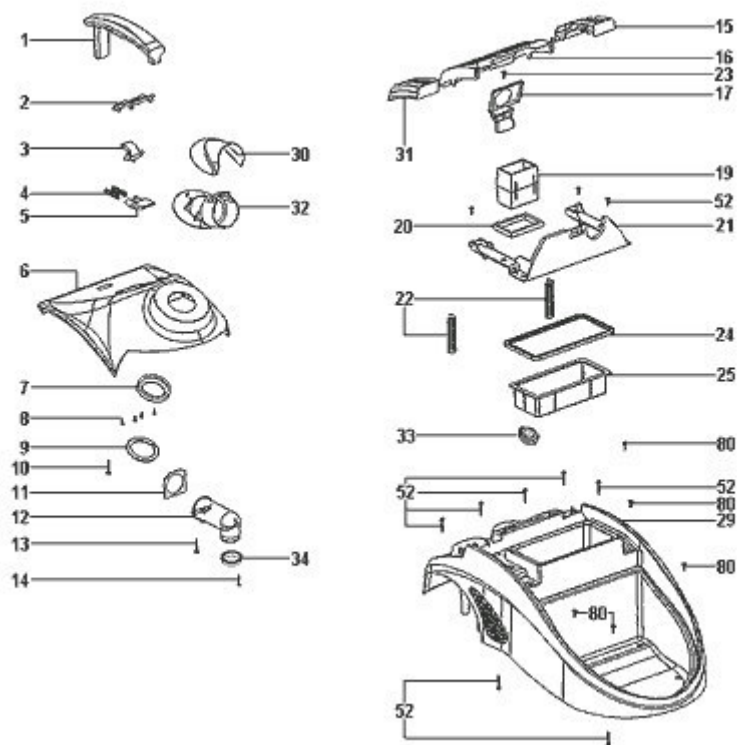

Polti
PBEU0026 (PBEU026A) - L'ECOLOGICO AS808
Niveau de zoom : 2

PBEU0026 (PBEU026A) - PBEU0026 (PBEU026B) - PBEU0026 (PBEU026C) - PBEU0026 (PBEU026D)

PBEU0026 (PBEU026A) - PBEU0026 (PBEU026B) - PBEU0026 (PBEU026C) - PBEU0026 (PBEU026D)

Polti
PBEU0026 (PBEU026B) - L'ECOLOGICO AS808
 Niveau de zoom : 2

PBEU0026 (PBEU026A) - PBEU0026 (PBEU026B) - PBEU0026 (PBEU026C) - PBEU0026 (PBEU026D)

Schémas : 1 2

PBEU0026 (PBEU026A) - PBEU0026 (PBEU026B) - PBEU0026 (PBEU026C) - PBEU0026 (PBEU026D)

Polti
PBEU0026 (PBEU026B) - L'ECOLOGICO AS808
 Niveau de zoom : 2

PBEU0026 (PBEU026A) - **PBEU0026 (PBEU026B)** - PBEU0026 (PBEU026C) - PBEU0026 (PBEU026D)

Schémas : 1 2

PBEU0026 (PBEU026A) - **PBEU0026 (PBEU026B)** - PBEU0026 (PBEU026C) - PBEU0026 (PBEU026D)