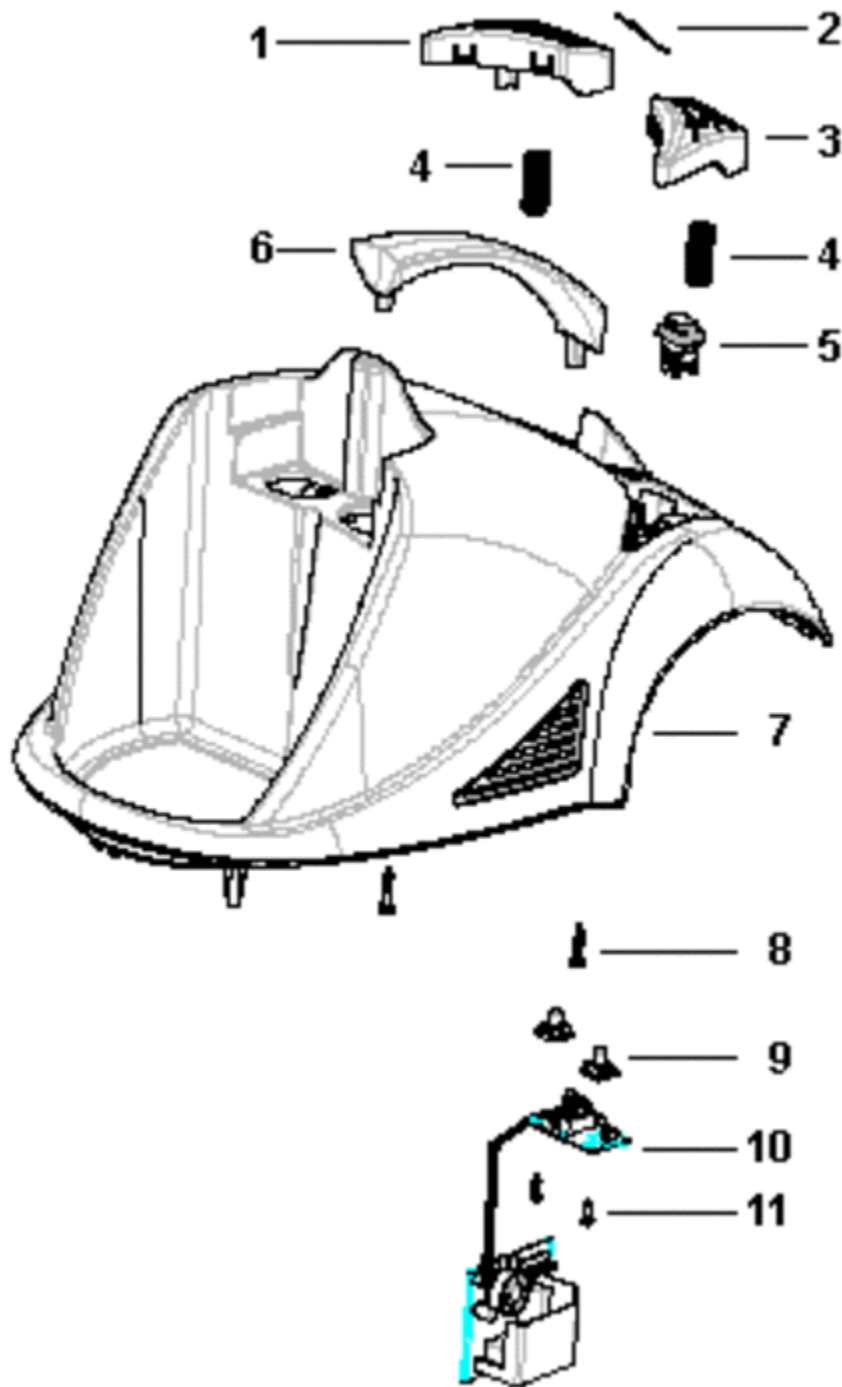

Polti
PBEU0047 (PBEU047A) - °LECOLOGICO AS805 C/TURBO SPAZZOLA
 Niveau de zoom : 2

PBEU0047 (PBEU047A) - PBEU0047 (PBEU047B) - PBEU0047 (PBEU047C) - PBEU0047 (PBEU047D)
 - PBEU0047 (PBEU047I) - PBEU0047 (WDAP0173N)