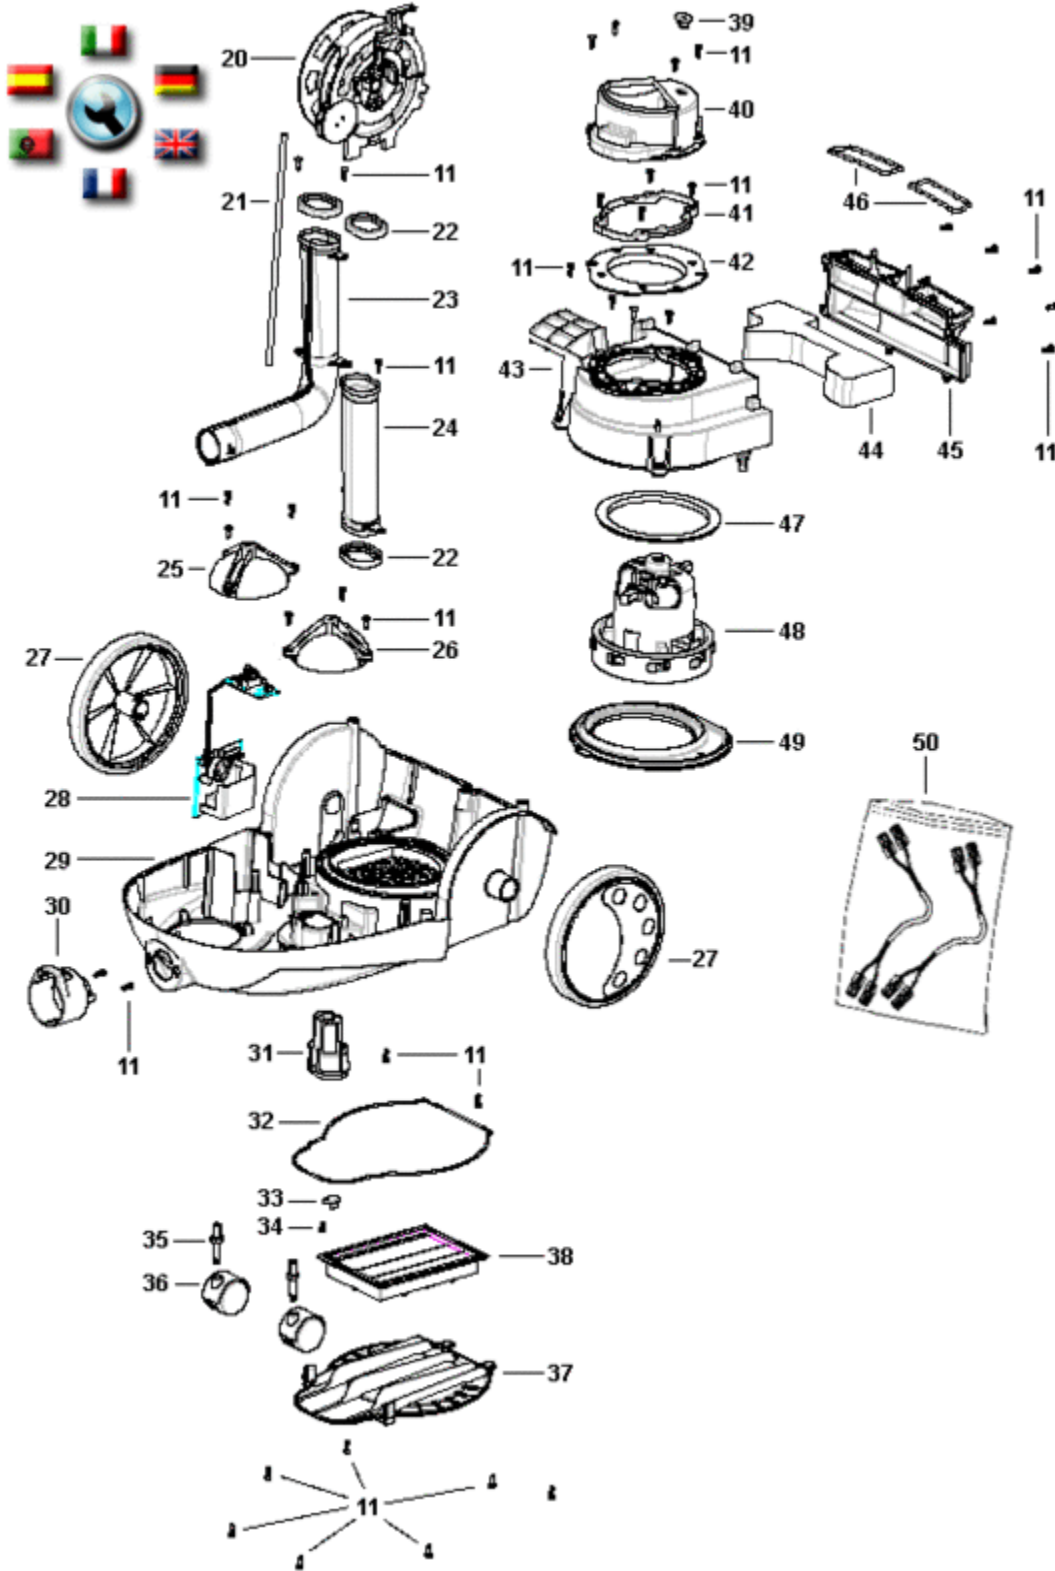

Polti
PBEU0047 (PBEU047B) - °LECOLOGICO AS805 C/TURBO SPAZZOLA
 Niveau de zoom : 2

PBEU0047 (PBEU047A) - **PBEU0047 (PBEU047B)** - PBEU0047 (PBEU047C) - PBEU0047 (PBEU047D)
 - PBEU0047 (PBEU047I) - PBEU0047 (WDAP0173N)

PBEU0047 (PBEU047A) - PBEU0047 (PBEU047B) - PBEU0047 (PBEU047C) - PBEU0047 (PBEU047D)
- PBEU0047 (PBEU047I) - PBEU0047 (WDAP0173N)