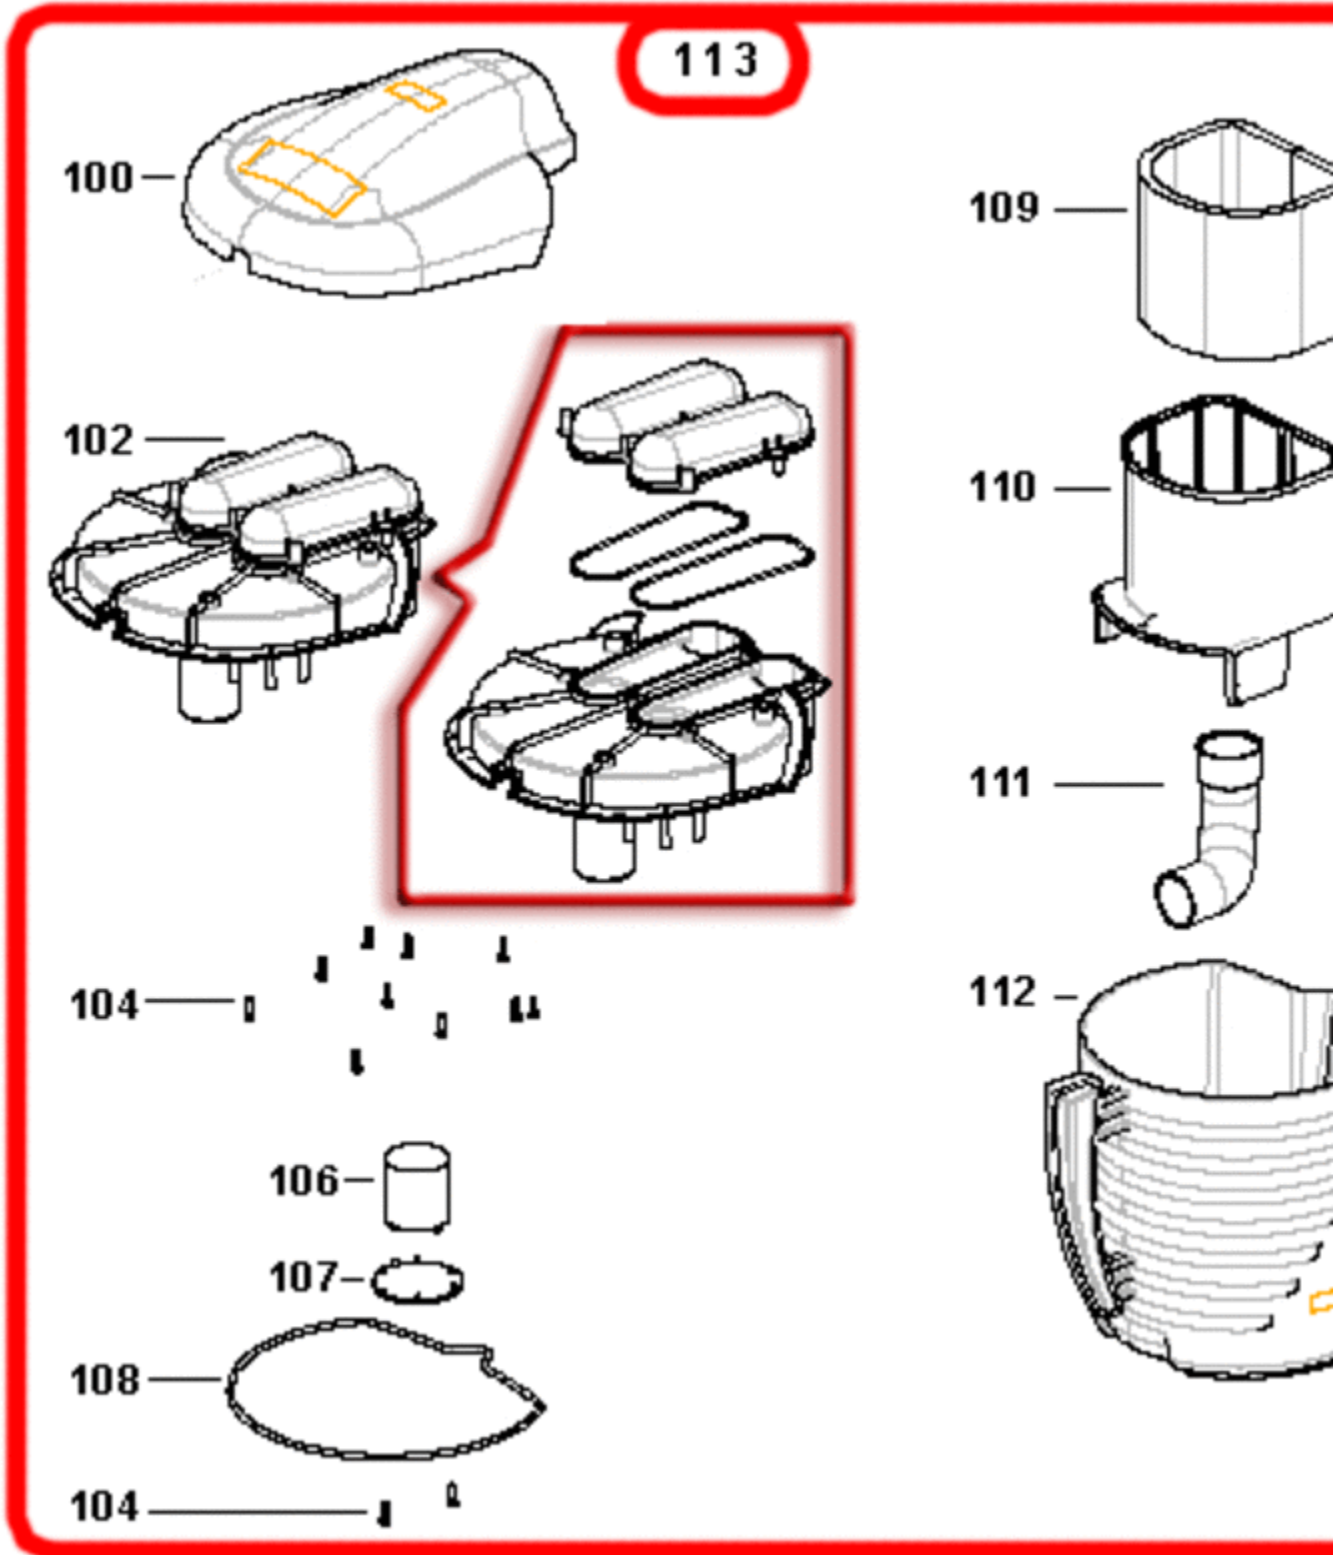

**Polti**  
**PBEU0047 (PBEU047C) - °LECOLOGICO AS805 C/TURBO SPAZZOLA**  
Niveau de zoom : 2

PBEU0047 (PBEU047A) - PBEU0047 (PBEU047B) - **PBEU0047 (PBEU047C)** - PBEU0047 (PBEU047D)  
- PBEU0047 (PBEU047I) - PBEU0047 (WDAP0173N)

**PBEU0047 (PBEU047A) - PBEU0047 (PBEU047B) - PBEU0047 (PBEU047C) - PBEU0047 (PBEU047D)**  
**- PBEU0047 (PBEU047I) - PBEU0047 (WDAP0173N)**