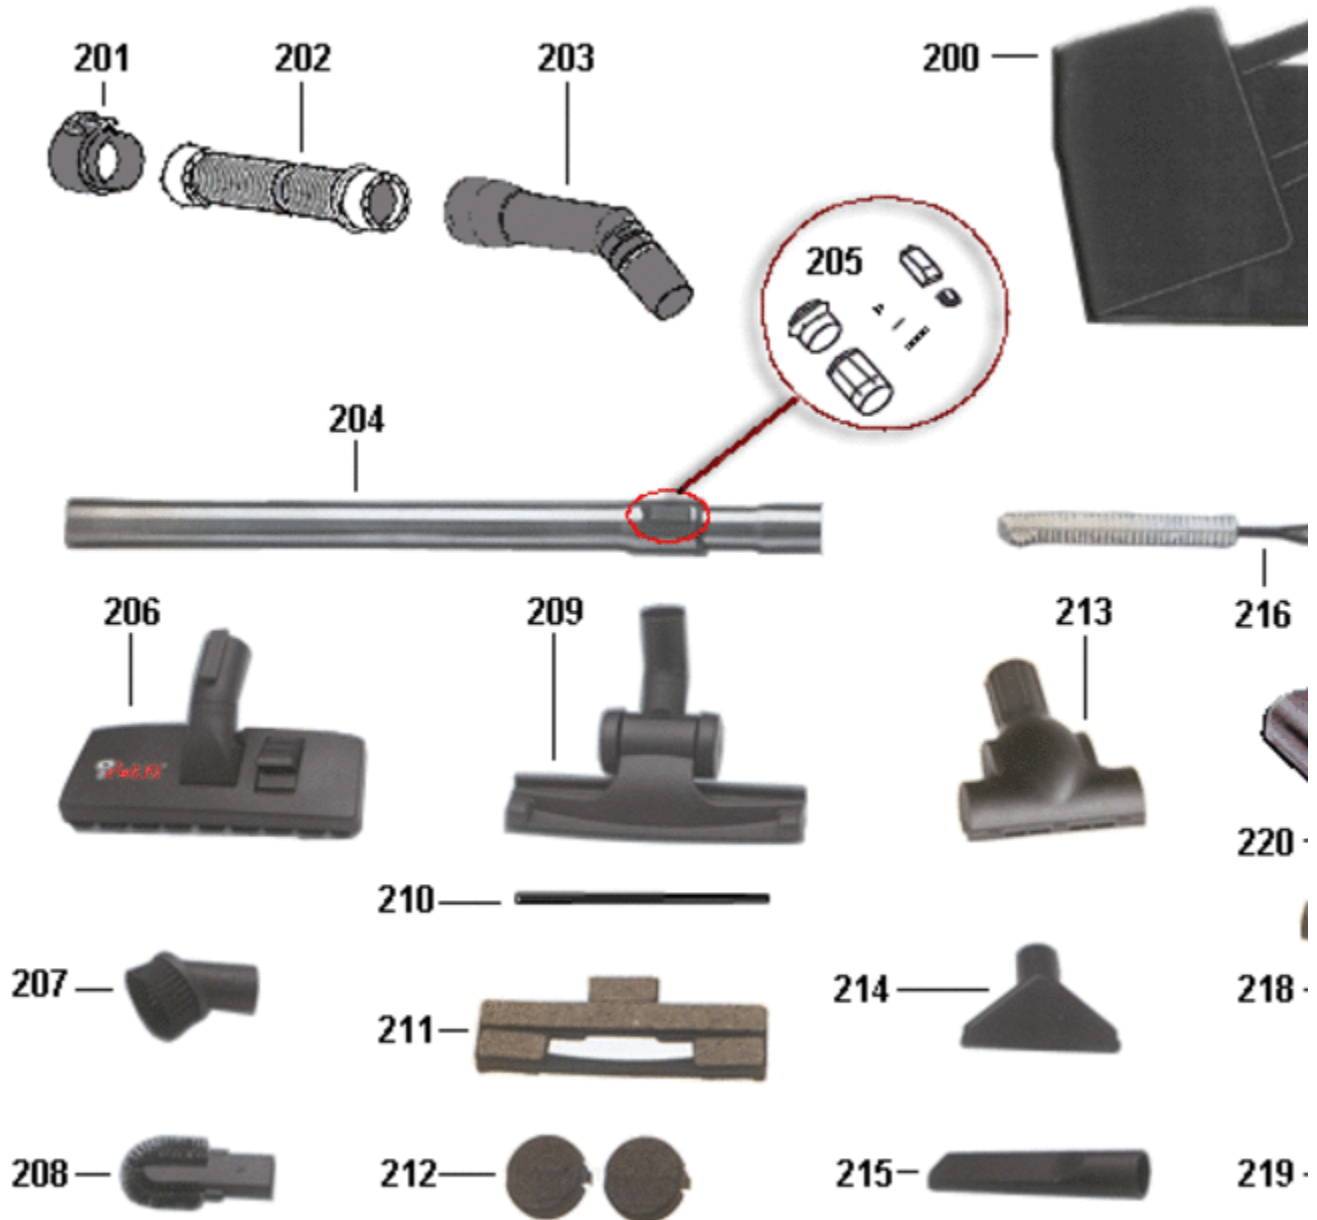

Polti

PBEU0047 (PBEU047D) - °LECOLOGICO AS805 C/TURBO SPAZZOLA

Niveau de zoom : 2

PBEU0047 (PBEU047A) - PBEU0047 (PBEU047B) - PBEU0047 (PBEU047C) - **PBEU0047 (PBEU047D)**
 - PBEU0047 (PBEU047I) - PBEU0047 (WDAP0173N)

PBEU0047 (PBEU047A) - PBEU0047 (PBEU047B) - PBEU0047 (PBEU047C) - **PBEU0047 (PBEU047D)**
 - PBEU0047 (PBEU047I) - PBEU0047 (WDAP0173N)