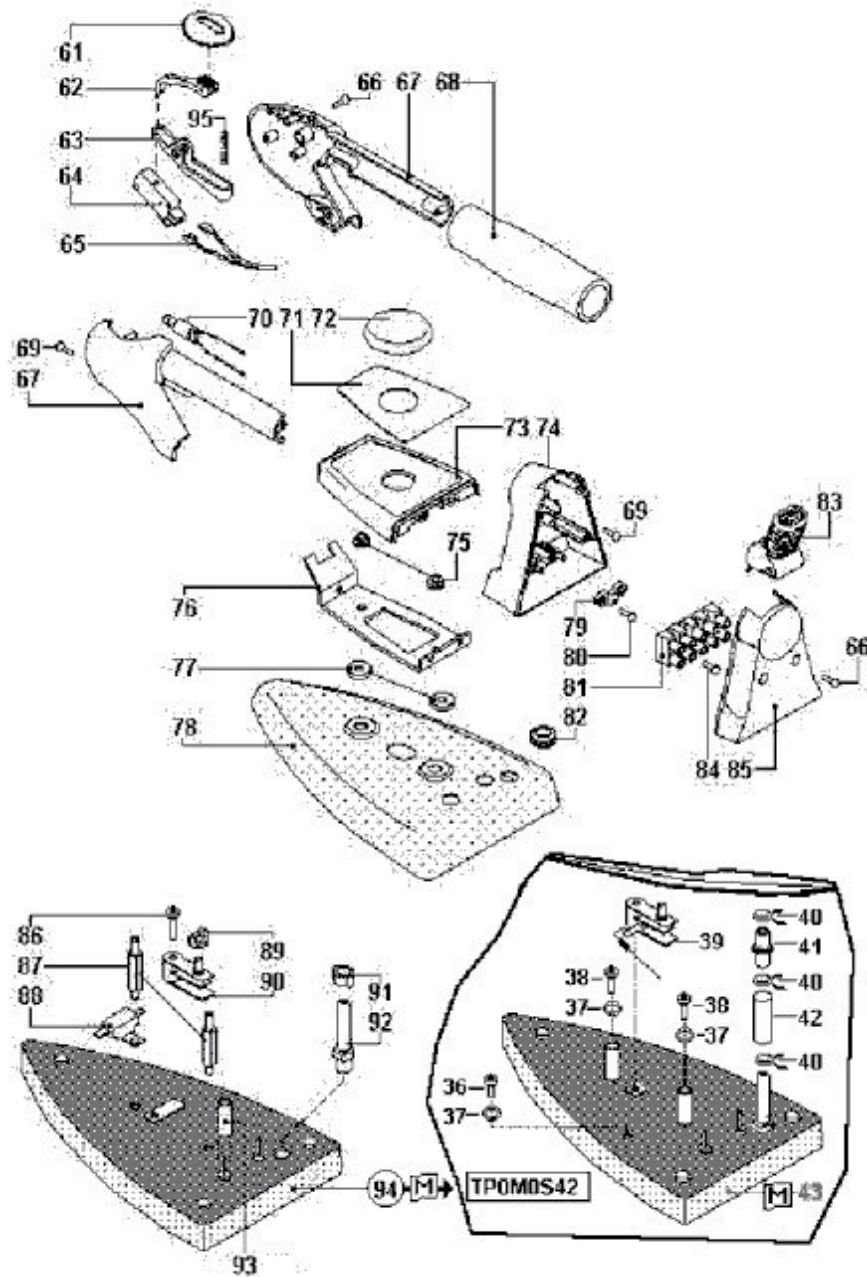

Polti
PLEU0040 (PLEU040B) - VAPORELLA SUPER PRO LUX
Niveau de zoom : 2

PLEU0040 (PLEU0404) - PLEU0040 (PLEU040A) - **PLEU0040 (PLEU040B)** - PLEU0040 (PLEU040C)
- PLEU0040 (PLEU040C2)

Schémas : 1 2

PLEU0040 (PLEU0404) - PLEU0040 (PLEU040A) - **PLEU0040 (PLEU040B)** - PLEU0040 (PLEU040C)
- PLEU0040 (PLEU040C2)