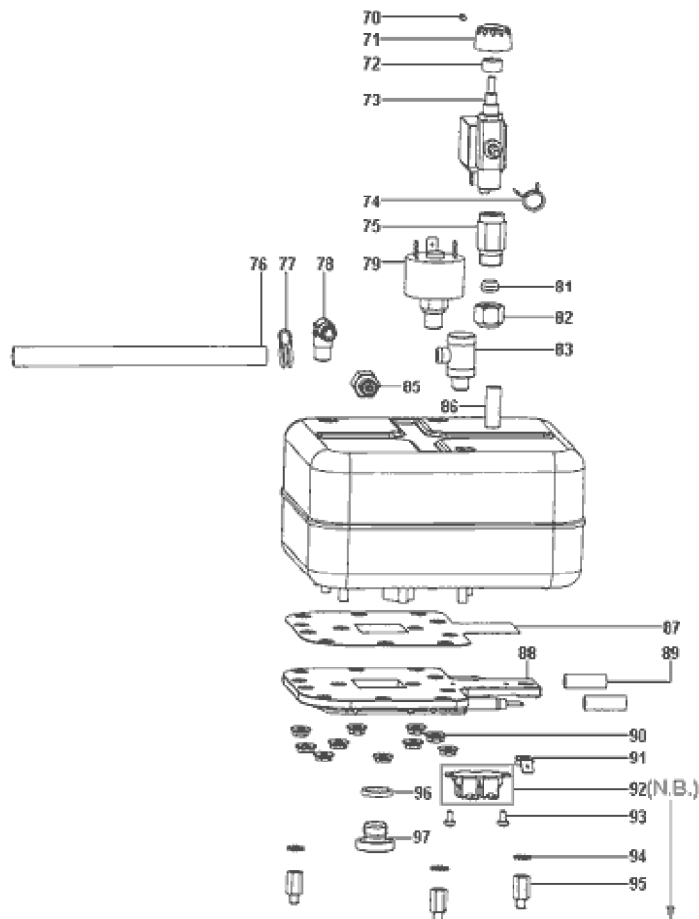

Polti
PLEU0051 (PLEU0514) - VAPORELLA FOREVER
Niveau de zoom : 2

PLEU0051 (PLEU051) - PLEU0051 (PLEU0512) - PLEU0051 (PLEU0513) - PLEU0051 (PLEU0514)
- PLEU0051 (PLEU051B) - PLEU0051 (PLEU051B2) - PLEU0051 (PLEU051C) - PLEU0051
(PLEU051C2) - PLEU0051 (PLEU051D) - PLEU0051 (PLEU051D2)

PLEU0051 (PLEU051) - PLEU0051 (PLEU0512) - PLEU0051 (PLEU0513) - PLEU0051 (PLEU0514)
- PLEU0051 (PLEU051B) - PLEU0051 (PLEU051B2) - PLEU0051 (PLEU051C) - PLEU0051
(PLEU051C2) - PLEU0051 (PLEU051D) - PLEU0051 (PLEU051D2)