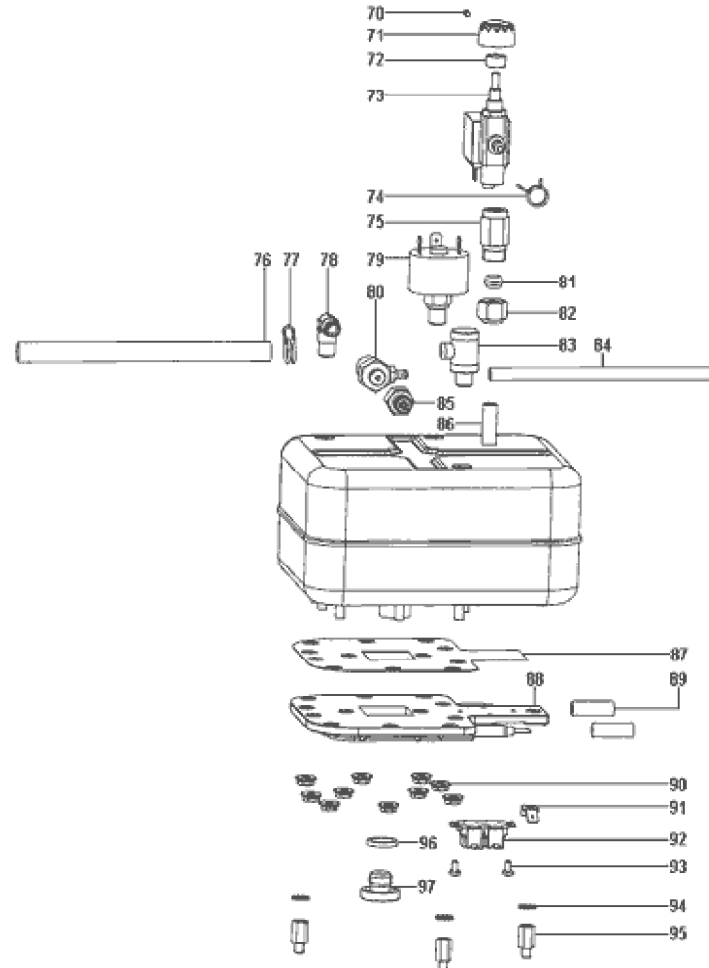

Polti
PLEU0051 (PLEU051C) - VAPORELLA FOREVER
Niveau de zoom : 2

PLEU0051 (PLEU051) - PLEU0051 (PLEU0512) - PLEU0051 (PLEU0513) - PLEU0051 (PLEU0514)
- PLEU0051 (PLEU051B) - PLEU0051 (PLEU051B2) - PLEU0051 (PLEU051C) - PLEU0051
(PLEU051C2) - PLEU0051 (PLEU051D) - PLEU0051 (PLEU051D2)

PLEU0051 (PLEU051) - PLEU0051 (PLEU0512) - PLEU0051 (PLEU0513) - PLEU0051 (PLEU0514)
- PLEU0051 (PLEU051B) - PLEU0051 (PLEU051B2) - PLEU0051 (PLEU051C) - PLEU0051
(PLEU051C2) - PLEU0051 (PLEU051D) - PLEU0051 (PLEU051D2)