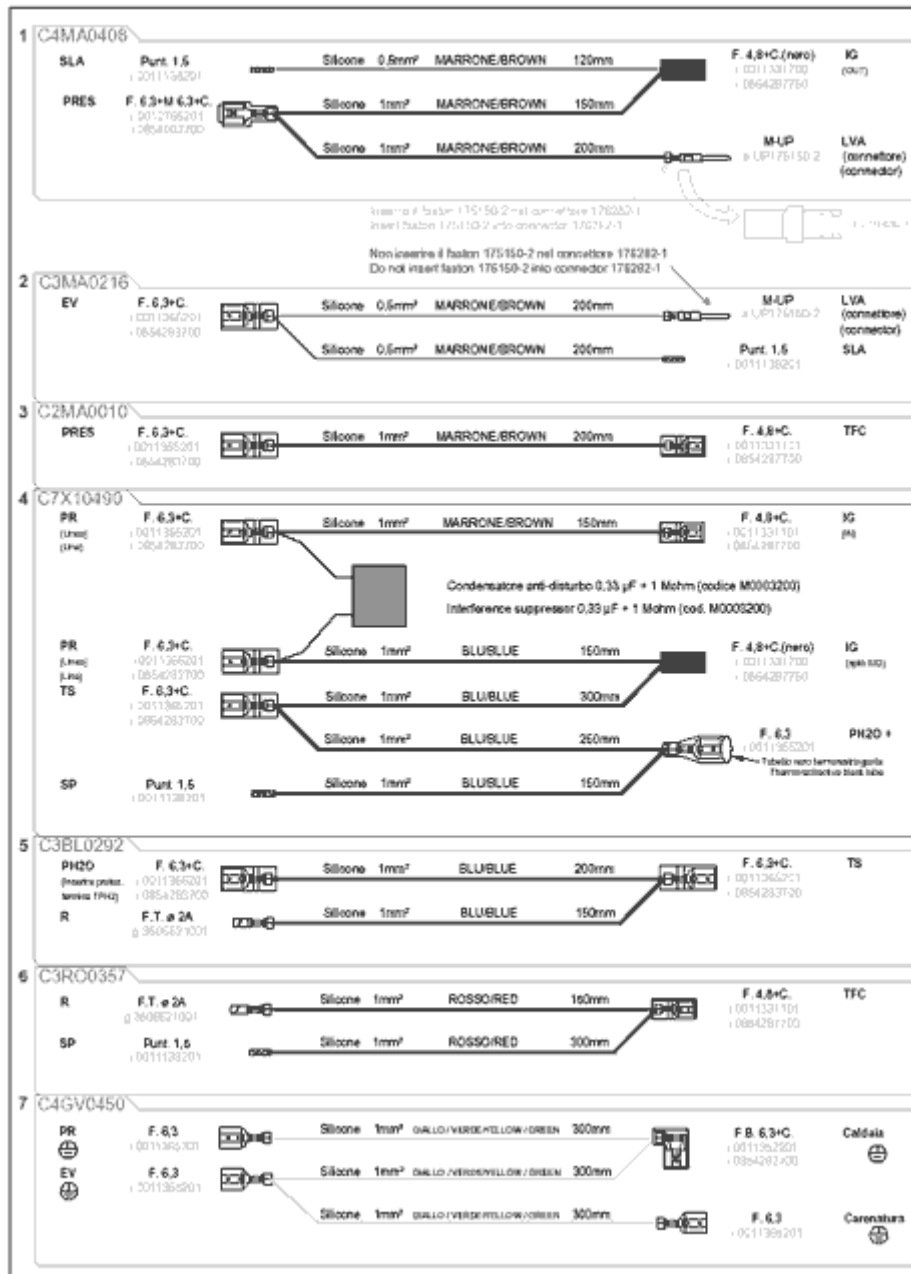

- 1 - POC4MA0408 L=XXX S=X,XX SIL C4MA R=00 - 0.00 invendibile
- 2 - POC3MA0216 L=200 S=0,50 SIL C3MA R=00 - 0.00 invendibile
- 3 - POC2MA0010 L=200 S=1,00 SIL C2MA R=00 - 0.00 invendibile
- 4 - POC7X10490 L=XXX S=1,00 SIL C7X1 R=00 - 0.00 invendibile
- 5 - POC3BL0292 L=XXX S=1,00 SIL C3BL R=00 - 0.00 invendibile
- 6 - POC3RO0357 L=XXX S=1,00 SIL C3RO R=00 - 0.00 invendibile
- 7 - POC4GV0450 L=300 S=1,00 SIL C4GV R=00 - 0.00 invendibile