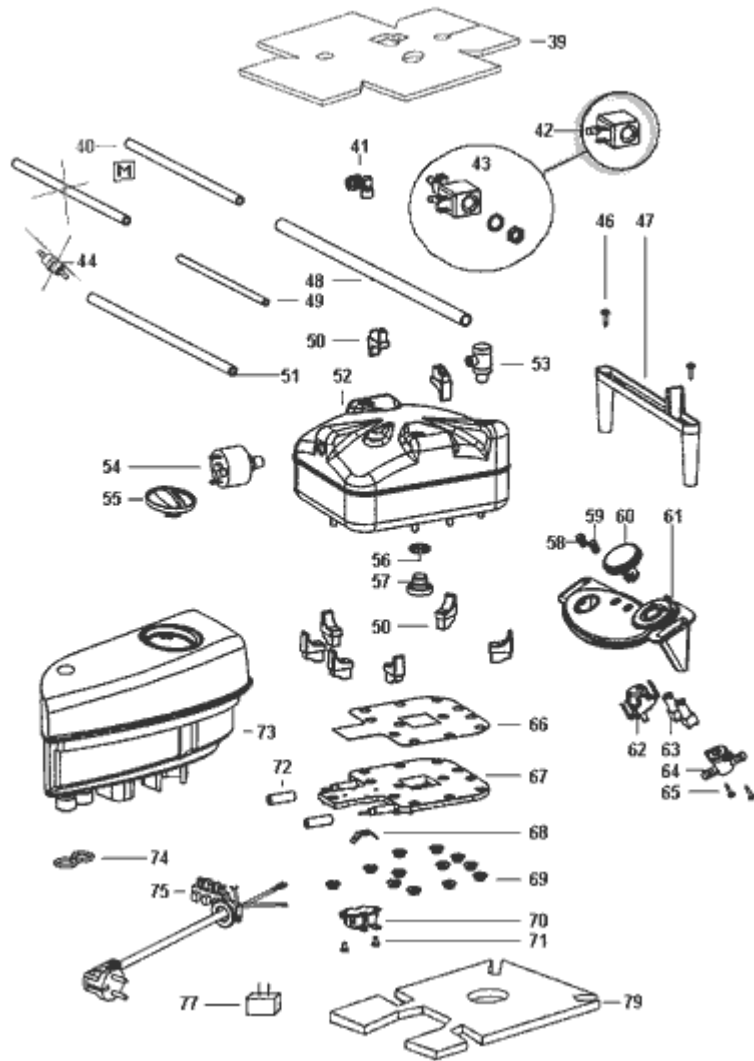

Sans titre

- 1 - POMOS01735 CAOUTCHOUC REPO. FER
- 2 - POSLDB1324 PLAQUE REPOSE FER
- 3 - POM0004836 RACCORD POMPE
- 4 - POM0004071 AUTO ALLUMAGE POMPE PLASTIQUE
- 5 - POM0002126 SUPPORT POMPE EN "L"
- 6 - POM0004070 POMPE PLASTIQUE
- 7 - POM0002996 PROTECTEUR THERMIQUE
- 8 - POM0003348 BAGUE
- 9 - POM0002943 VIS TC 3.5*13
- 10 - POMOS04577 SOCLE RESERVOIR
- 11 - POSL001144 CAPOT SUP NC450/FORE VER 950
- 12 - POM0002726 VIS TORKS 3,5 X 13
- 13 - POMOS00149 PASSE CABLE GRIS
- 14 - POM0000651 CLIPS
- 15 - POM0004774 LIAISON
- 16 - POMOS00034 SERRE-CABLE
- 17 - POMOS07288 BASE FOREVER 1000
- 20 - POM0000029 GARNITURE

Sans titre

39 - POM0003565 MOUSSE BLANCHE SUP
40 - POMOS06954 TUBE SI LI CONE
41 - POM0004849 RACCORD EN COUDE
42 - POM0001169 BOBINE ELECTROVANNE
43 - POM0001751 POM0005035 S/E ELECTRO+BOBINE
46 - POM0002726 VIS TORKS 3,5 X 13
47 - POMOS07255 ETRIER
48 - POM0004102 TUBE
49 - POM0000031 TUBE TEFLON
50 - POMOS03387 APPUI SI LI CONE
51 - POM0001190 TUBE VAPEUR
52 - POMOS04581 CUVE FOREVER 1000
53 - POM0004361 CLAPET DE SECURITE
54 - POM0005012 PRESSOSTAT
55 - POMOS05025 BOUCHON RESERVOIR AS710-NC450
56 - POM0001716 RONDELLE TEFLON
57 - POSL001331 ECROU DE VIDANGE
58 - POM0004262 GOMME
59 - POM0003738 CAPUCHON ROUGE VOYANT
60 - POSLS01126 MOLETTE TH.
61 - POSLS01061 TABLEAU DE COMMANDE
62 - POM0003486 INTERRUPTEUR
63 - POM0003941 VOYANT
64 - POSLDB1616 ROBINET 3 POSITIONS
65 - POM0000755 VIS AUTO 4*13
66 - POM0004223 PLAQUE GRAPHITE
67 - POMOS06920 BLOC RESISTANCE
68 - POM0001652 COSSE DE MASSE
69 - POM0000660 ECROU
70 - POM0003441 THERMOSTAT 180ø
71 - POM0000764 VIS AUTO 3*6 TC
72 - POM0001633 TUBE SI LI CONE
73 - POSLS01404 RESERVOIR