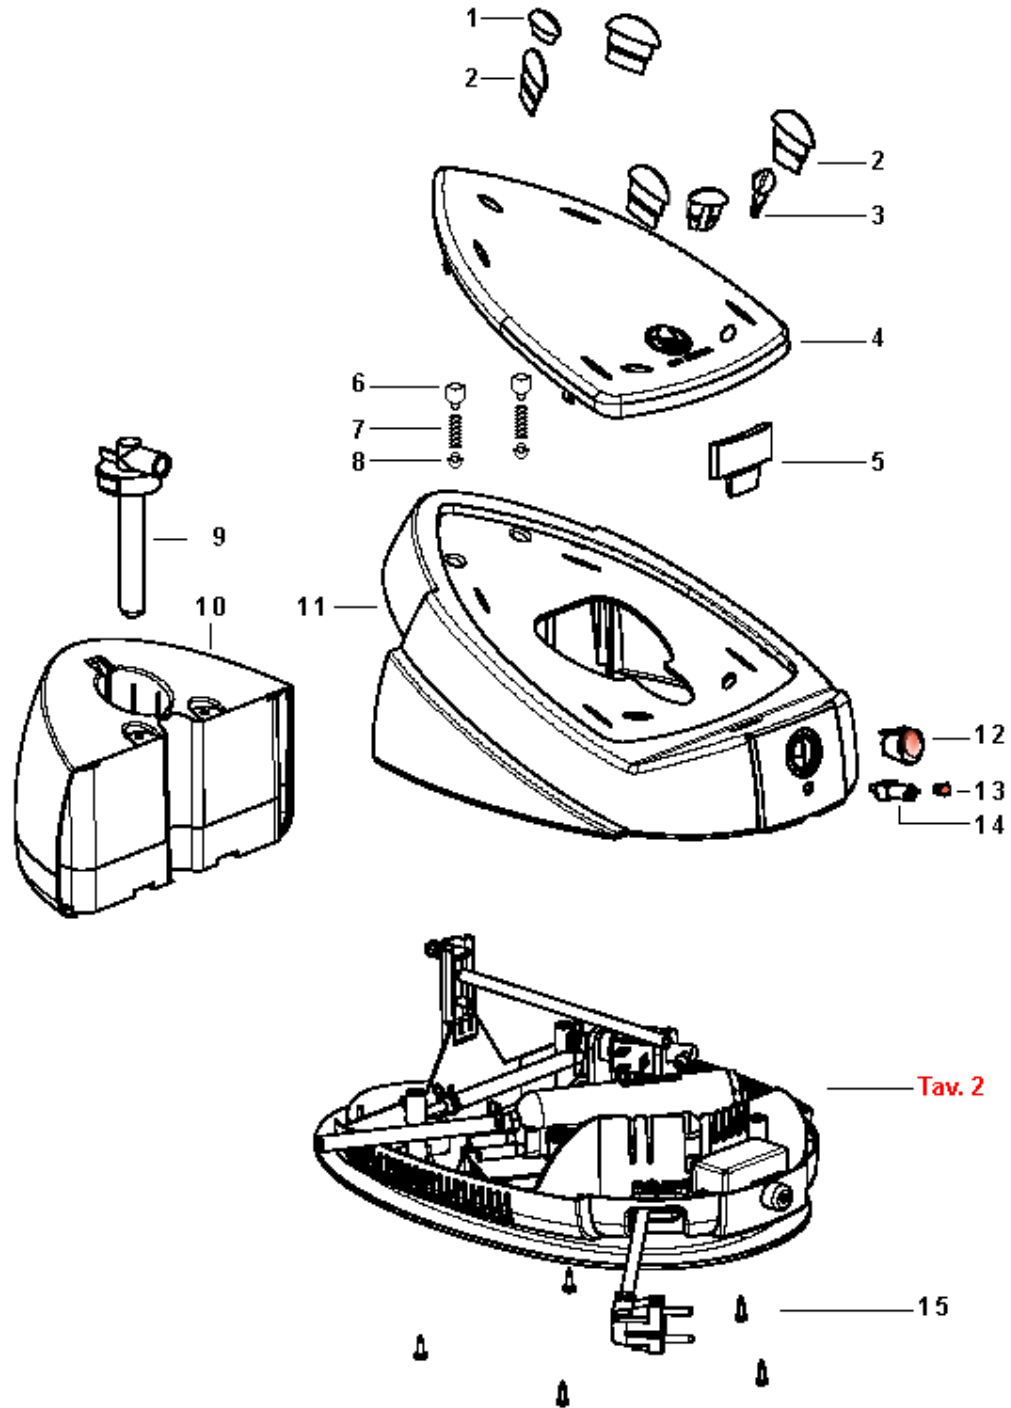

? PLEU0151 - VL FOREVER 400 PRO GRIGIA

27 novembre 2012

INFORMATIVA CORRETTO FUNZIONAMENTO TERMOSTATO

ATTENZIONE:

Quando la riparazione prevede la sostituzione di uno tra questi componenti (termostato- distanziale- volantino) si rende necessario sostituire anche gli altri due, quindi montare sempre il kit completo.

Qualora non si procedesse in questo modo non si assicura il corretto funzionamento del ferro, in quanto i pezzi potrebbero non essere compatibili tra loro.

I PLEU0151 - VL FOREVER 400 PRO GRIGIA

 2 PLEU0151 - VL FOREVER 400 PRO GRIGIA