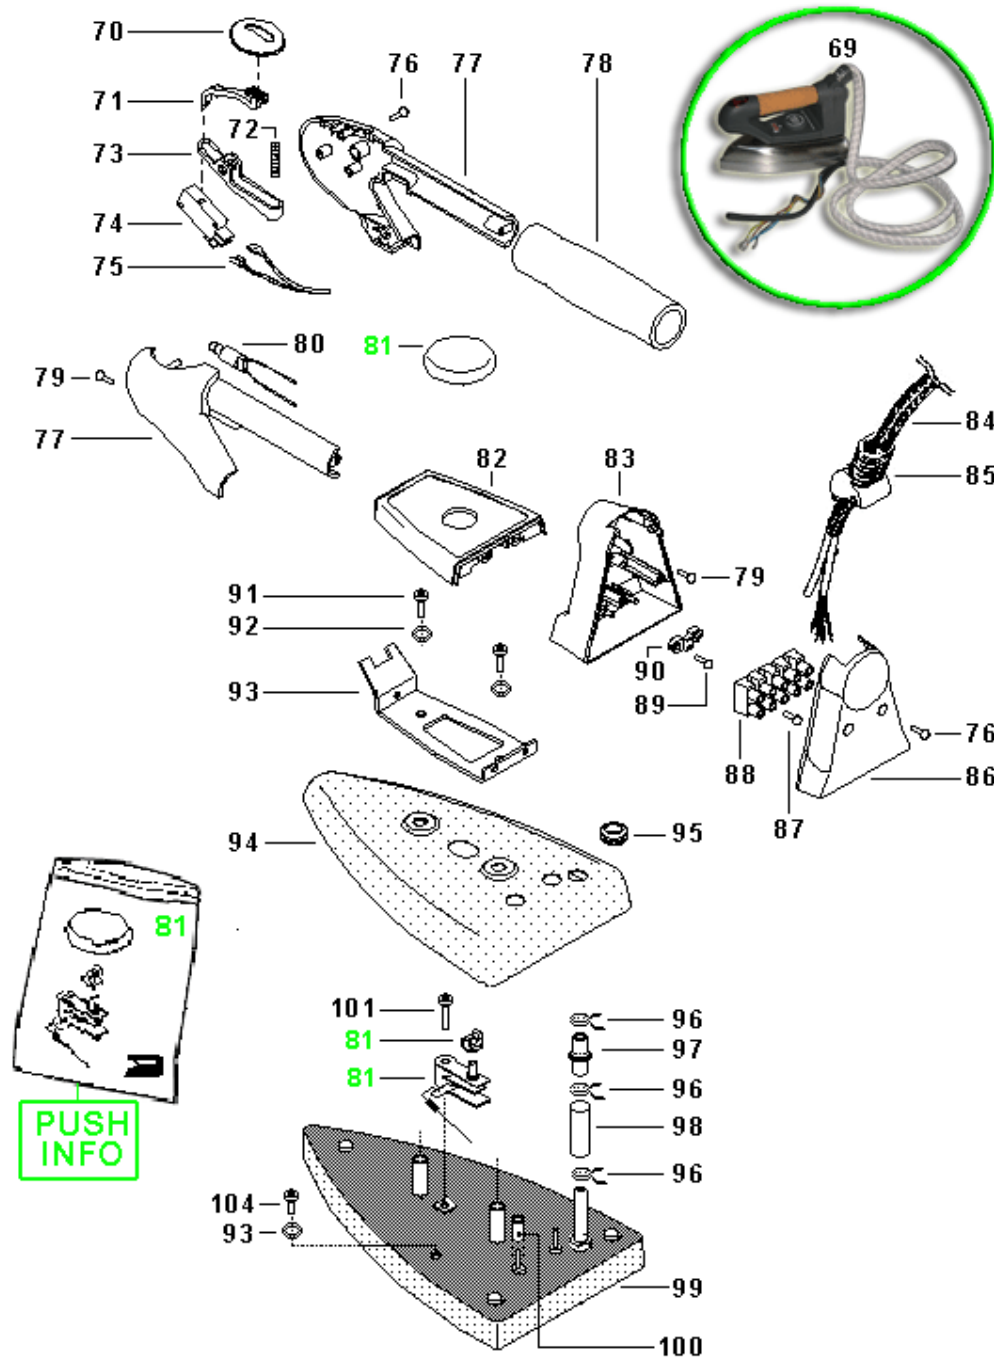

? PLEU0151 - VL FOREVER 400 PRO GRIGIA

27 novembre 2012

INFORMATIVA CORRETTO FUNZIONAMENTO TERMOSTATO

ATTENZIONE:

Quando la riparazione prevede la sostituzione di uno tra questi componenti (termostato- distanziale- volantino) si rende necessario sostituire anche gli altri due, quindi montare sempre il kit completo.

Qualora non si procedesse in questo modo non si assicura il corretto funzionamento del ferro, in quanto i pezzi potrebbero non essere compatibili tra loro.

I PLEU0151 - VL FOREVER 400 PRO GRIGIA

 2 PLEU0151 - VL FOREVER 400 PRO GRIGIA