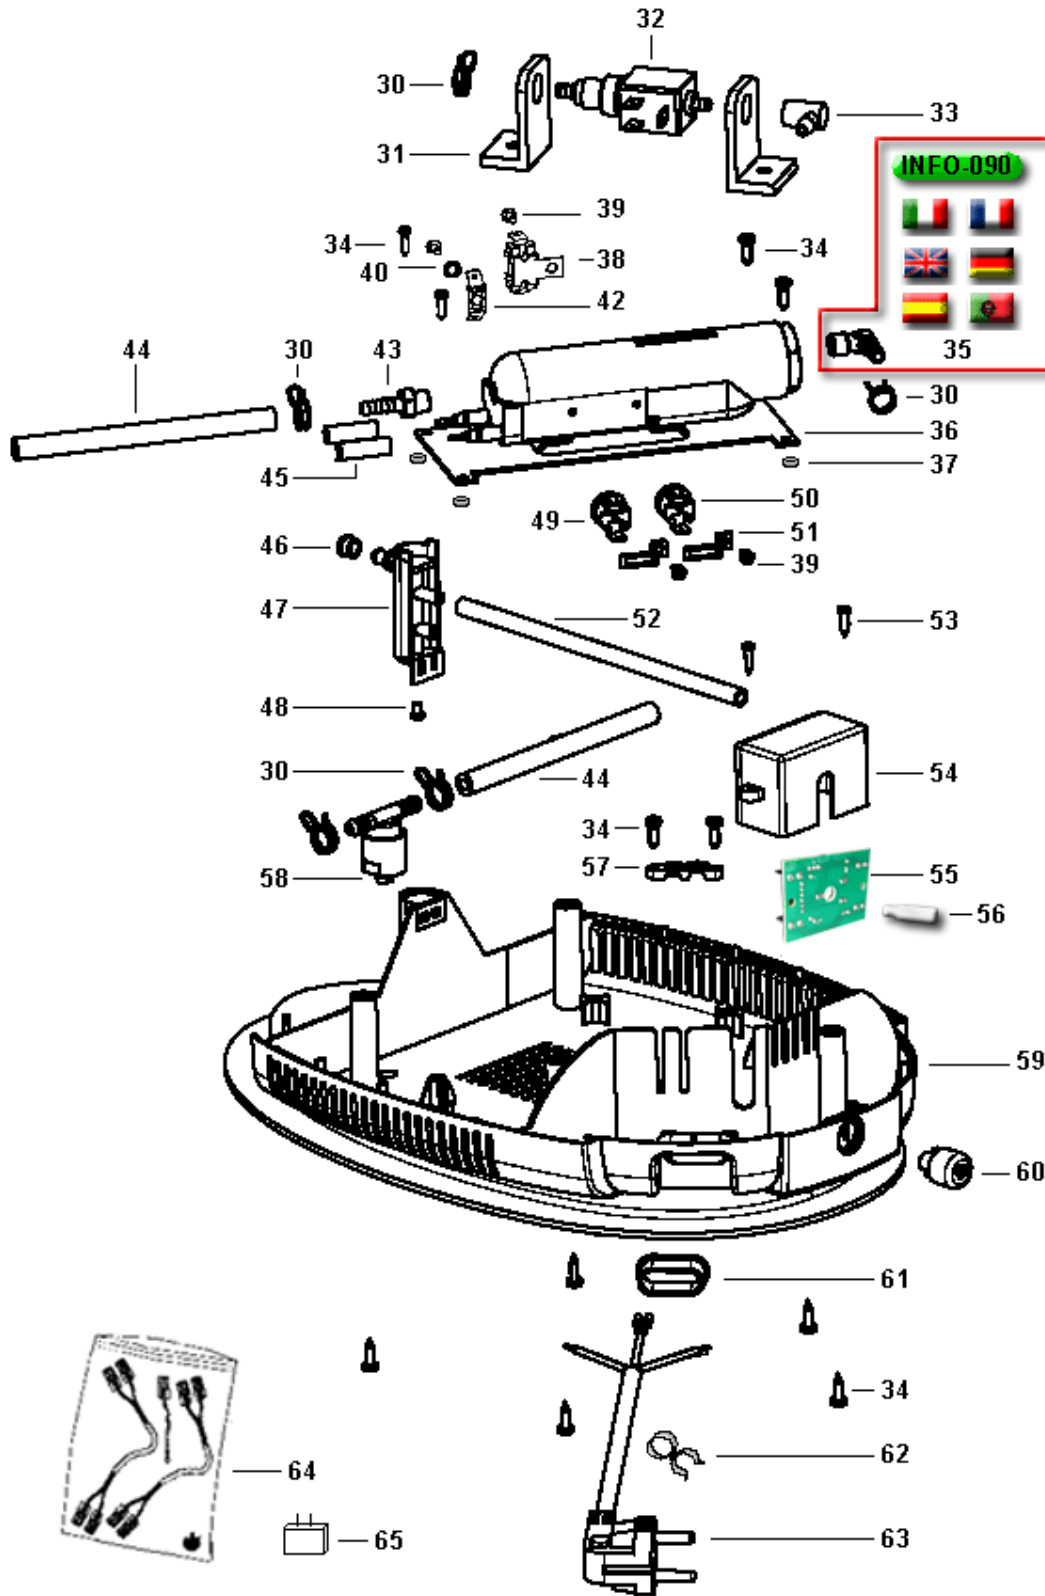

? PLEU0151 - VL FOREVER 400 PRO GRIGIA

27 novembre 2012

INFORMATIVA CORRETTO FUNZIONAMENTO TERMOSTATO

ATTENZIONE:

Quando la riparazione prevede la sostituzione di uno tra questi componenti (termostato- distanziale- volantino) si rende necessario sostituire anche gli altri due, quindi montare sempre il kit completo.

Qualora non si procedesse in questo modo non si assicura il corretto funzionamento del ferro, in quanto i pezzi potrebbero non essere compatibili tra loro.

I PLEU0151 - VL FOREVER 400 PRO GRIGIA

 2 PLEU0151 - VL FOREVER 400 PRO GRIGIA