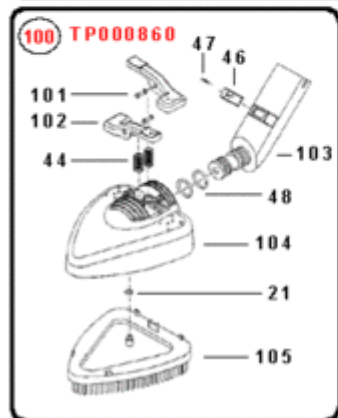

Polti

PTEU0093 (PTEU093E2) - VAPORETTO ECO PRO 3000 NO VOLT IMQ

Niveau de zoom : 2

PTEU0093 (M0003308A) - PTEU0093 (PTEU093A) - PTEU0093 (PTEU093B) - PTEU0093 (PTEU093E) - **PTEU0093 (PTEU093E2)** - PTEU0093 (PTEU093I) - PTEU0093 (PTEU93B2) - PTEU0093 (VETROLIV) - PTEU0093 (WDX040B)