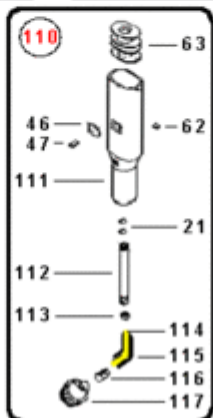

Polti

PTEU0093 (PTEU093E2) - VAPORETTO ECO PRO 3000 NO VOLT IMQ

Niveau de zoom : 2

PTEU0093 (M0003308A) - PTEU0093 (PTEU093A) - PTEU0093 (PTEU093B) - PTEU0093 (PTEU093E) - **PTEU0093 (PTEU093E2)** - PTEU0093 (PTEU093I) - PTEU0093 (PTEU93B2) - PTEU0093 (VETROLIV) - PTEU0093 (WDX040B)

PTEU0093 (M0003308A) - PTEU0093 (PTEU093A) - PTEU0093 (PTEU093B) - PTEU0093 (PTEU093E) - **PTEU0093 (PTEU093E2)** - PTEU0093 (PTEU093I) - PTEU0093 (PTEU93B2) -

PTEU0093 (VETROLIV) - PTEU0093 (WDXX040B)