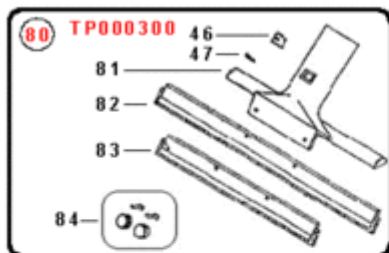

Polti

PTEU0093 (PTEU093E2) - VAPORETTO ECO PRO 3000 NO VOLT IMQ

Niveau de zoom : 2

PTEU0093 (M0003308A) - PTEU0093 (PTEU093A) - PTEU0093 (PTEU093B) - PTEU0093 (PTEU093E) - **PTEU0093 (PTEU093E2)** - PTEU0093 (PTEU093I) - PTEU0093 (PTEU93B2) - PTEU0093 (VETROLIV) - PTEU0093 (WDX040B)