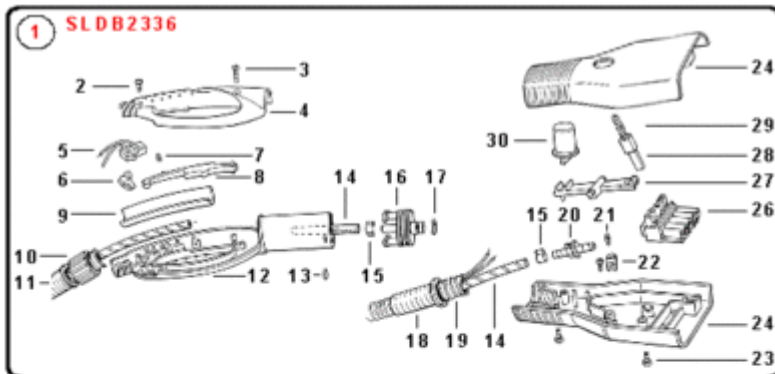

Polti

PTEU0093 (PTEU093E2) - VAPORETTO ECO PRO 3000 NO VOLT IMQ

Niveau de zoom : 2

PTEU0093 (M0003308A) - PTEU0093 (PTEU093A) - PTEU0093 (PTEU093B) - PTEU0093 (PTEU093E) - **PTEU0093 (PTEU093E2)** - PTEU0093 (PTEU093I) - PTEU0093 (PTEU93B2) - PTEU0093 (VETROLIV) - PTEU0093 (WDX040B)