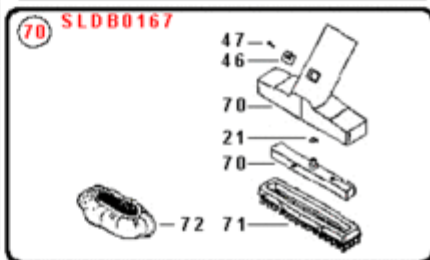

Polti

PTEU0093 (PTEU093E2) - VAPORETTO ECO PRO 3000 NO VOLT IMQ

Niveau de zoom : 2

PTEU0093 (M0003308A) - PTEU0093 (PTEU093A) - PTEU0093 (PTEU093B) - PTEU0093 (PTEU093E) - **PTEU0093 (PTEU093E2)** - PTEU0093 (PTEU093I) - PTEU0093 (PTEU93B2) - PTEU0093 (VETROLIV) - PTEU0093 (WDX040B)