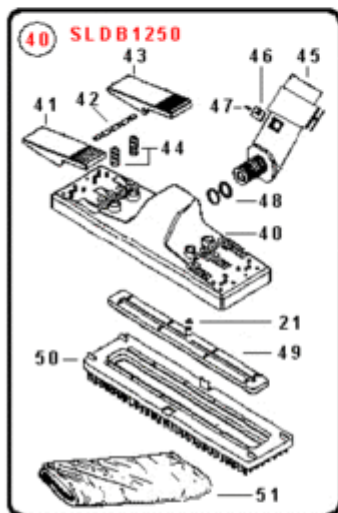

Polti

PTEU0093 (PTEU093E2) - VAPORETTO ECO PRO 3000 NO VOLT IMQ

Niveau de zoom : 2

PTEU0093 (M0003308A) - PTEU0093 (PTEU093A) - PTEU0093 (PTEU093B) - PTEU0093 (PTEU093E) - **PTEU0093 (PTEU093E2)** - PTEU0093 (PTEU093I) - PTEU0093 (PTEU93B2) - PTEU0093 (VETROLIV) - PTEU0093 (WDX040B)

PTEU0093 (M0003308A) - PTEU0093 (PTEU093A) - PTEU0093 (PTEU093B) - PTEU0093 (PTEU093E) - **PTEU0093 (PTEU093E2)** - PTEU0093 (PTEU093I) - PTEU0093 (PTEU93B2) -

PTEU0093 (VETROLIV) - PTEU0093 (WDXX040B)