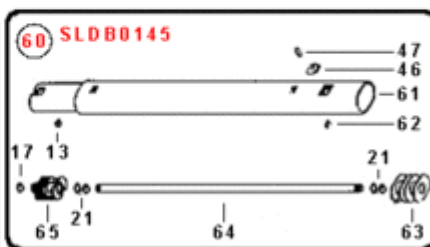

Polti

PTEU0093 (PTEU093E2) - VAPORETTO ECO PRO 3000 NO VOLT IMQ

Niveau de zoom : 2

PTEU0093 (M0003308A) - PTEU0093 (PTEU093A) - PTEU0093 (PTEU093B) - PTEU0093 (PTEU093E) - **PTEU0093 (PTEU093E2)** - PTEU0093 (PTEU093I) - PTEU0093 (PTEU93B2) - PTEU0093 (VETROLIV) - PTEU0093 (WDX040B)