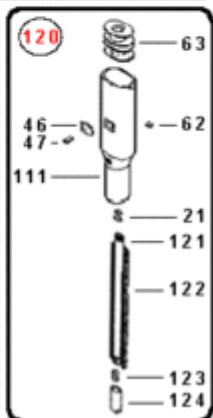

Polti

PTEU0093 (PTEU093E2) - VAPORETTO ECO PRO 3000 NO VOLT IMQ

Niveau de zoom : 2

PTEU0093 (M0003308A) - PTEU0093 (PTEU093A) - PTEU0093 (PTEU093B) - PTEU0093 (PTEU093E) - **PTEU0093 (PTEU093E2)** - PTEU0093 (PTEU093I) - PTEU0093 (PTEU93B2) - PTEU0093 (VETROLIV) - PTEU0093 (WDX040B)

PTEU0093 (M0003308A) - PTEU0093 (PTEU093A) - PTEU0093 (PTEU093B) - PTEU0093 (PTEU093E) - **PTEU0093 (PTEU093E2)** - PTEU0093 (PTEU093I) - PTEU0093 (PTEU93B2) -

PTEU0093 (VETROLIV) - PTEU0093 (WDXX040B)