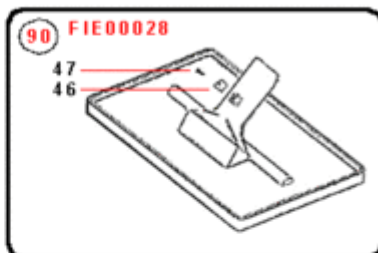

Polti

PTEU0093 (PTEU093E2) - VAPORETTO ECO PRO 3000 NO VOLT IMQ

Niveau de zoom : 2

PTEU0093 (M0003308A) - PTEU0093 (PTEU093A) - PTEU0093 (PTEU093B) - PTEU0093 (PTEU093E) - **PTEU0093 (PTEU093E2)** - PTEU0093 (PTEU093I) - PTEU0093 (PTEU93B2) - PTEU0093 (VETROLIV) - PTEU0093 (WDX040B)