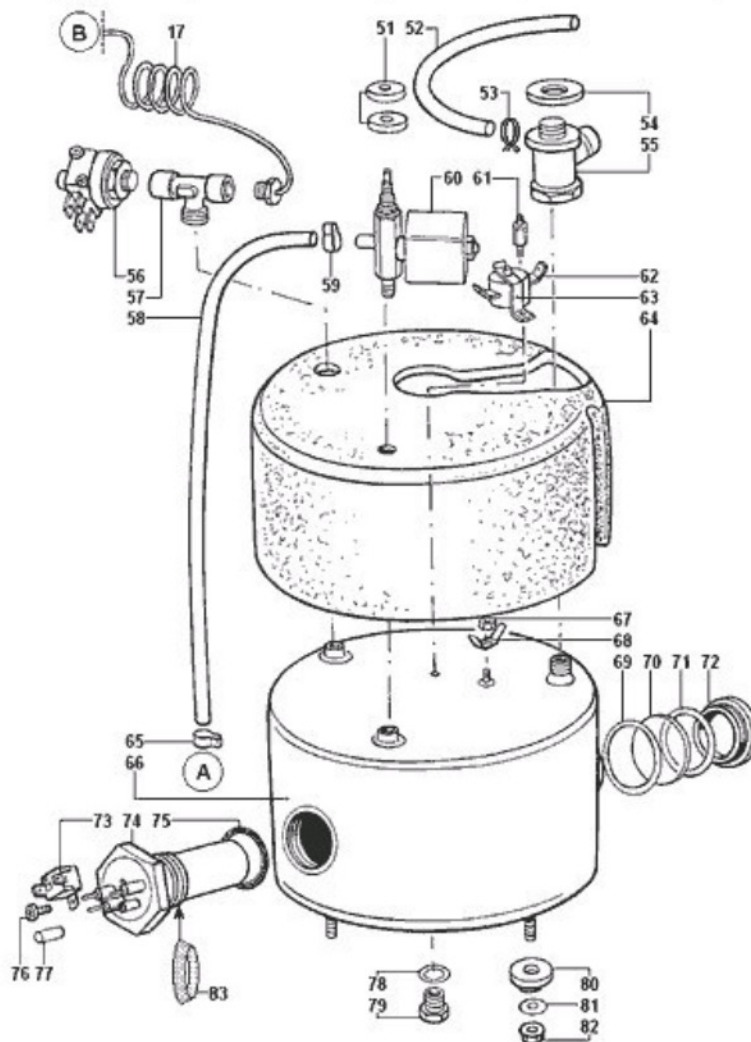

Polti

**PTEU0109 (PTEU109B) - VAPORETTO ECO PRO 3000 LUX NO VOLT**  
 Niveau de zoom : 2

PTEU0109 (PTEU1094) - PTEU0109 (PTEU109A) - **PTEU0109 (PTEU109B)**

Schémas : 1 2

PTEU0109 (PTEU1094) - PTEU0109 (PTEU109A) - **PTEU0109 (PTEU109B)**

**Polti****PTEU0109 (PTEU109B) - VAPORETTO ECO PRO 3000 LUX NO VOLT**

Niveau de zoom : 2

**PTEU0109 (PTEU1094) - PTEU0109 (PTEU109A) - PTEU0109 (PTEU109B)**

Schémas : 1 2

**PTEU0109 (PTEU1094) - PTEU0109 (PTEU109A) - PTEU0109 (PTEU109B)**