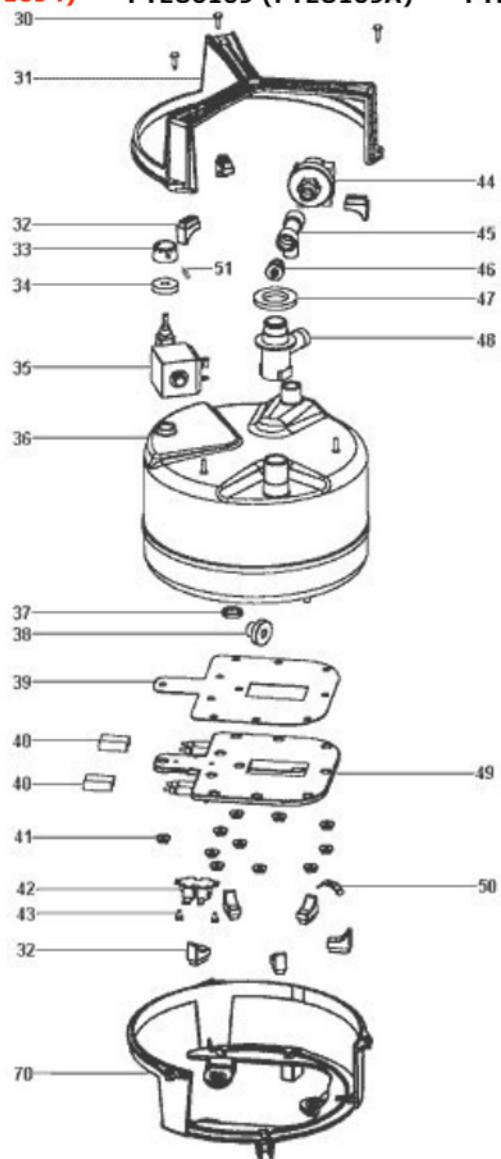

**Polti****PTEU0109 (PTEU1094) - VAPORETTO ECO PRO 3000 LUX NO VOLT**

Niveau de zoom : 2

**PTEU0109 (PTEU1094) - PTEU0109 (PTEU109A) - PTEU0109 (PTEU109B)****PTEU0109 (PTEU1094) - PTEU0109 (PTEU109A) - PTEU0109 (PTEU109B)**

**Polti**  
**PTEU0109 (PTEU109A) - VAPORETTO ECO PRO 3000 LUX NO VOLT**  
Niveau de zoom : 2

PTEU0109 (PTEU1094) - **PTEU0109 (PTEU109A)** - PTEU0109 (PTEU109B)

Schémas : 1 2

PTEU0109 (PTEU1094) - **PTEU0109 (PTEU109A)** - PTEU0109 (PTEU109B)

Polti

**PTEU0109 (PTEU109B) - VAPORETTO ECO PRO 3000 LUX NO VOLT**  
 Niveau de zoom : 2

PTEU0109 (PTEU1094) - PTEU0109 (PTEU109A) - **PTEU0109 (PTEU109B)**

Schémas : 1 2

PTEU0109 (PTEU1094) - PTEU0109 (PTEU109A) - **PTEU0109 (PTEU109B)**