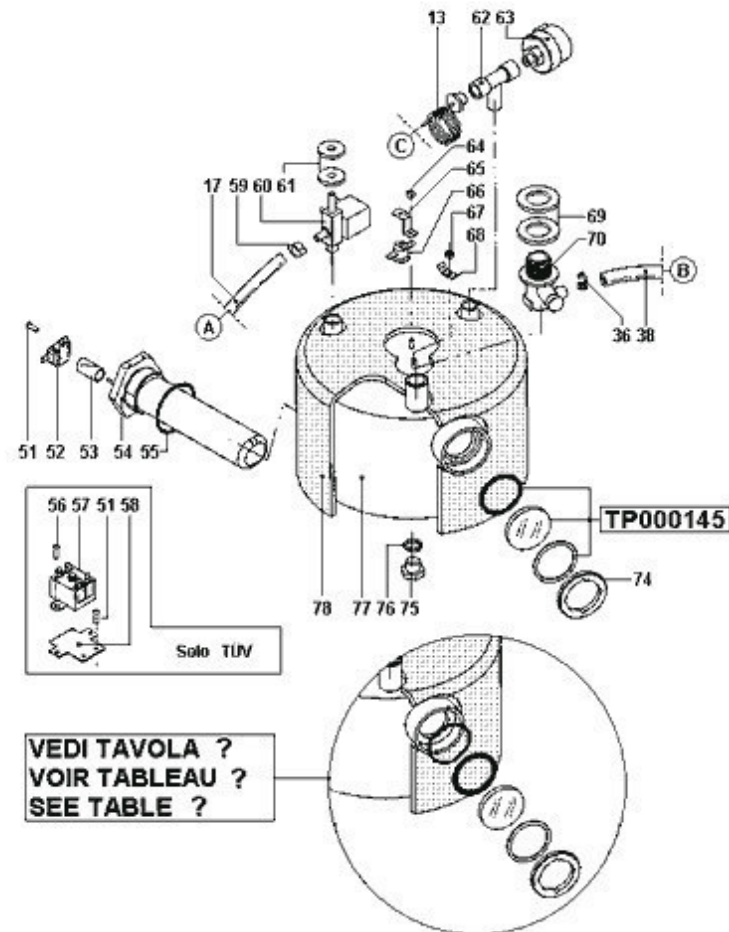

Polti

**PTEU0129 (PTEU129A) - VAPORETTO ECO PRO 3000 \*BASIC\* NO VOLT**

Niveau de zoom : 2

PTEU0129 (PTEU1294) - **PTEU0129 (PTEU129A)** - PTEU0129 (PTEU129B) - PTEU0129 (PTEU129B2)

Schémas : 1 2

PTEU0129 (PTEU1294) - **PTEU0129 (PTEU129A)** - PTEU0129 (PTEU129B) - PTEU0129 (PTEU129B2)

## Polti

**PTEU0129 (PTEU129B) - VAPORETTO ECO PRO 3000 \*BASIC\* NO VOLT**

Niveau de zoom : 2

PTEU0129 (PTEU1294) - PTEU0129 (PTEU129A) - **PTEU0129 (PTEU129B)** - PTEU0129 (PTEU129B2)PTEU0129 (PTEU1294) - PTEU0129 (PTEU129A) - **PTEU0129 (PTEU129B)** - PTEU0129 (PTEU129B2)