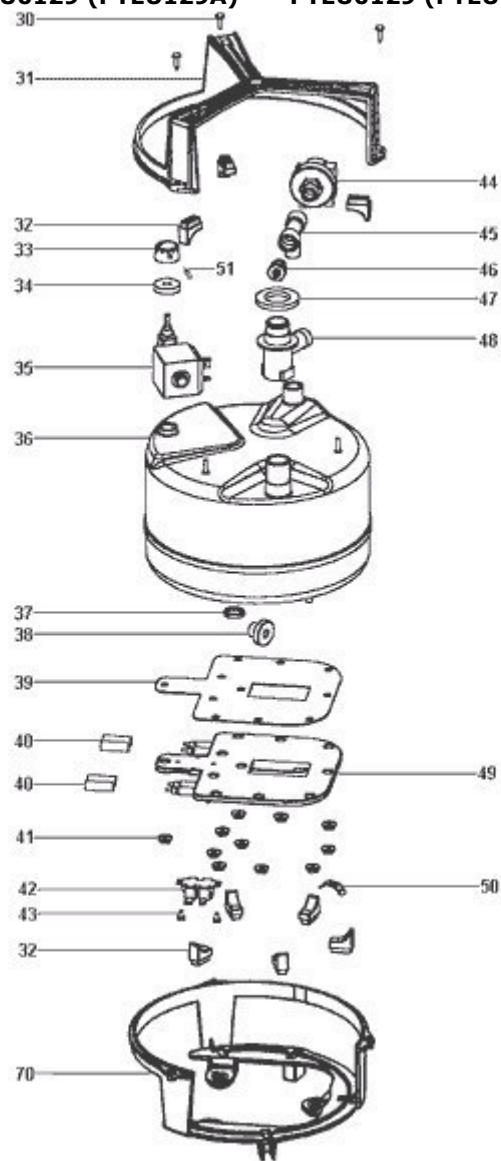

**Polti****PTEU0129 (PTEU1294) - VAPORETTO ECO PRO 3000 \*BASIC\* NO VOLT**

Niveau de zoom : 2

**PTEU0129 (PTEU1294) - PTEU0129 (PTEU129A) - PTEU0129 (PTEU129B) - PTEU0129 (PTEU129B2)****PTEU0129 (PTEU1294) - PTEU0129 (PTEU129A) - PTEU0129 (PTEU129B) - PTEU0129 (PTEU129B2)**

Polti

**PTEU0129 (PTEU129A) - VAPORETTO ECO PRO 3000 \*BASIC\* NO VOLT**

Niveau de zoom : 2

PTEU0129 (PTEU1294) - **PTEU0129 (PTEU129A)** - PTEU0129 (PTEU129B) - PTEU0129 (PTEU129B2)

Schémas : 1 2

PTEU0129 (PTEU1294) - **PTEU0129 (PTEU129A)** - PTEU0129 (PTEU129B) - PTEU0129 (PTEU129B2)

## Polti

**PTEU0129 (PTEU129B) - VAPORETTO ECO PRO 3000 \*BASIC\* NO VOLT**

Niveau de zoom : 2

PTEU0129 (PTEU1294) - PTEU0129 (PTEU129A) - **PTEU0129 (PTEU129B)** - PTEU0129 (PTEU129B2)PTEU0129 (PTEU1294) - PTEU0129 (PTEU129A) - **PTEU0129 (PTEU129B)** - PTEU0129 (PTEU129B2)