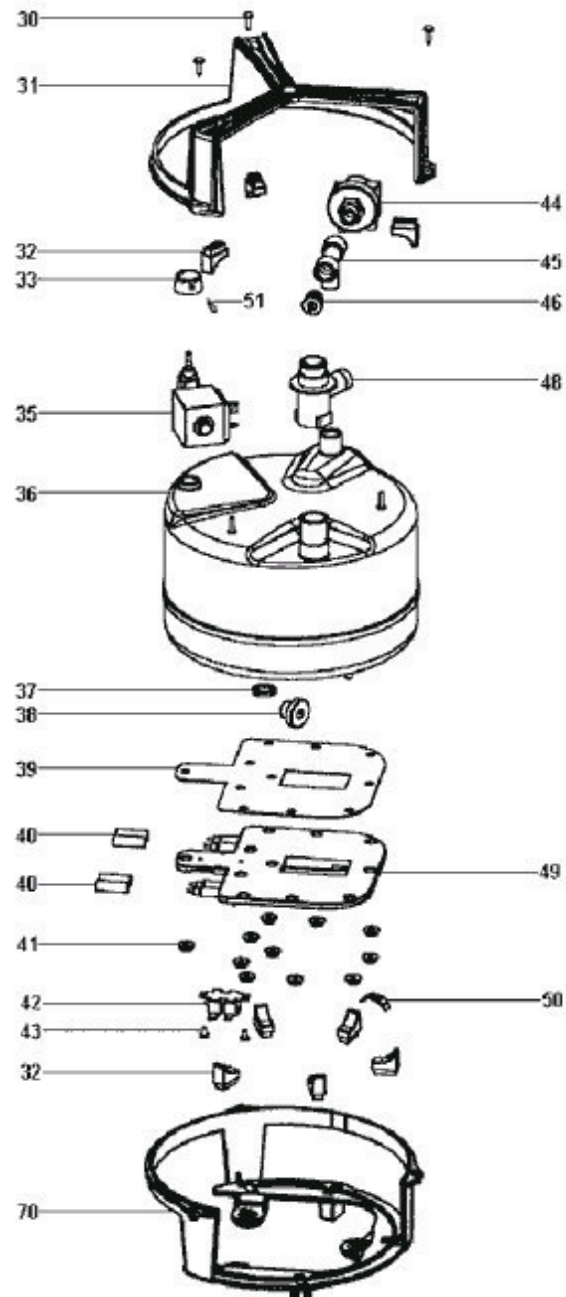

Polti

**PTEU0129 (PTEU129A) - VAPORETTO ECO PRO 3000 \*BASIC\* NO VOLT**

Niveau de zoom : 2

PTEU0129 (PTEU1294) - **PTEU0129 (PTEU129A)** - PTEU0129 (PTEU129B) - PTEU0129 (PTEU129B2)

Schémas : 1 2

PTEU0129 (PTEU1294) - **PTEU0129 (PTEU129A)** - PTEU0129 (PTEU129B) - PTEU0129 (PTEU129B2)

## Polti

**PTEU0129 (PTEU129B) - VAPORETTO ECO PRO 3000 \*BASIC\* NO VOLT**

Niveau de zoom : 2

PTEU0129 (PTEU1294) - PTEU0129 (PTEU129A) - **PTEU0129 (PTEU129B)** - PTEU0129 (PTEU129B2)PTEU0129 (PTEU1294) - PTEU0129 (PTEU129A) - **PTEU0129 (PTEU129B)** - PTEU0129 (PTEU129B2)

## Polti

**PTEU0129 (PTEU129B2) - VAPORETTO ECO PRO 3000 \*BASIC\* NO VOLT**

Niveau de zoom : 2

PTEU0129 (PTEU129A) - PTEU0129 (PTEU129A) - PTEU0129 (PTEU129B) - **PTEU0129 (PTEU129B2)**PTEU0129 (PTEU129A) - PTEU0129 (PTEU129A) - PTEU0129 (PTEU129B) - **PTEU0129 (PTEU129B2)**