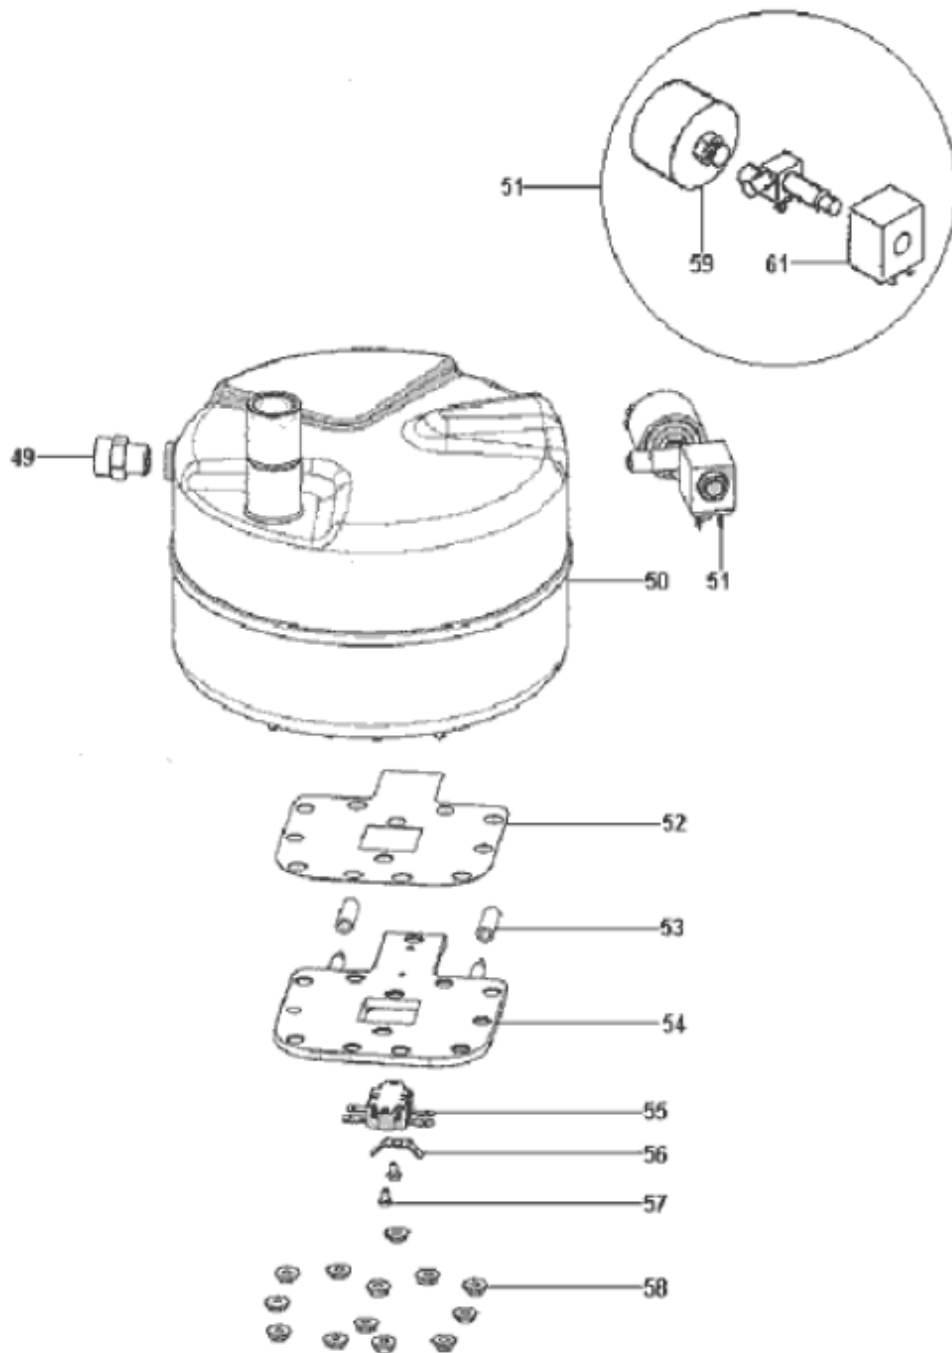

PTEU0149 (PTEU149C) - VAPORETTO 2300 NO VOLT

1	POM0002861	BOUCHON DE SECURITE
2	POM0002110	MANOMETRE
3	POM0002875	INTERRUPTEUR 16A
4	POM0S03389	BOUTON REGL. VAPEUR
5	POM0S03393	GARNITURE JOINT/CARC
6	POSLS00996	SERIGRAPHIE VT2300
7	POSLS00995	CAPOT VT2300
8	POM0S04025	PLAQUE PORTE ROBINET
9	POSldb1617	ROBINET 5 POSITIONS
10	POM0S04024	PALIER CARCASSE VOIR POSldb1738
11	POM0S01093	SUPPORT DE RACCORD
12	POM0001216	CONNECT MALE 5 POS
13	POM0S01125	SUPPORT
14	POM0S01861	FICHE FEMELLE GRISE
15	POM0S01052	COUV. FICHE FEM GRIS
16	POM0S03387	APPUI SILICONE
17	POM0002727	VIS TORKS 3,5X25
18	POM0003736	VIS TORKS 4X12
19	POM0000755	VIS AUTO 4*13
20	POM0001168	MICRO INTER
21	POTP001070	ANNEAU PORTE JOINT
22	POTP001069	JOINT ROUGE

16	POM0S03387	APPUI SILICONE
30	POSL000249	CABLE
31	POM0000628	VIS 4,2 * 9,5
32	POM0S04023	BASE
33	POM0003736	VIS TORKS 4X12
34	POM0000373	SUPPORT DE ROUE
35	POM0003981	ROULETTE
36	POM0S04022	SUPPORT CARCASSE

49	POM0001266	REDUCTEUR
50	POM0S04021	CUVE
51	POM0002862	S/E ELCTRO+BOBINE
52	POM0002858	PLAQUE GRAPHITE
53	POM0001633	TUBE SILICONE
54	POM0S04114	BLOC RESISTANCE
55	POM0003048	THERMOSTAT 200°C
56	POM0001652	COSSE DE MASSE
57	POM0000764	VIS AUTO 3*6 TC
58	POM0000660	ECROU
59	POM0003977	PRESSOSTAT
60	POTP1003	
61	POM0001169	BOBINE ELECTROVANNE