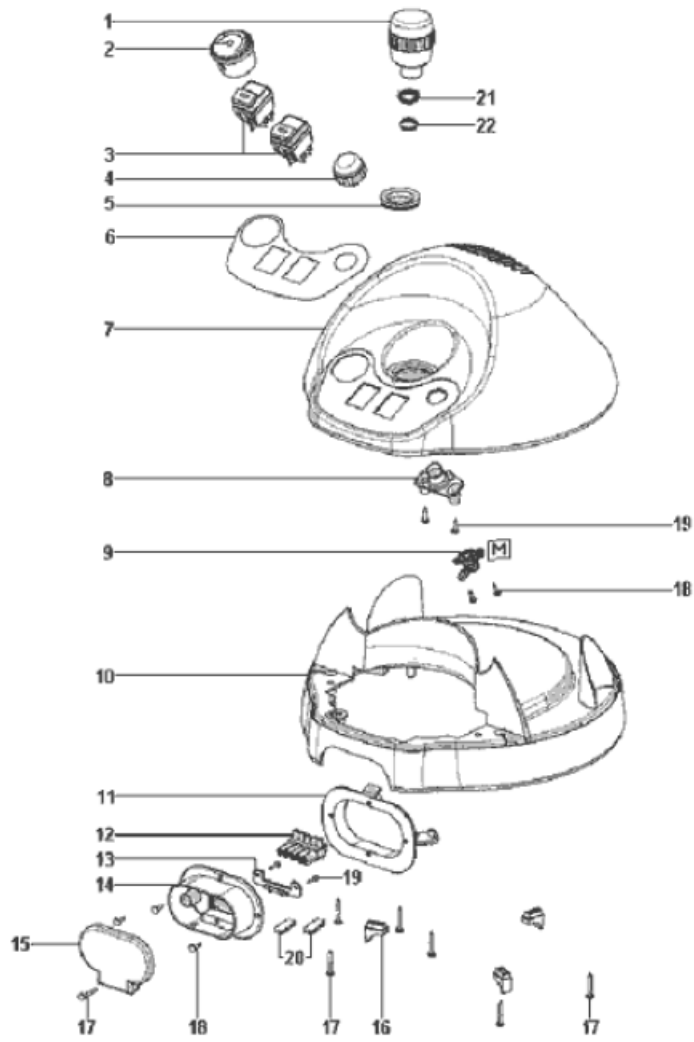

PTEU0149 (PTEU149C) - VAPORETTO 2300 NO VOLT

1	POM0002861	BOUCHON DE SECURITE
2	POM0002110	MANOMETRE
3	POM0002875	INTERRUPTEUR 16A
4	POM0S03389	BOUTON REGL. VAPEUR
5	POM0S03393	GARNITURE JOINT/CARC
6	POSLS00996	SERIGRAPHIE VT2300
7	POSLS00995	CAPOT VT2300
8	POM0S04025	PLAQUE PORTE ROBINET
9	POSldb1617	ROBINET 5 POSITIONS
10	POM0S04024	PALIER CARCASSE VOIR POSldb1738
11	POM0S01093	SUPPORT DE RACCORD
12	POM0001216	CONNECT MALE 5 POS
13	POM0S01125	SUPPORT
14	POM0S01861	FICHE FEMELLE GRISE
15	POM0S01052	COUV. FICHE FEM GRIS
16	POM0S03387	APPUI SILICONE
17	POM0002727	VIS TORKS 3,5X25
18	POM0003736	VIS TORKS 4X12
19	POM0000755	VIS AUTO 4*13
20	POM0001168	MICRO INTER
21	POTP001070	ANNEAU PORTE JOINT
22	POTP001069	JOINT ROUGE

16	POM0S03387	APPUI SILICONE
30	POSL000249	CABLE
31	POM0000628	VIS 4,2 * 9,5
32	POM0S04023	BASE
33	POM0003736	VIS TORKS 4X12
34	POM0000373	SUPPORT DE ROUE
35	POM0003981	ROULETTE
36	POM0S04022	SUPPORT CARCASSE

49	POM0001266	REDUCTEUR
50	POM0S04021	CUVE
51	POM0002862	S/E ELCTRO+BOBINE
52	POM0002858	PLAQUE GRAPHITE
53	POM0001633	TUBE SILICONE
54	POM0S04114	BLOC RESISTANCE
55	POM0003048	THERMOSTAT 200°C
56	POM0001652	COSSE DE MASSE
57	POM0000764	VIS AUTO 3*6 TC
58	POM0000660	ECROU
59	POM0003977	PRESSOSTAT
60	POTP1003	
61	POM0001169	BOBINE ELECTROVANNE