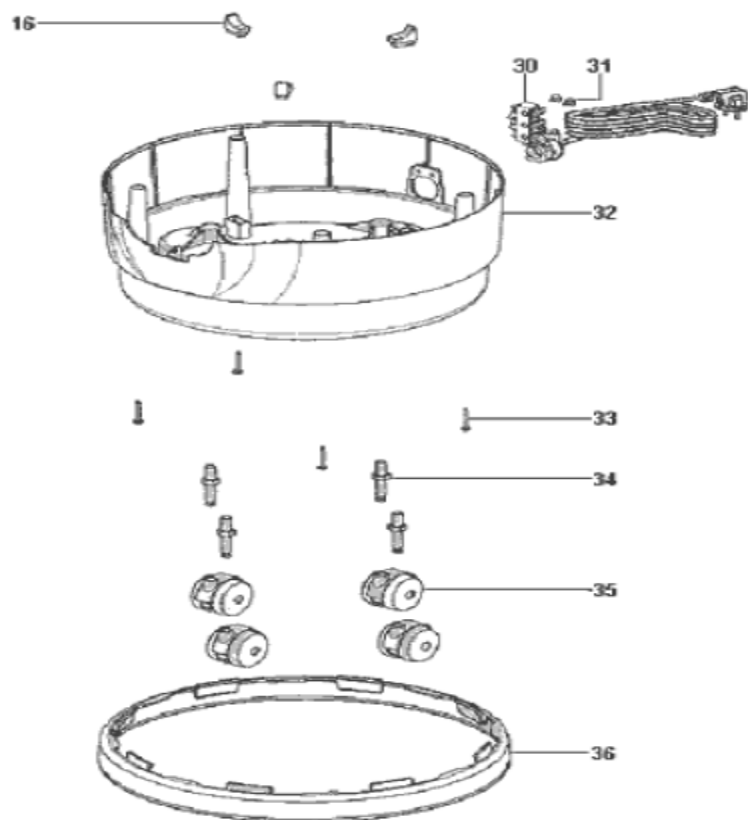

PTEU0149 (PTEU149C) - VAPORETTO 2300 NO VOLT

1	POM0002861	BOUCHON DE SECURITE
2	POM0002110	MANOMETRE
3	POM0002875	INTERRUPTEUR 16A
4	POM0S03389	BOUTON REGL. VAPEUR
5	POM0S03393	GARNITURE JOINT/CARC
6	POSLS00996	SERIGRAPHIE VT2300
7	POSLS00995	CAPOT VT2300
8	POM0S04025	PLAQUE PORTE ROBINET
9	POSldb1617	ROBINET 5 POSITIONS
10	POM0S04024	PALIER CARCASSE VOIR POSldb1738
11	POM0S01093	SUPPORT DE RACCORD
12	POM0001216	CONNECT MALE 5 POS
13	POM0S01125	SUPPORT
14	POM0S01861	FICHE FEMELLE GRISE
15	POM0S01052	COUV. FICHE FEM GRIS
16	POM0S03387	APPUI SILICONE
17	POM0002727	VIS TORKS 3,5X25
18	POM0003736	VIS TORKS 4X12
19	POM0000755	VIS AUTO 4*13
20	POM0001168	MICRO INTER
21	POTP001070	ANNEAU PORTE JOINT
22	POTP001069	JOINT ROUGE

16	POM0S03387	APPUI SILICONE
30	POSL000249	CABLE
31	POM0000628	VIS 4,2 * 9,5
32	POM0S04023	BASE
33	POM0003736	VIS TORKS 4X12
34	POM0000373	SUPPORT DE ROUE
35	POM0003981	ROULETTE
36	POM0S04022	SUPPORT CARCASSE

49	POM0001266	REDUCTEUR
50	POM0S04021	CUVE
51	POM0002862	S/E ELCTRO+BOBINE
52	POM0002858	PLAQUE GRAPHITE
53	POM0001633	TUBE SILICONE
54	POM0S04114	BLOC RESISTANCE
55	POM0003048	THERMOSTAT 200°C
56	POM0001652	COSSE DE MASSE
57	POM0000764	VIS AUTO 3*6 TC
58	POM0000660	ECROU
59	POM0003977	PRESSOSTAT
60	POTP1003	
61	POM0001169	BOBINE ELECTROVANNE