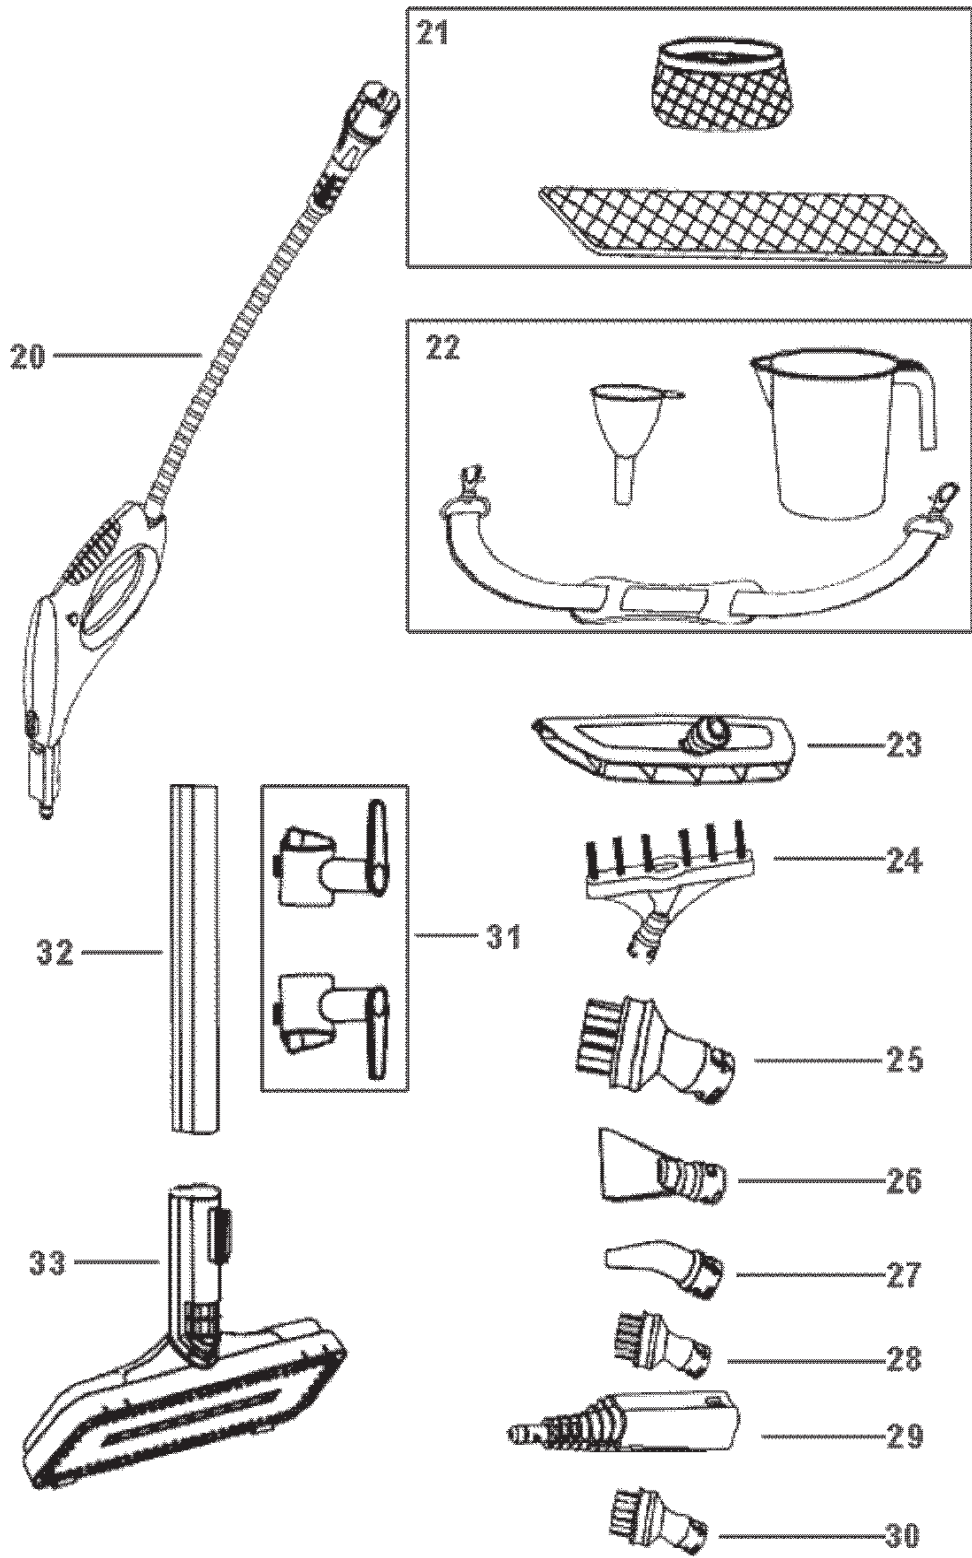

NEW PTEU0233 - VAPORETTO GO

Vaporetto Go

- Saggio di sicurezza activate
- Regolazione capri tacco di temperatura
- Tranchia per un totale trasporto
- Base con vira gamba accenduto

L PTEU0233 - VAPORETTO GO