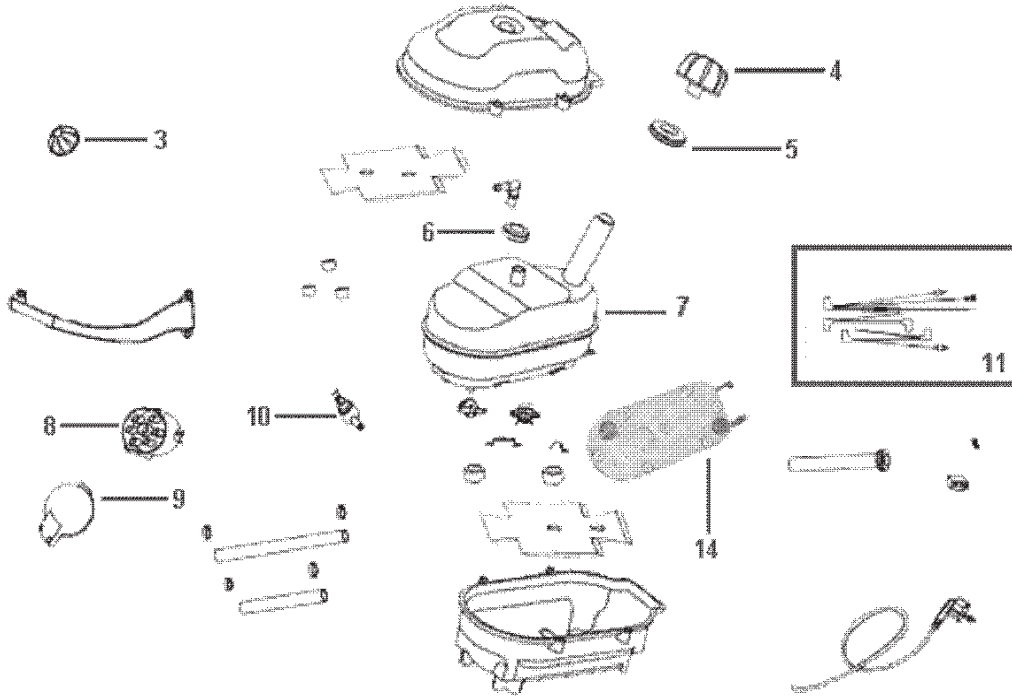

NEW PTEU0233 - VAPORETTO GO

Vaporetto Go

- Saggio di sicurezza activate
- Regolazione capri tacco di temperatura
- Tranchia per un totale trasporto
- Base con vira gamba accenduto

L PTEU0233 - VAPORETTO GO