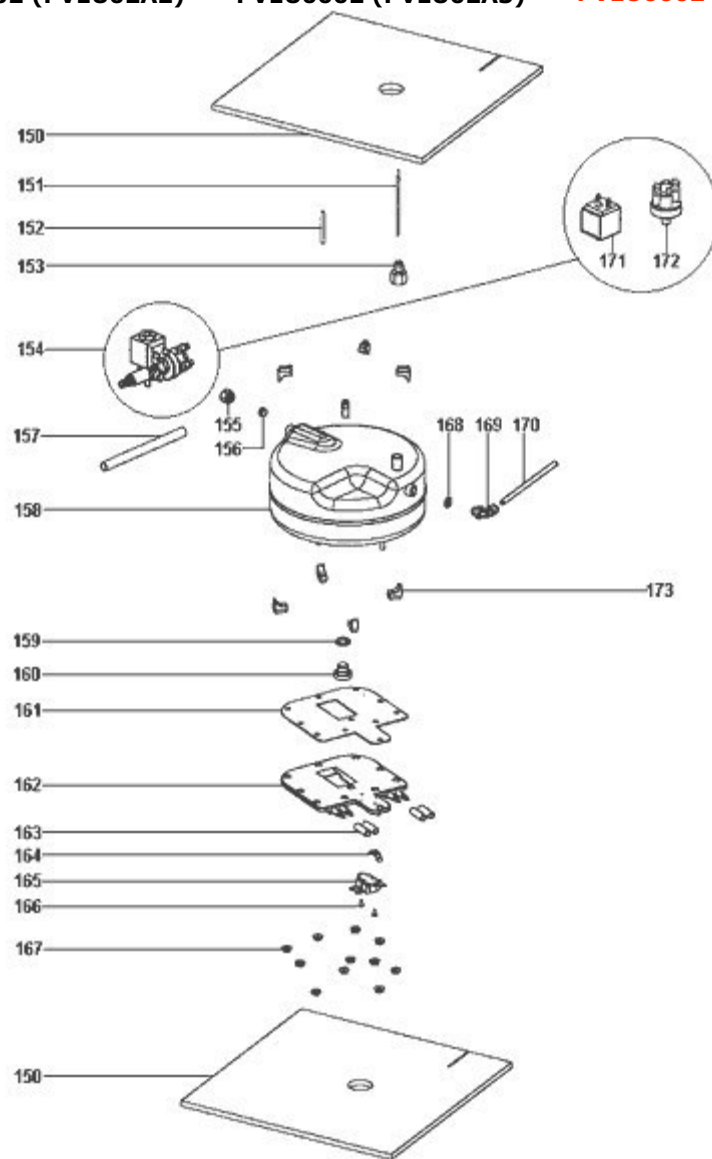

Polti
PVEU0002 (PVEU02E2) - VAPORETTO LECOASPIRA 910
Niveau de zoom : 2

PVEU0002 (PVEU002A) - PVEU0002 (PVEU002B) - PVEU0002 (PVEU002C) - PVEU0002 (PVEU002D)
- PVEU0002 (PVEU002E) - PVEU0002 (PVEU002F) - PVEU0002 (PVEU002G) - PVEU0002 (PVEU002H)
- PVEU0002 (PVEU02A2) - PVEU0002 (PVEU02A3) - **PVEU0002 (PVEU02E2)**

Schémas : 1 2

PVEU0002 (PVEU002A) - PVEU0002 (PVEU002B) - PVEU0002 (PVEU002C) - PVEU0002 (PVEU002D)
- PVEU0002 (PVEU002E) - PVEU0002 (PVEU002F) - PVEU0002 (PVEU002G) - PVEU0002 (PVEU002H)
- PVEU0002 (PVEU02A2) - PVEU0002 (PVEU02A3) - **PVEU0002 (PVEU02E2)**