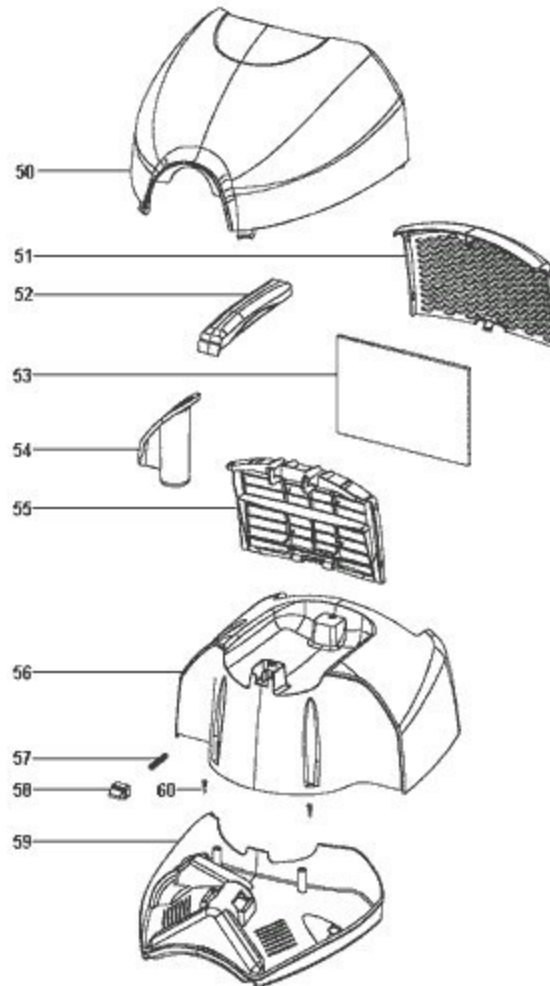

Polti

PVEU0002 (PVEU002B) - VAPORETTO LECOASPIRA 910

Niveau de zoom : 2

1. **PVEU0002 (PVEU002A) - PVEU0002 (PVEU002B) - PVEU0002 (PVEU002C) - PVEU0002 (PVEU002D)**
   - PVEU0002 (PVEU002E) - PVEU0002 (PVEU002F) - PVEU0002 (PVEU002G) - PVEU0002 (PVEU002H)
   - PVEU0002 (PVEU02A2) - PVEU0002 (PVEU02A3) - PVEU0002 (PVEU02E2)

1. **PVEU0002 (PVEU002A) - PVEU0002 (PVEU002B) - PVEU0002 (PVEU002C) - PVEU0002 (PVEU002D)**
   - PVEU0002 (PVEU002E) - PVEU0002 (PVEU002F) - PVEU0002 (PVEU002G) - PVEU0002 (PVEU002H)
   - PVEU0002 (PVEU02A2) - PVEU0002 (PVEU02A3) - PVEU0002 (PVEU02E2)