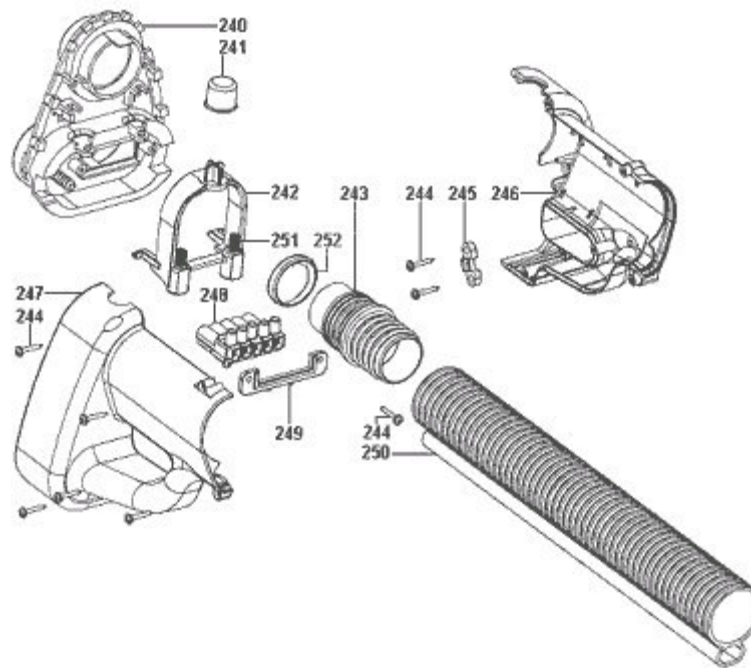

Polti

PVEU0002 (PVEU002G) - VAPORETTO LECOASPIRA 910

Niveau de zoom : 2

1. PVEU0002 (PVEU002A) - PVEU0002 (PVEU002B) - PVEU0002 (PVEU002C) - PVEU0002 (PVEU002D)
   - PVEU0002 (PVEU002E) - PVEU0002 (PVEU002F) - **PVEU0002 (PVEU002G)** - PVEU0002 (PVEU002H)
   - PVEU0002 (PVEU02A2) - PVEU0002 (PVEU02A3) - PVEU0002 (PVEU02E2)

1. PVEU0002 (PVEU002A) - PVEU0002 (PVEU002B) - PVEU0002 (PVEU002C) - PVEU0002 (PVEU002D)
   - PVEU0002 (PVEU002E) - PVEU0002 (PVEU002F) - **PVEU0002 (PVEU002G)** - PVEU0002 (PVEU002H)
   - PVEU0002 (PVEU02A2) - PVEU0002 (PVEU02A3) - PVEU0002 (PVEU02E2)