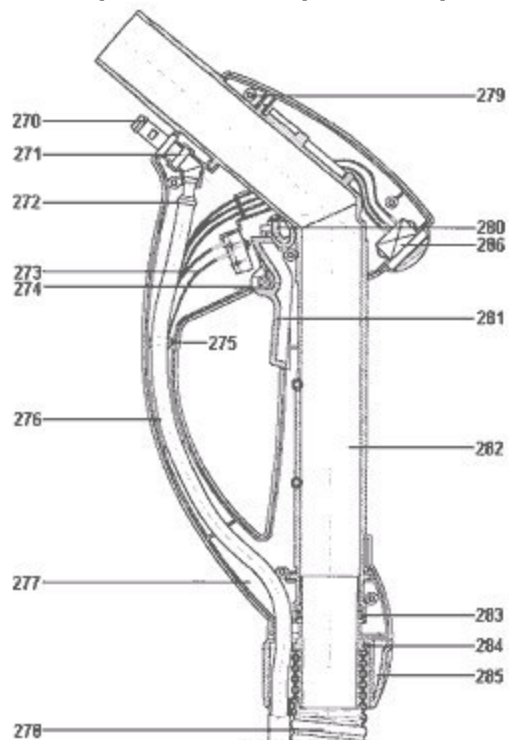

Polti

PVEU0002 (PVEU002H) - VAPORETTO LECOASPIRA 910

Niveau de zoom : 2

1. **PVEU0002 (PVEU002A) - PVEU0002 (PVEU002B) - PVEU0002 (PVEU002C) - PVEU0002 (PVEU002D)**
   - **PVEU0002 (PVEU002E) - PVEU0002 (PVEU002F) - PVEU0002 (PVEU002G) - PVEU0002 (PVEU002H)**
   - PVEU0002 (PVEU02A2) - PVEU0002 (PVEU02A3) - PVEU0002 (PVEU02E2)

1. **PVEU0002 (PVEU002A) - PVEU0002 (PVEU002B) - PVEU0002 (PVEU002C) - PVEU0002 (PVEU002D)**
   - **PVEU0002 (PVEU002E) - PVEU0002 (PVEU002F) - PVEU0002 (PVEU002G) - PVEU0002 (PVEU002H)**
   - PVEU0002 (PVEU02A2) - PVEU0002 (PVEU02A3) - PVEU0002 (PVEU02E2)