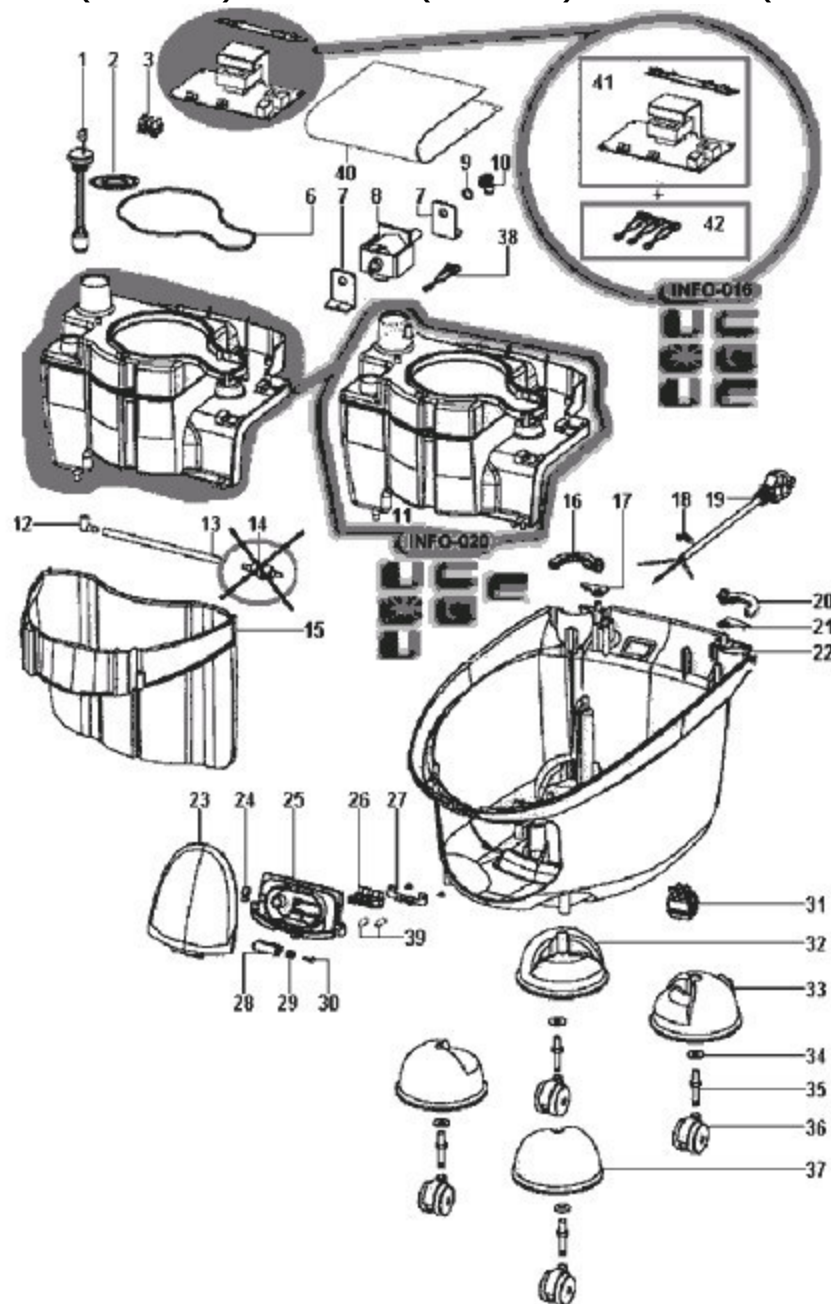

Polti
PVEU0002 (PVEU002A) - VAPORETTO LECOASPIRA 910
 Niveau de zoom : 2

- PVEU0002 (PVEU002A)** - PVEU0002 (PVEU002B) - PVEU0002 (PVEU002C) - PVEU0002 (PVEU002D)
 - PVEU0002 (PVEU002E) - PVEU0002 (PVEU002F) - PVEU0002 (PVEU002G) - PVEU0002 (PVEU002H)
 - PVEU0002 (PVEU02A2) - PVEU0002 (PVEU02A3) - PVEU0002 (PVEU02E2)