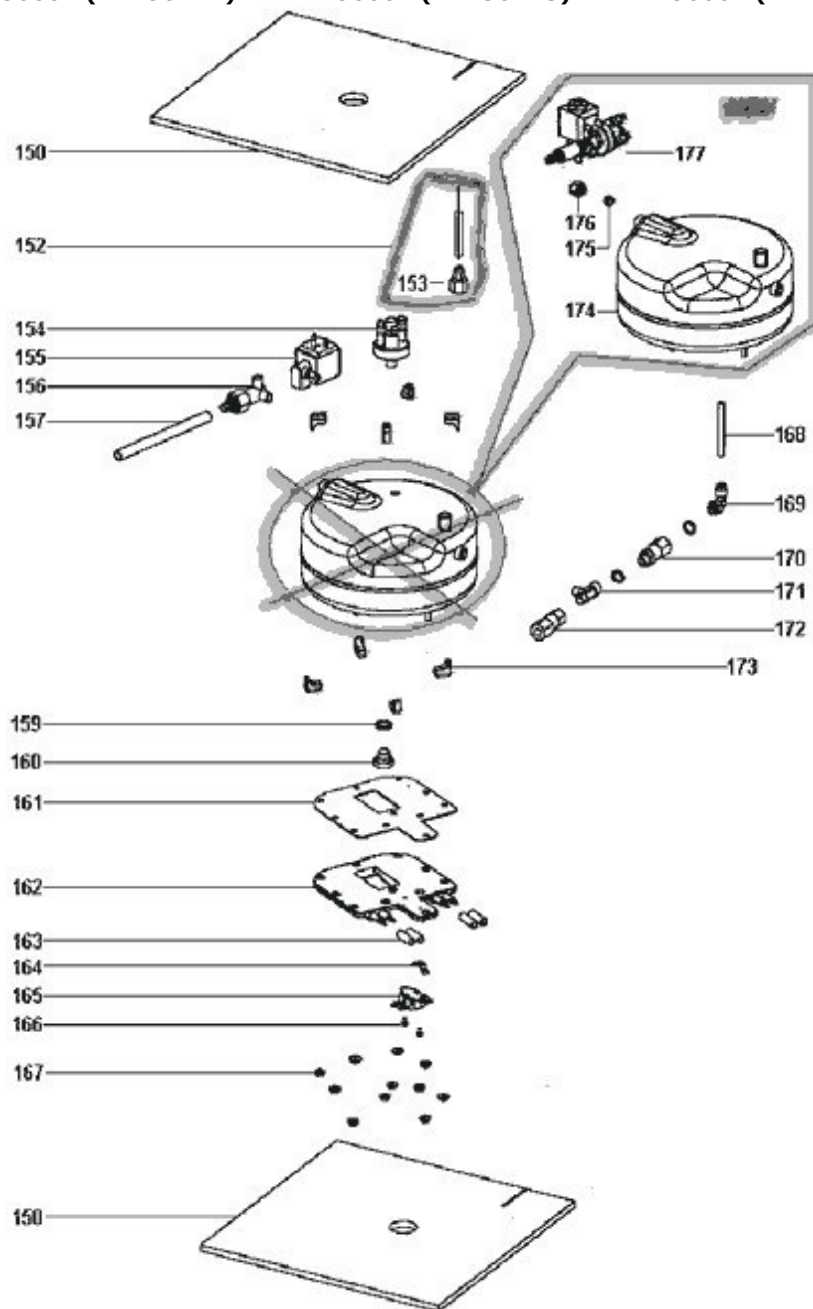

Polti
PVEU0002 (PVEU002E) - VAPORETTO LECOASPIRA 910
Niveau de zoom : 2

1. PVEU0002 (PVEU002A) - PVEU0002 (PVEU002B) - PVEU0002 (PVEU002C) - PVEU0002 (PVEU002D)
   - **PVEU0002 (PVEU002E)** - PVEU0002 (PVEU002F) - PVEU0002 (PVEU002G) - PVEU0002 (PVEU002H)
   - PVEU0002 (PVEU02A2) - PVEU0002 (PVEU02A3) - PVEU0002 (PVEU02E2)

Schémas : 1 2

1. PVEU0002 (PVEU002A) - PVEU0002 (PVEU002B) - PVEU0002 (PVEU002C) - PVEU0002 (PVEU002D)
   - **PVEU0002 (PVEU002E)** - PVEU0002 (PVEU002F) - PVEU0002 (PVEU002G) - PVEU0002 (PVEU002H)
   - PVEU0002 (PVEU02A2) - PVEU0002 (PVEU02A3) - PVEU0002 (PVEU02E2)