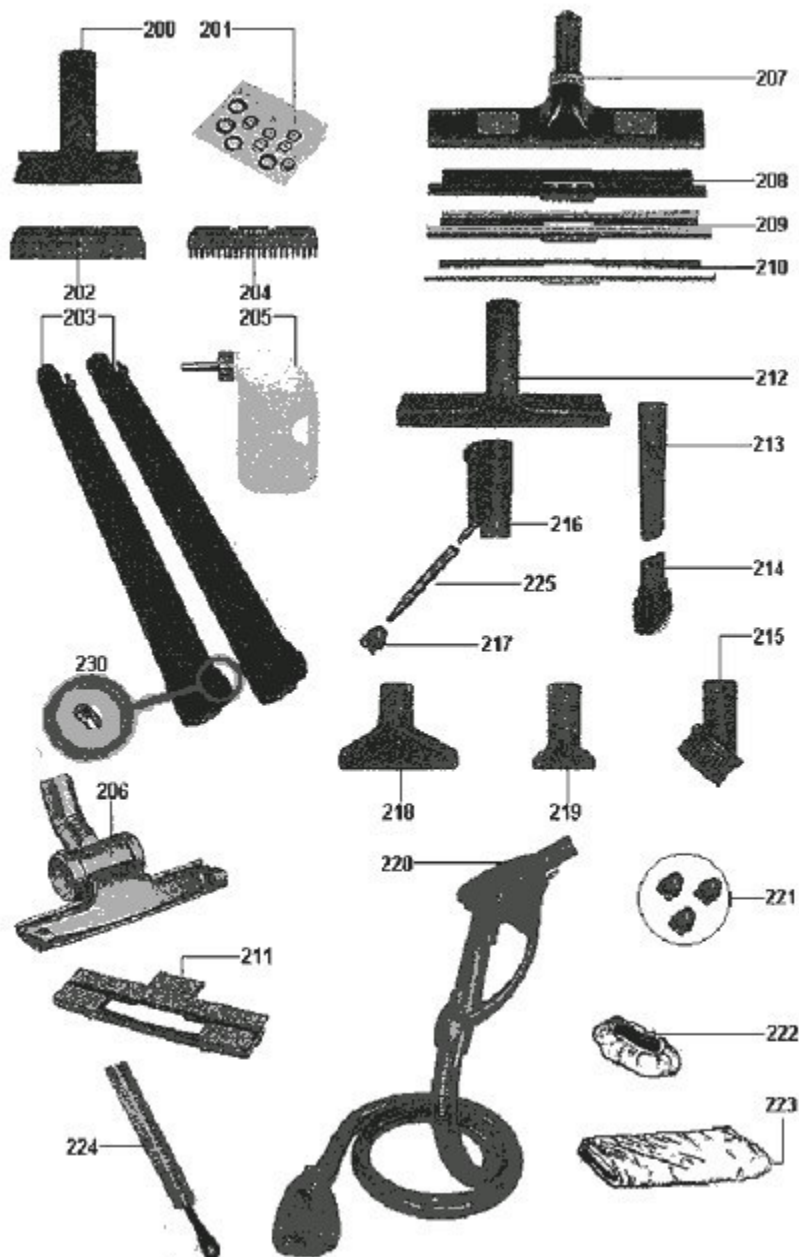

Polti
PVEU0002 (PVEU002F) - VAPORETTO LECOASPIRA 910
Niveau de zoom : 2

1. PVEU0002 (PVEU002A) - PVEU0002 (PVEU002B) - PVEU0002 (PVEU002C) - PVEU0002 (PVEU002D)
   - PVEU0002 (PVEU002E) - **PVEU0002 (PVEU002F)** - PVEU0002 (PVEU002G) - PVEU0002 (PVEU002H)
   - PVEU0002 (PVEU02A2) - PVEU0002 (PVEU02A3) - PVEU0002 (PVEU02E2)

Schémas : 1 2

1. PVEU0002 (PVEU002A) - PVEU0002 (PVEU002B) - PVEU0002 (PVEU002C) - PVEU0002 (PVEU002D)
   - PVEU0002 (PVEU002E) - **PVEU0002 (PVEU002F)** - PVEU0002 (PVEU002G) - PVEU0002 (PVEU002H)
   - PVEU0002 (PVEU02A2) - PVEU0002 (PVEU02A3) - PVEU0002 (PVEU02E2)