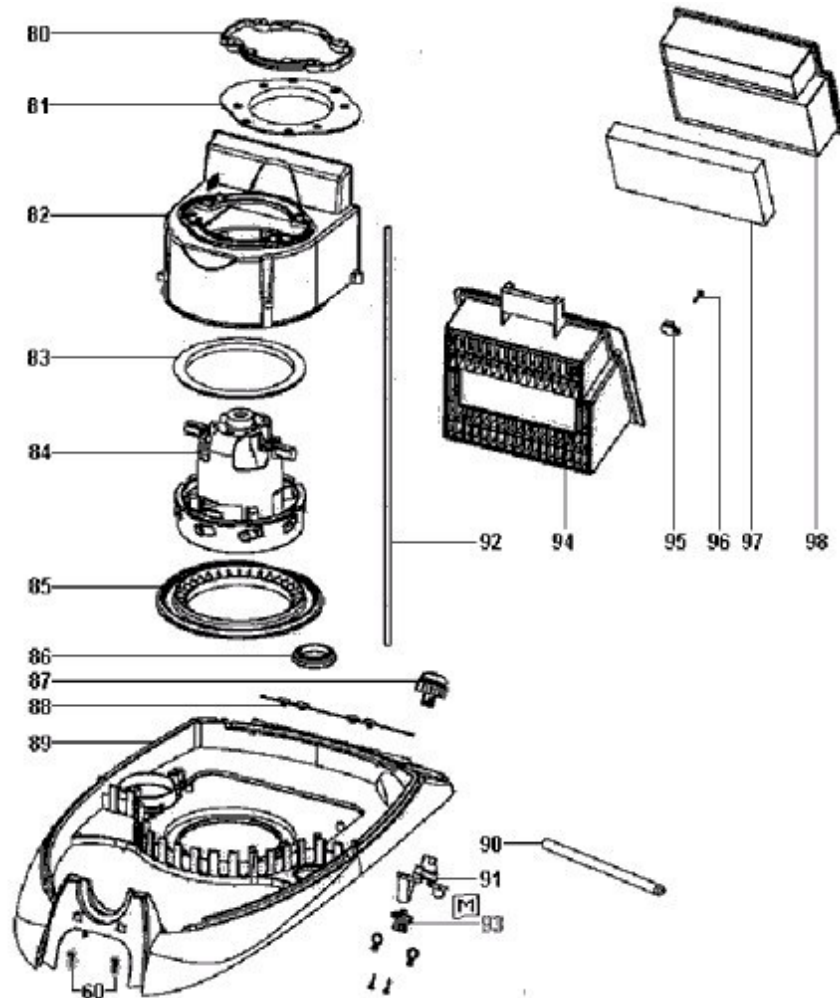

Polti
PVEU0002 (PVEU002C) - VAPORETTO LECOASPIRA 910
Niveau de zoom : 2

PVEU0002 (PVEU002A) - PVEU0002 (PVEU002B) - **PVEU0002 (PVEU002C)** - PVEU0002 (PVEU002D)
- PVEU0002 (PVEU002E) - PVEU0002 (PVEU002F) - PVEU0002 (PVEU002G) - PVEU0002 (PVEU002H)
- PVEU0002 (PVEU02A2) - PVEU0002 (PVEU02A3) - PVEU0002 (PVEU02E2)

Schémas : 1 2

PVEU0002 (PVEU002A) - PVEU0002 (PVEU002B) - **PVEU0002 (PVEU002C)** - PVEU0002 (PVEU002D)
- PVEU0002 (PVEU002E) - PVEU0002 (PVEU002F) - PVEU0002 (PVEU002G) - PVEU0002 (PVEU002H)
- PVEU0002 (PVEU02A2) - PVEU0002 (PVEU02A3) - PVEU0002 (PVEU02E2)