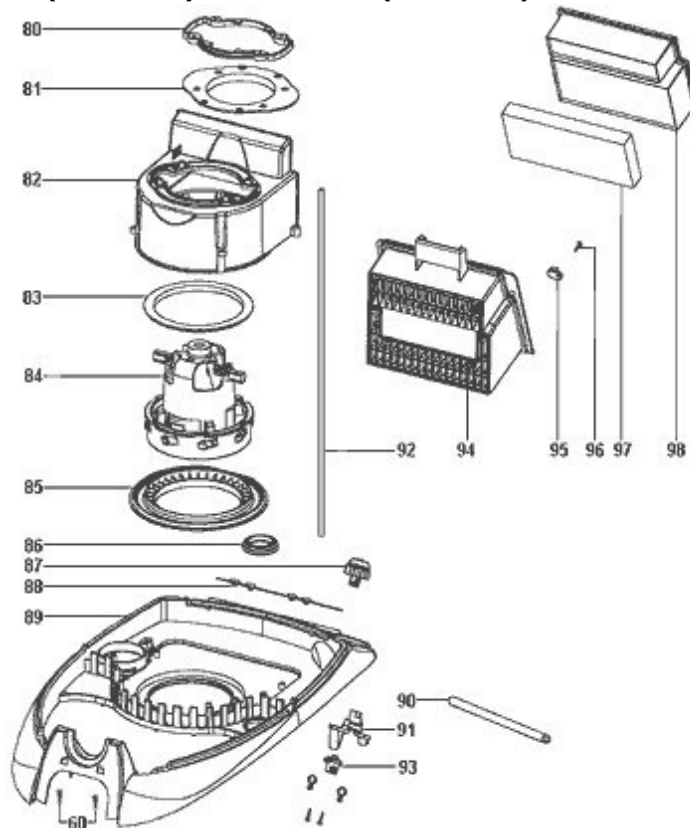

Polti
PVEU0002 (PVEU002C) - VAPORETTO LECOASPIRA 910
Niveau de zoom : 2

PVEU0002 (PVEU002A) - PVEU0002 (PVEU002B) - **PVEU0002 (PVEU002C)** - PVEU0002 (PVEU002D)
- PVEU0002 (PVEU002E) - PVEU0002 (PVEU002F) - PVEU0002 (PVEU002G) - PVEU0002 (PVEU002H)
- PVEU0002 (PVEU02A2) - PVEU0002 (PVEU02A3) - PVEU0002 (PVEU02E2)

Schémas : 1 2

PVEU0002 (PVEU002A) - PVEU0002 (PVEU002B) - **PVEU0002 (PVEU002C)** - PVEU0002 (PVEU002D)
- PVEU0002 (PVEU002E) - PVEU0002 (PVEU002F) - PVEU0002 (PVEU002G) - PVEU0002 (PVEU002H)
- PVEU0002 (PVEU02A2) - PVEU0002 (PVEU02A3) - PVEU0002 (PVEU02E2)