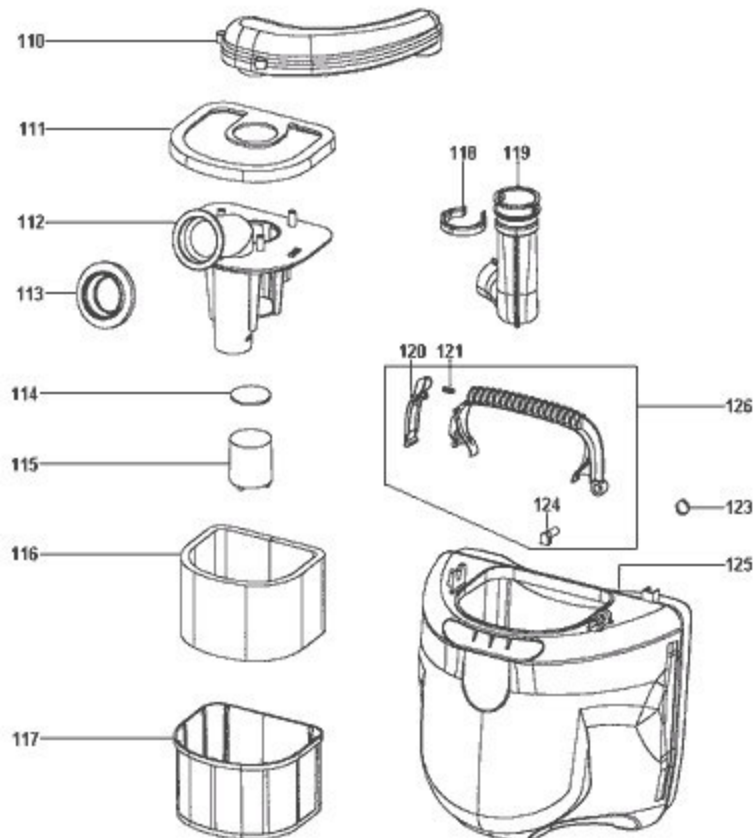

Politi

PVEU0002 (PVEU002D) - VAPORETTO LECOASPIRA 910

Niveau de zoom : 2

1. **PVEU0002 (PVEU002A) - PVEU0002 (PVEU002B) - PVEU0002 (PVEU002C) - PVEU0002 (PVEU002D)**
   - **PVEU0002 (PVEU002E) - PVEU0002 (PVEU002F) - PVEU0002 (PVEU002G) - PVEU0002 (PVEU002H)**
   - **PVEU0002 (PVEU02A2) - PVEU0002 (PVEU02A3) - PVEU0002 (PVEU02E2)**

1. **PVEU0002 (PVEU002A) - PVEU0002 (PVEU002B) - PVEU0002 (PVEU002C) - PVEU0002 (PVEU002D)**
   - **PVEU0002 (PVEU002E) - PVEU0002 (PVEU002F) - PVEU0002 (PVEU002G) - PVEU0002 (PVEU002H)**
   - **PVEU0002 (PVEU02A2) - PVEU0002 (PVEU02A3) - PVEU0002 (PVEU02E2)**