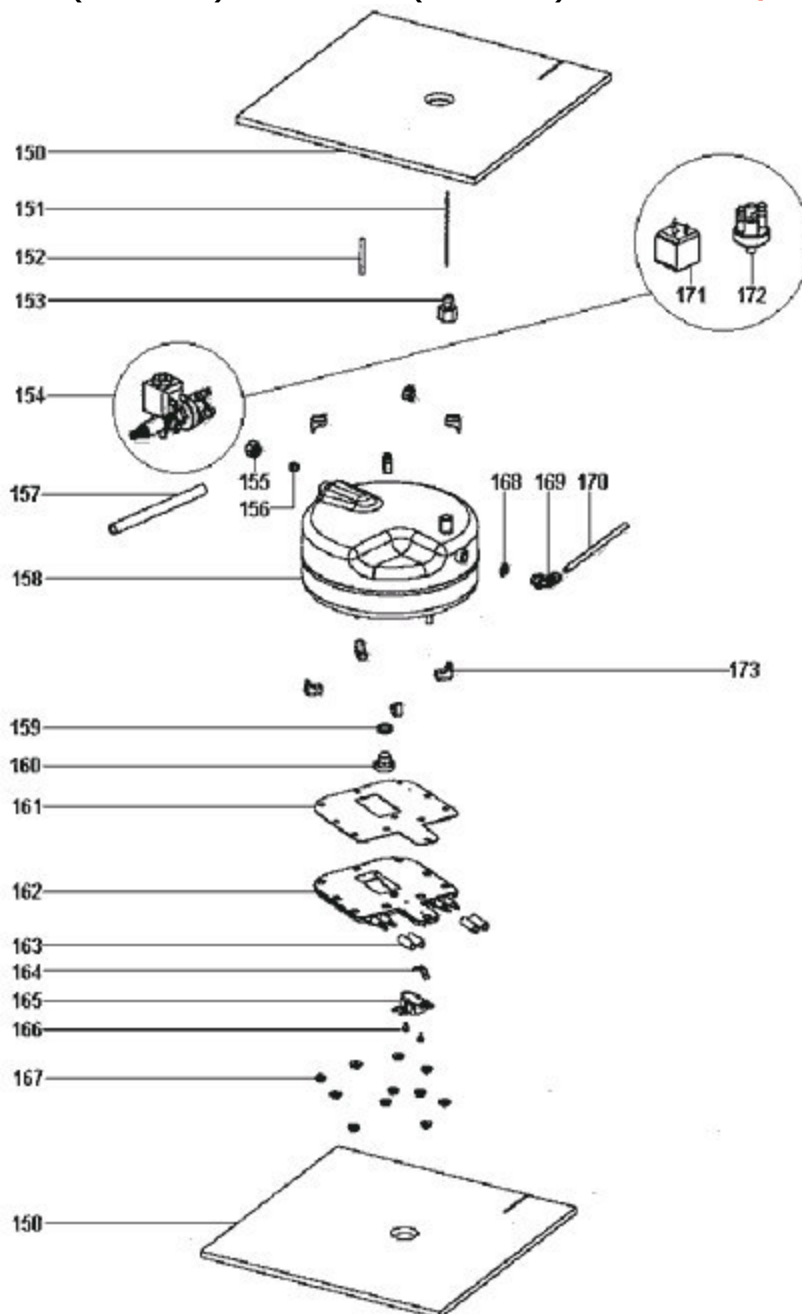

Polti
PVEU0002 (PVEU02E2) - VAPORETTO LECOASPIRA 910
Niveau de zoom : 2

PVEU0002 (PVEU002A) - PVEU0002 (PVEU002B) - PVEU0002 (PVEU002C) - PVEU0002 (PVEU002D)
- PVEU0002 (PVEU002E) - PVEU0002 (PVEU002F) - PVEU0002 (PVEU002G) - PVEU0002 (PVEU002H)
- PVEU0002 (PVEU02A2) - PVEU0002 (PVEU02A3) - **PVEU0002 (PVEU02E2)**

Schémas : 1 2

PVEU0002 (PVEU002A) - PVEU0002 (PVEU002B) - PVEU0002 (PVEU002C) - PVEU0002 (PVEU002D)
- PVEU0002 (PVEU002E) - PVEU0002 (PVEU002F) - PVEU0002 (PVEU002G) - PVEU0002 (PVEU002H)
- PVEU0002 (PVEU02A2) - PVEU0002 (PVEU02A3) - **PVEU0002 (PVEU02E2)**