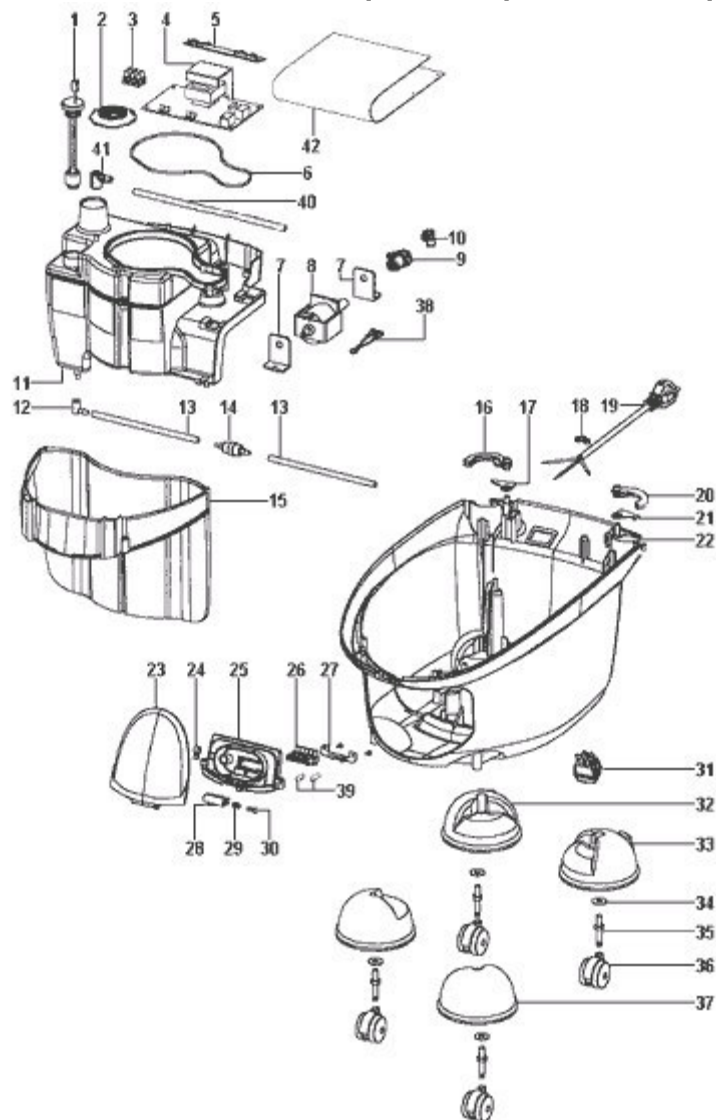

Polti
PVEU0002 (PVEU02A2) - VAPORETTO LECOASPIRA 910
Niveau de zoom : 2

PVEU0002 (PVEU002A) - PVEU0002 (PVEU002B) - PVEU0002 (PVEU002C) - PVEU0002 (PVEU002D)
- PVEU0002 (PVEU002E) - PVEU0002 (PVEU002F) - PVEU0002 (PVEU002G) - PVEU0002 (PVEU002H)
- **PVEU0002 (PVEU02A2)** - PVEU0002 (PVEU02A3) - PVEU0002 (PVEU02E2)

Schémas : 1 2

PVEU0002 (PVEU002A) - PVEU0002 (PVEU002B) - PVEU0002 (PVEU002C) - PVEU0002 (PVEU002D)
- PVEU0002 (PVEU002E) - PVEU0002 (PVEU002F) - PVEU0002 (PVEU002G) - PVEU0002 (PVEU002H)
- **PVEU0002 (PVEU02A2)** - PVEU0002 (PVEU02A3) - PVEU0002 (PVEU02E2)