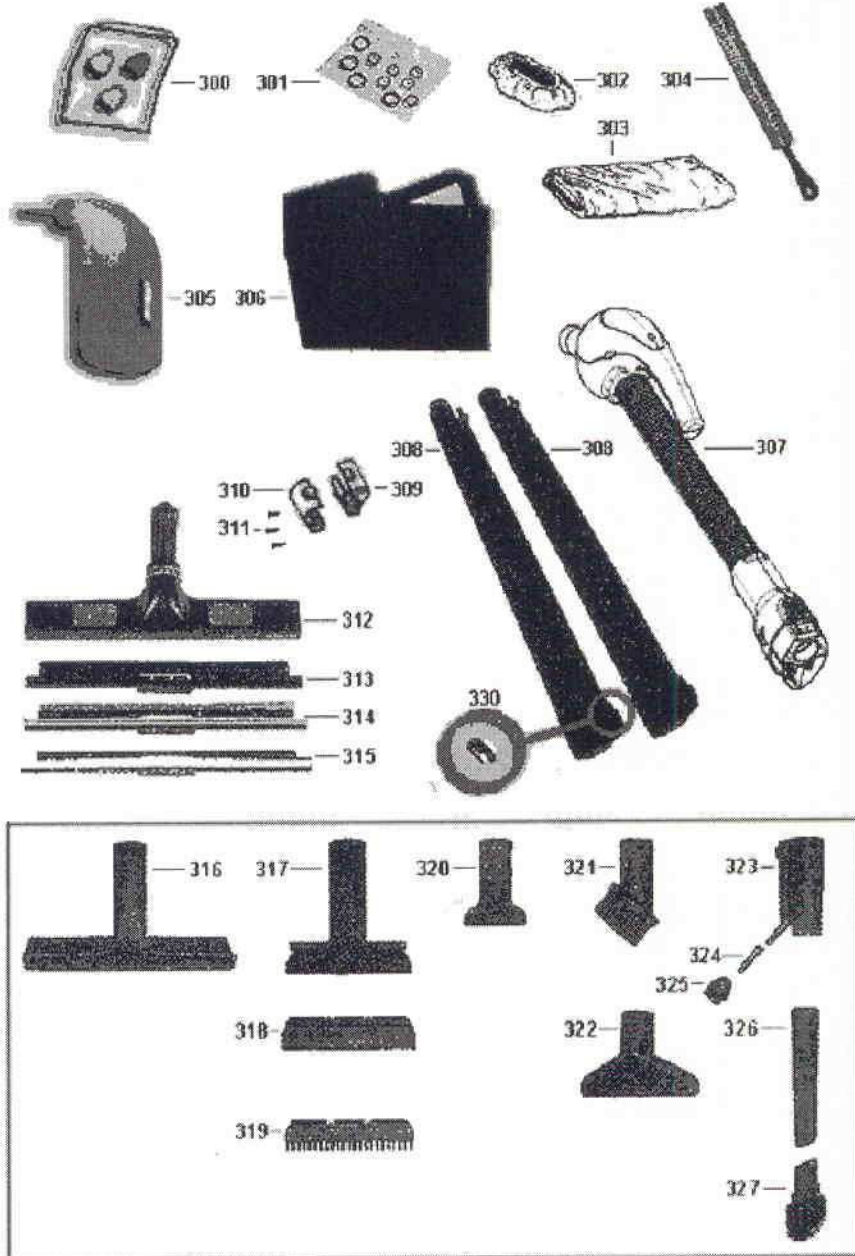

Polti
PVEU0015 (PVEU015e) - VAPORETTO LECOASPIRA VT710
Niveau de zoom : 2

PVEU0015 (PVEU015a) - PVEU0015 (PVEU015b) - PVEU0015 (PVEU015c) - PVEU0015
(PVEU015d) - PVEU0015 (PVEU015e) - PVEU0015 (PVEU015e2) - PVEU0015 (SLDB1541b) -
PVEU0015 (SLDB1541c)

PVEU0015 (PVEU015a) - PVEU0015 (PVEU015b) - PVEU0015 (PVEU015c) - PVEU0015
(PVEU015d) - PVEU0015 (PVEU015e) - PVEU0015 (PVEU015e2) - PVEU0015 (SLDB1541b) -
PVEU0015 (SLDB1541c)