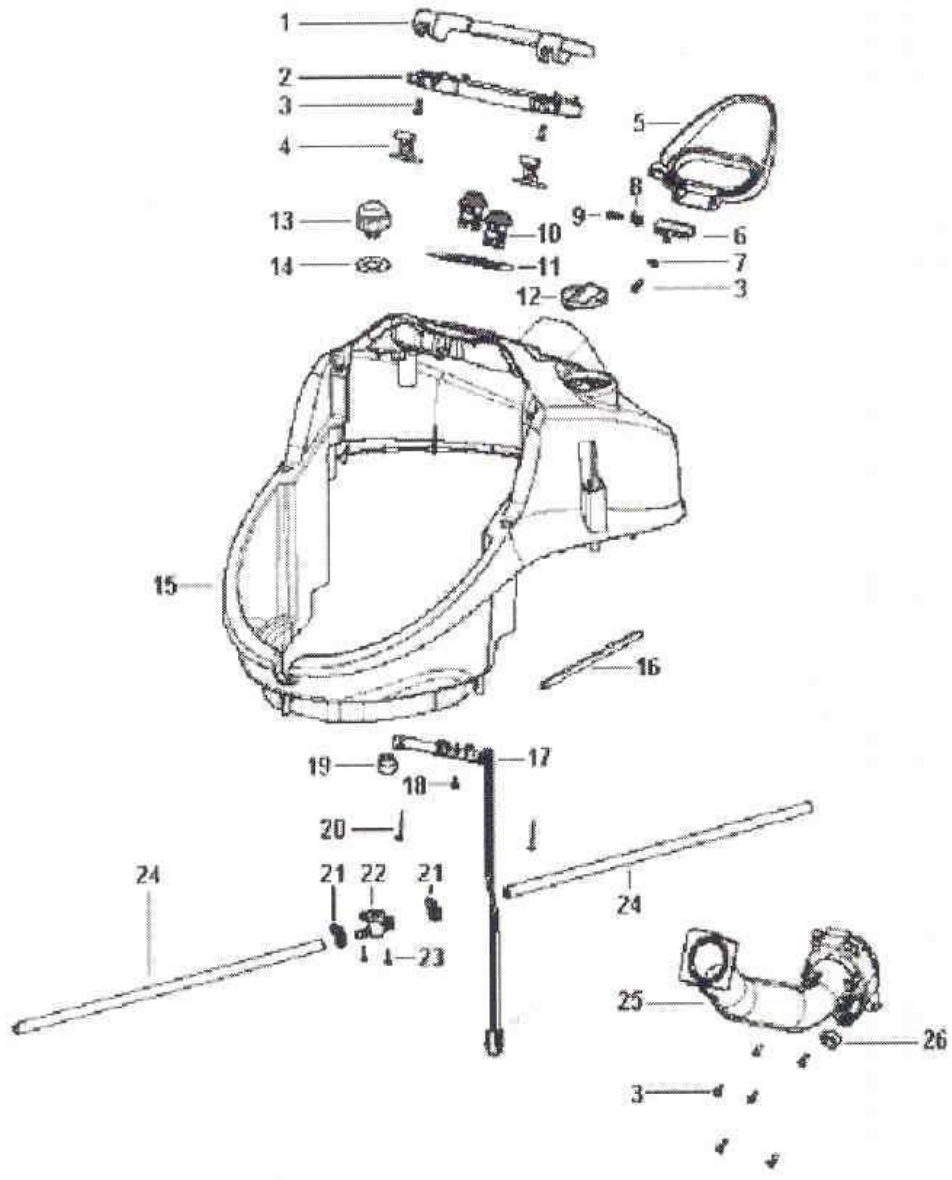

Polti
PVEU0015 (PVEU015a) - VAPORETTO LECOASPIRA VT710
 Niveau de zoom : 2

PVEU0015 (PVEU015a) - PVEU0015 (PVEU015b) - PVEU0015 (PVEU015c) - PVEU0015
 (PVEU015d) - PVEU0015 (PVEU015e) - PVEU0015 (PVEU015e2) - PVEU0015 (SLDB1541b) -
 PVEU0015 (SLDB1541c)