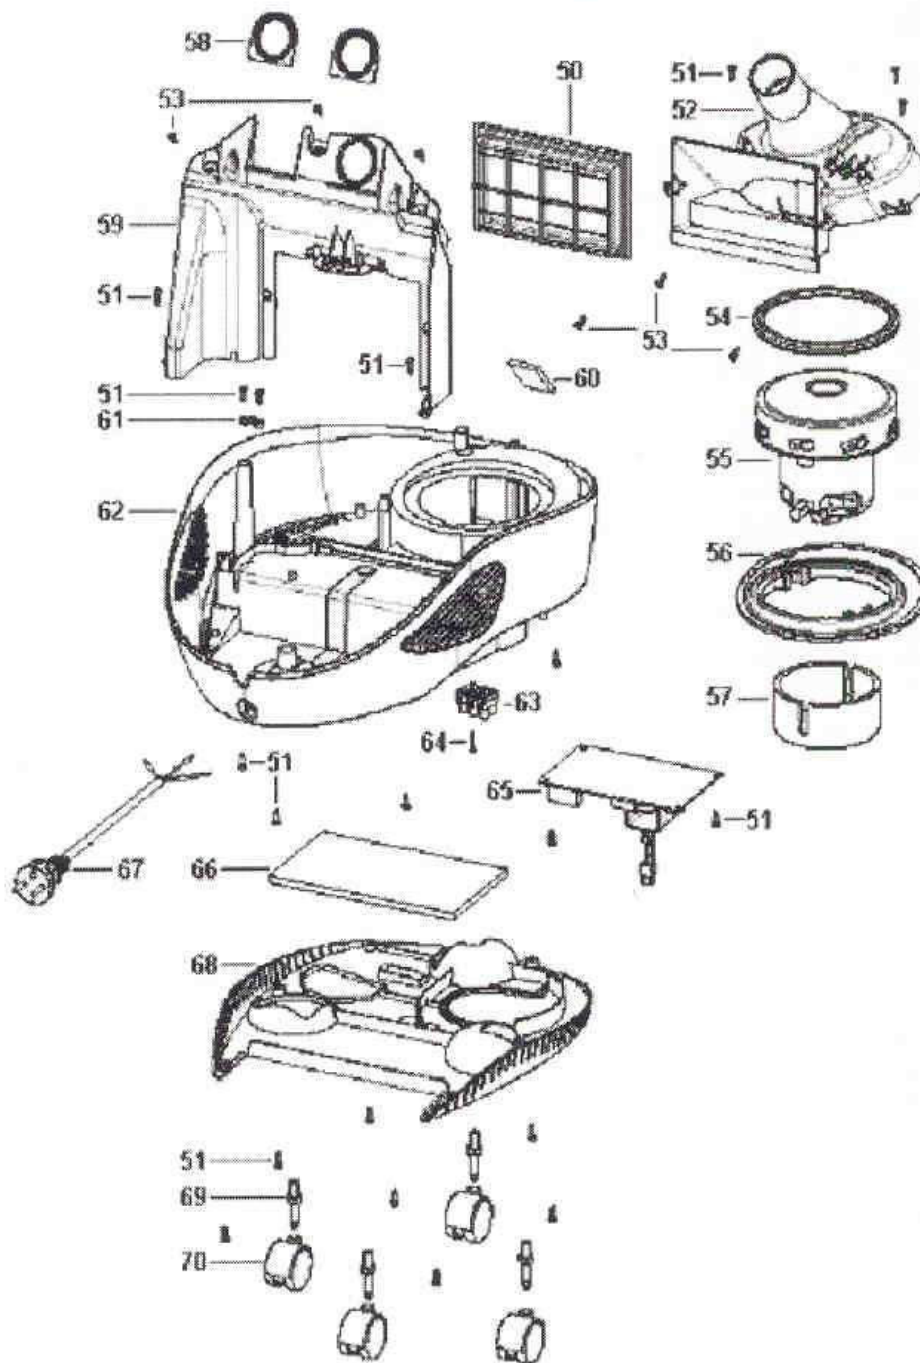

Polti
PVEU0015 (PVEU015a) - VAPORETTO LECOASPIRA VT710
 Niveau de zoom : 2

PVEU0015 (PVEU015a) - PVEU0015 (PVEU015b) - PVEU0015 (PVEU015c) - PVEU0015
 (PVEU015d) - PVEU0015 (PVEU015e) - PVEU0015 (PVEU015e2) - PVEU0015 (SLDB1541b) -
 PVEU0015 (SLDB1541c)

PVEU0015 (PVEU015a) - PVEU0015 (PVEU015b) - PVEU0015 (PVEU015c) - PVEU0015
 (PVEU015d) - PVEU0015 (PVEU015e) - PVEU0015 (PVEU015e2) - PVEU0015 (SLDB1541b) -
 PVEU0015 (SLDB1541c)

PVEU0015 (PVEU015a) - PVEU0015 (PVEU015b) - PVEU0015 (PVEU015c) - PVEU0015 (PVEU015d) - PVEU0015 (PVEU015e) - PVEU0015 (PVEU015e2) - PVEU0015 (SLDB1541b) - PVEU0015 (SLDB1541c)