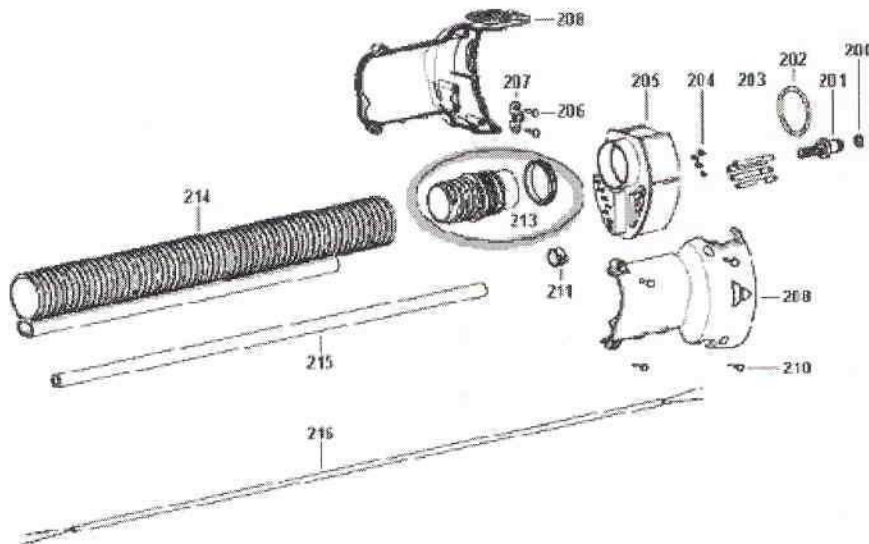

Polti
PVEU0015 (SLDB1541b) - VAPORETTO LECOASPIRA VT710
Niveau de zoom : 2

PVEU0015 (PVEU015a) - PVEU0015 (PVEU015b) - PVEU0015 (PVEU015c) - PVEU0015 (PVEU015d) - PVEU0015 (PVEU015e) - PVEU0015 (PVEU015e2) - PVEU0015 (SLDB1541b) - PVEU0015 (SLDB1541c)

PVEU0015 (PVEU015a) - PVEU0015 (PVEU015b) - PVEU0015 (PVEU015c) - PVEU0015 (PVEU015d) - PVEU0015 (PVEU015e) - PVEU0015 (PVEU015e2) - PVEU0015 (SLDB1541b) - PVEU0015 (SLDB1541c)