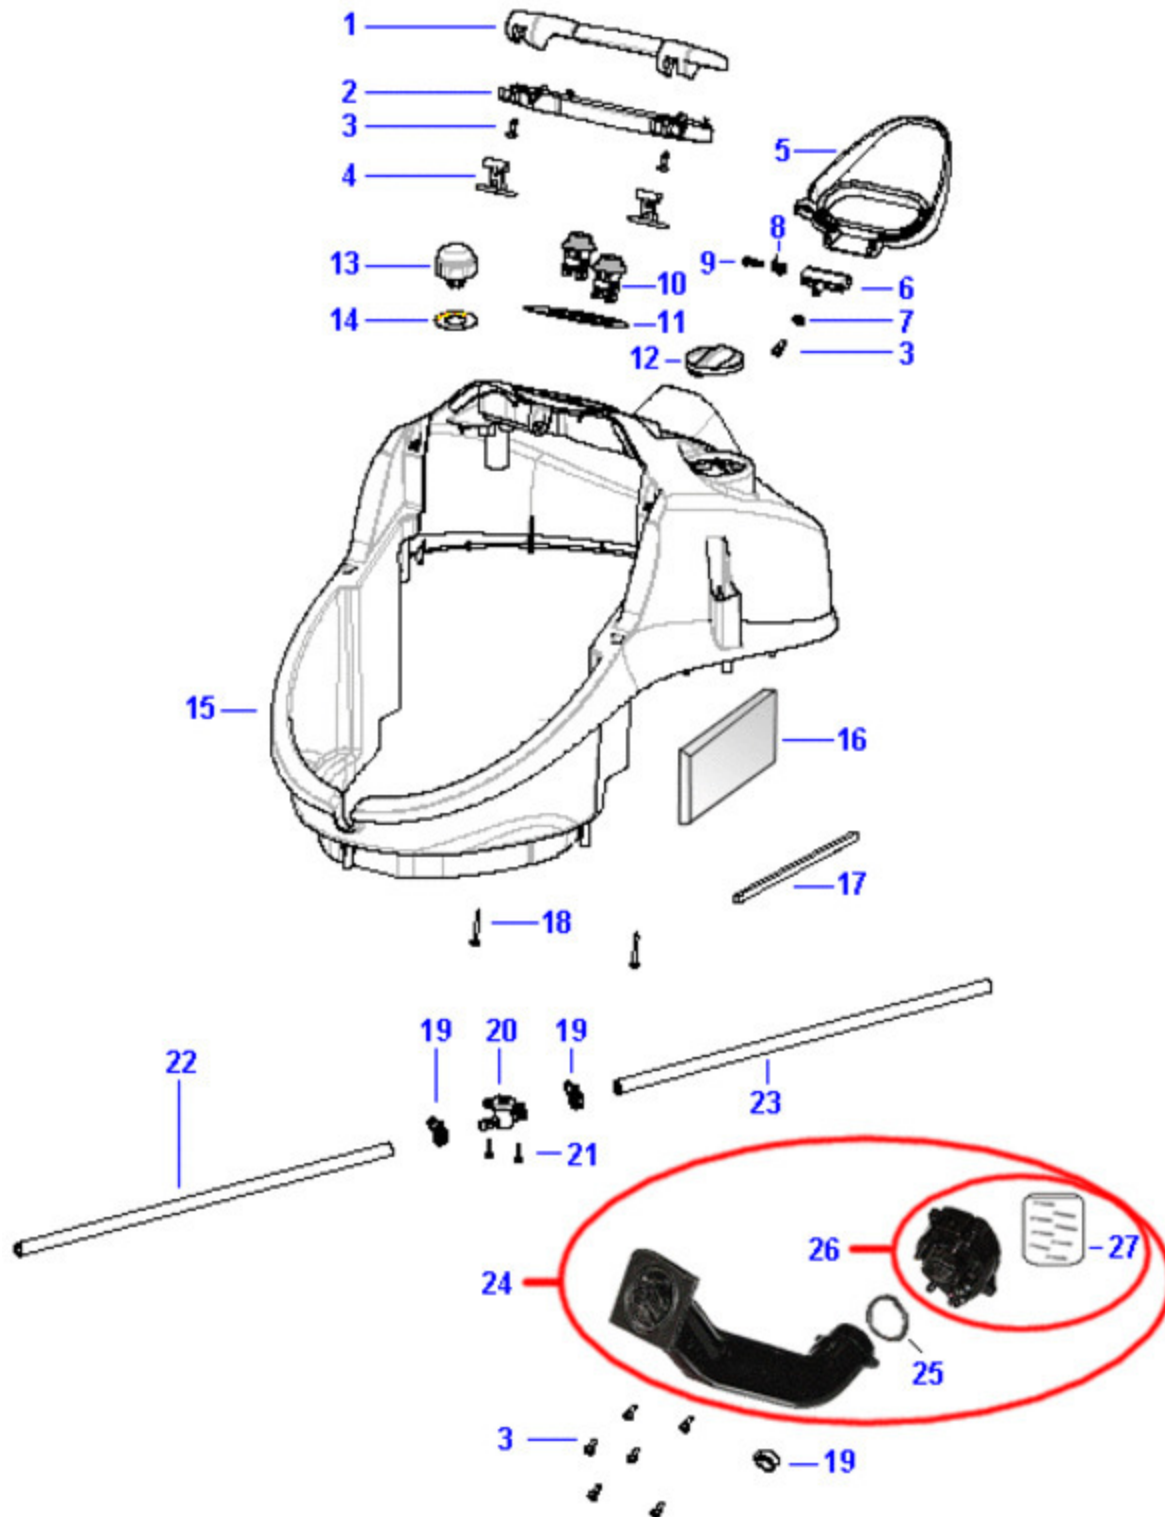

Polti

PVEU0044.02 (PVEU044A02) - LECOASPIRA 715 C/CALDAIA ALLUM.(M.23756)

Niveau de zoom : 2

- PVEU0044.02 (N-PVEU0044) - **PVEU0044.02 (PVEU044A02)** - PVEU0044.02 (PVEU044B02)
 - PVEU0044.02 (PVEU044C02) - PVEU0044.02 (PVEU044D02) - PVEU0044.02 (PVEU044E02)
 - PVEU0044.02 (PVEU044I02) - PVEU0044.02 (SLDB2373A) - PVEU0044.02 (WDVA221A2)
 - PVEU0044.02 (WDVA221B) - PVEU0044.02 (WDVA221C)