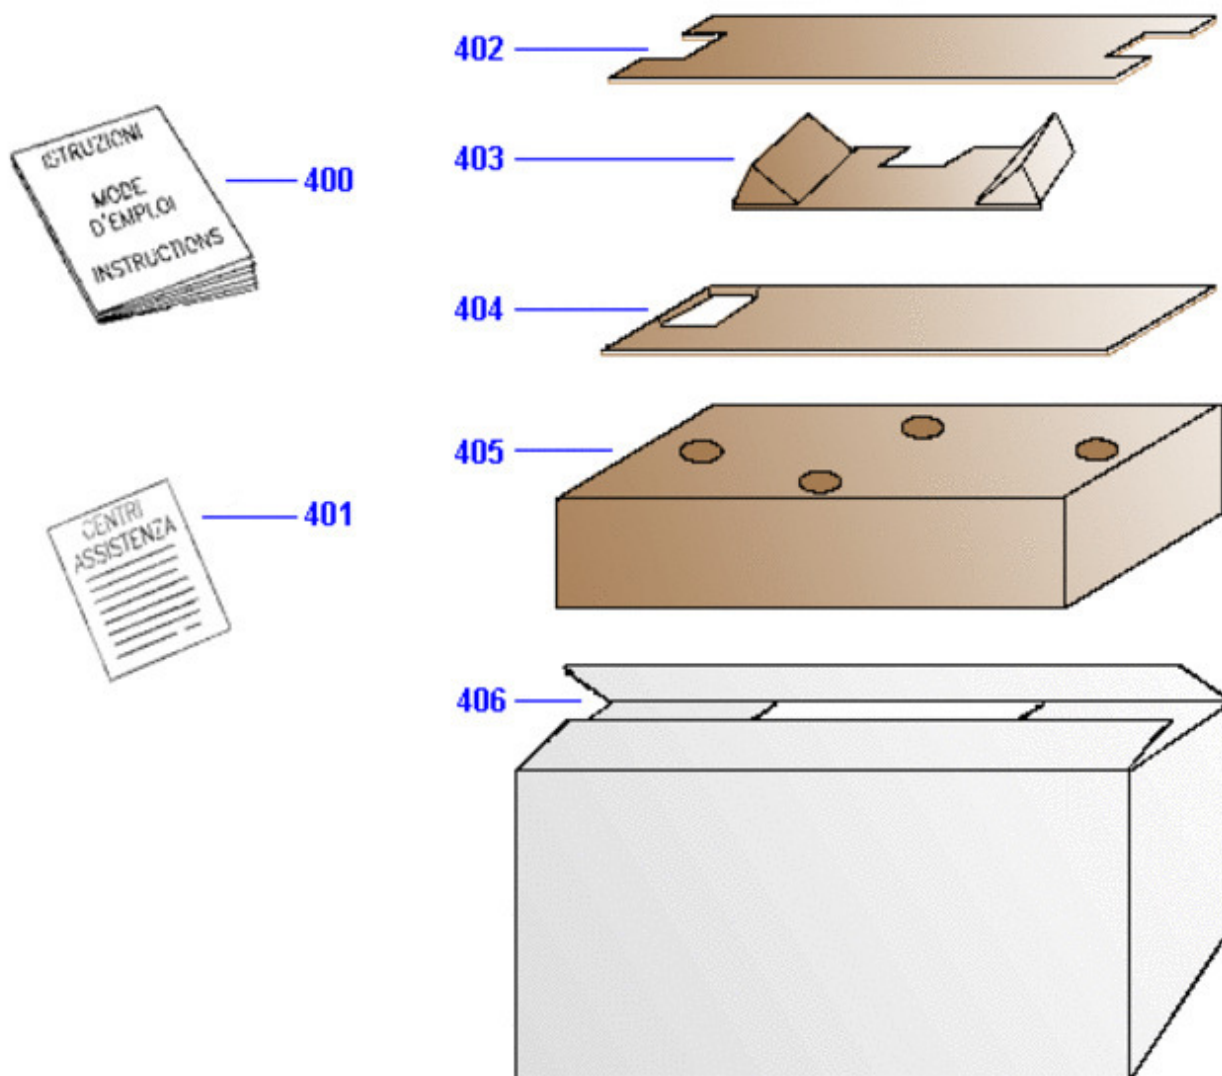

Polti

PVEU0044.02 (PVEU044I02) - LECOASPIRA 715 C/CALDAIA ALLUM.(M.23756)

Niveau de zoom : 2

PVEU0044.02 (N-PVEU0044) - PVEU0044.02 (PVEU044A02) - PVEU0044.02 (PVEU044B02) - PVEU0044.02 (PVEU044C02) - PVEU0044.02 (PVEU044D02) - PVEU0044.02 (PVEU044E02) - **PVEU0044.02 (PVEU044I02)**
- PVEU0044.02 (SLDB2373A) - PVEU0044.02 (WDVA221A2) - PVEU0044.02 (WDVA221B) - PVEU0044.02 (WDVA221C)

DATI TECNICI - DATES TECHNIQUES - TECHNICAL DATA

Alimentazione Alimentation Voltage	Potenza Max Puissance Max Power Max	Potenza caldaia Puissance chaudiere Boiler power	Potenza aspirante Capacité d'aspiration Suction power
220/240 V 50/60 Hz	2200 W	1100 W	22 KPa

PVEU0044.02 (N-PVEU0044) - PVEU0044.02 (PVEU044A02) - PVEU0044.02 (PVEU044B02) - PVEU0044.02