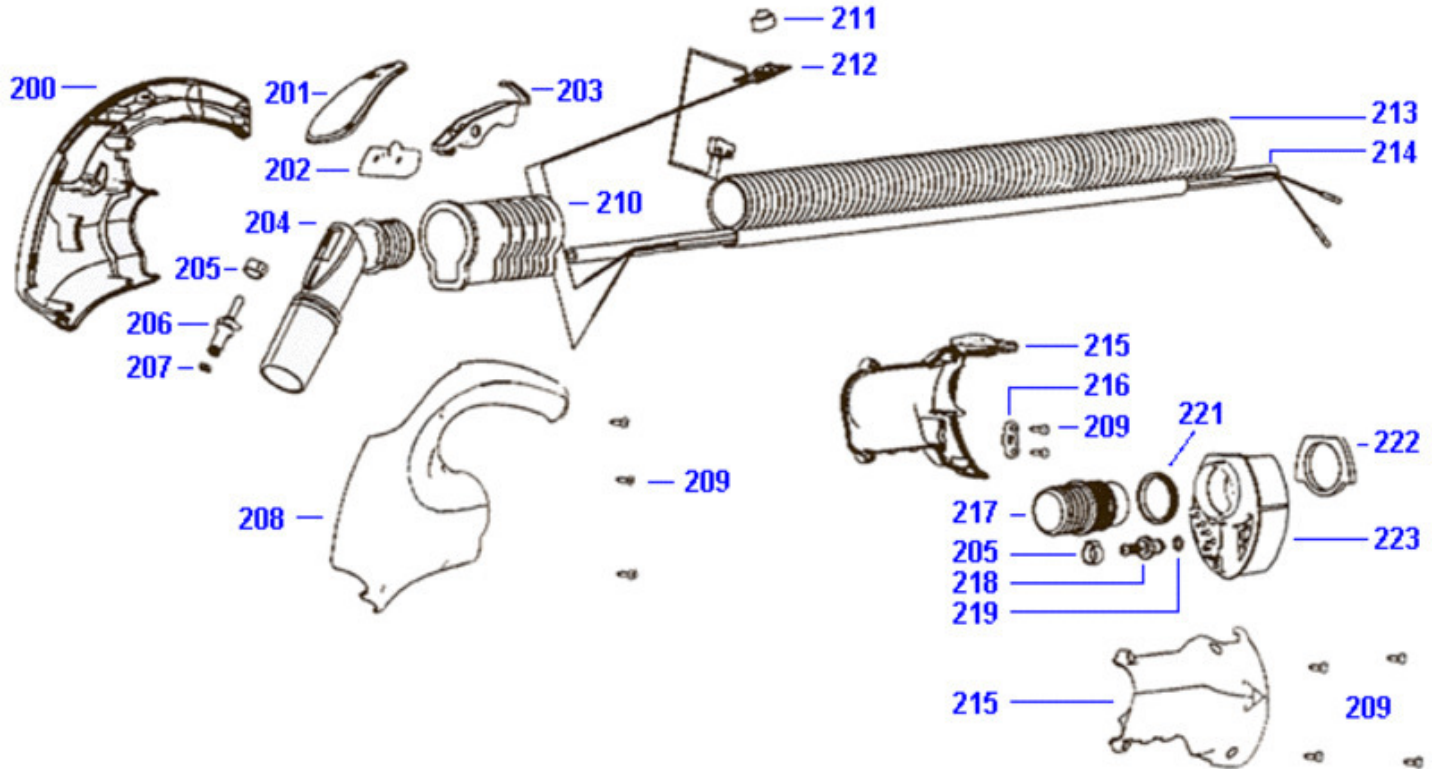

Polti

PVEU0044.02 (SLDB2373A) - LECOASPIRA 715 C/CALDAIA ALLUM.(M.23756)

Niveau de zoom : 2

PVEU0044.02 (N-PVEU0044) - PVEU0044.02 (PVEU044A02) - PVEU0044.02 (PVEU044B02) - PVEU0044.02 (PVEU044C02) - PVEU0044.02 (PVEU044D02) - PVEU0044.02 (PVEU044E02) - PVEU0044.02 (PVEU044I02)
- **PVEU0044.02 (SLDB2373A)** - PVEU0044.02 (WDVA221A2) - PVEU0044.02 (WDVA221B) - PVEU0044.02 (WDVA221C)

PVEU0044.02 (N-PVEU0044) - PVEU0044.02 (PVEU044A02) - PVEU0044.02 (PVEU044B02) - PVEU0044.02 (PVEU044C02) - PVEU0044.02 (PVEU044D02) - PVEU0044.02 (PVEU044E02) - PVEU0044.02 (PVEU044I02)
- **PVEU0044.02 (SLDB2373A)** - PVEU0044.02 (WDVA221A2) - PVEU0044.02 (WDVA221B) - PVEU0044.02 (WDVA221C)