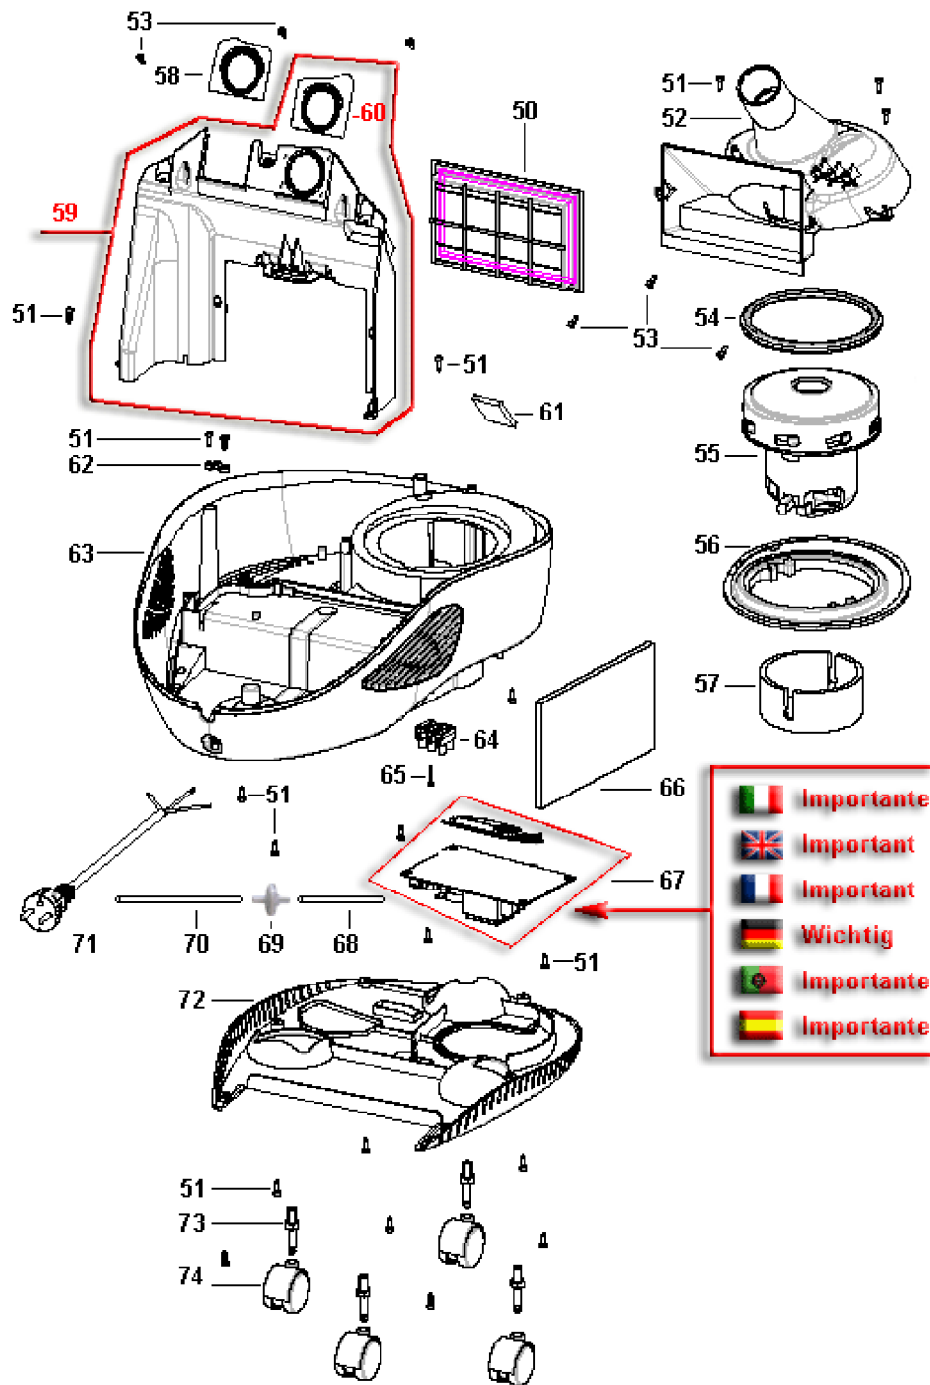

1 PVEU0051 - VT INTELLIGENT LUX LECOASPIRA

- 1 M0S02316 1/2 COQUE SUP POIGNEE
- 2 M0S02315 1/2 COQUE INF POIGNEE
- 3 M0003736 VIS TORKS 4X12
- 4 M0S05165 CHARNIERE POIGNEE
- 5 SLS01555 COPERCHIO MONOB.TAMP. ABS TR GRIGIO 3822
- 6 M0S07444 CHARNIERE MONOBLOC PA66 NOIR
- 7 M0000083 RONDELLA 9x4,3x0,8 ZINCATA DIN 125 A
- 8 M0003298 RESSORT
- 9 M0003297 CLIPS D'AXE

2 PVEU0051 - VT INTELLIGENT LUX LECOASPIRA

50 PAEU0226 FILTRE HEPA LAVABLE POUR SÉRIE

 PVEU0051 - VT INTELLIGENT LUX LECOASPIRA

100	SLDB2175	ASSIEME SERB. LECOASPIRA 710 c/TUBO E FA
101	M0002304	TUBO TEFLON 6x4 l=95 mm
102	M0004843	EMBOUT RACCORD FILETE TUBE TEFLON
103	M0004834	RACCORDO DIRITTO 1/8M 6/4 IN PLASTICA c/
104	M0004071	CLAPET PLASTIC SORTIE POMPE
105	M0004119	JOINT 106 NBR
106	M0004835	RACC. L 1/8F 6/4 IN PLASTICA
107	M0003665	TUBE SILICONE 5x10x135
108	M0004836	RACCORD PIVOTANT 6/4-1/8M EN PLASTIC
109	M0005331	EPDM SH. 80 L-SUPPORT FOR PUMP
110	M0005053	POMPA EP5FM 230V~50Hz

 PVEU0051 - VT INTELLIGENT LUX LECOASPIRA

240	SLS01187	COPERCHIETTO IMPUGNATURA A GOCCIA TAMP.
241	M0S05685	TASTO COMANDO ASPIRAZIONE SILICONE
242	ND	NON DISPONIBILE - NOT AVAILABLE
243	M0000622	VITE 2,9x6,5 TCTC ZN AUTOFIL. NICSENZA P
244	M0002726	VIS 3,5x13 TORX TC6,7x20