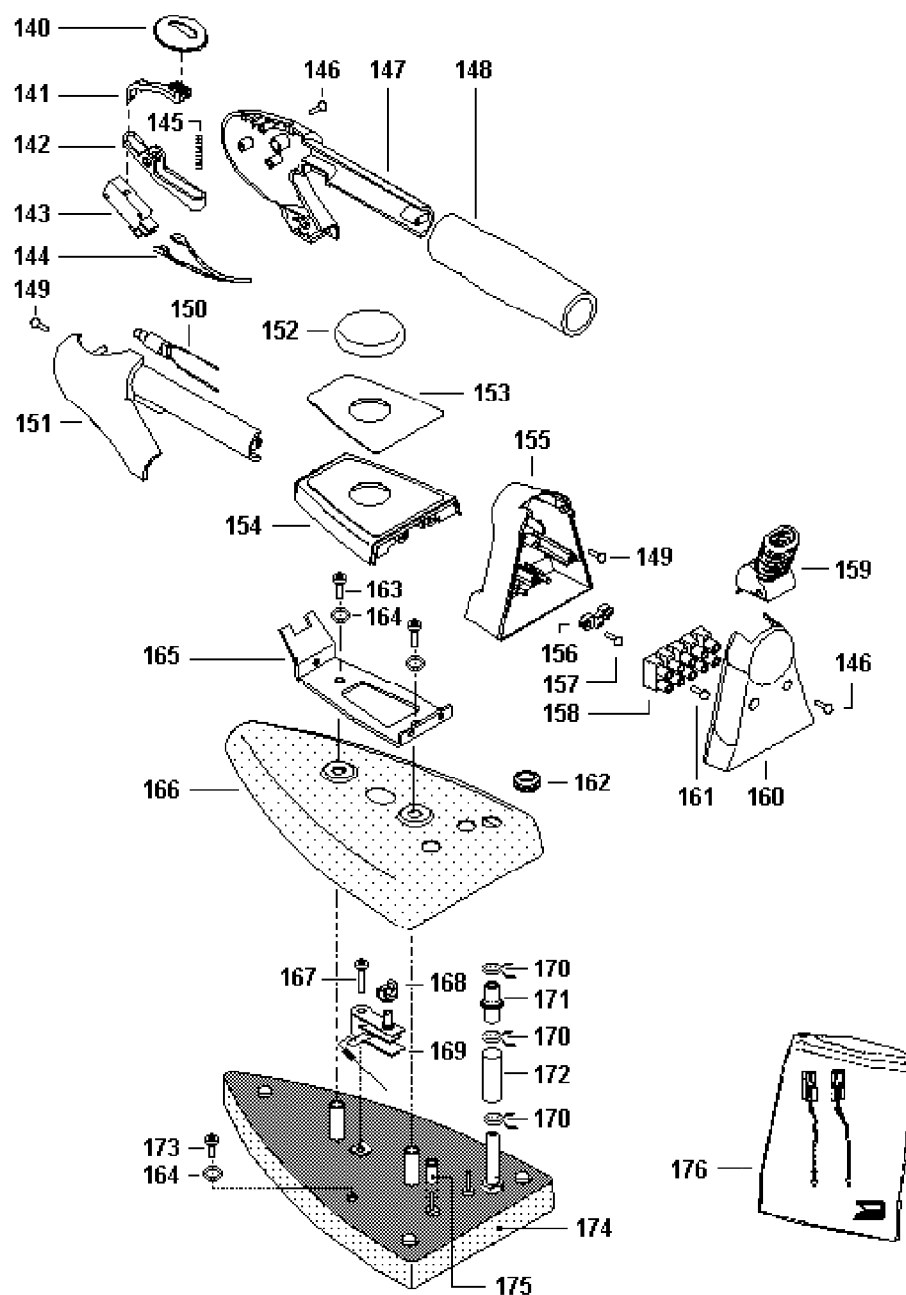

1 PVEU0051 - VT INTELLIGENT LUX LECOASPIRA

- 1 M0S02316 1/2 COQUE SUP POIGNEE
- 2 M0S02315 1/2 COQUE INF POIGNEE
- 3 M0003736 VIS TORKS 4X12
- 4 M0S05165 CHARNIERE POIGNEE
- 5 SLS01555 COPERCHIO MONOB.TAMP. ABS TR GRIGIO 3822
- 6 M0S07444 CHARNIERE MONOBLOC PA66 NOIR
- 7 M0000083 RONDELLA 9x4,3x0,8 ZINCATA DIN 125 A
- 8 M0003298 RESSORT
- 9 M0003297 CLIPS D'AXE

2 PVEU0051 - VT INTELLIGENT LUX LECOASPIRA

50 PAEU0226 FILTRE HEPA LAVABLE POUR SÉRIE

 PVEU0051 - VT INTELLIGENT LUX LECOASPIRA

100	SLDB2175	ASSIEME SERB. LECOASPIRA 710 c/TUBO E FA
101	M0002304	TUBO TEFLON 6x4 l=95 mm
102	M0004843	EMBOUT RACCORD FILETE TUBE TEFLON
103	M0004834	RACCORDO DIRITTO 1/8M 6/4 IN PLASTICA c/
104	M0004071	CLAPET PLASTIC SORTIE POMPE
105	M0004119	JOINT 106 NBR
106	M0004835	RACC. L 1/8F 6/4 IN PLASTICA
107	M0003665	TUBE SILICONE 5x10x135
108	M0004836	RACCORD PIVOTANT 6/4-1/8M EN PLASTIC
109	M0005331	EPDM SH. 80 L-SUPPORT FOR PUMP
110	M0005053	POMPA EP5FM 230V~50Hz