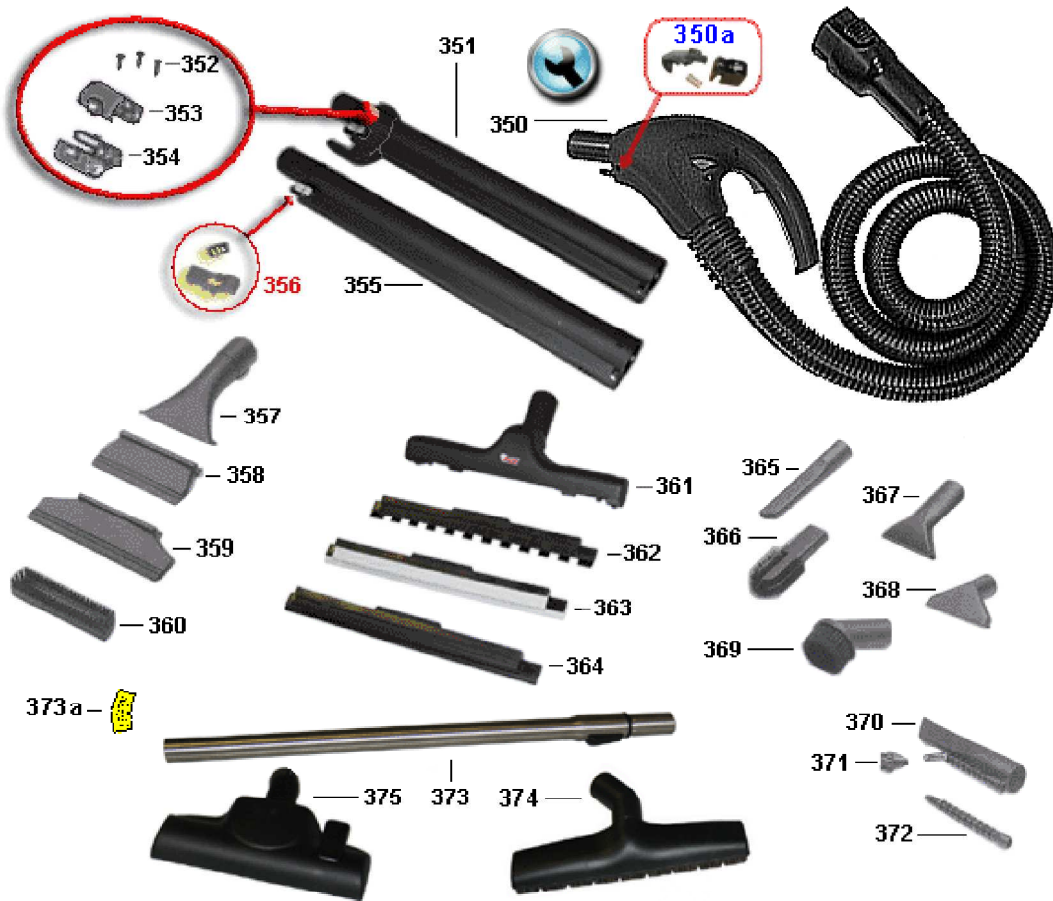

2 PVEU0051 - VT INTELLIGENT LUX LECOASPIRA

- 350 TP002373 ASSIEME GUAINA ASVP4 X LECOASPIRA CON GA
- 350a SLDB2703 KIT BUTTON FOR LECOASPIRA HOSE HANDLE
- 351 TP002376 TUBO PROLUNGA ASVP NEW CON TASTI E PARKI
- 352 M0000086 VITE 3,5x9,5 TCTC ZN AUTOF.
- 353 M0S05912 GUSCIO SX GANCIO PARKING ASVP2