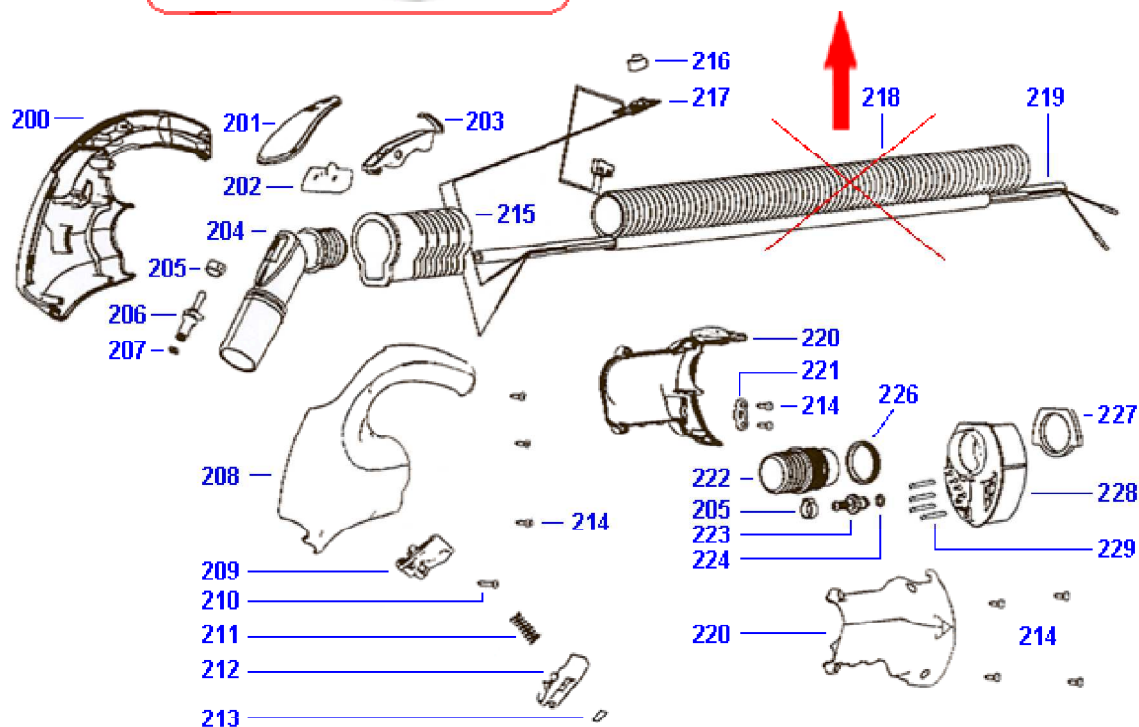

NON DISPONIBILE - ORDINARE TP002373
NOT AVAILABLE - ORDER TP002373
NON DISPONIBILE - ORDRE TP002373
NICHT VERFÜGBAR - ORDER TP002373
NÃO DISPONÍVEL - ORDEM TP002373
NO DISPONIBLE - ORDEN TP002373