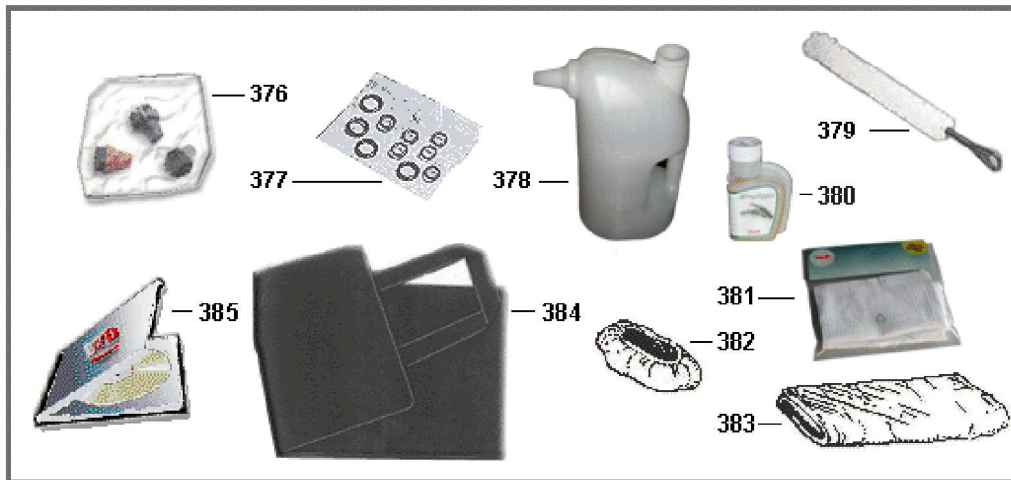

2 PVEU0051 - VT INTELLIGENT LUX LECOASPIRA

- 350 TP002373 ASSIEME GUAINA ASVP4 X LECOASPIRA CON GA
- 350a SLDB2703 KIT BUTTON FOR LECOASPIRA HOSE HANDLE
- 351 TP002376 TUBO PROLUNGA ASVP NEW CON TASTI E PARKI
- 352 M0000086 VITE 3,5x9,5 TCTC ZN AUTOF.
- 353 M0S05912 GUSCIO SX GANCIO PARKING ASVP2