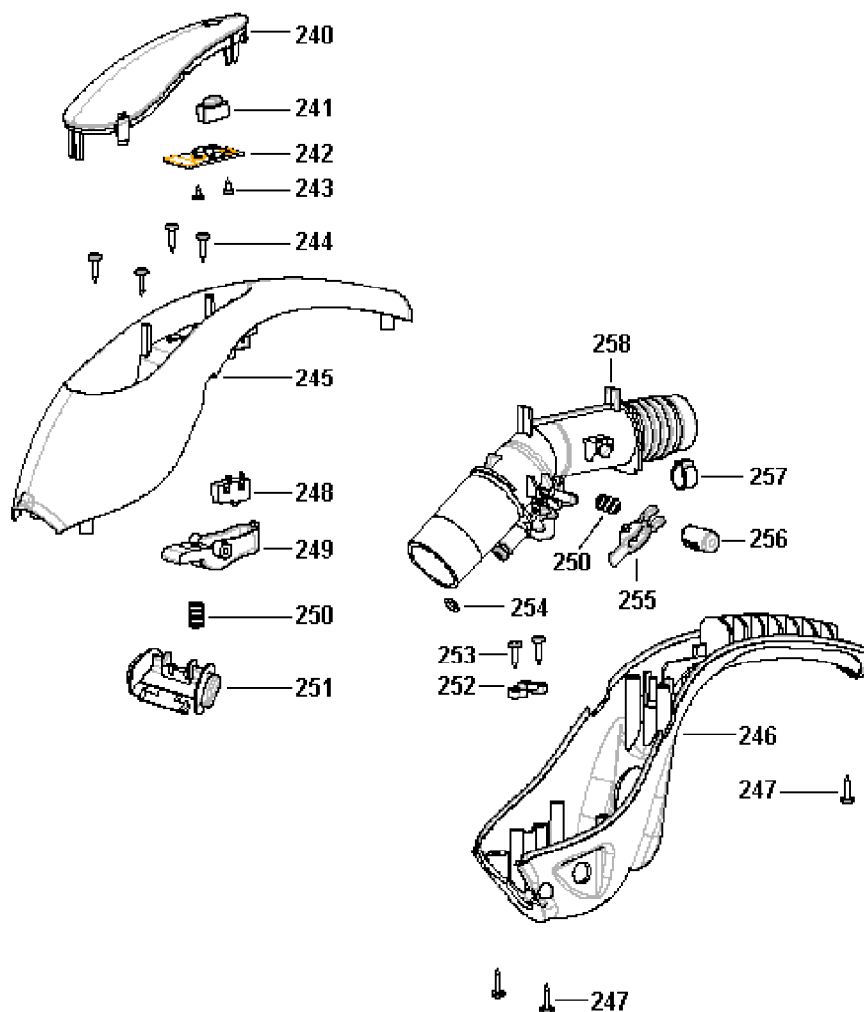

1 PVEU0051 - VT INTELLIGENT LUX LECOASPIRA

- 1 M0S02316 1/2 COQUE SUP POIGNEE
- 2 M0S02315 1/2 COQUE INF POIGNEE
- 3 M0003736 VIS TORKS 4X12
- 4 M0S05165 CHARNIERE POIGNEE
- 5 SLS01555 COPERCHIO MONOB.TAMP. ABS TR GRIGIO 3822
- 6 M0S07444 CHARNIERE MONOBLOC PA66 NOIR
- 7 M0000083 RONDELLA 9x4,3x0,8 ZINCATA DIN 125 A
- 8 M0003298 RESSORT
- 9 M0003297 CLIPS D'AXE

2 PVEU0051 - VT INTELLIGENT LUX LECOASPIRA

50 PAEU0226 FILTRE HEPA LAVABLE POUR SÉRIE

 PVEU0051 - VT INTELLIGENT LUX LECOASPIRA

100	SLDB2175	ASSIEME SERB. LECOASPIRA 710 c/TUBO E FA
101	M0002304	TUBO TEFLON 6x4 l=95 mm
102	M0004843	EMBOUT RACCORD FILETE TUBE TEFLON
103	M0004834	RACCORDO DIRITTO 1/8M 6/4 IN PLASTICA c/
104	M0004071	CLAPET PLASTIC SORTIE POMPE
105	M0004119	JOINT 106 NBR
106	M0004835	RACC. L 1/8F 6/4 IN PLASTICA
107	M0003665	TUBE SILICONE 5x10x135
108	M0004836	RACCORD PIVOTANT 6/4-1/8M EN PLASTIC
109	M0005331	EPDM SH. 80 L-SUPPORT FOR PUMP
110	M0005053	POMPA EP5FM 230V~50Hz

 PVEU0051 - VT INTELLIGENT LUX LECOASPIRA

240	SLS01187	COPERCHIETTO IMPUGNATURA A GOCCIA TAMP.
241	M0S05685	TASTO COMANDO ASPIRAZIONE SILICONE
242	ND	NON DISPONIBILE - NOT AVAILABLE
243	M0000622	VITE 2,9x6,5 TCTC ZN AUTOFIL. NICSENZA P
244	M0002726	VIS 3,5x13 TORX TC6,7x20