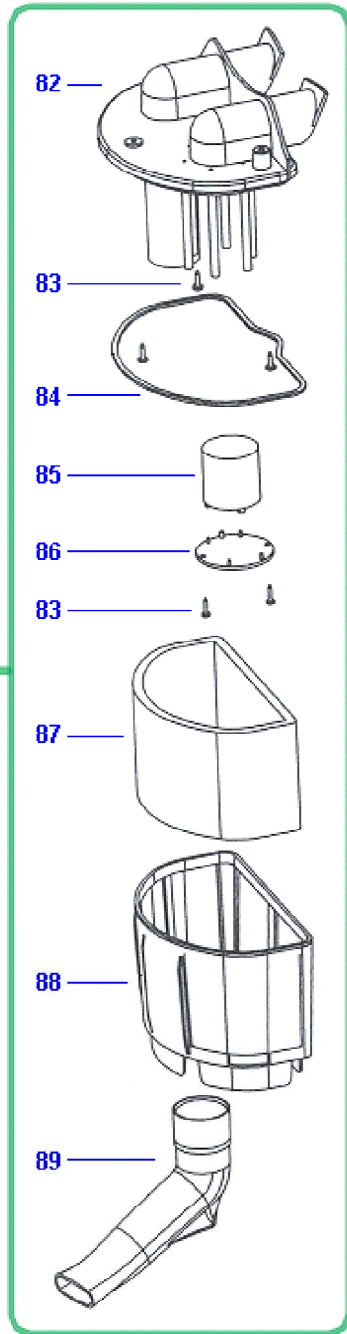

1 PVEU0051 - VT INTELLIGENT LUX LECOASPIRA

- 1 M0S02316 1/2 COQUE SUP POIGNEE
- 2 M0S02315 1/2 COQUE INF POIGNEE
- 3 M0003736 VIS TORKS 4X12
- 4 M0S05165 CHARNIERE POIGNEE
- 5 SLS01555 COPERCHIO MONOB.TAMP. ABS TR GRIGIO 3822
- 6 M0S07444 CHARNIERE MONOBLOC PA66 NOIR
- 7 M0000083 RONDELLA 9x4,3x0,8 ZINCATA DIN 125 A
- 8 M0003298 RESSORT
- 9 M0003297 CLIPS D'AXE

2 PVEU0051 - VT INTELLIGENT LUX LECOASPIRA

50 PAEU0226 FILTRE HEPA LAVABLE POUR SÉRIE

 PVEU0051 - VT INTELLIGENT LUX LECOASPIRA

100	SLDB2175	ASSIEME SERB. LECOASPIRA 710 c/TUBO E FA
101	M0002304	TUBO TEFLON 6x4 l=95 mm
102	M0004843	EMBOUT RACCORD FILETE TUBE TEFLON
103	M0004834	RACCORDO DIRITTO 1/8M 6/4 IN PLASTICA c/
104	M0004071	CLAPET PLASTIC SORTIE POMPE
105	M0004119	JOINT 106 NBR
106	M0004835	RACC. L 1/8F 6/4 IN PLASTICA
107	M0003665	TUBE SILICONE 5x10x135
108	M0004836	RACCORD PIVOTANT 6/4-1/8M EN PLASTIC
109	M0005331	EPDM SH. 80 L-SUPPORT FOR PUMP
110	M0005053	POMPA EP5FM 230V~50Hz