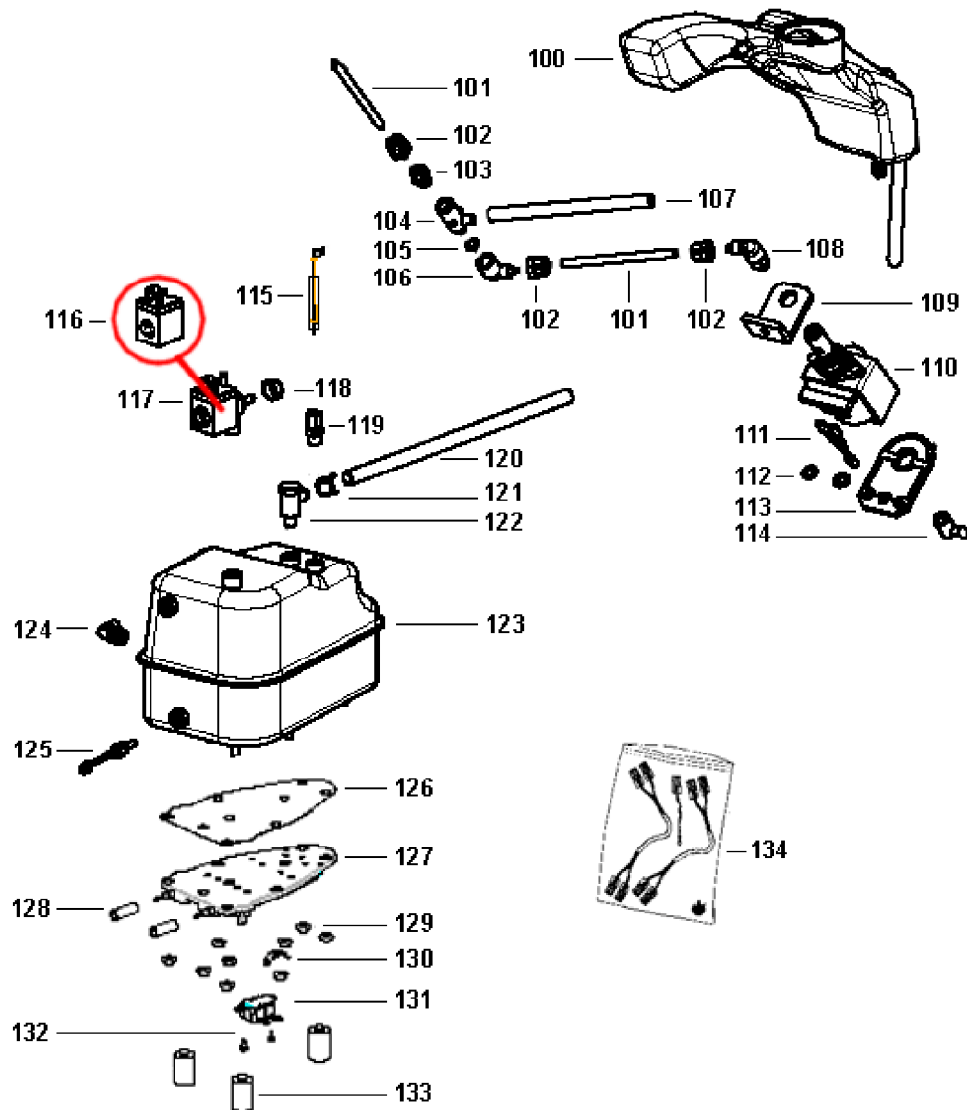

1 PVEU0051 - VT INTELLIGENT LUX LECOASPIRA

- 1 M0S02316 1/2 COQUE SUP POIGNEE
- 2 M0S02315 1/2 COQUE INF POIGNEE
- 3 M0003736 VIS TORKS 4X12
- 4 M0S05165 CHARNIERE POIGNEE
- 5 SLS01555 COPERCHIO MONOB.TAMP. ABS TR GRIGIO 3822
- 6 M0S07444 CHARNIERE MONOBLOC PA66 NOIR
- 7 M0000083 RONDELLA 9x4,3x0,8 ZINCATA DIN 125 A
- 8 M0003298 RESSORT
- 9 M0003297 CLIPS D'AXE

2 PVEU0051 - VT INTELLIGENT LUX LECOASPIRA

50 PAEU0226 FILTRE HEPA LAVABLE POUR SÉRIE

 PVEU0051 - VT INTELLIGENT LUX LECOASPIRA

100	SLDB2175	ASSIEME SERB. LECOASPIRA 710 c/TUBO E FA
101	M0002304	TUBO TEFLON 6x4 l=95 mm
102	M0004843	EMBOUT RACCORD FILETE TUBE TEFLON
103	M0004834	RACCORDO DIRITTO 1/8M 6/4 IN PLASTICA c/
104	M0004071	CLAPET PLASTIC SORTIE POMPE
105	M0004119	JOINT 106 NBR
106	M0004835	RACC. L 1/8F 6/4 IN PLASTICA
107	M0003665	TUBE SILICONE 5x10x135
108	M0004836	RACCORD PIVOTANT 6/4-1/8M EN PLASTIC
109	M0005331	EPDM SH. 80 L-SUPPORT FOR PUMP
110	M0005053	POMPA EP5FM 230V~50Hz