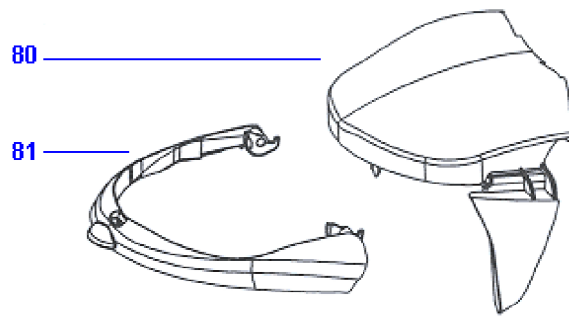

1 PVEU0051 - VT INTELLIGENT LUX LECOASPIRA

- 1 M0S02316 1/2 COQUE SUP POIGNEE
- 2 M0S02315 1/2 COQUE INF POIGNEE
- 3 M0003736 VIS TORKS 4X12
- 4 M0S05165 CHARNIERE POIGNEE
- 5 SLS01555 COPERCHIO MONOB.TAMP. ABS TR GRIGIO 3822
- 6 M0S07444 CHARNIERE MONOBLOC PA66 NOIR
- 7 M0000083 RONDELLA 9x4,3x0,8 ZINCATA DIN 125 A
- 8 M0003298 RESSORT
- 9 M0003297 CLIPS D'AXE

2 PVEU0051 - VT INTELLIGENT LUX LECOASPIRA

50 PAEU0226 FILTRE HEPA LAVABLE POUR SÉRIE

 PVEU0051 - VT INTELLIGENT LUX LECOASPIRA

100	SLDB2175	ASSIEME SERB. LECOASPIRA 710 c/TUBO E FA
101	M0002304	TUBO TEFLON 6x4 l=95 mm
102	M0004843	EMBOUT RACCORD FILETE TUBE TEFLON
103	M0004834	RACCORDO DIRITTO 1/8M 6/4 IN PLASTICA c/
104	M0004071	CLAPET PLASTIC SORTIE POMPE
105	M0004119	JOINT 106 NBR
106	M0004835	RACC. L 1/8F 6/4 IN PLASTICA
107	M0003665	TUBE SILICONE 5x10x135
108	M0004836	RACCORD PIVOTANT 6/4-1/8M EN PLASTIC
109	M0005331	EPDM SH. 80 L-SUPPORT FOR PUMP
110	M0005053	POMPA EP5FM 230V~50Hz