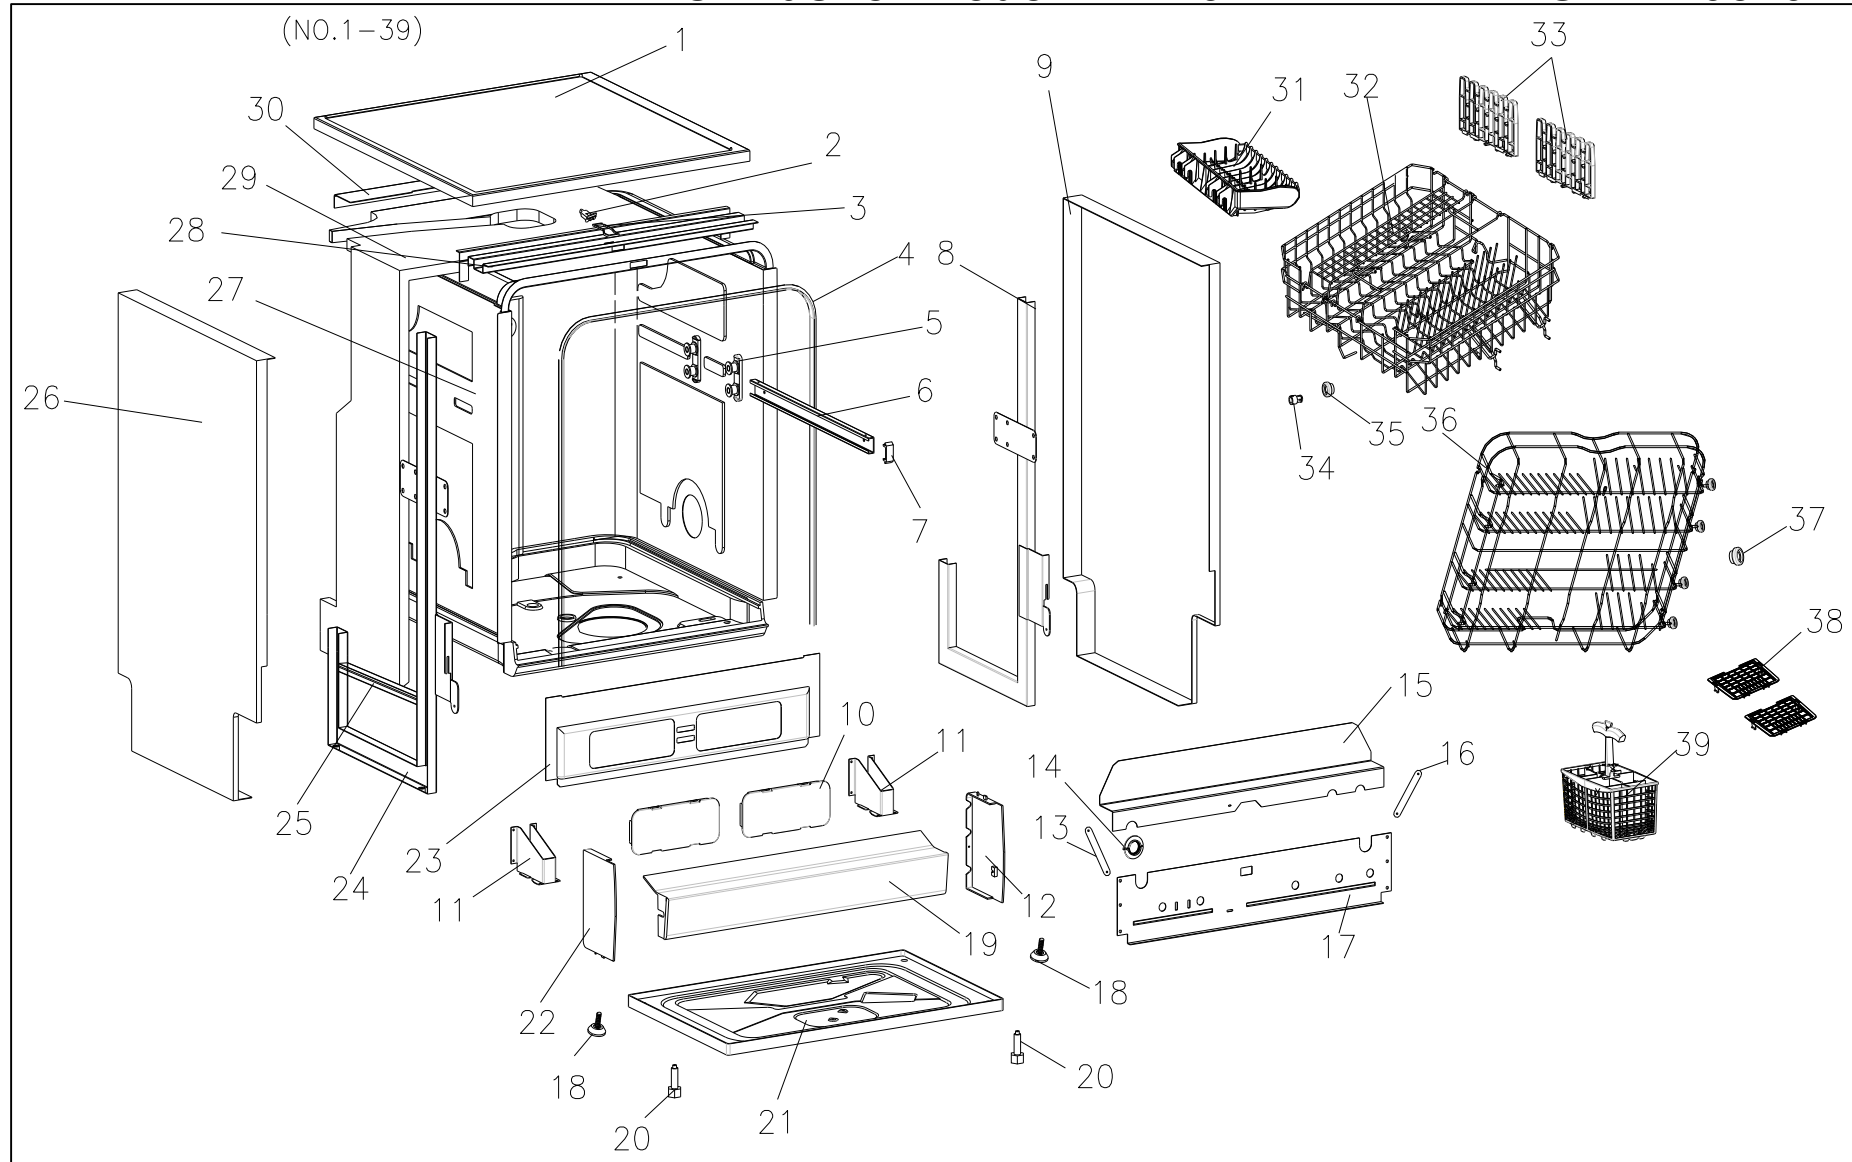

**PROline**

**Diwshwasher Model:FDP49AW-E**

**BOM:FA0520E1C00**

Exploded View

Version:2010-7-17